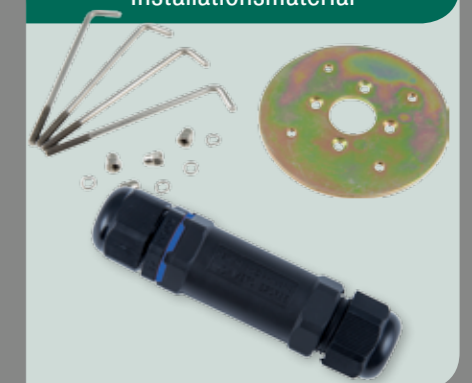

- Robuster V4A Edelstahl
- 5 Jahre Garantie
- matte Lichtaustrittsfläche
- Austauschbare Leuchtmittel
- Hochwertige Verarbeitung

Inklusive passendem Installationsmaterial