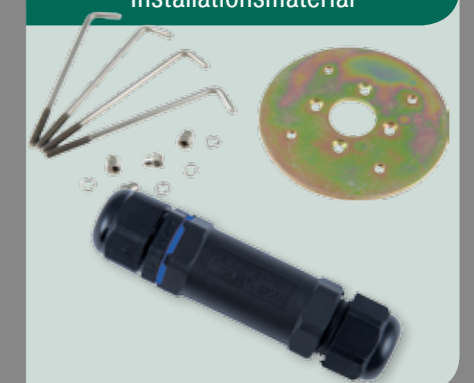

- Robuster V2A Edelstahl
- 3 Jahre Garantie
- matte Lichtaustrittsfläche
- Austauschbare Leuchtmittel
- Hochwertige Verarbeitung

Inklusive passendem
Installationsmaterial