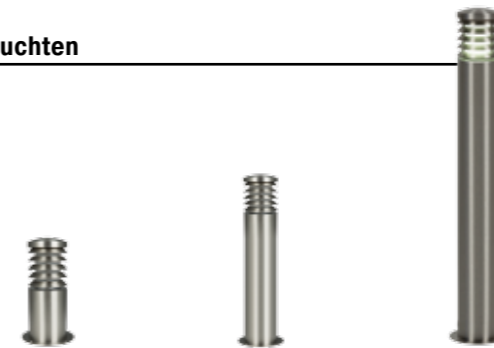

- Robuster V4A Edelstahl
- 5 Jahre Garantie
- matte Lichtaustrittsfläche
- Austauschbare Leuchtmittel
- Hochwertige Verarbeitung

Inklusive passendem
Installationsmaterial

Hochwertige Edelstahlleuchten

Art-Nr.	37256	37257	37239
Bezeichnung	CALLIMA		
Ausführung	Sockelleuchte	Standleuchte	Standleuchte
Socket	E27		
Voltage	230V AC		
max. Leistung	16W LED / 23W ESL		
Ø mm	160		
Höhe mm	300	600	900
IP	44		
Schutzklasse	1		
Material	Edelstahl V2A, PVC		
Farbe Gehäuse	Edelstahl		
Ausstattung	aus wetterfestem Edelstahl V2A, matte Lichtaustrittsfläche, für den Außenbereich, Leuchtmittel nicht enthalten		
EEK	geeignet für Leuchtmittel der Energieklassen A++ bis E		

**Energiesparende
Leuchtmittel**

Die beste Wahl für hochwertige Außenleuchten

Art-Nr.	16477	16759	16493
Ausführung	Kolbenform	AGL Form	AGL Form
Socket	E27		
Voltage	230V AC		
Leistung	6,5W		9W
LED	23 warmweiße SMD LED	22 warmweiße SMD LED	44 warmweiße Epistar LED
Lumen	500	550	806
Ø mm	39 mm	60 mm	
Länge mm	113 mm	108	108
Abstrahlwinkel	280°	320°	
Lebensdauer	20.000 Std.		25.000 Std.
Ausstattung	energiesparende LED Technik minimiert den CO ₂ Ausstoß geringe Wärmeentwicklung		
EEK	A+		

Hochwertige Edelstahlleuchten

Art-Nr.	37249	37248	37238
Bezeichnung	CALYPSO		
Ausführung	Sockelleuchte	Standleuchte	Standleuchte
Socket	E27		
Voltage	230V AC		
max. Leistung	12W LED / 20W ESL		
Ø mm	115		
Höhe mm	300	600	1200
IP	44		
Schutzklasse	1		
Material	Edelstahl V2A, PVC		
Farbe Gehäuse	Edelstahl		
Ausstattung	Leuchtmittel nicht enthalten, matte Lichtaustrittsfläche, für den Außenbereich		
EEK	geeignet für Leuchtmittel der Energieklassen A++ bis E		