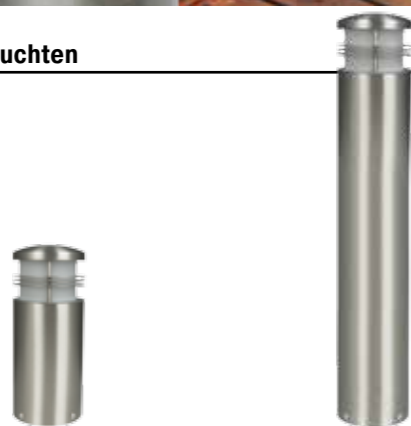

Vorteile in Serie:

→ Hochwertige Verarbeitung

→ Ausgezeichnete Materialien

→ Starke Leuchtkraft

→ Zeitloses Design

Hochwertige V4A Edelstahlleuchten

Art-Nr.	37254	37255
Bezeichnung	CREO	
Ausführung	Sockelleuchte	Standleuchte
Socket	E27	
Voltage	230V AC	
max. Leistung	10W LED / 18W ESL	
Socket mm	102	
Höhe mm	250	600
IP	44	
Schutzklasse	1	
Material	Hochwertiger V4A Edelstahl – Seewasserbeständig	
Ausstattung	Leuchtmittel nicht enthalten	
EEK	geeignet für Leuchtmittel der Energieklassen A++ bis E	

Art-Nr.	37247	37246
Bezeichnung	ARUBA	
Ausführung	Sockelleuchte	Standleuchte
Socket	E27	
Voltage	230V AC	
max. Leistung	10W LED / 18W ESL	
Socket mm	100	
Höhe mm	210	600
IP	55	
Schutzklasse	1	
Material	Hochwertiger V4A Edelstahl – Seewasserbeständig	
Ausstattung	Leuchtmittel nicht enthalten	
EEK	geeignet für Leuchtmittel der Energieklassen A++ bis E	