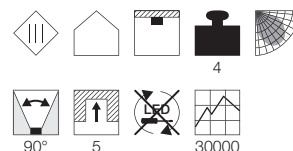

Produktangaben

1000mA/1050mA
Material: Aluminium/Acrylglas
L: 61,7 cm B: 61,7 cm H: 1,3 cm

Hinweis

UGR <19

Zubehörempfehlung

LED Treiber	Art. Nr.	EUR
LED Treiber	464170	39,90
LED Treiber	464176	49,90
LED Treiber	464032	119,90
LED Treiber	464804	44,90
Aufbaurahmen	158772	39,90
Deckenrosette	158791	16,90
Abhängeset	158799	19,90

Variante	Art. Nr.	EUR
3000K 3450lm		
weiß	158813	209,00
4000K 3900lm		
weiß	158814	209,00
3000K 3450lm		
silbergrau	158833	209,00
4000K 3900lm		
silbergrau	158834	209,00