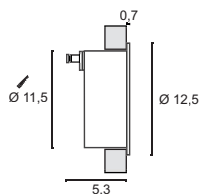

Variante	Art. Nr	EUR
6500K 35lm		
■ steingrau	230201	39,90
3000K 32lm		
■ steingrau	230202	49,90
6500K 35lm		
■ alu gebürstet	230301	54,90
3000K 32lm		
■ alu gebürstet	230302	54,90