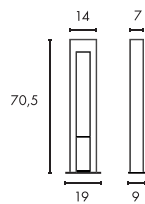

Produktangaben

230V ~50Hz
Material: Edelstahl304/Granit
L: 14 cm B: 7 cm H: 70,5 cm

Zubehöreffahrung	Art. Nr.	EUR
Erdspiess	231233	39,90

LED Upgrade

LED GU10 3,5W 36°
3000K 240lm EEK=A+
4kWh/1000h
Art. Nr. 560084 | 24,90 EUR

Variante	Art. Nr.	EUR
■ salt&pepper	231420	349,00