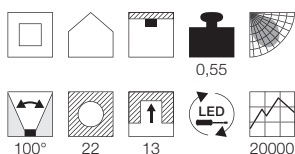

Produktangaben

100-240V ~50/60Hz sek. 600mA
Systemleistung: 28W
Material: Aluminium/Kunststoff
Ø: 23,5 cm H: 12,2 cm

Hinweis

Materialstärke Einbaufäche: 30 mm