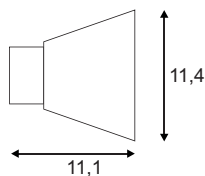

A - A++

NEW

CARISO WL-3
LED

- individuelle Lichtstimmung: Lichtfarbe ändert sich durch Dimmen
- Premium LED

Leuchtmittelangaben

LED 2x 9W 2700K CRI>90

Produktangaben

220-240V ~50/60Hz sek. 500mA
Systemleistung: 22W
Material: Aluminium/Stahl
B: 35 cm H: 11,4 cm T: 11,1 cm

0,97 Triac,C,L

30000

A - A++

NEW

CARISO WL-4
LED

- individuelle Lichtstimmung: Lichtfarbe ändert sich durch Dimmen
- Premium LED

Leuchtmittelangaben

LED 2x 9W 2700K CRI>90

Produktangaben

220-240V ~50/60Hz sek. 500mA
Systemleistung: 22W
Material: Aluminium/Stahl
B: 35 cm H: 10,4 cm T: 11,1 cm

1,06 Triac,C,L

30000

Variante	Art. Nr	EUR
600lm		
■ schwarz/messing	151730	269,00
□ weiß	151731	249,00
■ messing	151733	259,00

Variante	Art. Nr	EUR
600lm		
■ schwarz/messing	151740	269,00
□ weiß	151741	249,00
■ messing	151743	259,00