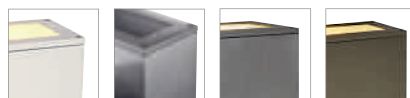

A - A++

A - A++

THEOS 101
E27

THEOS 102
E27

Leuchtmittelangaben

E27 TC(...SE) 24W max.
L: 13 cm max.
optional: LED

Produktangaben

230V ~50Hz
Material: Aluminium/Glas satiniert
B: 22,5 cm H: 12,5 cm T: 9 cm

Leuchtmittelangaben

E27 TC(...SE) 24W max.
L: 13 cm max.
optional: LED

Produktangaben

230V ~50Hz
Material: Aluminium/Glas satiniert
B: 22,5 cm H: 12,5 cm T: 9 cm

LED Upgrade

LED E27 5,5W
2700K 470lm EEK=A+
6kWh/1000h
Art. Nr. 560160 | 17,90 EUR

LED Upgrade

LED E27 5,5W
2700K 470lm EEK=A+
6kWh/1000h
Art. Nr. 560160 | 17,90 EUR

Variante	Art. Nr	EUR
weiß	229611	129,90
alu gebürstet	229616	139,90
braun/bronze	229618	129,90

Variante	Art. Nr	EUR
weiß	229621	129,90
alu gebürstet	229626	139,90
braun/bronze	229628	129,90