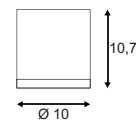

Zubehörimpfehlung	Art. Nr.	EUR
Leuchtmittelzange	470640	5,99

LED Upgrade

LED GU10 4,3W 40°
2700K 245lm EEK=A+
5kWh/1000h
Art. Nr. 551252 | 14,90 EUR

LED Upgrade

LED GU10 17,5W 30°
2700K 880lm EEK=A
18kWh/1000h
Art. Nr. 551642 | 79,90 EUR

Zubehörimpfehlung	Art. Nr.	EUR
■ Zierring/Diffusor	152440	24,90
□ Zierring/Diffusor	152441	24,90
■ Zierring/Diffusor	152444	24,90

Variante	Art. Nr.	EUR
□ weiß	147414	149,90
■ alu gebürstet	147424	159,90

Variante	Art. Nr.	EUR
■ alu gebürstet	229756	139,90

Variante	Art. Nr.	EUR
850lm		
□ weiß	152101	179,90