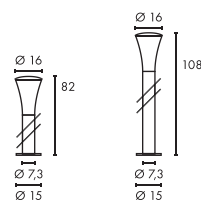

Produktangaben

230V ~50Hz
Material: Aluminium/Kunststoff PC
Ø: 16 cm

Zubehörempfehlung	Art. Nr.	EUR
Verbindungsbox	228730	10,90
Erdspiess	228722	44,90
Betonanker	228712	49,90

Zubehörempfehlung	Art. Nr.	EUR
Verbindungsbox	228730	10,90
Erdspiess	228722	44,90
Betonanker	228712	49,90

Leuchtmittlempfehlung

E27 23W
2700K 1450lm EEK=A
23kWh/1000h
Art. Nr. 508770 | 12,90 EUR

Leuchtmittlempfehlung

E27 23W
2700K 1450lm EEK=A
23kWh/1000h
Art. Nr. 508770 | 12,90 EUR

Variante	Art. Nr.	EUR
H: 82 cm 1,3 kg ■ silbergrau	228912	139,90
H: 82 cm 1,3 kg ■ steingrau	228915	139,90
H: 108 cm 1,45 kg ■ silbergrau	228922	159,90
H: 108 cm 1,45 kg ■ steingrau	228925	159,90

Variante	Art. Nr.	EUR
H: 40 cm 0,9 kg ■ silbergrau	228932	99,90
H: 40 cm 0,9 kg ■ steingrau	228935	99,90
H: 75 cm 2 kg ■ silbergrau	228942	149,90
H: 75 cm 2 kg ■ anthrazit	228945	149,90