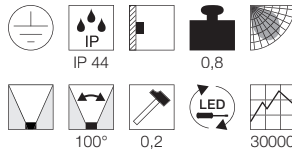

Produktangaben

100-240V ~50/60Hz sek. 700mA
Systemleistung: 8,8W
Material: Aluminium/Glas
B: 14 cm H: 18 cm T: 6 cm

B - A++