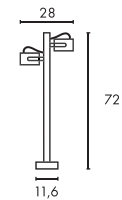

Serie in anderen Varianten erhältlich

Leuchtenfamilie Sitra s. S. 022-031.

Zubehörempfehlung	Art. Nr.	EUR
Erdspiess	230060	39,90

LED Upgrade

LED GX53 3W 120°
3000K 250lm EEC=A++
3kWh/1000h
Art. Nr. 551372 | 19,90 EUR

Variante	Art. Nr.	EUR
steingrau	231504	129,90
anthrazit	231505	129,90