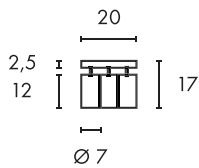

Zubehörimpfehlung	Art. Nr.	EUR
Leuchtmittelzange	470640	5,99

LED Upgrade

LED GU10 4,3W 40°
2700K 245lm EEK=A+
5kWh/1000h
Art. Nr. 551252 | 14,90 EUR

LED Upgrade

LED GU10 17,5W 30°
2700K 880lm EEK=A
18kWh/1000h
Art. Nr. 551642 | 79,90 EUR

Zubehörimpfehlung	Art. Nr.	EUR
■ Zierring/Diffusor	152440	24,90
□ Zierring/Diffusor	152441	24,90
■ Zierring/Diffusor	152444	24,90

Variante	Art. Nr.	EUR
□ weiß	147414	149,90
■ alu gebürstet	147424	159,90

Variante	Art. Nr.	EUR
■ alu gebürstet	229756	139,90

Variante	Art. Nr.	EUR
850lm		
□ weiß	152101	179,90