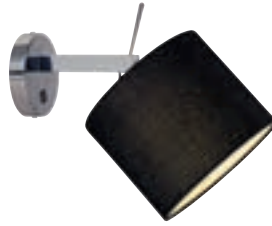

E - A++

TENORA WL-1

- Ideal für: Montage als Leseleuchte

Leuchtmittelangaben

E27 A60 60W max.
optional: LED TC(...)SE QA60

Produktangaben

230V ~50Hz
Material: Textil/PS/Stahl

Serie in anderen Varianten erhältlich