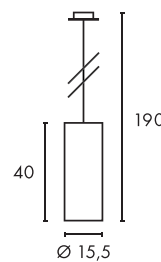

Serie in anderen Varianten erhältlich

Leuchtenfamilie Lasson s. S. 022-031.

LED Upgrade

LED E27 9,5W
2700K 806lm EEK=A+
10kWh/1000h
Art. Nr. 560161 | 19,90 EUR

Variante	Art. Nr	EUR
■ schwarz	155380	109,90