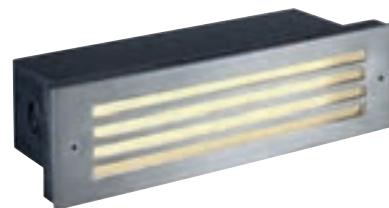

A - A++

BRICK MESH
Edelstahl 316, LED