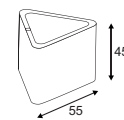

- Mobile Leuchte

Leuchtmittelangaben

E27 TC(...)SE 24W max.
L: 22 cm max.
optional: LED

Produktangaben

230V ~50/60Hz
Material: Kunststoff PE/Stahl
L: 45 cm B: 51 cm H: 45 cm

Hinweis

IP-Schukostecker

LED Upgrade