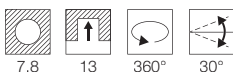

Produktangaben

230V ~50Hz
Material: Aluminium
H: 11,5 cm

Hinweis

Blattfedern
Materialstärke Einbaufäche: 20 mm