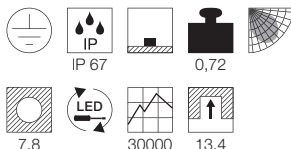

Produktangaben

220-240V ~50/60Hz
Systemleistung: 5,5W
Material: Aluminium/Edelstahl 316
Ø: 10,5 cm T: 9,73 cm

Hinweis

Thermisch, chemisch, mechanisch und optisch beständig. Tritt- und kratzfest. Nahezu selbstreinigende Oberfläche. Extrem belastbar, lange Lebensdauer. Befestigungsklammer inkl.