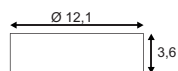

Produktangaben

100-240V ~50/60Hz sek. 350mA
Systemleistung: 6,7W
Material: Aluminium/Acrylglas
Ø: 12,1 cm H: 3,6 cm

A - A++