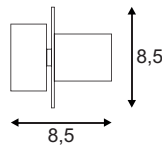

D - A+

TANI

Leuchtmittelangaben

R7s 118mm QT-DE12 200W max.
optional: LED

Produktangaben

230V ~50Hz
Material: Aluminium/Glas
B: 23 cm H: 8,5 cm T: 8,5 cm

0,8

D - A+

WL 149 R7S

Leuchtmittelangaben

R7s 78mm QT-DE12 60W max.
optional: LED

Produktangaben

230V ~50Hz
Material: Stahl/Glas
B: 24 cm H: 5 cm T: 10 cm

1,07

LED Upgrade

LED R7s 118mm 10,5W 330°
2700K 1050lm EEK=A+
11kWh/1000h
Art. Nr. 560352 | 22,90 EUR

Variante	Art. Nr	EUR
chrom	147562	69,90
alu gebürstet	147566	69,90

LED Upgrade

LED R7s 78mm 5,5W 330°
2700K 530lm EEK=A+
6kWh/1000h
Art. Nr. 560332 | 19,90 EUR

Variante	Art. Nr	EUR
weiß matt	149471	54,90
chrom	149472	69,90