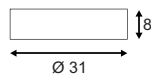

Leuchtmittlempfehlung

E27 15W
2700K 900lm EEK=A
15kWh/1000h
Art. Nr. 508740 | 9,99 EUR

Variante	Art. Nr	EUR
☐ weiß	148001	79,90