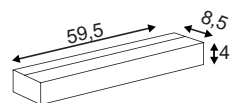

Produktangaben

220-240V ~50/60Hz sek. 350mA
Systemleistung: 19W
Material: Aluminium/Glas
B: 59,5 cm H: 4 cm T: 8,5 cm