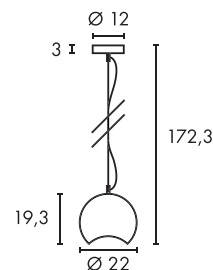

Hinweis:

Sticker finden Sie im Zubehörcapitel.

LED Upgrade

LED GX53 7,5W 25°
3000K 450lm EEK=A
8kWh/1000h
Art. Nr. 550082 | 49,90 EUR

Variante	Art. Nr	EUR
☐ weiß	148040	99,90