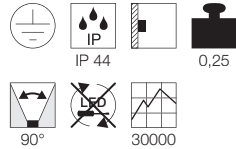

Produktangaben

200-240V ~50/60Hz sek. 700mA
Systemleistung: 4,6W
Material: Aluminium/Glas
B: 6,4 cm H: 8,7 cm T: 4,2 cm

□ | 8,7
— | 4,2
■ | 6,4