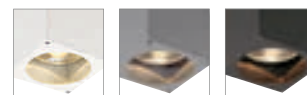

B - A++

Leuchtmittelangaben

GX53 TCR-TSE 9W max.
optional: LED

Produktangaben

230V ~50Hz
Material: Aluminium/Glas
Ø: 10 cm H: 11 cm

Serie in anderen Varianten erhältlich

Leuchtenfamilie Sitra s. S. 022-031.

LED Upgrade

LED GX53 3W 120°
3000K 250lm EEK=A++
3kWh/1000h
Art. Nr. 551372 | 19,90 EUR

Variante	Art. Nr	EUR
weiß	231541	69,90
steingrau	231544	69,90
anthrazit	231545	69,90

E - A++

Leuchtmittelangaben

GU10 QPAR51 35W max.
Ø: 5 max. L: 6,8 cm max.
optional: LED

Produktangaben

230V ~50Hz
Material: Aluminium/Glas
B: 7 cm H: 14 cm T: 7 cm

Serie in anderen Varianten erhältlich

Leuchtenfamilie Theo

LED Upgrade

LED GU10 4,3W 40°
2700K 245lm EEK=A+
5kWh/1000h
Art. Nr. 551252 | 14,90 EUR

Variante	Art. Nr	EUR
weiß	229581	79,90
silbergrau	229584	79,90
anthrazit	229585	79,90

E - A++

Leuchtmittelangaben

GU10 QPAR111 75W max.
optional: LED

Produktangaben

230V ~50Hz
Material: Aluminium/Glas
L: 13 cm B: 13 cm H: 15 cm

Serie in anderen Varianten erhältlich

Leuchtenfamilie Big Theo s. S. 022-031.

LED Upgrade

LED GU10 17,5W 30°
2700K 880lm EEK=A
18kWh/1000h
Art. Nr. 551642 | 79,90 EUR

Variante	Art. Nr	EUR
weiß	229551	129,90
silbergrau	229554	129,90
anthrazit	229555	129,90