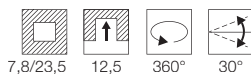

Produktangaben

230V ~50Hz
Material: Aluminium
L: 25 cm B: 9 cm H: 12 cm

Produktangaben

12V ~50Hz
Material: Aluminium
L: 46,5 cm B: 16,5 cm H: 12,5 cm

Produktangaben

230V ~50Hz
Material: Aluminium
L: 46,5 cm B: 16,5 cm H: 12,5 cm