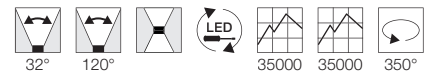

32°

120°

35000

35000

350°

90°