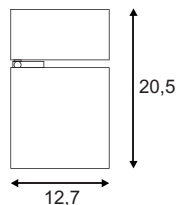

A - A++

SUPROS LED

- Premium LED
- Wechselreflektoren
- Für den professionellen Einsatz

Leuchtmittelangaben

LED 1x 28W CRI>80

Produktangaben

220-240V ~50/60Hz sek. 750mA
Systemleistung: 34,8W
Material: Aluminium/Glas
Ø: 12,7 cm H: 20,5 cm

Serie in anderen Varianten erhältlich

Leuchtenfamilie Supros s. S. 022-031.

A - A++

NEW

SUPROS LED

- Premium LED
- Wechselreflektoren
- Für den professionellen Einsatz

Leuchtmittelangaben

LED 1x 33,5W CRI>80

Produktangaben

220-240V ~50/60Hz sek. 950mA
Systemleistung: 37,5W
Material: Aluminium/Glas
Ø: 12,7 cm H: 20,5 cm

Serie in anderen Varianten erhältlich

Leuchtenfamilie Supros s. S. 022-031.

Zubehörempfehlung	Art. Nr.	EUR
Reflektor 20°	114102	9,99
Reflektor 40°	114104	9,99

Variante	Art. Nr.	EUR
4000K 2100lm ■ schwarz	114180	199,90
4000K 2100lm □ weiß	114181	199,90
3000K 2100lm ■ schwarz	114130	199,90
3000K 2100lm □ weiß	114131	199,90

Zubehörempfehlung	Art. Nr.	EUR
Reflektor 20°	114102	9,99
Reflektor 40°	114104	9,99

Variante	Art. Nr.	EUR
3000K 3150lm ■ schwarz	118130	229,00
3000K 3150lm □ weiß	118131	229,00
4000K 3150lm ■ schwarz	118180	229,00
4000K 3150lm □ weiß	118181	229,00