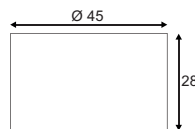

Eurostecker und Schalter

Produktangaben

Material: Textil/PS/Stahl
Ø: 45,5 cm H: 28 cm

Serie in anderen Varianten erhältlich

Leuchtenfamilie Fenda s. S. 022-031.

Hinweis

Max. 60 Watt

Produktangaben