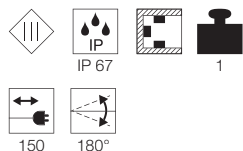

C - A+

NAUTILUS MR16

- Besonderes Material: Edelstahl 304

Leuchtmittelangaben

GX5.3 QR-C51 35W max.
optional: LED

Produktangaben

12V ~50Hz
Material: Edelstahl304/Glas
Ø: 10 cm H: 12,5 cm

B - A++