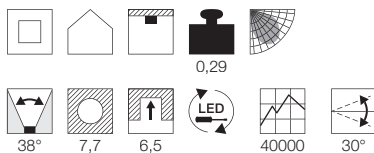

Produktangaben

220-240V ~50/60Hz sek. 350mA
Systemleistung: 9,1W
Material: Aluminium
H: 6,5 cm

Hinweis

Materialstärke Einbaufäche: 20 mm

Variante	Art. Nr	EUR
2700K 575lm Ø: 9,3 cm		
■ schwarz matt	113870	59,90
2700K 600lm Ø: 9,3 cm		
□ weiß	113871	59,90
2700K 600lm Ø: 9,3 cm		
■ alu gebürstet	113876	64,90