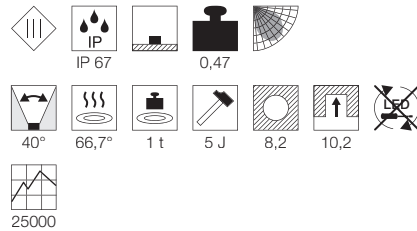

Produktangaben

12V DC / 24V DC
Material: Aluminium/Edelstahl 316
Ø: 9,2 cm T: 6 cm

Hinweis

Offenes Kabelende.
Einbautopf inkl.

Zubehörempfehlung	Art. Nr.	EUR
LED Netzteil	470502	19,90
LED Netzteil	470507	19,90
Trafo	229261	13,90

Variante	Art. Nr.	EUR
360lm		
edelstahl gebürstet	233500	109,90

A - A++