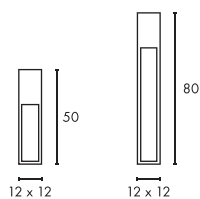

Produktangaben

230V ~50Hz
Material: FeCSi-Stahl
L: 12 cm B: 12 cm

Zubehörempfehlung	Art. Nr.	EUR
Verbindungsbox	228730	10,90
Erdspiess	231230	34,90

LED Upgrade

LED E27 4,7W
3000K 380lm EEK=A+
5kWh/1000h
Art. Nr. 551532 | 19,90 EUR

Variante	Art. Nr	EUR
H: 50 cm 12,5 kg ■ eisen gerostet	229410	249,00
H: 80 cm 18,5 kg ■ eisen gerostet	229411	299,00