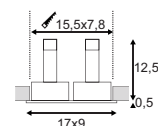

LED Upgrade

LED GU10 4,3W 40°
2700K 245lm EEK=A+
5kWh/1000h
Art. Nr. 551252 | 14,90 EUR

LED Upgrade

LED GU5.3 6,5W 36°
2700K 390lm EEK=A
7kWh/1000h
Art. Nr. 560172 | 29,90 EUR

Variante	Art. Nr	EUR
■ schwarz	113492	64,90
□ weiß	113512	64,90
■ alu gebürstet	111362	69,90

Variante	Art. Nr	EUR
■ schwarz	113482	54,90
□ weiß	113502	54,90
■ alu gebürstet	111352	59,90

Zubehörempfehlung	Art. Nr.	EUR
Transformator	461157	24,90