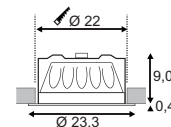

Zubehörempfehlung	Art. Nr.	EUR
LED Treiber	464170	39,90
LED Treiber	464176	49,90
LED Treiber	464032	119,90
LED Treiber	464804	44,90

Variante	Art. Nr	EUR
3000K 3400lm □ weiß	160581	159,90
4000K 3700lm □ weiß	160591	159,90