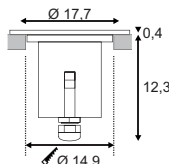

Zubehörempfehlung	Art. Nr.	EUR
T-Verbindebox	228726	19,90
Montagefeder für Holz	233797	39,90
Einbautopf	233792	44,90

Variante	Art. Nr.	EUR
2700lm 24° edelstahl	233752	749,00
2700lm 38° edelstahl	233756	749,00