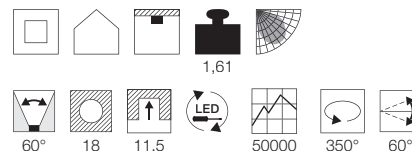

Produktangaben

220-240V ~50/60Hz sek. 950mA
Systemleistung: 37,5W
Material: Aluminium/Glas
Ø: 19,5 cm H: 17 cm