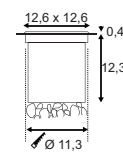

Variante	Art. Nr	EUR
580lm Ø: 12,6 cm 0,89 kg ● edelstahl	227600	139,90
580lm L: 12,6 cm B: 12,6 cm 1 kg ■ edelstahl	227604	149,90