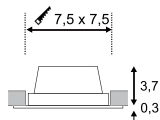

A - A++

FRAME BASIC
LED Set

- Flache Bauform
- Clipfedern
- Premium LED

Leuchtmittelangaben

LED 1x 7,5W 3000K CRI80

Produktangaben

200-240V ~50/60Hz sek. 350mA
Systemleistung: 9,4W
Material: Aluminium/Acrylglas
L: 9 cm B: 9 cm H: 4 cm

Hinweis

Materialstärke Einbaulfläche: 20 mm

A - A++

MINI FRAME
LED

Leuchtmittelangaben

LED 1x 0,23W 3000K CRI>80

Produktangaben

12V ~50-60Hz
Material: Kunststoff/Glas
B: 4 cm H: 4 cm T: 5 cm

Variante	Art. Nr	EUR
450lm ■ schwarz matt	112720	54,90
470lm □ weiß matt	112721	54,90
470lm ■ alu gebürstet	112726	59,90

Zubehörempfehlung	Art. Nr.	EUR
Transformator	227140	34,90

Variante	Art. Nr	EUR
6500K 4lm ■ silbergrau	112711	29,90
3000K 3lm ■ silbergrau	112712	29,90