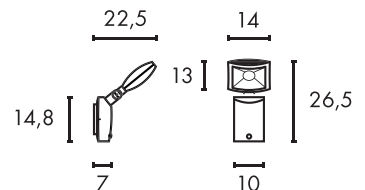

Variante	Art. Nr	EUR
750lm ■ anthrazit	232415	169,90

Variante	Art. Nr	EUR
750lm ■ anthrazit	232405	199,90