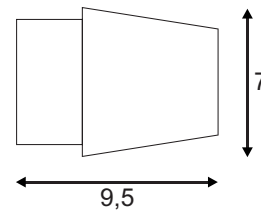

Produktangaben

220-240V ~50/60Hz sek. 500mA
Systemleistung: 12,03W
Material: Aluminium/Stahl
B: 30 cm H: 7 cm T: 9,5 cm