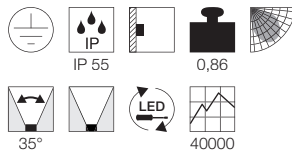

Serie in anderen Varianten erhältlich

Leuchtenfamilie Enola_C s. S. 022-031.

Zubehörempfehlung	Art. Nr.	EUR
□ Rahmen	233211	19,90
■ Rahmen	233215	19,90

Variante	Art. Nr.	EUR
□ weiß	233221	149,90
■ beige	233223	149,90
■ anthrazit	233225	149,90

Variante	Art. Nr.	EUR
850lm □ weiß	228511	219,00
850lm ■ anthrazit	228515	219,00