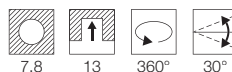

Produktangaben

230V ~50Hz
Material: Aluminium
H: 11 cm

Hinweis

Blattfedern
Materialstärke Einbaufäche: 20 mm