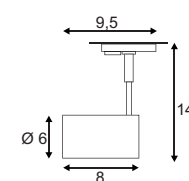

Serie in anderen Varianten erhältlich

Leuchtenfamilie Bima

LED Upgrade

LED GU10 4,3W 40°
3000K 245lm EEK=A+
5kWh/1000h
Art. Nr. 551253 | 14,90 EUR

Variante	Art. Nr	EUR
■ schwarz matt	143430	74,90
□ weiß matt	143431	74,90
■ silbergrau	143432	74,90