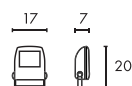

Zubehöreffahrung	Art. Nr.	EUR
■ Erdspiess	900011	6,99

Variante	Art. Nr.	EUR
5700K 800lm ■ schwarz matt	231151	79,90
3000K 800lm ■ schwarz matt	231152	79,90