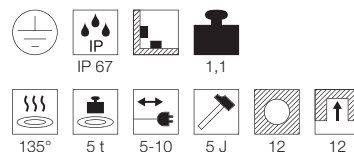

Produktangaben

230V ~50Hz
Material: Edelstahl 304/Aluminium/Glas
T: 11,5 cm

Hinweis

Einbautopf inkl.

LED Upgrade

LED GU10 3,5W 36°
3000K 240lm EEK=A+
4kWh/1000h
Art. Nr. 560084 | 24,90 EUR

Variante	Art. Nr	EUR
Ø: 13,5 cm		
● edelstahl gebürstet	230910	199,90
L: 13,5 cm B: 13,5 cm		
■ edelstahl gebürstet	230914	209,00

Hinweis

Einbautopf inkl.

LED Upgrade

LED GU10 3,5W 36°
3000K 240lm EEK=A+
4kWh/1000h
Art. Nr. 560084 | 24,90 EUR

Variante	Art. Nr	EUR
Ø: 13,5 cm		
● edelstahl	228210	94,90
L: 13,5 cm B: 13,5 cm		
■ edelstahl	228214	99,90