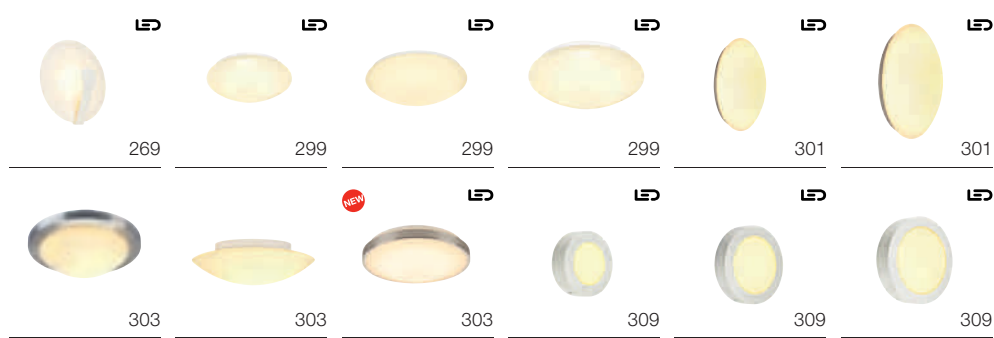

RUNDE FORM

RECHTECKIGE FORM