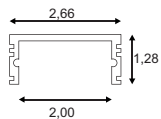

GLENOS Linear-Aufbau-Profil 2713

Farbe	Material	max. Breite LED-Strips (mm)	Montageart Aufbau	Montageart Einbau	Länge (cm)	Breite (cm)	Höhe (cm)	Gewicht (kg)	Abdeckung	Artikelnummer	EUR
schwarz matt	Aluminium	21	x	-	100	2,7	1,3	0,21	exkl.	214320	24,90
weiß matt	Aluminium	21	x	-	100	2,7	1,3	0,21	exkl.	214321	24,90
alu eloxiert	Aluminium	21	x	-	100	2,7	1,3	0,21	exkl.	214324	26,90
schwarz matt	Aluminium	21	x	-	200	2,7	1,3	0,43	exkl.	214330	49,90
weiß matt	Aluminium	21	x	-	200	2,7	1,3	0,43	exkl.	214331	49,90
alu eloxiert	Aluminium	21	x	-	200	2,7	1,3	0,43	exkl.	214334	54,90

ZUBEHÖR GLENOS LINEAR-AUFBAU-PROFIL 2713

Abdeckung
PMMA
B: 2,4 cm H: 0,6 cm
klar

Variante	Art. Nr.	EUR
1 Stk. 1m	214340	16,90
1 Stk. 2m	214350	32,90

Abdeckung
PMMA
B: 2,4 cm H: 0,6 cm
satiert

Variante	Art. Nr.	EUR
1 Stk. 1m	214341	16,90
1 Stk. 2m	214351	32,90

Abdeckung
PMMA
B: 2,4 cm H: 0,6 cm
weiß

Variante	Art. Nr.	EUR
1 Stk. 1m	214342	16,90
1 Stk. 2m	214352	32,90

Endkappe
Aluminium
L: 2,7 cm B: 1,6 cm H: 0,12 cm

Variante	Art. Nr.	EUR
2 Stk.	214380	7,99
2 Stk.	214381	7,99
2 Stk.	214384	7,99