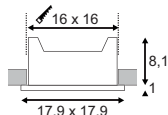

A - A++

SKALUX COMB LED

- Hochvolt LED
- Blendfrei durch Darklight-Effekt dank Honeycomb-Raster

Leuchtmittelangaben

LED 1x 18,7W 3000K CRI80

Produktangaben

220-240V ~50/60Hz
Systemleistung: 18,7W
Material: Aluminium/Kunststoff
L: 17,9 cm B: 17,9 cm H: 9,1 cm

Serie in anderen Varianten erhältlich

Leuchtenfamilie Skalux s. S. 022-031.

Hinweis

Materialstärke Einbaufäche: 25 mm

A - A++

SKALUX LED

- Hochvolt LED

Leuchtmittelangaben

LED 1x 18,7W 3000K CRI80

Produktangaben

220-240V ~50/60Hz
Systemleistung: 18,7W
Material: Aluminium/Kunststoff
L: 17,9 cm B: 17,9 cm H: 9,1 cm

Serie in anderen Varianten erhältlich

Leuchtenfamilie Skalux s. S. 022-031.

Hinweis

Materialstärke Einbaufäche: 25 mm

Variante	Art. Nr	EUR
800lm		
□ weiß	162601	149,90
800lm		
■ silber	162604	149,90

Variante	Art. Nr	EUR
1200lm		
□ weiß	162611	139,90
1200lm		
■ silber	162614	139,90