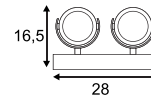

Variante	Art. Nr	EUR
2640lm		
■ schwarz matt	147650	529,00
2640lm		
■ schwarz/weiß	147651	529,00

Variante	Art. Nr	EUR
2640lm		
■ schwarz matt	147640	499,00
2640lm		
■ schwarz/weiß	147641	499,00