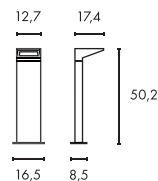

Serie in anderen Varianten erhältlich

Leuchtenfamilie Iperi s. S. 022-031.

Zubehörempfehlung	Art. Nr.	EUR
Erdspiess	231231	39,90

Variante	Art. Nr.	EUR
320lm		
weiß	231301	109,90
320lm		
anthrazit	231305	109,90