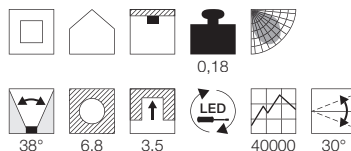

Produktangaben

220-240V ~50/60Hz sek. 350mA
Systemleistung: 5,21W
Material: Aluminium
H: 3,3 cm

Hinweis

Clipfedern
Materialstärke Einbaufäche: 20 mm

Variante	Art. Nr	EUR
300lm Ø: 8,2 cm □ weiß	113951	42,90
300lm Ø: 8,2 cm ■ alu gebürstet	113956	44,90

Variante	Art. Nr	EUR
300lm L: 8,2 cm B: 8,2 cm □ weiß	113961	44,90
300lm L: 8,2 cm B: 8,2 cm ■ alu gebürstet	113966	49,90