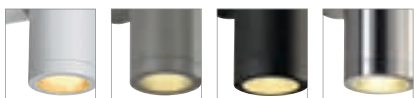

B - A++

ASTINA

Leuchtmittelangaben

GU10 TCR50-SE 2x 11W max.
L: 9 cm max.
optional: LED

Produktangaben

230V ~50Hz
Material: Aluminium/Glas
Ø: 6 cm H: 23 cm T: 10 cm

LED Upgrade

LED GU10 4,3W 40°
2700K 245lm EEK=A+
5kWh/1000h
Art. Nr. 551252 | 14,90 EUR

Variante	Art. Nr	EUR
weiß	228771	64,90
silbergrau	228774	64,90
anthrazit	228775	64,90
alu gebürstet	228776	69,90
rost	228777	64,90

E - A++

**ASTINA STEEL
GU10**

• Besonderes Material: Edelstahl 304

Leuchtmittelangaben

GU10 QPAR51 2x 35W max.
Ø: 5,1 max. L: 5,7 cm max.
optional: LED

Produktangaben

230V ~50Hz
Material: Edelstahl304
Ø: 6 cm H: 15 cm T: 11 cm

LED Upgrade

LED GU10 4,3W 40°
2700K 245lm EEK=A+
5kWh/1000h
Art. Nr. 551252 | 14,90 EUR

Variante	Art. Nr	EUR
edelstahl	233302	99,90