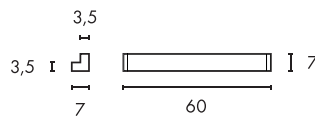

Hinweis

Mechanische Belastung max. 3kg.

Leuchtmittlempfehlung

G5 24W
3000K 1950lm EEK=A
26kWh/1000h
Art. Nr. 548024 | 9,99 EUR

Variante	Art. Nr	EUR
silbergrau	157414	179,90