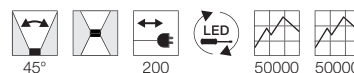

45° 200 50000 50000

Serie in anderen Varianten erhältlich

Leuchtenfamilie Brenda s. S. 022-031.

Hinweis

Eurostecker
Nachtlicht separat schaltbar
Android Smartphone Wireless Charging Function (Ladefunktion), USB Charging Function zum Laden von Geräten mit USB-Anschluss

Variante	Art. Nr	EUR
460lm weiß/silber	146101	249,00

Coming soon: Januar 2017

Variante	Art. Nr	EUR
Indirekt: 460lm / Nachtlicht: 11m weiß/silber	146111	299,00

Coming soon: Januar 2017