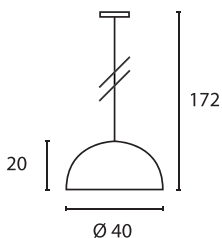

Serie in anderen Varianten erhältlich

Leuchtenfamilie Forchini.

LED Upgrade

LED E27 9,5W
2700K 806lm EEK=A+
10kWh/1000h
Art. Nr. 560161 | 19,90 EUR

Variante	Art. Nr	EUR
■ schwarz/silber	155900	189,90
□ weiß/silber	155901	189,90
■ schwarz/gold	155910	189,90
□ weiss/gold	155911	189,90