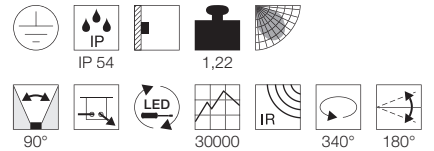

Produktangaben

220-240V ~50/60Hz sek. 300mA
Systemleistung: 14W
Material: Aluminium/Acrylglas
B: 14 cm H: 26,5 cm T: 22,5 cm

Hinweis

Erfassungswinkel/-distanz: 140°/8 m Tag/
Nachtmodus Die Ansprechempfindlichkeit und
Einschaltdauer können eingestellt werden.