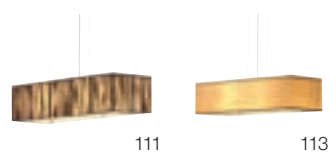

RECHTECKIGE FORM