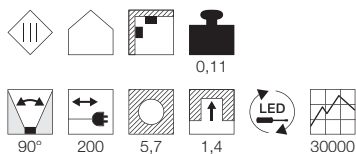

Produktangaben

12V DC
Material: Aluminium/Kunststoff
Ø: 6,5 cm H: 1,6 cm

A - A++