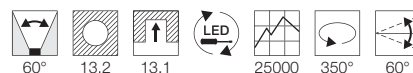

Serie in anderen Varianten erhältlich

Leuchtenfamilie Supros Mini 750 s. S. 022-031.

Hinweis

Materialstärke Einbaufäche: 25 mm

Zubehörempfehlung	Art. Nr.	EUR
Linse 20°	116302	6,99
Linse 40°	116304	6,99

Variante	Art. Nr.	EUR
700lm		
■ schwarz	116320	124,90
700lm		
□ weiß	116321	124,90