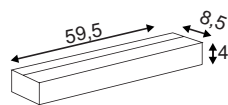

Leuchtmittlempfehlung

G5 14W
3000K 1200lm EEK=A+
16kWh/1000h
Art. Nr. 548014 | 8,99 EUR

Variante	Art. Nr	EUR
□ weiß	151761	139,90
■ alu gebürstet	151762	149,90