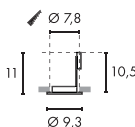

Zubehörempfehlung	Art. Nr.	EUR
Transformator	461157	24,90

LED Upgrade

LED GU5.3 6,5W 36°
2700K 390lm EEK=A
7kWh/1000h
Art. Nr. 560172 | 29,90 EUR

Variante	Art. Nr.	EUR
Ø: 9,3 cm		
■ schwarz	113480	24,90
□ weiß	113500	24,90
Ø: 9,3 cm		
■ alu gebürstet	111274	27,90