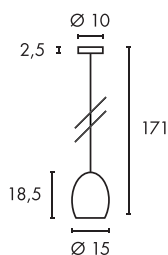

Serie in anderen Varianten erhältlich

Leuchtenfamilie Soprana Solid s. S. 022-031.

LED Upgrade

LED E14 4W
2700K 250lm EEK=A+
3kWh/1000h
Art. Nr. 560222 | 12,90 EUR

Variante	Art. Nr	EUR
■ grau	155710	109,90