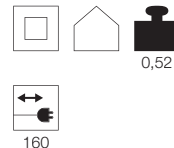

Produktangaben

230V ~50Hz
Material: Aluminium
L: 40 cm B: 7 cm H: 2,5 cm

Hinweis

Eurostecker und Schalter
Klemmbereich: 17-36 mm
Dekoring inkl.

Zubehöreffahrung	Art. Nr.	EUR
■ Dekoring Ø 5,7	151049	6,99

LED Upgrade

LED GU10 7W 38°
2700K 400lm EEK=A
7kWh/1000h
Art. Nr. 551872 | 16,90 EUR

Variante	Art. Nr.	EUR
■ chrom	146332	49,90

Zubehöreffahrung	Art. Nr.	EUR
■ Dekoring Ø 111mm	151051	8,99
■ Dekoring Ø 51mm	151050	5,99

LED Upgrade

LED GU10 4,3W 36°
3000K 355lm EEK=A+
5kWh/1000h
Art. Nr. 560143 | 34,90 EUR
18kWh/1000h

Variante	Art. Nr.	EUR
■ silbergrau	146462	59,90

LED Upgrade

LED GU10 4,3W 40°
2700K 245lm EEK=A+
5kWh/1000h
Art. Nr. 551252 | 14,90 EUR

Variante	Art. Nr.	EUR
■ silbergrau	146422	59,90