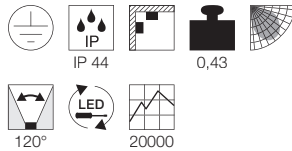

Produktangaben

220-240V ~50Hz
Systemleistung: 11W
Material: Aluminium/Kunststoff PC
B: 17,9 cm H: 11,3 cm T: 8,1 cm

A - A++