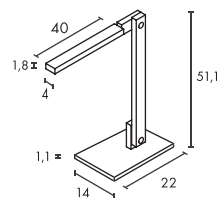

Variante	Art. Nr	EUR
385lm ■ schwarz	146050	279,00