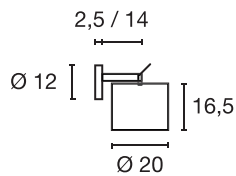

Hinweis

Schalter in Rosette.

LED Upgrade

LED E27 9,5W
2700K 806lm EEK=A+
10kWh/1000h
Art. Nr. 560161 | 19,90 EUR

Variante	Art. Nr	EUR
■ schwarz	156020	169,90
□ weiß	156021	169,90