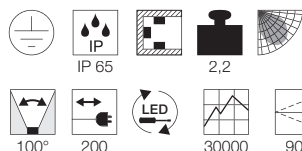

Produktangaben

230V ~50Hz
Systemleistung: 56W
Material: Aluminium/Glas
L: 28,5 cm B: 17,3 cm H: 23,5 cm
Umgebungstemperatur 40°C

Produktangaben

230V ~50Hz
Systemleistung: 39W
Material: Aluminium/Glas
L: 22,5 cm B: 13 cm H: 20,5 cm
Umgebungstemperatur -20°C bis 40°C