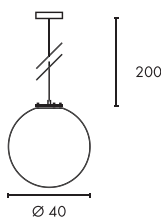

A - A++

ROTOBALL 40

Leuchtmittelangaben

E27 TC(...)SE 24W max.
Ø: 9,5 cm max.
optional: LED

Produktangaben

230V ~50Hz
Material: Stahl/PE
Ø: 40 cm

Serie in anderen Varianten erhältlich

Leuchtenfamilie Rotoball s. S. 022-031.