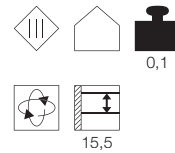

Produktangaben

12V ~50Hz
Material: Kunststoff/Messing
Ø: 14 cm

0,1

15,5

LED Upgrade

LED G53 15W 30°
2700K 810lm EEK=A
16kWh/1000h
Art. Nr. 551602 | 49,90 EUR

Variante	Art. Nr.	EUR
■ chrom	186462	34,90