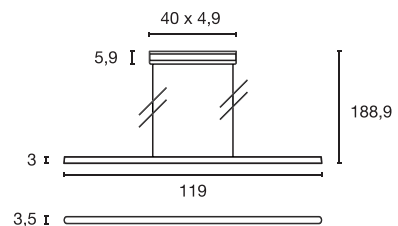

Zubehörempfehlung	Art. Nr.	EUR
Dimmer	470505	9,99

Variante	Art. Nr.	EUR
2100lm weiß	157631	299,00
2100lm silbergrau	157634	299,00

Zubehörempfehlung	Art. Nr.	EUR
Dimmer	470505	9,99

Variante	Art. Nr.	EUR
2100lm weiß	157641	269,00
2100lm silbergrau	157644	269,00

Variante	Art. Nr.	EUR
1630lm bambus	156227	369,00