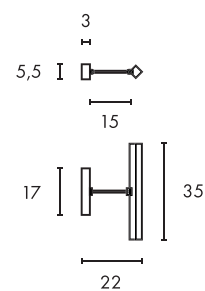

Produktangaben

230V ~50Hz sek. 24V DC

Systemleistung: 3,74W

Material: Stahl

B: 35 cm H: 5,5 cm T: 22 cm

0,65

Variante	Art. Nr	EUR
150lm		
chrom	146722	119,90
150lm		
antik-messing	146732	119,90