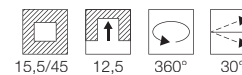

Produktangaben

230V ~50Hz
Material: Aluminium
L: 25 cm B: 9 cm H: 12 cm

Produktangaben

12V ~50Hz
Material: Aluminium
L: 46,5 cm B: 16,5 cm H: 12,5 cm

Produktangaben

230V ~50Hz
Material: Aluminium
L: 46,5 cm B: 16,5 cm H: 12,5 cm