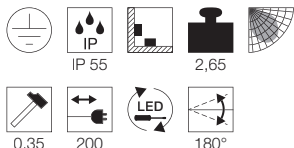

Produktangaben

230V ~50Hz
Systemleistung: 41W
Material: Aluminium/Glas
L: 31 cm B: 11,5 cm H: 24 cm

Hinweis

IP-SchukoStecker inkl.