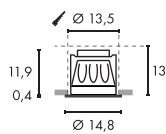

A - A++

DOWNLIGHT 15
LED

- Besonders homogene Ausleuchtung
- Premium LED

Leuchtmittelangaben

LED 1x 7W CRI>80

Produktangaben

100-240V ~50/60Hz sek. 145mA
Systemleistung: 8W
Material: Aluminium/Kunststoff
Ø: 14,8 cm H: 12,3 cm

Hinweis

Materialstärke Einbaufäche: 30 mm

A - A++

DOWNLIGHT 20
LED

- Besonders homogene Ausleuchtung
- Premium LED

Leuchtmittelangaben

LED 1x 15W CRI>80

Produktangaben

100-240V ~50/60Hz sek. 290mA
Systemleistung: 16W
Material: Aluminium/Kunststoff
Ø: 19,7 cm H: 12,3 cm

Hinweis

Materialstärke Einbaufäche: 30 mm

A - A++

DOWNLIGHT 23
LED

- Besonders homogene Ausleuchtung
- Premium LED

Leuchtmittelangaben

LED 1x 18W CRI>80

Produktangaben

100-240V ~50/60Hz sek. 450mA
Systemleistung: 20W
Material: Aluminium/Kunststoff
Ø: 23,3 cm H: 12 cm

Hinweis

Materialstärke Einbaufäche: 30 mm

Variante	Art. Nr	EUR
3000K 520lm □ weiß	160421	79,90
4000K 550lm □ weiß	160431	79,90

Variante	Art. Nr	EUR
3000K 1200lm □ weiß	160441	109,90
4000K 1250lm □ weiß	160451	109,90

Variante	Art. Nr	EUR
3000K 1600lm □ weiß	160461	139,90
4000K 1700lm □ weiß	160471	139,90