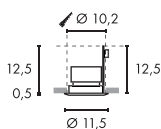

A - A++

LUZO
LED disk

Leuchtmittelangaben

LED 1x 12W 2700K CRI80

Produktangaben

220-240V ~50/60Hz
Systemleistung: 12W
Material: Aluminium
Ø: 11,5 cm H: 13 cm

85°

10,2

12,5

LED

50000

Hinweis

Materialstärke Einbaufäche: 25 mm

A - A++

BOOST
IP44, 9W, LED

- Feuchtraum-geeignet
- Premium LED

Leuchtmittelangaben

LED 1x 9W 3000K CRI>80

Produktangaben

500mA
Material: Aluminium/Kunststoff
Ø: 9,2 cm H: 14 cm

30°

8,2

13,5

LED

40000

Hinweis

Materialstärke Einbaufäche: 25 mm

Variante	Art. Nr	EUR
12W 2700K 800lm		
weiß	115801	99,90
12W 2700K 800lm		
metall gebürstet	115805	109,90
12W 2700K 800lm		
chrom matt	115808	109,90
12W 4000K 850lm		
weiß	115811	99,90
12W 4000K 850lm		
metall gebürstet	115815	109,90
12W 4000K 850lm		
chrom matt	115818	109,90

Zubehörempfehlung	Art. Nr.	EUR
LED Treiber	464091	19,90

Variante	Art. Nr	EUR
640lm		
weiß	160631	99,90
640lm		
silbergrau	160634	99,90