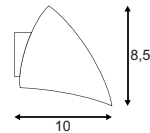

Systemleistung: 7,9W

Material: Aluminium/Glas

B: 18 cm H: 8,5 cm T: 10 cm

IP 44

0,71

20000

Hinweis

Schutzart IP44 nur bei Montage mit Lichtaustritt nach unten.