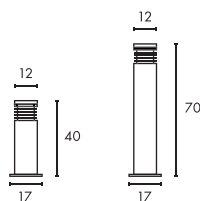

Produktangaben

230V ~50Hz
Material: Granit/Edelstahl304
L: 12 cm B: 12 cm

Zubehörempfehlung	Art. Nr.	EUR
Erdspiess	229422	34,90
Verbindungsbox	228730	10,90

Leuchtmittlempfehlung

E27 15W
2700K 970lm EEK=A
15kWh/1000h
Art. Nr. 509012 | 12,90 EUR

Variante	Art. Nr.	EUR
H: 40 cm 11 kg ■ salt&pepper	231410	329,00
H: 70 cm 22,5 kg ■ salt&pepper	231411	369,00