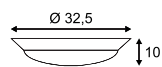

A - A++

Leuchtmittelangaben

LED 1x 20W 3000K CRI80

Produktangaben

100-240V ~50/60Hz sek. 450mA
Systemleistung: 22W
Material: Aluminium/Kunststoff PC
Ø: 32,5 cm H: 10 cm

0,7

A - A++

MOLDI 46
SMD LED

- Premium LED

Leuchtmittelangaben

LED 1x 32W 3000K CRI80

Produktangaben

100-240V ~50/60Hz sek. 700mA
Systemleistung: 34W
Material: Aluminium/Kunststoff PC
Ø: 45,5 cm H: 12 cm

1,3

Variante	Art. Nr	EUR
1150lm ■ alu gebürstet	134323	139,90

Variante	Art. Nr	EUR
2010lm ■ alu gebürstet	134333	189,90