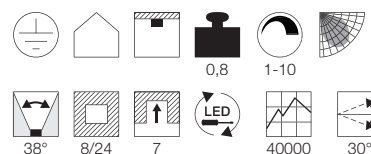

Produktangaben

100-240V ~50/60Hz sek. 500mA
Systemleistung: 29,5W
Material: Aluminium
L: 25 cm B: 9 cm H: 4,8 cm

Hinweis

Materialstärke Einbaufäche: 30 mm