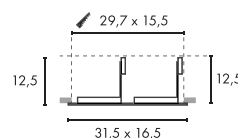

Zubehöreffhlung	Art. Nr.	EUR
Transformator	461157	24,90

LED Upgrade

LED G53 11W 45°
2800K 470lm EEK=A
12kWh/1000h
Art. Nr. 570042 | 79,90 EUR

LED Upgrade

LED GU10 17,5W 30°
2700K 880lm EEK=A
18kWh/1000h
Art. Nr. 551642 | 79,90 EUR

Variante	Art. Nr.	EUR
■ schwarz matt	113810	94,90
□ weiß matt	113811	94,90
■ alu gebürstet	111372	99,90

Variante	Art. Nr.	EUR
■ schwarz matt	113840	94,90
□ weiß matt	113841	94,90
■ alu gebürstet	111382	99,90