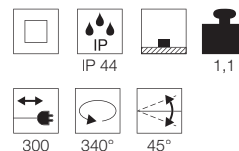

Produktangaben

230V ~50Hz
Material: Aluminium
L: 25 cm B: 7 cm H: 30,5 cm

Serie in anderen Varianten erhältlich

Leuchtenfamilie New Myra s. S. 022-031.

Hinweis

Die Leuchtenhöhe kann max. durch 2 Verlängerungsstäbe erhöht werden.
Offenes Kabelende.

Zubehörempfehlung	Art. Nr.	EUR
Schraubenset	228752	14,90
Betonanker	228712	49,90
Verlängerungsstab	233165	39,90
Standfuss	233145	39,90
Erdspiess	228722	44,90
Endstück/Erdspiess	233155	39,90

LED Upgrade

LED GU10 4,5W 36°
2700K 345lm EEK=A+
5kWh/1000h
Art. Nr. 560182 | 19,90 EUR

Variante	Art. Nr.	EUR
silbergrau	233184	169,90
anthrazit	233185	169,90