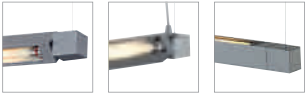

A - A+

OPEN GRILL SINGLE

- High Efficient Leuchtmittel

Leuchtmittelangaben

G5 T16 35W

Produktangaben

230V ~50Hz
Systemleistung: 38W
Material: Aluminium
Ø: 4,5 cm L: 162,5 cm H: 4,5 cm

1,7

Leuchtmittlempfehlung

G5 35W
3000K 3650lm EEK=A+
38kWh/1000h
Art. Nr. 548035 | 12,90 EUR

Variante	Art. Nr	EUR
silbergrau	157494	299,00