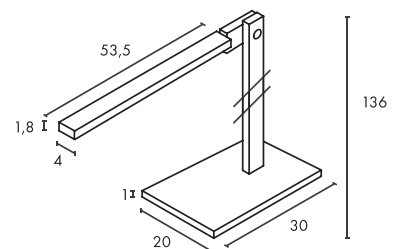

Hinweis

Schalter im Leuchtschaft.
Eurostecker und Schalter.

Variante	Art. Nr	EUR
385lm		
■ schwarz	146060	349,00