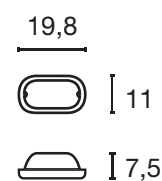

Produktangaben

220-240V ~50Hz
Systemleistung: 11W
Material: Aluminium/Kunststoff PC
B: 19,8 cm H: 11 cm T: 7,5 cm