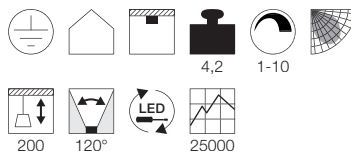

Produktangaben

100-240V ~50/60Hz sek. 24V/DC
Systemleistung: 103W
Material: Aluminium/Kunststoff PC
L: 200,5 cm B: 5 cm H: 7 cm