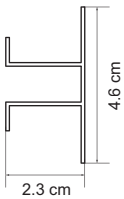

Farbe	Material	max. Breite LED-Strips (mm)	Montageart Aufbau	Montageart Einbau	Länge (cm)	Breite (cm)	Höhe (cm)	Gewicht (kg)	Abdeckung	Artikelnummer	EUR
alu eloxiert	Aluminium	19	x	-	200	2,3	4,6	0,73	-	213352	39,90

ZUBEHÖR GLENOS LED WANDPROFIL UP/DOWN

Endkappe

Kunststoff
L: 0,2 cm B: 2,3 cm H: 4,6 cm

Variante	Art. Nr.	EUR
2 Stk.	213361	3,99

Montagehalter

Aluminium
L: 4 cm B: 0,8 cm H: 1,1 cm

Variante	Art. Nr.	EUR
3 Stk.	213320	9,99