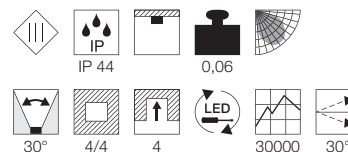

Produktangaben

700mA
Material: Aluminium
H: 3,6 cm

Hinweis

Materialstärke Einbaufäche: 20 mm