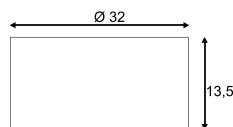

E27 A60 2x 60W max.
 Ø: 5,5 max. L: 13,5 cm max.
 optional: LED TC(...)SE QA60

Produktangaben

230V ~50Hz
 Material: Stahl/Glas
 Ø: 32 cm H: 13,5 cm

2,1

Serie in anderen Varianten erhältlich

Leuchtenfamilie Malang s. S. 022-031.