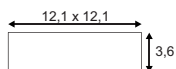

A - A++

**SENSER 6
LED**

- Flache Aufbauleuchte zur Grundbeleuchtung
- Premium LED

Leuchtmittelangaben

LED 1x 6W 3000K CRI80

Produktangaben

100-240V ~50/60Hz sek. 350mA
Systemleistung: 6,7W
Material: Aluminium/Acrylglas
L: 12,1 cm B: 12,1 cm H: 3,6 cm

0,39

120°

30000

A - A++

**SENSER 10
LED**

- Flache Aufbauleuchte zur Grundbeleuchtung
- Premium LED

Leuchtmittelangaben

LED 1x 10W 3000K CRI80

Produktangaben

220-240V ~50/60Hz sek. 350mA
Systemleistung: 14W
Material: Aluminium/Acrylglas
L: 16,9 cm B: 16,9 cm H: 3,6 cm

0,57

L

120°

30000

A - A++

**SENSER 14
LED**

- Flache Aufbauleuchte zur Grundbeleuchtung
- Premium LED

Leuchtmittelangaben

LED 1x 14W 3000K CRI80

Produktangaben

220-240V ~50/60Hz sek. 350mA
Systemleistung: 18W
Material: Aluminium/Acrylglas
L: 21,5 cm B: 21,5 cm H: 4,8 cm

0,9

L

120°

30000

Variante	Art. Nr	EUR
230lm		
□ weiß	162963	69,90
230lm		
■ silbergrau	162993	69,90

Variante	Art. Nr	EUR
500lm		
□ weiß	162973	89,90
500lm		
■ silbergrau	163003	89,90

Variante	Art. Nr	EUR
840lm		
□ weiß	162983	174,90
840lm		
■ silbergrau	163013	174,90