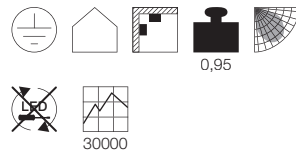

Produktangaben

100-240V ~50/60Hz sek. 480mA
Systemleistung: 11,3W
Material: Stahl
Ø: 22 cm H: 10 cm

A - A++