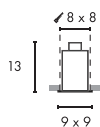

KADUX 2
QPAR51

- Robustes Leuchtengehäuse

Leuchtmittelangaben

GU10 QPAR51 2x 50W max.
optional: LED