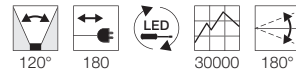

Produktangaben

220-240V ~50Hz sek. 500mA
Systemleistung: 10,9W
Material: Bambus/Stahl
B: 40 cm H: 25,4 cm T: 7 cm

Serie in anderen Varianten erhältlich

Leuchtenfamilie Vincelli s. S. 022-031.

Hinweis

Steckernetzteil und Schalter