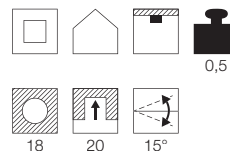

Produktangaben

230V ~50Hz
Material: Stahl
Ø: 18,5 cm H: 20 cm

Hinweis

Materialstärke Einbaufäche: 30 mm