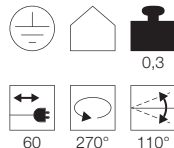

Produktangaben

230V ~50Hz
Material: Aluminium/Messing
L: 44 cm H: 10 cm

Hinweis

2x Montagebügel inkl.
offenes Kabelende