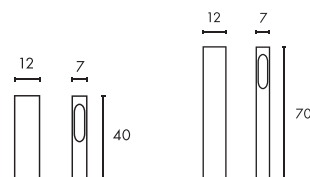

Zubehörempfehlung	Art. Nr.	EUR
Verbindungsbox	228730	10,90

Variante	Art. Nr	EUR
320lm H: 40 cm 1,45 kg		
■ anthrazit	232135	149,90
320lm H: 70 cm 2,1 kg		
■ anthrazit	232145	199,90