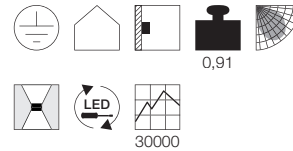

Produktangaben

220-240V ~50/60Hz sek. 500mA
Systemleistung: 12,03W
Material: Aluminium/Stahl
B: 30 cm H: 7 cm T: 9,5 cm