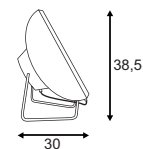

Variante	Art. Nr	EUR
950lm □ weiß	156321	329,00