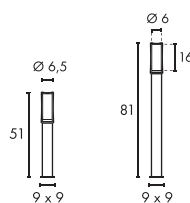

Zubehörempfehlung	Art. Nr.	EUR
Erdspiess	227922	39,90

LED Upgrade

LED E27 4,7W
3000K 380lm EEK=A+
5kWh/1000h
Art. Nr. 551532 | 19,90 EUR

Variante	Art. Nr.	EUR
H: 51 cm 1,1 kg ■ edelstahl	229162	129,90
H: 81 cm 1,6 kg ■ edelstahl	229172	149,90