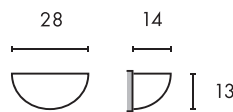

SLV PLASTRA. GIPSLEUCHTEN GESTALTEN.

FREIRAUM FÜR
EIGENE IDEEN!

Hier kann jeder zum Lichtdesigner werden. Unter dem Motto DESIGN YOUR HOME entwerfen Sie mit den SLV Gipsleuchten aus der PLASTRA Serie einmalige Leuchten, die ganz nach eigenem Gusto bemalt oder übertapeziert werden können. Einfach die Leuchte grundieren und dann nach Belieben gestalten: Mit passender Wandfarbe gestrichen lassen sich SLV PLASTRA Gipsleuchten ideal ins Ambiente integrieren. Mit Pinsel oder Airbrush individuell gestaltet, lässt sich ein besonderer Akzent setzen. Auch für das Bekleben mit Stoff oder SLV Stickern eignet sich die SLV PLASTRA hervorragend. Ob künstlerische Idee oder pragmatische Lösung, dem gestalterische Spielraum sind keine Grenzen gesetzt.

E - A++

PLASTRA
101, E14

- Individuell gestaltbar

Leuchtmittelangaben

E14 C35 11W max.
Ø: 4,5 max. L: 11 cm max.
optional: LED TC(...)SE QC35

Produktangaben

230V ~50Hz
Material: Gips/Stahl
B: 28 cm H: 13 cm T: 14 cm

Serie in anderen Varianten erhältlich

Leuchtenfamilie Plastra s. S. 022-031.

E - A++

PLASTRA
105 Torch

- Individuell gestaltbar

Leuchtmittelangaben

E14 C35 11W max.
Ø: 3,8 max. L: 11,8 cm max.
optional: LED TC(...)SE QC35

Produktangaben

230V ~50Hz
Material: Gips/Stahl
B: 25 cm H: 27 cm T: 12 cm

Serie in anderen Varianten erhältlich

Leuchtenfamilie Plastra s. S. 022-031.

Zubehörempfehlung	Art. Nr.	EUR
■ Sticker	155984	24,90
□ Sticker	155994	24,90

LED Upgrade

LED E14 4W
2700K 250lm EEK=A+
3kWh/1000h
Art. Nr. 560222 | 12,90 EUR

LED Upgrade

LED E14 4W
2700K 250lm EEK=A+
3kWh/1000h
Art. Nr. 560222 | 12,90 EUR

Variante	Art. Nr.	EUR
□ weiß	148013	64,90

Variante	Art. Nr.	EUR
□ weiß	148017	79,90