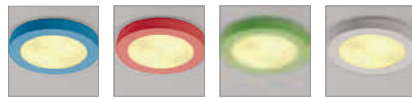

E - A++

PLASTRA 105
E27

- Individuell gestaltbar

Leuchtmittelangaben

E27 A60 2x 25W max.
Ø: 5 max. L: 14 cm max.
optional: LED TC(...)SE QA60

Produktangaben

230V ~50Hz
Material: Gips/Stahl/Glas
Ø: 31 cm H: 8 cm

Serie in anderen Varianten erhältlich

Leuchtenfamilie Plastra s. S. 022-031.

Leuchtmittlempfehlung

E27 15W
2700K 900lm EEK=A
15kWh/1000h
Art. Nr. 508740 | 9,99 EUR

Variante	Art. Nr	EUR
☐ weiß	148001	79,90

E - A++

PLASTRA 104
E27

- Individuell gestaltbar

Leuchtmittelangaben

E27 A60 2x 25W max.
Ø: 5 max. L: 14 cm max.
optional: LED TC(...)SE QA60

Produktangaben

230V ~50Hz
Material: Gips/Stahl/Glas
L: 25 cm B: 25 cm H: 9,5 cm

Serie in anderen Varianten erhältlich

Leuchtenfamilie Plastra s. S. 022-031.

Leuchtmittlempfehlung

E27 15W
2700K 900lm EEK=A
15kWh/1000h
Art. Nr. 508740 | 9,99 EUR

Variante	Art. Nr	EUR
☐ weiß	148002	89,90