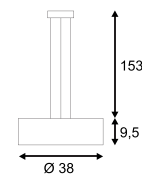

Variante	Art. Nr	EUR
1300lm		
■ alu gebürstet	149286	249,00