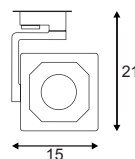

Variante	Art. Nr	EUR
2150lm 30° ■ schwarz	152740	229,00
2150lm 30° □ weiß	152741	229,00
2150lm 30° ● silbergrau	152744	229,00
2100lm 60° ■ schwarz	152750	229,00
2100lm 60° □ weiß	152751	229,00
2100lm 60° ● silbergrau	152754	229,00
1950lm 90° ■ schwarz	152760	229,00
1950lm 90° □ weiß	152761	229,00
1950lm 90° ● silbergrau	152764	229,00