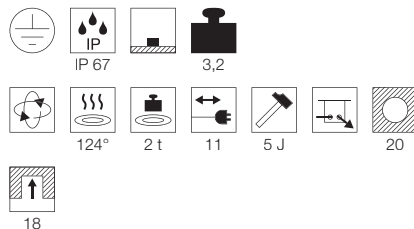

Produktangaben

230V ~50Hz
Material: Edelstahl 316/Aluminium/Glas
T: 16 cm

Hinweis

Einbautopf inkl.

LED Upgrade

LED GU10 17,5W 30°
2700K 880lm EEK=A
18kWh/1000h
Art. Nr. 551642 | 79,90 EUR

Variante	Art. Nr	EUR
Ø: 21,5 cm ● edelstahl	229230	209,00
L: 21,5 cm B: 21,5 cm ■ edelstahl	229234	219,00

A - A++