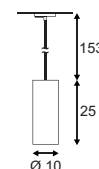

Hinweis

Pendelleuchten-Adapter schwarz [143900] /
weiß [143901] / silbergrau [143904]

LED Upgrade

LED GX53 3W 120°
3000K 250lm EEC=A++
3kWh/1000h
Art. Nr. 551372 | 19,90 EUR

Variante	Art. Nr	EUR
chrom/klar +schwarz	143900	59,90
chrom/klar +weiß	143901	59,90
chrom/klar +silbergrau	143904	59,90