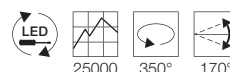

25000 350° 170°