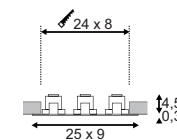

Variante	Art. Nr	EUR
2700K 2300lm		
■ schwarz matt	114200	179,90
2700K 2400lm		
□ weiß matt	114201	179,90
2700K 2400lm		
■ alu gebürstet	114206	189,90
3000K 2400lm		
■ schwarz matt	114210	179,90
3000K 2500lm		
□ weiß matt	114211	179,90
3000K 2500lm		
■ alu gebürstet	114216	189,90