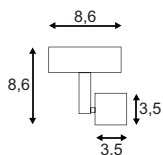

LED Upgrade

LED GU10 4,3W 40°
2700K 245lm EEK=A+
5kWh/1000h
Art. Nr. 551252 | 14,90 EUR

Variante	Art. Nr	EUR
■ schwarz matt	147360	49,90
□ weiß matt	147361	49,90
■ silber	147364	49,90
■ weinrot	147366	49,90