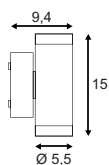

A - A++

NEW

HELIA
up/down, LED

- Hochvolt LED

Leuchtmittelangaben

LED 1x 3000K CRI80

Produktangaben

220-240V ~50/60Hz
Systemleistung: 12W
Material: Aluminium/Glas
B: 9,5 cm H: 15 cm T: 9,4 cm

Serie in anderen Varianten erhältlich

Leuchtenfamilie Helia s. S. 022-031.

A - A++

ENOLA_C
up/down, LED

- Premium LED

Leuchtmittelangaben

LED 2x 9W 3000K CRI>80

Produktangaben

220-240V ~50/60Hz sek. 500mA
Systemleistung: 22,3W
Material: Aluminium/Glas
Ø: 10 cm H: 23,2 cm T: 14,5 cm

Serie in anderen Varianten erhältlich

Leuchtenfamilie Enola_C s. S. 022-031.

Variante	Art. Nr	EUR
up: 350lm down: 350lm □ weiß	233231	199,90
up: 350lm down: 350lm ■ beige	233233	199,90
up: 350lm down: 350lm ■ anthrazit	233235	199,90

Zubehörempfehlung	Art. Nr.	EUR
□ Rahmen	233211	19,90
■ Rahmen	233215	19,90

Variante	Art. Nr	EUR
1700lm □ weiß	228521	329,00
1700lm ■ anthrazit	228525	329,00