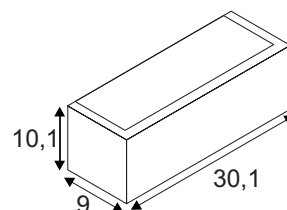

Variante	Art. Nr	EUR
1060lm □ weiß	149511	119,90
1060lm ■ chrom	149512	129,90

Variante	Art. Nr	EUR
480lm □ weiß	155221	129,90
480lm ■ chrom	155222	139,90
480lm ■ alu gebürstet/chrom	155228	149,90