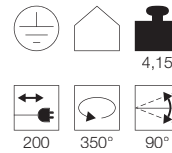

NEW

PHELIA

Leuchtmittelangaben

E27 TC(...)SE 23W max.
 Ø: 5,3 cm max. L: 18 cm max.
 optional: LED

Produktangaben

230V ~50/60Hz
 Material: Aluminium
 L: 24 cm B: 20 cm H: 172 cm

Serie in anderen Varianten erhältlich