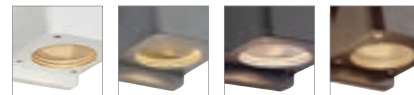

A - A++

TENDA
LED

- besonderer Lichtaustritt

Leuchtmittelangaben

LED 1x 3,3W CRI>80

Produktangaben

200-240V ~50/60Hz sek. 350mA
Systemleistung: 8W
Material: Aluminium/Glas
B: 13 cm H: 13 cm T: 13 cm

Hinweis

Besonderer Lichteffect.

E - A++

WALLYX
QPAR51

Leuchtmittelangaben

GU10 QPAR51 50W max.
L: 7,6 cm max.
optional: LED

Produktangaben

230V ~50Hz
Material: Aluminium/Glas
B: 10 cm H: 15,3 cm T: 11,7 cm

LED Upgrade

LED GU10 4,3W 40°
2700K 245lm EEK=A+
5kWh/1000h
Art. Nr. 551252 | 14,90 EUR

Variante	Art. Nr	EUR
6500K Flood: 340lm / Beam: 340lm		
alu gebürstet	229641	234,00
3000K Flood: 340lm / Beam: 340lm		
alu gebürstet	229642	234,00
3000K Flood: 340lm / Beam: 340lm		
anthrazit	229652	229,00

Variante	Art. Nr	EUR
weiß	227191	84,90
silbergrau	227194	84,90
anthrazit	227195	84,90
antik-bronze	227198	84,90