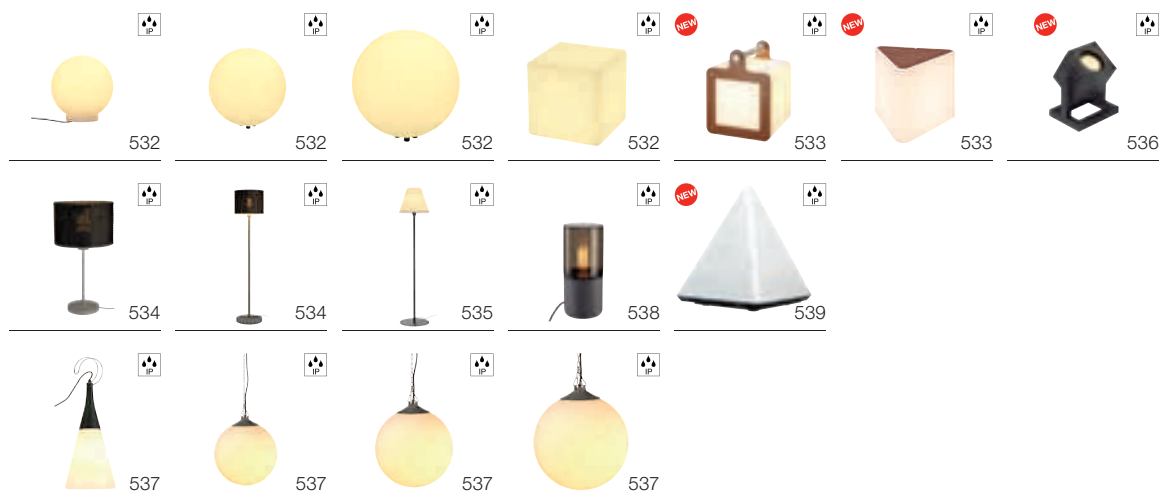

MOBILE LEUCHTEN