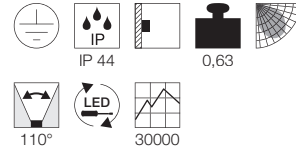

Produktangaben

100-277V ~50/60Hz sek. 350mA
Systemleistung: 4,5W
Material: Aluminium/Glas
B: 8,4 cm H: 11 cm T: 5,4 cm