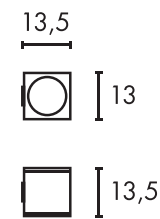

LED Upgrade

LED GU10 17,5W 30°
2700K 880lm EEK=A
18kWh/1000h
Art. Nr. 551642 | 79,90 EUR

Variante	Art. Nr	EUR
weiß	229561	99,90
silbergrau	229564	99,90
anthrazit	229565	99,90