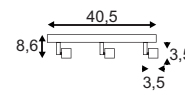

LED Upgrade

LED GU10 4,3W 40°
2700K 245lm EEK=A+
5kWh/1000h
Art. Nr. 551252 | 14,90 EUR

Variante	Art. Nr	EUR
■ schwarz matt	147380	99,90
□ weiß matt	147381	99,90
■ silber	147384	99,90
■ weinrot	147386	99,90