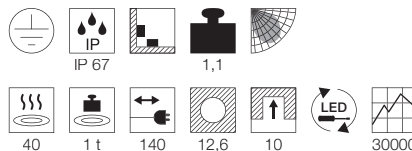

Produktangaben

230V ~50Hz
Systemleistung: 6,3W
Material: Edelstahl 316/Aluminium/Glas

Hinweis

Betrieb nur mit konventionellem Trafo.

Variante	Art. Nr.	EUR
300lm Ø: 13,2 ● edelstahl	230170	169,90
300lm L: 13,2 cm B: 13,2 cm ■ edelstahl	230174	179,90