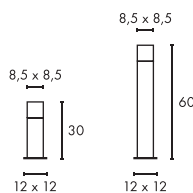

Hinweis

Anschlussbox inkl.

Zubehörempfehlung	Art. Nr.	EUR
Schraubenset	228752	14,90
Erdspiess	231230	34,90

LED Upgrade

LED E27 9,5W
2700K 806lm EEK=A+
10kWh/1000h
Art. Nr. 560161 | 19,90 EUR

Variante	Art. Nr.	EUR
H: 30 cm 0,8 kg ■ anthrazit	231215	69,90
H: 60 cm 1,4 kg ■ anthrazit	231225	99,90