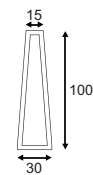

Hinweis

Offenes Kabelende