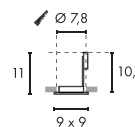

Zubehörempfehlung	Art. Nr.	EUR
Transformator	461157	24,90

LED Upgrade

LED GU5.3 6,5W 36°
2700K 390lm EEK=A
7kWh/1000h
Art. Nr. 560172 | 29,90 EUR

Variante	Art. Nr.	EUR
L: 9 cm B: 9 cm 0,14 kg		
■ schwarz	113481	27,90
L: 9 cm B: 9 cm 0,14 kg		
□ weiß	113501	27,90
L: 9 cm B: 9 cm 0,14 kg		
■ alu gebürstet	111351	29,90