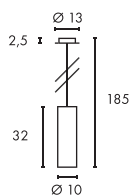

Produktangaben

230V ~50Hz
Material: Aluminium/Stahl

LED Upgrade

LED E27 9,5W
2700K 806lm EEK=A+
10kWh/1000h
Art. Nr. 560161 | 19,90 EUR

Variante	Art. Nr	EUR
weiß	149381	89,90
alu gebürstet	149385	99,90
rot	149386	89,90
gold	149387	99,90
schwarz matt	149388	89,90