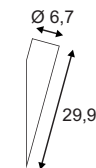

Zubehörempfehlung	Art. Nr.	EUR
Zierring	151840	8,99

LED Upgrade

LED GU10 3,5W 40°
2700K 260lm EEK=A+
4kWh/1000h
Art. Nr. 560122 | 29,90 EUR

Variante	Art. Nr	EUR
schwarz	152000	99,90
weiß	152001	99,90
messing	152003	109,90
silbergrau/schwarz	152004	99,90