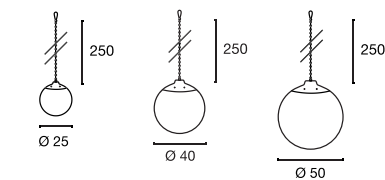

Hinweis

IP-Konturenstecker

LED Upgrade

LED E27 14,3W 200°
2700K 1521lm EEK=A+
15kWh/1000h
Art. Nr. 560422 | 39,90 EUR

Variante	Art. Nr	EUR
Ø: 25 cm 1,25 kg ■ silbergrau/weiß	228050	139,90
Ø: 40 cm 2,3 kg ■ silbergrau/weiß	228051	199,90
Ø: 50 cm 2,5 kg ■ silbergrau/weiß	228052	249,00