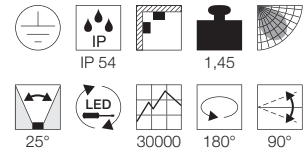

Produktangaben

100-277V ~50/60Hz sek. 350mA
Systemleistung: 16,3W
Material: Aluminium/Glas
B: 10,5 cm H: 15 cm T: 18,7 cm

Serie in anderen Varianten erhältlich

Leuchtenfamilie Nautilus s. S. 022-031.