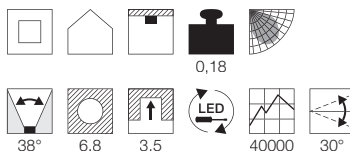

A - A++

NEW TRIA 1 SET
LED, Clipfedern

- Deckenausschnitt Durchmesser 68 mm
- geringe Einbautiefe

Leuchtmittelangaben

LED 1x 3W 3000K CRI80

Produktangaben

220-240V ~50/60Hz sek. 350mA
Systemleistung: 5,21W
Material: Aluminium
H: 3,3 cm