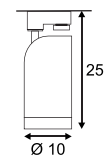

Variante	Art. Nr	EUR
1000lm 60° ■ schwarz matt	152980	249,00
1000lm 60° □ weiß matt	152981	249,00
1000lm 25° ■ schwarz matt	152990	249,00
1000lm 25° □ weiß matt	152991	249,00