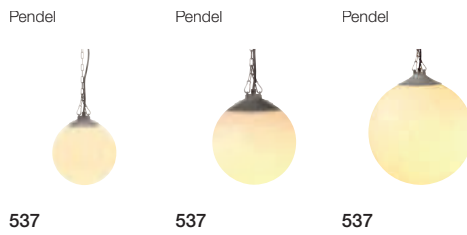

ROTOBALL
Dekoratives
Lichtobjekt aus
PE-Kunststoff,
geeignet auch für
den Außenbereich