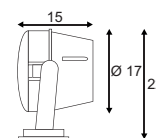

Hinweis

IP-SchukoStecker

Variante	Art. Nr	EUR
3000lm		
steingrau	231072	379,00