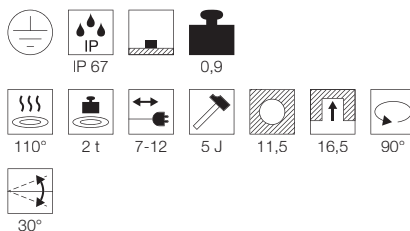

Hinweis

Einbautopf inkl.

LED Upgrade

LED GU10 3,5W 36°
3000K 240lm EEK=A+
4kWh/1000h
Art. Nr. 560084 | 24,90 EUR

Variante	Art. Nr	EUR
Ø: 13 cm H: 16 cm ● edelstahl	229320	109,90
L: 13 cm B: 13 cm H: 16,5 ■ edelstahl	229324	119,90

DASAR® 80 GU5,3

- Blende: Edelstahl 316
- Ausschwenkbar
- Als runde und eckige Bauform erhältlich

Leuchtmittelangaben

GU5,3 QR-CBC51 35W max.
optional: QR-C51 LED