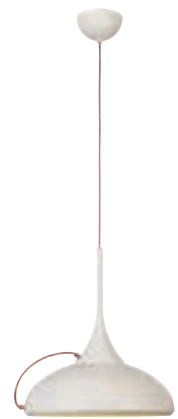

A - A++

I-RING

- Design: Andreas Robertz
- Indirekte Lichtquelle
- Premium LED

Leuchtmittelangaben

LED 2x 7W 3000K CRI80

LED INSIDE

Produktangaben

220-240V ~50/60Hz sek. 700mA

Systemleistung: 15,7W

Material: Stahl/Textil

Ø: 38,5 cm H: 46 cm

2,2

L

120

135°

30000

Serie in anderen Varianten erhältlich

Leuchtenfamilie I-Ring s. S. 022-031.

Variante	Art. Nr	EUR
1000lm □ weiß	156301	309,00