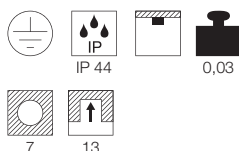

Produktangaben

230-240V ~50/60Hz
Material: Aluminium/Glas
H: 13,5 cm

Hinweis

Materialstärke Einbaufäche: 15 mm