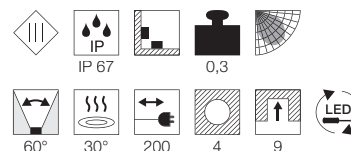

Produktangaben

350mA
Material: Edelstahl 316/Glas