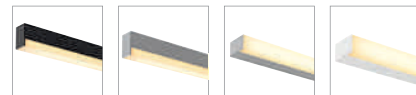

A - A++

NEW

SIGHT 60
LED

Leuchtmittelangaben

LED 2x 7,5W 3000K CRI>80

Produktangaben

220-240V ~50/60Hz sek. 500mA
Systemleistung: 17W
Material: Aluminium/Acrylglas
L: 58,2 cm B: 4,5 cm H: 6,5 cm

1,2

120°

30000

Serie in anderen Varianten erhältlich

Leuchtenfamilie Sight s. S. 022-031.

Hinweis

Schalter inkl.

Variante	Art. Nr	EUR
1500lm		
■ schwarz	160180	169,90
1500lm		
□ weiß	160181	169,90
1500lm		
■ silbergrau	160184	169,90

A - A++

NEW

SIGHT 115
LED

Leuchtmittelangaben

LED 4x 7,5W 3000K CRI>80

Produktangaben

220-240V ~50/60Hz
Systemleistung: 35W
Material: Aluminium/Acrylglas
L: 114 cm B: 4,5 cm H: 6,5 cm

2

120°

30000

Serie in anderen Varianten erhältlich

Leuchtenfamilie Sight s. S. 022-031.

Variante	Art. Nr	EUR
3000lm		
■ schwarz	160190	249,00
3000lm		
□ weiß	160191	249,00
3000lm		
■ silbergrau	160194	249,00