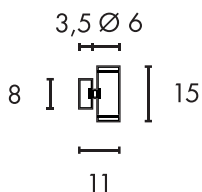

Produktangaben

100-277V ~50/60Hz sek. 350mA
Systemleistung: 8,7W
Material: Edelstahl316
Ø: 6 cm H: 15 cm T: 11 cm

E - A++