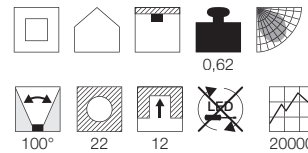

Produktangaben

100-240V ~50/60Hz sek. 450mA
Systemleistung: 20W
Material: Aluminium/Kunststoff
Ø: 23,3 cm H: 12 cm

Hinweis

Materialstärke Einbaufäche: 30 mm