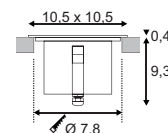

Zubehörempfehlung	Art. Nr.	EUR
T-Verbinderbox	228726	19,90
Montagefeder für Holz	233795	19,90
Einbautopf	233790	19,90

Variante	Art. Nr.	EUR
300lm 24° ■ edelstahl	233702	249,00
300lm 60° ■ edelstahl	233706	249,00

Coming soon: Januar 2017