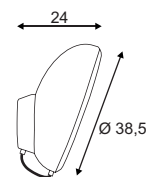

Variante	Art. Nr	EUR
1000lm □ weiß	156311	299,00