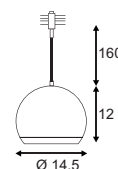

LED Upgrade

LED GU10 15,5W 30°
2700K 680lm EEK=A
16kWh/1000h
Art. Nr. 570672 | 59,90 EUR

Variante	Art. Nr	EUR
■ schwarz	184590	99,90
□ weiß	184591	99,90
■ chrom/schwarz matt	185590	99,90
■ chrom	185592	109,90