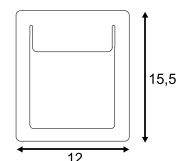

Produktangaben

500mA
Systemleistung: 5,2W
Material: Aluminium/Stahl
B: 12 cm H: 15,5 cm T: 3,2 cm

Zubehörempfehlung	Art. Nr.	EUR
LED Treiber dimmbar	464143	29,90
LED Treiber	464109	19,90
Einbaurahmen	151961	8,99

Variante	Art. Nr.	EUR
265lm		
□ weiß	151951	59,90

Zubehörempfehlung	Art. Nr.	EUR
LED Treiber dimmbar	464144	29,90
LED Treiber	464091	19,90
Einbaurahmen	151962	11,90

Variante	Art. Nr.	EUR
380lm		
□ weiß	151952	69,90