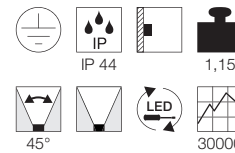

Produktangaben

230V ~50Hz sek. 350mA
Systemleistung: 8,9W
Material: Aluminium/Glas
B: 10,8 cm H: 12,6 cm T: 15,6 cm

Serie in anderen Varianten erhältlich

Leuchtenfamilie Sitra s. S. 022-031.