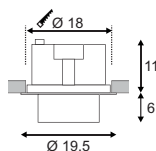

Zubehöreffnung	Art. Nr.	EUR
Reflektor 20°	114102	9,99
Reflektor 40°	114104	9,99

Variante	Art. Nr.	EUR
2100lm		
■ schwarz	114170	199,90
□ weiß	114171	199,90