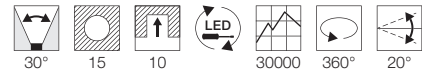

Hinweis

Materialstärke Einbaufäche: 20 mm