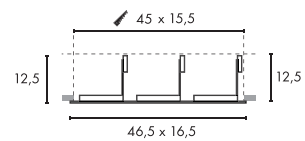

Hinweis

Clipfedern
Materialstärke Einbaufäche: 30 mm

Zubehörempfehlung	Art. Nr.	EUR
Transformator	461157	24,90

LED Upgrade

LED G53 11W 45°
2800K 470lm EEK=A
12kWh/1000h
Art. Nr. 570042 | 79,90 EUR

LED Upgrade

LED GU10 17,5W 30°
2700K 880lm EEK=A
18kWh/1000h
Art. Nr. 551642 | 79,90 EUR

LED Upgrade

LED GU10 4,3W 40°
2700K 245lm EEK=A+
5kWh/1000h
Art. Nr. 551252 | 14,90 EUR

Variante	Art. Nr.	EUR
■ schwarz	113493	79,90
□ weiß	113513	79,90
■ alu gebürstet	111363	84,90

Variante	Art. Nr.	EUR
■ schwarz matt	113820	119,90
□ weiß matt	113821	119,90
■ alu gebürstet	111373	124,90

Variante	Art. Nr.	EUR
■ schwarz matt	113850	129,90
□ weiß matt	113851	129,90
■ alu gebürstet	111383	139,90