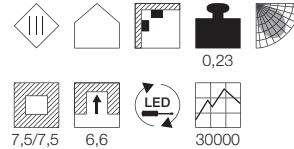

Produktangaben

350mA
Systemleistung: 1W
Material: Aluminium/Glas
B: 9 cm H: 9 cm T: 6 cm

Hinweis

Materialstärke Einbaufäche: 10-30 mm

Zubehörempfehlung	Art. Nr.	EUR
LED Treiber	464107	19,90
Einbaudose	112781	14,90
Unterputzrahmen	112780	9,99
Steckerleiste	111850	9,99

Variante	Art. Nr	EUR
4000K 110lm silber	111260	39,90
3000K 90lm silbergrau	111262	39,90
4000K 110lm weiß matt	113260	39,90
3000K 90lm weiß matt	113262	39,90