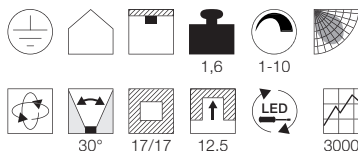

Produktangaben

100-240V ~50/60Hz sek. 700mA
Systemleistung: 29W
Material: Aluminium/Stahl
L: 19,5 cm B: 19,5 cm H: 12,5 cm

Hinweis

Materialstärke Einbaufäche: 25 mm