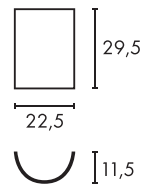

LED Upgrade

LED E27 9,5W
2700K 806lm EEK=A+
10kWh/1000h
Art. Nr. 560161 | 19,90 EUR

Variante	Art. Nr	EUR
■ schwarz	155340	109,90