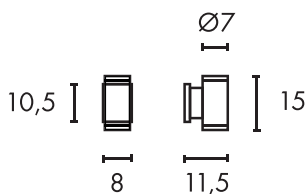

Serie in anderen Varianten erhältlich

Leuchtenfamilie New Myra s. S. 022-031.

Zubehörempfehlung	Art. Nr.	EUR
■ Rahmen	233214	19,90
■ Rahmen	233215	19,90

LED Upgrade

LED GU10 3,5W 36°
3000K 240lm EEK=A+
4kWh/1000h
Art. Nr. 560084 | 24,90 EUR

Variante	Art. Nr	EUR
■ silbergrau	233114	119,90
■ anthrazit	233115	119,90