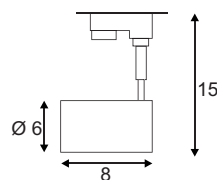

A - A++

NEW

KARPO
LED

- Ideal für: Montage als Leseleuchte

Leuchtmittelangaben

LED 1x 7,5W 3000K CRI>90

Produktangaben

100-240V ~50/60Hz sek. 500mA
Systemleistung: 6W
Material: Aluminium/Stahl
B: 9 cm H: 12,5 cm T: 7,5 cm