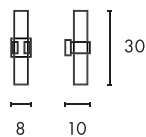

Produktangaben

230V ~50Hz
Material: Aluminium/Glas
B: 8 cm T: 10 cm

LED Upgrade

LED E14 4W
2700K 250lm EEK=A+
3kWh/1000h
Art. Nr. 560222 | 12,90 EUR

Variante	Art. Nr	EUR
H: 10 cm 0,58 kg ■ alu gebürstet	147519	59,90
H: 30 cm 0,73 kg ■ alu gebürstet	147529	79,90