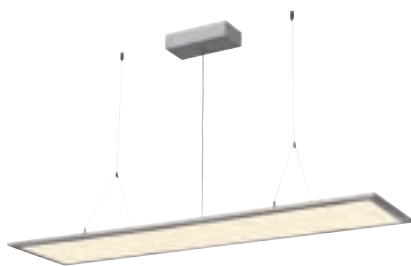

A - A++

I-PENDANT PRO

Leuchtmittelangaben

LED 1x 35W 2700K CRI>80

Produktangaben

100-240V ~50/60Hz sek. 1000mA
Systemleistung: 38W
Material: Aluminium/Acrylglas
L: 119,5 cm B: 29,5 cm H: 1,2 cm

4,4 1-10

150 110° 30000

A - A++

NEW

I-PENDANT PRO Premium

- Blendfreies Licht
- Stabiler Rahmen

Leuchtmittelangaben

LED 1x 35W 2700K CRI>80

Produktangaben

100-240V ~50/60Hz sek. 1000mA
Systemleistung: 38W
Material: Aluminium/Acrylglas
L: 119,5 cm B: 29,5 cm H: 1,2 cm

4,4 1-10

150 90° 30000

Zubehörempfehlung	Art. Nr.	EUR
Dimmer	470505	9,99

Variante	Art. Nr.	EUR
2700K 3100lm □ weiß matt	158722	249,00
3000K 3100lm □ weiß matt	158723	249,00
4000K 3550lm □ weiß matt	158724	249,00
2700K 3100lm ■ silber	158732	249,00
3000K 3100lm ■ silber	158733	249,00
4000K 3550lm ■ silber	158734	249,00

Zubehörempfehlung	Art. Nr.	EUR
Dimmer	470505	9,99

Variante	Art. Nr.	EUR
2700K 3300lm □ weiß	158852	329,00
3000K 3300lm □ weiß	158853	329,00
4000K 3600lm □ weiß	158854	329,00
2700K 3300lm ■ silbergrau	158862	329,00
3000K 3300lm ■ silbergrau	158863	329,00
4000K 3600lm ■ silbergrau	158864	329,00