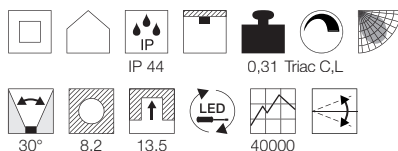

Produktangaben

220-240V ~50/60Hz sek. 350mA
Systemleistung: 16W
Material: Aluminium
H: 14 cm

Hinweis

Materialstärke Einbaufäche: 25 mm