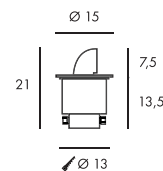

Produktangaben

12V AC
Material: Aluminium/Glas
Ø: 15 cm T: 21 cm

Hinweis

Bitte beachten Sie beim Anschluss von mehreren Leuchten die Gesamtwattage!
Einbautopf inkl.

Zubehöreffahrung	Art. Nr.	EUR
Transformator	227160	34,90
Transformator	227140	34,90