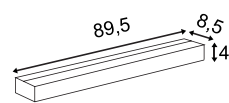

Produktangaben

100-277V ~50/60Hz sek. 48V DC
Systemleistung: 33W
Material: Aluminium/Glas
B: 89,5 cm H: 4 cm T: 8,5 cm