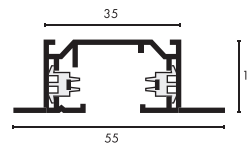

ZUBEHÖR 1PHASEN-EINBAUSCHIENE

Deckenabhängung

Stahl
Benötigt zur Verstärkung bei Montage mehrerer Schienen der Längsverbinder inkl. Stabilisator (143271). Optional zur Verstärkung bei Eckmontage der Stabilisator Eckverbinder lang (143152)

Variante	Art. Nr.	EUR
☐ 1 Stk.	143141	14,90

Eckverbinder

16A max.
Kunststoff
L: 11,2 cm B: 11,2 cm H: 2 cm
Erde außen

Variante	Art. Nr.	EUR
☐ 1 Stk.	143251	16,90

Abdeckung

Kunststoff
L: 100 cm B: 1,8 cm

Variante	Art. Nr.	EUR
☐ 1 Stk.	143291	15,90

Haltebügel

Stahl
L: 7,5 cm B: 1,5 cm H: 4 cm
Benötigt zur Verstärkung bei Montage mehrerer Schienen der Längsverbinder inkl. Stabilisator (143271). Optional zur Verstärkung bei Eckmontage der Stabilisator Eckverbinder lang (143152)

Variante	Art. Nr.	EUR
■ 1 Stk.	143230	3,99

Eckverbinder

16A max.
Kunststoff
L: 11,2 cm B: 11,2 cm H: 2 cm
Erde innen

Variante	Art. Nr.	EUR
☐ 1 Stk.	143261	16,90

Stabilisator Eckverbinder

Stahl
L: 11,5 cm B: 11,5 cm H: 0,5 cm
Zur Verstärkung bei Montage mehrerer Schienen mit Deckenabhängung (143140/-1/-2)

Variante	Art. Nr.	EUR
■ 1 Stk.	143152	6,99

Einspeiser

16A max.
Kunststoff
L: 10,8 cm B: 5,5 cm H: 2 cm
Erde links

Variante	Art. Nr.	EUR
☐ 1 Stk.	143231	11,90

Längsverbinder

Kunststoff/Stahl
L: 6,5 cm B: 1,8 cm H: 1,7 cm
Der Verbinder wird in der Schiene montiert, der Stabilisator auf der Rückseite der Schiene.

Variante	Art. Nr.	EUR
■ 1 Stk.	143271	11,90

Adapter

6A max.
Kunststoff PC
L: 8,2 cm B: 3,5 cm H: 7,4 cm
Für Pendelleuchten, die über eine zusätzliche mechanische Abhängung verfügen.

Variante	Art. Nr.	EUR
■ 1 Stk.	143170	13,90
☐ 1 Stk.	143171	13,90
■ 1 Stk.	143172	13,90

Einspeiser

16A max.
Kunststoff
L: 10,8 cm B: 5,5 cm H: 2 cm
Erde rechts

Variante	Art. Nr.	EUR
☐ 1 Stk.	143241	11,90

Endkappe

Kunststoff
L: 2,7 cm B: 5,5 cm H: 1,8 cm

Variante	Art. Nr.	EUR
☐ 2 Stk.	143281	4,99

Pendelleuchtenadapter

6A max.
Kunststoff PC
L: 8,2 cm B: 3,5 cm H: 4,2 cm

Variante	Art. Nr.	EUR
■ 1 Stk.	143120	9,99
☐ 1 Stk.	143121	9,99
■ 1 Stk.	143124	9,99