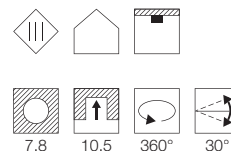

Produktangaben

12V ~50Hz
Material: Aluminium
H: 11 cm

Hinweis

Clipfedern
Materialstärke Einbaufäche: 18 mm
Nicht für Coolbeam Lampen geeignet.