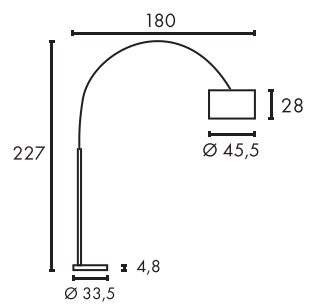

Produktangaben

230V ~50Hz
Material: Stahl/Textil
B: 180 cm H: 227 cm

Serie in anderen Varianten erhältlich

Leuchtenfamilie Soprana s. S. 022-031.

Hinweis

Fußschalter am Netzkabel.
Eurostecker und Schalter.