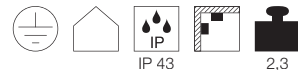

Produktangaben

220-240V ~50/60Hz
Systemleistung: 31,5W
Material: Aluminium/Kunststoff PC
B: 120 cm H: 7 cm T: 7 cm