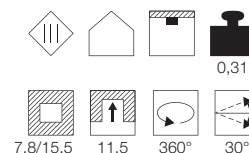

Produktangaben

12V ~50Hz
Material: Aluminium
L: 17 cm B: 9 cm H: 12 cm

Hinweis

Clipfedern
Materialstärke Einbaufäche: 30 mm

Hinweis

Clipfedern
Materialstärke Einbaufäche: 30 mm
Nicht für Coolbeam Lampen geeignet.