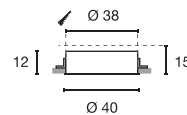

Variante	Art. Nr	EUR
1200lm		
■ schwarz	135010	179,90
1200lm		
□ weiß	135011	179,90
1200lm		
■ silbergrau	135014	179,90
1200lm		
■ weinrot	135016	179,90

Variante	Art. Nr	EUR
2125lm		
■ schwarz	135060	249,00
2125lm		
□ weiß	135061	249,00
2125lm		
■ silbergrau	135064	249,00
2125lm		
■ weinrot	135066	249,00

Coming soon: Januar 2017