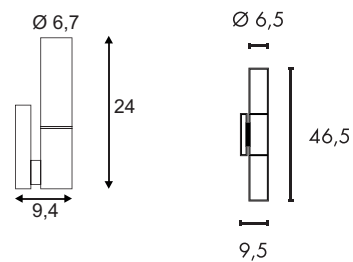

E14 A60 2x 12W max.
optional: LED TC(...)SE QA60

Produktangaben

220-240V ~50/60Hz
Systemleistung: 16W
Material: Stahl/Glas
B: 6,6 cm T: 9,5 cm

Produktangaben

230V ~50Hz
Material: Stahl/Glas
B: 6,6 cm T: 9,5 cm