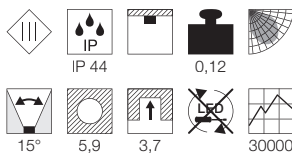

Produktangaben

350mA
Systemleistung: 3W
Material: Aluminium/Glas
Ø: 6,8 cm H: 4,3 cm

Hinweis

Materialstärke Einbaufäche: 30 mm