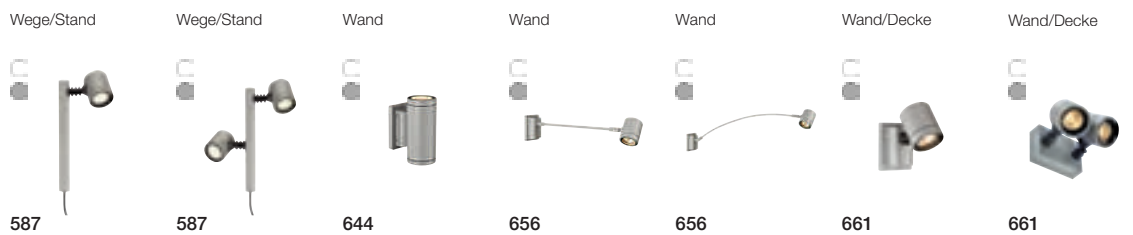

NEW MYRA
Vielfältige
Beleuchtungs-
aufgaben, für den
Außenbereich