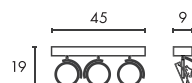

Serie in anderen Varianten erhältlich

Leuchtenfamilie Kalu s. S. 022-031.

Leuchtmittlempfehlung

G53 35W 24°
2900K 440lm EEK=B
38kWh/1000h
Art. Nr. 545522 | 14,90 EUR

Variante	Art. Nr	EUR
■ schwarz matt	147270	219,00
□ weiß matt	147271	219,00
■ alu gebürstet	147276	229,00