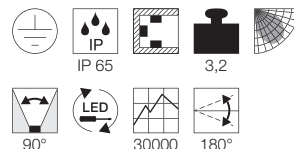

Produktangaben

220-240V ~50Hz
Systemleistung: 82,3W
Material: Aluminium/Glas
L: 39 cm B: 12,5 cm H: 46,5 cm

Hinweis

Für den professionellen Einsatz