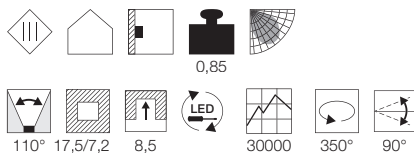

Produktangaben

700mA
Systemleistung: 3W
Material: Aluminium
B: 18,5 cm H: 8,2 cm T: 5,3 cm

Hinweis

Nicht für Reihenschaltung geeignet. Betrieb nur mit 3W Treiber 464200.
Materialstärke Einbaufäche: 20 mm

Zubehöreffungung	Art. Nr.	EUR
LED Treiber	464200	19,90
Einbaudose	146260	34,90

Variante	Art. Nr.	EUR
4000K 115lm		
■ silbergrau	146240	199,90
3000K 110lm		
■ silbergrau	146242	199,90