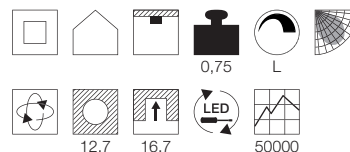

Produktangaben

230V ~50/60Hz
Material: Aluminium
Ø: 14,1 cm H: 16,9 cm

Hinweis

Clipfedern
Materialstärke Einbaufäche: 20 mm