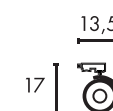

LED Upgrade

LED GU10 17,5W 30°
2700K 880lm EEK=A
18kWh/1000h
Art. Nr. 551642 | 79,90 EUR

LED Upgrade

LED G53 19,5W 30°
2700K 1070lm EEK=A
21kWh/1000h
Art. Nr. 551402 | 79,90 EUR

Variante	Art. Nr	EUR
■ schwarz	152610	89,90
□ weiß	152611	89,90
■ silber	152614	89,90

Variante	Art. Nr	EUR
■ schwarz	153580	119,90
□ weiß	153581	119,90
■ silber	153584	119,90

Variante	Art. Nr	EUR
800lm		
■ schwarz	152600	199,90
800lm		
□ weiß	152601	199,90
800lm		
■ silber	152604	199,90