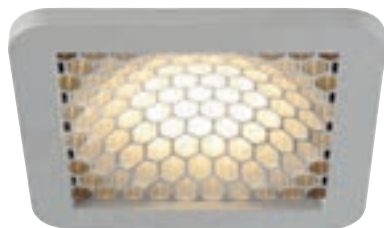

A - A++

SKALUX COMB LED

- Hochvolt LED
- Blendfrei durch Darklight-Effekt dank Honeycomb-Raster

Leuchtmittelangaben

LED 1x 18,7W 3000K CRI80

Produktangaben

220-240V ~50/60Hz
 Systemleistung: 18,7W
 Material: Aluminium/Kunststoff
 L: 17,9 cm B: 17,9 cm H: 9,1 cm