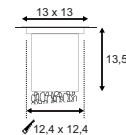

LED Upgrade

LED GU10 3,5W 36°
3000K 240lm EEK=A+
4kWh/1000h
Art. Nr. 560084 | 24,90 EUR

Variante	Art. Nr	EUR
■ edelstahl	229374	99,90