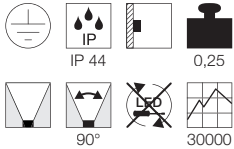

Produktangaben

200-240V ~50/60Hz sek. 700mA
Systemleistung: 4,6W
Material: Aluminium/Glas
B: 6,4 cm H: 8,7 cm T: 4,2 cm

□ | 8,7

┌ | 4,2

■ | 6,4