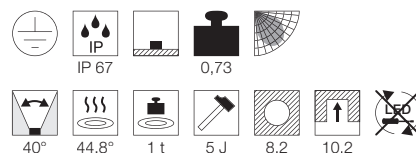

Produktangaben

220-240V ~50/60Hz sek. 400mA
Systemleistung: 5,5W
Material: Edelstahl 316
Ø: 9,2 cm T: 9,4 cm

Hinweis

Offenes Kabelende.
Einbautopf inkl.
LED Treiber inkl.

Variante	Art. Nr.	EUR
300lm		
edelstahl gebürstet	233530	199,90