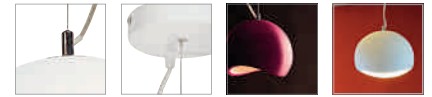

SLV STICKER-SETS. ZUM INDIVIDUALISIEREN VON GIPSLEUCHTEN.

SLV Sticker gibt es mit vielen verschiedenen Motiven in den Farben Schwarz oder Weiß. Alle Motive sind für die Verwendung im Innenbereich geeignet und lassen sich mit Hilfe des mitgelieferten Rakels bequem auf SLV PLASTRA Gipsleuchten aufbringen. Es ist auch möglich, SLV Sticker-Motive auf anderen Untergründen, z. B. Wänden oder Schränken, aufzukleben. Räumlich inszeniert können weitere spannende Effekte erzielt werden.

B - A++

PLASTRA CONE

- Individuell gestaltbar

Leuchtmittelangaben

GX53 TCR-TSE 11W max.
optional: LED

Produktangaben

230V ~50Hz
Material: Gips/Stahl
Ø: 12,5 cm H: 10 cm

Serie in anderen Varianten erhältlich

Leuchtenfamilie Plastra s. S. 022-031.

Hinweis:

Sticker finden Sie im Zubehörcapitel.

LED Upgrade

LED GX53 4,2W 35°
3000K 200lm EEK=A
5kWh/1000h
Art. Nr. 550092 | 39,90 EUR

Variante	Art. Nr	EUR
☐ weiß	148041	84,90

B - A++

PLASTRA PD-1

- Individuell gestaltbar

Leuchtmittelangaben

GX53 TCR-TSE 11W max.
optional: LED

Produktangaben

230V ~50Hz
Material: Gips/Stahl
Ø: 22 cm H: 19,3 cm

Serie in anderen Varianten erhältlich

Leuchtenfamilie Plastra s. S. 022-031.

Hinweis:

Sticker finden Sie im Zubehörcapitel.

LED Upgrade

LED GX53 7,5W 25°
3000K 450lm EEK=A
8kWh/1000h
Art. Nr. 550082 | 49,90 EUR

Variante	Art. Nr	EUR
☐ weiß	148040	99,90