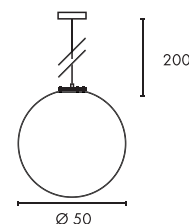

Serie in anderen Varianten erhältlich

Leuchtenfamilie Rotoball s. S. 022-031.

LED Upgrade

LED E27 14,3W 200°
2700K 1521lm EEK=A+
15kWh/1000h
Art. Nr. 560422 | 39,90 EUR

Variante	Art. Nr	EUR
silbergrau/weiß	165400	199,90