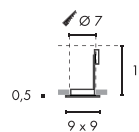

LED Upgrade

LED GU10 4,3W 40°
2700K 245lm EEK=A+
5kWh/1000h
Art. Nr. 551252 | 14,90 EUR

Variante	Art. Nr	EUR
L: 9 cm B: 9 cm		
weiß	111141	39,90
L: 9 cm B: 9 cm		
chrom	111142	42,90
L: 9 cm B: 9 cm		
silbergrau	111144	39,90
L: 9 cm B: 9 cm		
titan	111147	39,90