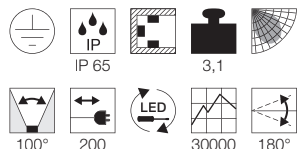

Produktangaben

230V ~50Hz
Systemleistung: 36W
Material: Aluminium/Glas
L: 25 cm B: 9 cm H: 31,5 cm
Umgebungstemperatur 40°C

Hinweis

Wir empfehlen die Bodenbefestigung mit zwei Erdspießen [excl.]
IP-Schuko stecker inkl.

Zubehöreffahrung	Art. Nr.	EUR
■ Erdspiess	900011	6,99

Variante	Art. Nr.	EUR
5700K 2100lm ■ schwarz matt	231161	249,00
3000K 2100lm ■ schwarz matt	231162	249,00