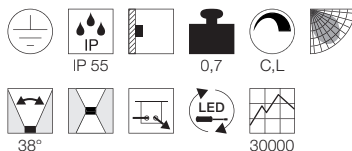

Produktangaben

220-240V ~50/60Hz
Systemleistung: 12W
Material: Aluminium/Glas
B: 9,5 cm H: 15 cm T: 9,4 cm

Serie in anderen Varianten erhältlich

Leuchtenfamilie Helia s. S. 022-031.

A - A++