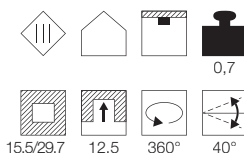

Produktangaben

230V ~50Hz
Material: Aluminium
L: 31,5 cm B: 16,5 cm H: 12,5 cm

Hinweis

Clipfedern
Materialstärke Einbaufäche: 30 mm

Hinweis

Clipfedern
Materialstärke Einbaufäche: 30 mm