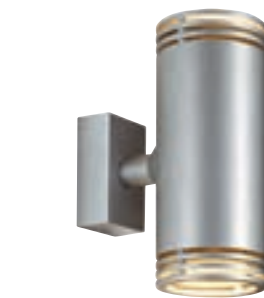

BARRO WL-1

Leuchtmittelangaben

GU10 QPAR51 2x 50W max.
Ø: 5 max. L: 5,7 cm max.
optional: LED

Produktangaben

230V ~50Hz
Material: Aluminium
Ø: 7 cm L: 17 cm B: 7 cm
H: 17 cm T: 12 cm

0,63

LED Upgrade

LED GU10 6W 36°
2700K 370lm EEK=A+
6kWh/1000h
Art. Nr. 560522 | 14,90 EUR

Variante	Art. Nr	EUR
■ silbergrau	151910	99,90
■ chrom	151914	119,90