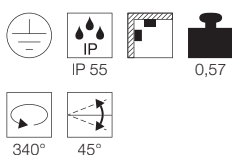

Produktangaben

230V ~50Hz
Material: Aluminium/Glas
B: 8 cm H: 10,5 cm T: 15 cm

Serie in anderen Varianten erhältlich

Leuchtenfamilie New Myra s. S. 022-031.