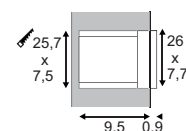

Variante	Art. Nr	EUR
6500K 30lm		
■ edelstahl gebürstet	230231	54,90
3000K 30lm		
■ edelstahl gebürstet	230232	54,90

Variante	Art. Nr	EUR
56lm		
■ edelstahl	229110	199,90