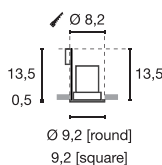

Variante	Art. Nr	EUR
2000-3000K 890lm Ø: 9,2 cm		
□ weiß	161271	99,90
2000-3000K 890lm Ø: 9,2 cm		
□ weiß	161291	99,90

Variante	Art. Nr	EUR
2000-3000K 890lm L: 9,2 cm B: 9,2 cm		
□ weiß	161301	109,90
2000-3000K 890lm L: 9,2 cm B: 9,2 cm		
□ weiß	IP44161281	109,90