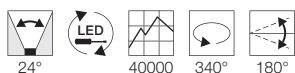

24°

40000

340°

180°

Serie in anderen Varianten erhältlich

Leuchtenfamilie Kalu LED s. S. 022-031.

Hinweis

Fußschalter am Netzkabel.
Schukostecker.