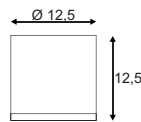

Zubehörimpfehlung	Art. Nr.	EUR
Leuchtmittelzange	470640	5,99

LED Upgrade

LED GU10 4,3W 40°
2700K 245lm EEK=A+
5kWh/1000h
Art. Nr. 551252 | 14,90 EUR

LED Upgrade

LED GU10 17,5W 30°
2700K 880lm EEK=A
18kWh/1000h
Art. Nr. 551642 | 79,90 EUR

Zubehörimpfehlung	Art. Nr.	EUR
■ Zierring/Diffusor	152440	24,90
□ Zierring/Diffusor	152441	24,90
■ Zierring/Diffusor	152444	24,90

Variante	Art. Nr.	EUR
□ weiß	147414	149,90
■ alu gebürstet	147424	159,90

Variante	Art. Nr.	EUR
■ alu gebürstet	229756	139,90

Variante	Art. Nr.	EUR
850lm		
□ weiß	152101	179,90