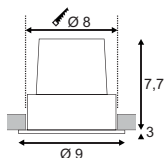

220-240V ~50Hz sek. 500mA
Systemleistung: 12W
Material: Aluminium
Ø: 9 cm H: 8 cm

Hinweis

Materialstärke Einbaufäche: 30 mm
Anschlussbox

Hinweis

Materialstärke Einbaufäche: 30 mm
Anschlussbox

Hinweis

Materialstärke Einbaufäche: 30 mm
Anschlussbox