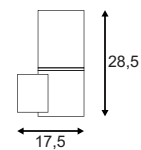

LED Upgrade

LED E27 4W
2200K 350lm EEK=A+
4kWh/1000h
Art. Nr. 551761 | 29,90 EUR

Variante	Art. Nr	EUR
■ grau/rauchglas	155752	199,90