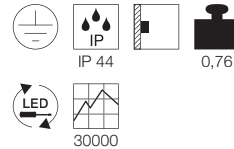

Produktangaben

100-240V ~50/60Hz sek. 320mA
Systemleistung: 5W
Material: Aluminium/Acrylglas
B: 15,3 cm H: 15,2 cm T: 7,7 cm

Hinweis

Schutzart IP44 nur bei Montage mit Lichtaustritt nach unten.