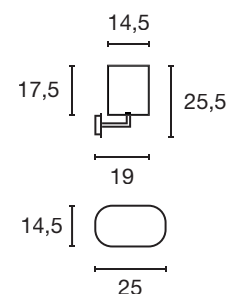

Serie in anderen Varianten erhältlich

Leuchtenfamilie Soprana Oval s. S. 022-031.

LED Upgrade

LED E27 6W
3000K 450lm EEK=A+
6kWh/1000h
Art. Nr. 551553 | 19,90 EUR

Variante	Art. Nr	EUR
■ schwarz	155860	139,90
□ weiß	155861	139,90