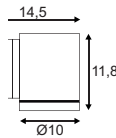

Zubehörempfehlung	Art. Nr.	EUR
□ Rahmen	233211	19,90
■ Rahmen	233215	19,90

Variante	Art. Nr.	EUR
□ weiß	233221	149,90
■ beige	233223	149,90
■ anthrazit	233225	149,90

Variante	Art. Nr.	EUR
850lm □ weiß	228511	219,00
850lm ■ anthrazit	228515	219,00