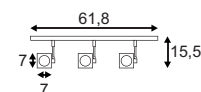

LED Upgrade

LED GU10 3,5W 40°
2700K 260lm EEK=A+
4kWh/1000h
Art. Nr. 560122 | 29,90 EUR

Variante	Art. Nr	EUR
weiß	151181	159,90
silbergrau/schwarz	151184	159,90