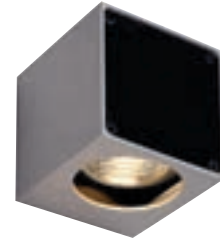

ALTRA DICE WL-1