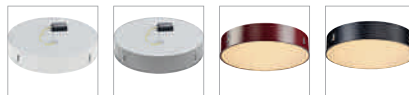

A - A++

MEDO 60
Einbaurahmen, LED

- Leuchtobjekt - dekorativ und funktional zugleich

Leuchtmittelangaben

LED 6x 6W 3000K CRI80

Produktangaben

100-240V ~50/60Hz sek. 1000mA
Systemleistung: 40W
Material: Aluminium/Stahl/Acrylglas satiniert
Ø: 61 cm H: 15 cm

Serie in anderen Varianten erhältlich

Leuchtenfamilie Medo LED s. S. 022-031.

Hinweis

Materialstärke Einbaufäche: 10-35 mm

Variante	Art. Nr	EUR
3500lm		
■ schwarz	135110	449,00
3500lm		
□ weiß	135111	449,00
3500lm		
■ silbergrau	135114	449,00
3500lm		
■ weinrot	135116	449,00

A - A++

MEDO 90
Einbaurahmen, LED

- Leuchtobjekt - dekorativ und funktional zugleich

Leuchtmittelangaben

LED 1x 120W 3000K CRI>80

Produktangaben

100-240V ~50/60Hz sek. 2900mA
Systemleistung: 119W
Material: Aluminium/Stahl/Acrylglas satiniert
Ø: 92 cm H: 11,6 cm

Serie in anderen Varianten erhältlich

Leuchtenfamilie Medo LED s. S. 022-031.

Variante	Art. Nr	EUR
11000lm		
■ schwarz	135160	899,00
11000lm		
□ weiß	135161	899,00
11000lm		
■ silbergrau	135164	899,00

Coming soon: Januar 2017