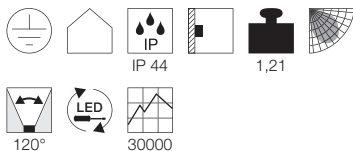

Produktangaben

220-240V ~50/60Hz sek. 350mA
Systemleistung: 14W
Material: Aluminium/Kunststoff PC
B: 61,8 cm H: 7 cm T: 7 cm

A - A++