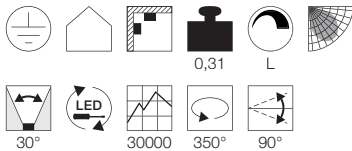

Produktangaben

230V ~50Hz
Systemleistung: 8W
Material: Aluminium
Ø: 6,2 cm H: 14 cm

Serie in anderen Varianten erhältlich

Leuchtenfamilie Debasto s. S. 022-031.

Variante	Art. Nr	EUR
360lm		
■ schwarz	152950	139,90
360lm		
□ weiß	152951	139,90
360lm		
■ silbergrau	152954	139,90