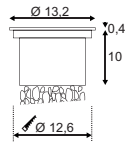

Hinweis

Einbautopf inkl.

LED Upgrade

LED GX53 3W 120°
3000K 250lm EEK=A++
3kWh/1000h
Art. Nr. 551372 | 19,90 EUR

Variante	Art. Nr	EUR
Ø: 13,2 cm		
● ■ edelstahl	227485	149,90
L: 13,2 cm B: 13,2 cm		
■ ■ edelstahl	227490	159,90
L: 13,2 cm B: 13,2 cm		
■ ■ edelstahl	227495	159,90