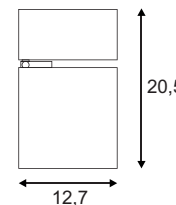

Zubehörempfehlung	Art. Nr.	EUR
Reflektor 20°	114102	9,99
Reflektor 40°	114104	9,99

Variante	Art. Nr.	EUR
4000K 2100lm ■ schwarz	114180	199,90
4000K 2100lm □ weiß	114181	199,90
3000K 2100lm ■ schwarz	114130	199,90
3000K 2100lm □ weiß	114131	199,90

Zubehörempfehlung	Art. Nr.	EUR
Reflektor 20°	114102	9,99
Reflektor 40°	114104	9,99

Variante	Art. Nr.	EUR
3000K 3150lm ■ schwarz	118130	229,00
3000K 3150lm □ weiß	118131	229,00
4000K 3150lm ■ schwarz	118180	229,00
4000K 3150lm □ weiß	118181	229,00