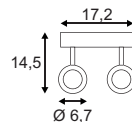

Zubehöreffahrung	Art. Nr.	EUR
Zierring	151840	8,99

LED Upgrade

LED GU10 3,5W 40°
2700K 260lm EEK=A+
4kWh/1000h
Art. Nr. 560122 | 29,90 EUR

Variante	Art. Nr.	EUR
schwarz	152020	119,90
weiß	152021	119,90
messing	152023	129,90
silbergrau/schwarz	152024	119,90