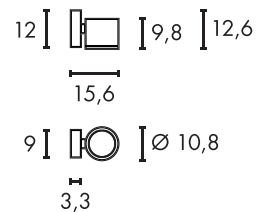

Variante	Art. Nr	EUR
580lm		
silbergrau	230332	169,90