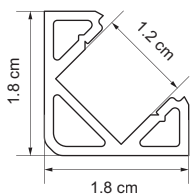

Farbe	Material	max. Breite LED-Strips (mm)	Montageart Aufbau	Montageart Einbau	Länge (cm)	Breite (cm)	Höhe (cm)	Gewicht (kg)	Abdeckung	Artikelnummer	EUR
weiß matt	Aluminium	10	x	-	100	2,6	1,7	0,27	exkl.	213901	24,90
alu eloxiert	Aluminium	10	x	-	100	2,6	1,7	0,27	exkl.	213904	29,90
weiß matt	Aluminium	10	x	-	200	2,6	1,7	0,54	exkl.	213911	44,90
alu eloxiert	Aluminium	10	x	-	200	2,6	1,7	0,54	exkl.	213914	54,90

ZUBEHÖR GLENOS ECK-PROFIL 2720

Abdeckung

Kunststoff PC
B: 1,5 cm H: 0,5 cm
weiß

Variante	Art. Nr.	EUR
☐ 1 Stk. 1m	213821	6,99
☐ 1 Stk. 2m	213822	12,90

Endkappe

Kunststoff
B: 2,6 cm H: 1,8 cm

Variante	Art. Nr.	EUR
☐ 2 Stk.	213931	3,99
☐ 2 Stk.	213934	3,99

Halter

Edelstahl
L: 2,4 cm B: 2,1 cm H: 2 cm

Variante	Art. Nr.	EUR
■ 2 Stk.	213939	3,99