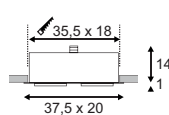

AIXLIGHT® 3 QPAR111

- Flache Bauweise

Leuchtmittelangaben

GU10 QPAR111 3x 75W max.
optional: LED