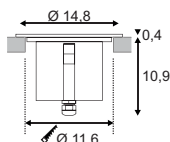

Zubehörempfehlung	Art. Nr.	EUR
T-Verbindebox	228726	19,90
Montagefeder für Holz	233796	29,90
Einbautopf	233791	39,90

Variante	Art. Nr.	EUR
1200lm 30° edelstahl	233712	399,00
1200lm 60° edelstahl	233716	399,00

Coming soon: Januar 2017