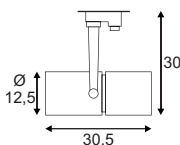

Leuchtmittlempfehlung

G12 35W
4200K 3300lm EEK=A
41kWh/1000h
Art. Nr. 507121 | 39,90 EUR

Leuchtmittlempfehlung

G12 70W
4200K 6600lm EEK=A
80kWh/1000h
Art. Nr. 507131 | 39,90 EUR

Variante	Art. Nr	EUR
15°		
■ schwarz	153860	149,90
□ weiß	153861	149,90
■ silbergrau	153864	149,90
60°		
■ schwarz	153870	149,90
□ weiß	153871	149,90
■ silbergrau	153874	149,90

Variante	Art. Nr	EUR
15°		
■ schwarz	153830	149,90
□ weiß	153831	149,90
■ silbergrau	153834	149,90
60°		
■ schwarz	153840	149,90
□ weiß	153841	149,90
■ silbergrau	153844	149,90

Variante	Art. Nr	EUR
15°		
■ schwarz	153880	149,90
□ weiß	153881	149,90
■ silbergrau	153884	149,90
60°		
■ schwarz	153890	149,90
□ weiß	153891	149,90
■ silbergrau	153894	149,90