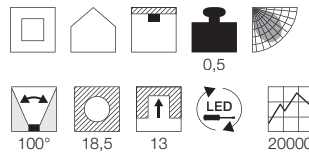

100-240V ~50/60Hz sek. 290mA
Systemleistung: 16W
Material: Aluminium/Kunststoff
Ø: 19,7 cm H: 12,3 cm

Hinweis

Materialstärke Einbaufäche: 30 mm

A - A++

DOWNLIGHT 23
LED

- Besonders homogene Ausleuchtung
- Premium LED