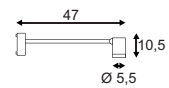

Serie in anderen Varianten erhältlich

Leuchtenfamilie Helia s. S. 022-031.

Variante	Art. Nr	EUR
anthrazit	233265	159,90
weiß	233261	159,90