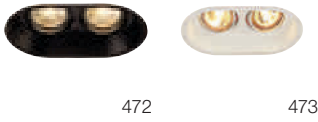

RUNDE FORM - ZWEISTRAHLIG - SCHWENKBAR