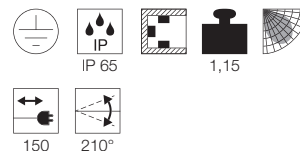

Variante	Art. Nr.	EUR
edelstahl	229090	89,90

D - A+

NAUTILUS PAR38

- Besonderes Material: Edelstahl 304

Leuchtmittelangaben

E27 PAR38 80W max.
optional: QPAR30

Produktangaben

230V ~50Hz
Material: Edelstahl304
Ø: 15,5 cm H: 25 cm