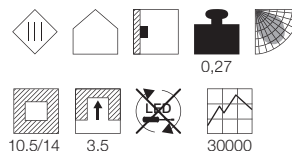

Produktangaben

500mA
Systemleistung: 5,2W
Material: Aluminium/Stahl
B: 12 cm H: 15,5 cm T: 3,2 cm

Zubehörempfehlung	Art. Nr.	EUR
LED Treiber dimmbar	464143	29,90
LED Treiber	464109	19,90
Einbaurahmen	151961	8,99

Variante	Art. Nr.	EUR
265lm		
□ weiß	151951	59,90

Zubehörempfehlung	Art. Nr.	EUR
LED Treiber dimmbar	464144	29,90
LED Treiber	464091	19,90
Einbaurahmen	151962	11,90

Variante	Art. Nr.	EUR
380lm		
□ weiß	151952	69,90