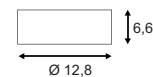

Variante	Art. Nr	EUR
700lm □ weiß	117361	199,90