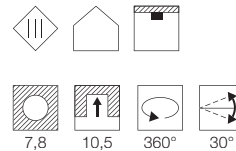

Produktangaben

12V ~50Hz
Material: Aluminium
H: 11 cm

Hinweis

Blattfedern
Materialstärke Einbaufäche: 20 mm
Nicht für Coolbeam Lampen geeignet.