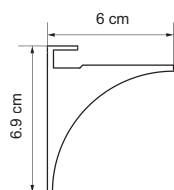

Hinweis

Befestigung mit 3 Senkkopfschrauben. Glasplatte (exkl.) exakte Dicke 0,8 cm zum Stecken in das Profil. Max. Tiefe 18 cm/ Max. Belastung 10 kg.

Farbe	Material	max. Breite LED-Strips (mm)	Montageart Aufbau	Montageart Einbau	Länge (cm)	Breite (cm)	Höhe (cm)	Gewicht (kg)	Abdeckung	Artikelnummer	EUR
weiß matt	Aluminium	10	x	-	60	6	6,9	0,76	-	213531	49,90
alu eloxiert	Aluminium	10	x	-	60	6	6,9	0,76	-	213534	54,90
weiß matt	Aluminium	10	x	-	100	6	6,9	1,26	-	213541	64,90
alu eloxiert	Aluminium	10	x	-	100	6	6,9	1,26	-	213544	69,90
weiß matt	Aluminium	10	x	-	200	6	6,9	2,53	-	213551	119,90
alu eloxiert	Aluminium	10	x	-	200	6	6,9	2,53	-	213554	129,90

ZUBEHÖR GLENOS REGAL-PROFIL

Endkappe

Kunststoff

L: 6,9 cm B: 6 cm H: 0,14 cm

Variante	Art. Nr.	EUR
☐ 2 Stk.	213571	7,99
☑ 2 Stk.	213574	7,99