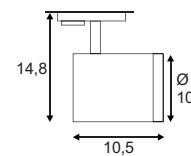

Zubehörempfehlung	Art. Nr.	EUR
■ Zierring/Diffusor	152440	24,90
□ Zierring/Diffusor	152441	24,90
■ Zierring/Diffusor	152444	24,90

Variante	Art. Nr.	EUR
850lm 35° □ weiß	143941	154,90
850lm 35° ■ silbergrau	143944	154,90
850lm 55° □ weiß	143951	154,90
850lm 55° ■ silbergrau	143954	154,90