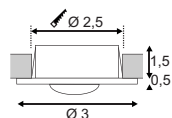

Produktangaben

350mA
Material: Kunststoff PC/Aluminium
Ø: 3 cm H: 2 cm

Zubehörempfehlung	Art. Nr.	EUR
LED Treiber	464107	19,90
Steckerleiste	111850	9,99

Variante	Art. Nr.	EUR
70lm		
schwarz	113670	29,90
weiß	113671	29,90

Zubehörempfehlung	Art. Nr.	EUR
LED Treiber	464108	19,90

Variante	Art. Nr.	EUR
4000K 60lm		
silber metallic	112240	22,90
3000K 50lm		
silber metallic	112242	22,90