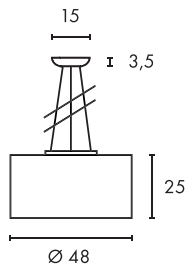

Hinweis

Fernbedienung inkl.

Leuchtmittlempfehlung

2GX13 40W
3000K 3300lm EEK=A
48kWh/1000h
Art. Nr. 548240 | 19,90 EUR

Variante	Art. Nr	EUR
metall gebürstet	147213	549,00