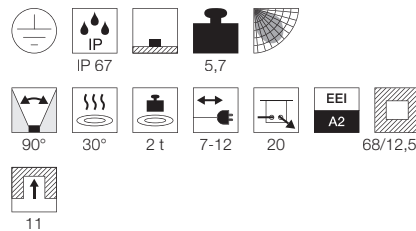

Produktangaben

230V ~50Hz
Systemleistung: 13,6W
Material: Edelstahl 316/Aluminium/Glas
L: 70 cm B: 12 cm T: 9,7 cm