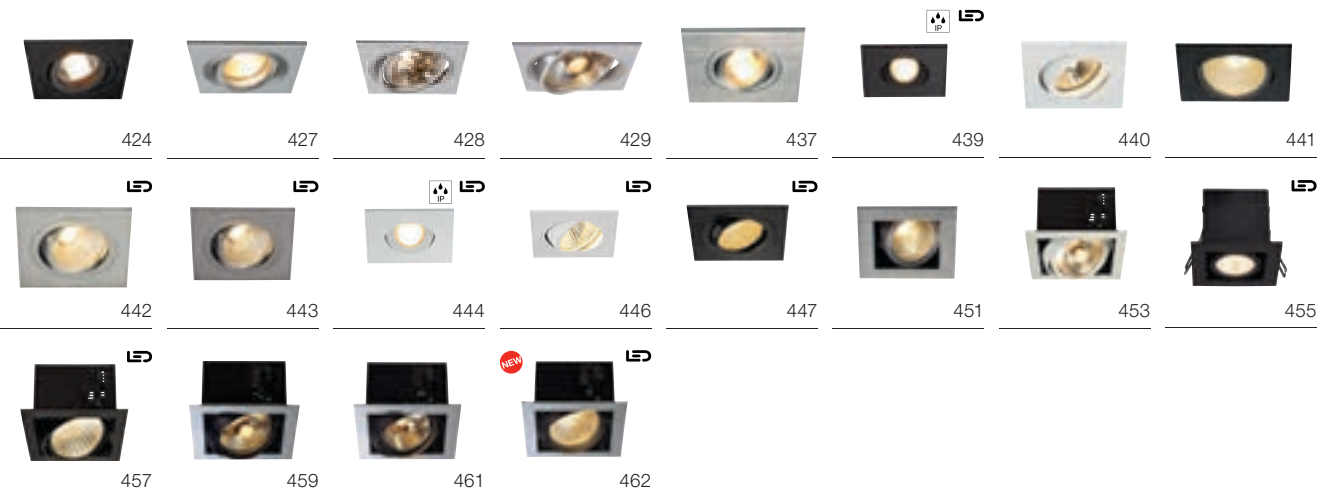

RUNDE FORM - ZWEISTRAHLIG - SCHWENKBAR

RECHTECKIGE FORM - EINSTRAHLIG - SCHWENKBAR