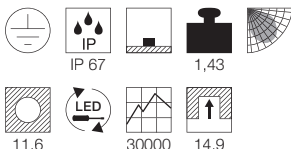

Hinweis

Thermisch, chemisch, mechanisch und optisch beständig. Tritt- und kratzfest. Nahezu selbstreinigende Oberfläche. Extrem belastbar, lange Lebensdauer. Befestigungsklammer inkl.