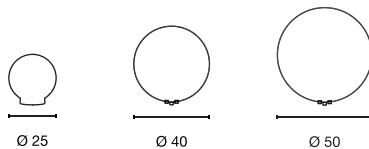

Hinweis

IP-Schukostecker

LED Upgrade

LED E27 9,5W
2700K 806lm EEK=A+
10kWh/1000h
Art. Nr. 560161 | 19,90 EUR

Variante	Art. Nr	EUR
Ø: 25 cm 1,05 kg □ weiß	227219	129,90
Ø: 40 cm 2,2 kg □ silbergrau/weiß	227220	169,90
Ø: 50 cm 3,12 kg □ silbergrau/weiß	227221	199,90

A - A++