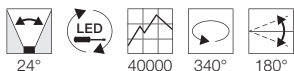

24°

40000

340°

180°

Serie in anderen Varianten erhältlich

Leuchtenfamilie Kalu LED s. S. 022-031.