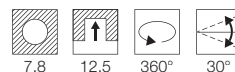

Produktangaben

230V ~50Hz
Material: Aluminium
H: 11 cm

Hinweis

Clipfedern
Materialstärke Einbaufäche: 18 mm