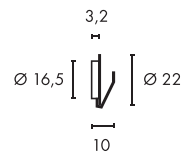

Produktangaben

100-240V ~50/60Hz sek. 480mA
Systemleistung: 11,3W
Material: Stahl
Ø: 22 cm H: 10 cm

A - A++