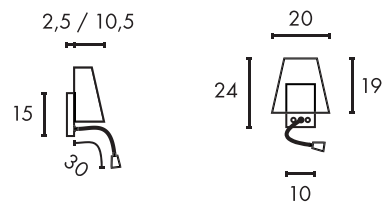

Produktangaben

230V ~50Hz
Systemleistung: 4,8W
Material: Stahl/Glas
B: 20 cm H: 24 cm T: 13 cm

LED Upgrade

LED G9 2,5W
2700K 180lm EEK=A+
3kWh/1000h
Art. Nr. 560302 | 4,99 EUR

Variante	Art. Nr	EUR
125lm chrom/weiß	149452	179,90