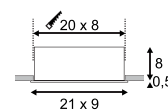

Variante	Art. Nr	EUR
600lm		
■ schwarz matt	115700	69,90
625lm		
□ weiß matt	115701	69,90
625lm		
■ alu gebürstet	115706	74,90

Variante	Art. Nr	EUR
1150lm		
■ schwarz matt	115710	139,90
1200lm		
□ weiß matt	115711	139,90
1200lm		
■ alu gebürstet	115716	149,90

Variante	Art. Nr	EUR
1750lm		
■ schwarz matt	115720	189,90
1830lm		
□ weiß matt	115721	189,90
1830lm		
■ alu gebürstet	115726	199,90