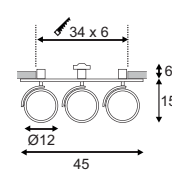

LED Upgrade

LED GU10 17,5W 30°
2700K 880lm EEK=A
18kWh/1000h
Art. Nr. 551642 | 79,90 EUR

Variante	Art. Nr	EUR
■ schwarz	113370	179,90
□ weiß	113371	179,90
■ alu gebürstet	113376	189,90