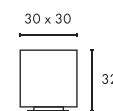

Hinweis

IP-Schukostecker

LED Upgrade

LED E27 5,5W
2700K 470lm EEK=A+
6kWh/1000h
Art. Nr. 560160 | 17,90 EUR

Variante	Art. Nr	EUR
□ alu/weiß	227211	129,90