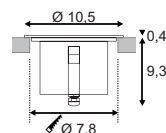

Zubehörempfehlung	Art. Nr.	EUR
T-Verbinderbox	228726	19,90
Montagefeder für Holz	233795	19,90
Einbautopf	233790	19,90

Variante	Art. Nr.	EUR
300lm 24° edelstahl	233682	239,00
300lm 60° edelstahl	233686	239,00

Coming soon: Januar 2017