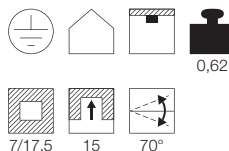

Produktangaben

230V ~50Hz
Material: Stahl/Aluminium
L: 18 cm B: 9 cm H: 14 cm

Hinweis

Materialstärke Einbaufäche: 30 mm

LED Upgrade

LED GU10 4,3W 40°
2700K 355lm EEK=A+
5kWh/1000h
Art. Nr. 560142 | 34,90 EUR

Variante	Art. Nr	EUR
weiß matt	112431	44,90
silbergrau	112434	44,90