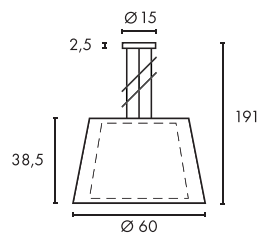

Serie in anderen Varianten erhältlich

Leuchtenfamilie Bishade s. S. 022-031.

LED Upgrade

LED E27 9,5W
2700K 806lm EEK=A+
10kWh/1000h
Art. Nr. 560161 | 19,90 EUR

Variante	Art. Nr	EUR
■ bicolor	155650	259,00