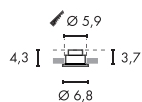

A - A++

TRITON 3
LED

- Premium LED

Leuchtmittelangaben

LED 3x 1W 3000K CRI>80

Produktangaben

350mA
Systemleistung: 3W
Material: Aluminium
Ø: 8 cm H: 4 cm

Hinweis

Materialstärke Einbaufäche: 20 mm

A - A++

EYEDOWN 3
LED

- Premium LED

Leuchtmittelangaben

LED 3x 1W 3000K CRI80

Produktangaben

350mA
Systemleistung: 3W
Material: Aluminium/Glas
Ø: 6,8 cm H: 4,3 cm

Hinweis

Materialstärke Einbaufäche: 30 mm

A - A++

EYEDOWN 5
LED

- Premium LED

Leuchtmittelangaben

LED 6x 1W 3000K CRI80

Produktangaben

350mA
Systemleistung: 6W
Material: Aluminium/Glas
Ø: 8,8 cm H: 5,2 cm

Hinweis

Materialstärke Einbaufäche: 30 mm

Zubehöreffehlung	Art. Nr.	EUR
LED Treiber	464107	19,90
Steckerleiste	111850	9,99

Variante	Art. Nr.	EUR
250lm		
silbergrau	111852	69,90
250lm		
weiß matt	113662	69,90

Zubehöreffehlung	Art. Nr.	EUR
LED Treiber	464107	19,90

Variante	Art. Nr.	EUR
190lm		
alu eloxiert	111982	79,90

Zubehöreffehlung	Art. Nr.	EUR
LED Treiber	464140	29,90

Variante	Art. Nr.	EUR
400lm		
alu eloxiert	111992	129,90