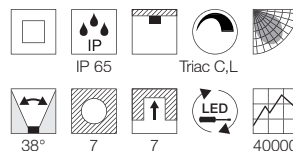

220-240V ~50/60Hz sek. 500mA
Systemleistung: 12W
Material: Aluminium/Glas
H: 6,2 cm

Hinweis

Materialstärke Einbaulfläche: 20 mm

Variante	Art. Nr	EUR
630lm Ø: 8,3 cm 0,3 kg ■ schwarz	114440	84,90
765lm Ø: 8,3 cm 0,3 kg □ weiß	114441	84,90