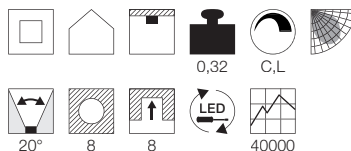

Produktangaben

220-240V ~50Hz sek. 500mA
Systemleistung: 12W
Material: Aluminium
Ø: 9 cm H: 8 cm

Hinweis

Materialstärke Einbaufäche: 30 mm
Anschlussbox

Hinweis

Materialstärke Einbaufäche: 30 mm
Anschlussbox

Hinweis

Materialstärke Einbaufäche: 30 mm
Anschlussbox