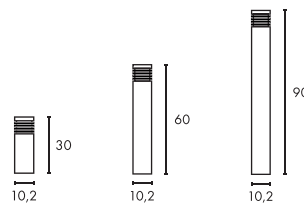

Produktangaben

230V ~50Hz
Systemleistung: 8,9 W
Material: Edelstahl304
Ø: 10,2 cm

Zubehörempfehlung	Art. Nr.	EUR
Erdspiess	230060	39,90
Betonanker	230061	29,90

Leuchtmittlempfehlung

E27 20W
2700K 1200lm EEK=A
20kWh/1000h
Art. Nr. 508760 | 12,90 EUR

Variante	Art. Nr.	EUR
H: 30 cm 1,5 kg edelstahl gebürstet	230063	139,90
H: 60 cm 2,5 kg edelstahl gebürstet	230066	179,90
H: 90 cm 3,4 kg edelstahl gebürstet	230069	199,90

A - A++