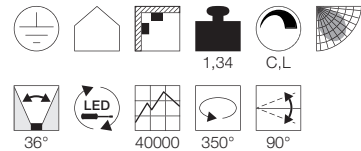

Produktangaben

220-240V ~50/60Hz
Systemleistung: 21W
Material: Aluminium
Ø: 12,5 cm L: 17,3 cm H: 22,1 cm

36°

LED

40000

350°

90°

1,34

C,L