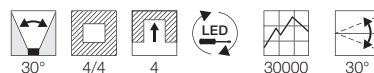

Produktangaben

220-240V ~50/60Hz sek. 700mA
Systemleistung: 4,4W
Material: Aluminium
H: 3,6 cm

Hinweis

Materialstärke Einbaufäche: 20 mm