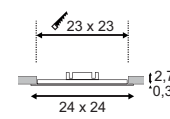

Zubehörempfehlung	Art. Nr.	EUR
LED Treiber	464140	29,90

Variante	Art. Nr.	EUR
240lm L: 12 cm B: 12 cm □ weiß	162763	39,90
240lm L: 12 cm B: 12 cm ■ silbergrau	162793	39,90

Zubehörempfehlung	Art. Nr.	EUR
LED Treiber	464143	29,90

Variante	Art. Nr.	EUR
560lm L: 18 cm B: 18 cm □ weiß	162773	54,90
560lm L: 18 cm B: 18 cm ■ silbergrau	162803	54,90

Zubehörempfehlung	Art. Nr.	EUR
LED Treiber	464150	69,90

Variante	Art. Nr.	EUR
970lm L: 24 cm B: 24 cm □ weiß	162783	74,90
970lm ■ silbergrau	162813	74,90