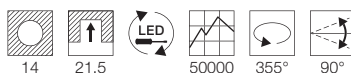

Serie in anderen Varianten erhältlich

Leuchtenfamilie Bilas s. S. 022-031.

Hinweis

Materialstärke Einbaufäche: 25 mm