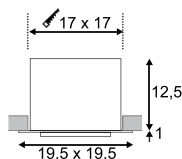

A - A++

**KADUX 1 SET
LED**

- Robustes Leuchtgehäuse
- Premium LED

Leuchtmittelangaben

LED 1x 24,5W 3000K CRI80

Produktangaben

100-240V ~50/60Hz sek. 700mA
Systemleistung: 29W
Material: Aluminium/Stahl
L: 19,5 cm B: 19,5 cm H: 12,5 cm

Hinweis

Materialstärke Einbaufäche: 25 mm

A - A++

**KADUX 2 SET
LED**

- Robustes Leuchtgehäuse
- Premium LED

Leuchtmittelangaben

LED 2x 24,5W 3000K CRI80

Produktangaben

100-240V ~50/60Hz sek. 1400mA
Systemleistung: 54W
Material: Aluminium/Stahl
L: 37 cm B: 19,5 cm H: 12,5 cm

Hinweis

Materialstärke Einbaufäche: 25 mm

Zubehörempfehlung	Art. Nr.	EUR
Dimmer	470505	9,99

Variante	Art. Nr.	EUR
2425lm		
■ schwarz matt	115730	209,00
2500lm		
□ weiß matt	115731	209,00
2500lm		
■ alu gebürstet	115736	219,00

Zubehörempfehlung	Art. Nr.	EUR
Dimmer	470505	9,99

Variante	Art. Nr.	EUR
5200lm		
■ schwarz matt	115740	349,00
5300lm		
□ weiß matt	115741	349,00
5300lm		
■ alu gebürstet	115746	369,00