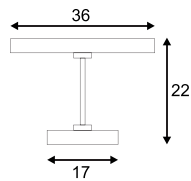

Leuchtmittelempfehlung

G5 8W
4000K 400lm EEK=A
9kWh/1000h
Art. Nr. 591294 | 4,99 EUR

Variante	Art. Nr	EUR
chrom	146572	149,90
antik-messing	146573	149,90