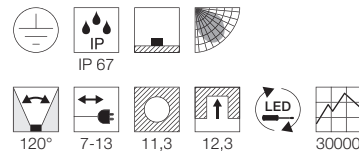

Produktangaben

200-240V ~50/60Hz sek. 700mA
Systemleistung: 9,8W
Material: Edelstahl 316/Aluminium/Glas
T: 11,7 cm