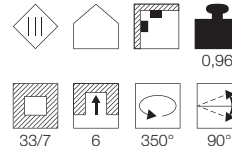

Produktangaben

12V AC
Material: Aluminium
L: 45 cm H: 15 cm

Serie in anderen Varianten erhältlich

Leuchtenfamilie Kalu QR111 s. S. 022–031.

Hinweis

Materialstärke Einbaufäche: 25 mm

Zubehörempfehlung	Art. Nr.	EUR
Transformator	461157	24,90