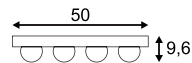

A - A++

VAYNISSA
LED

Leuchtmittelangaben

LED 4x 4,4W 2700K CRI80

Produktangaben

220-240V ~50/60Hz sek. 700mA
Systemleistung: 22W
Material: Stahl/Kunststoff
B: 8 cm H: 50 cm T: 9,6 cm

A - A++

TRUKKO 60 / 90
LED

- Premium LED

Leuchtmittelangaben

LED 1x 8,8W 3000K CRI80

Produktangaben

100-240V ~50/60Hz sek. 500mA
Material: Stahl/Kunststoff
B: 4 cm T: 5 cm

Variante	Art. Nr	EUR
1300lm ☐ weiß	149701	139,90
1300lm ■ chrom	149702	149,90

Variante	Art. Nr	EUR
8,8W 450lm H: 60 cm 0,75 kg ■ chrom/weiß	149762	129,90
11,4W 710lm H: 90 cm 0,8 kg ■ chrom/weiß	149772	149,90