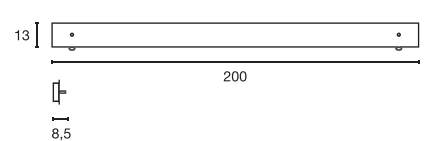

13

200

8,5

Variante	Art. Nr	EUR
200lm		
■ schwarz	146700	79,90
200lm		
□ weiß	146701	79,90
200lm		
■ silbergrau	146704	79,90
200lm		
■ grün	146705	79,90
200lm		
■ rot	146706	79,90

Variante	Art. Nr	EUR
Spot: 95lm / Uplight: 82lm		
■ schwarz	155100	159,90
Spot: 95lm / Uplight: 82lm		
□ weiß	155101	159,90
Spot: 95lm / Uplight: 82lm		
■ champagner	155103	169,90
Spot: 95lm / Uplight: 82lm		
■ alu gebürstet	155104	169,90
Spot: 95lm / Uplight: 82lm		
■ grün	155105	159,90
Spot: 95lm / Uplight: 82lm		
■ rot	155106	159,90

Variante	Art. Nr	EUR
Spot: 95lm / Uplight: 470lm		
■ alu gebürstet	155114	499,00