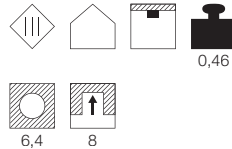

Produktangaben

12V ~50Hz
Material: Stahl/Kristall Glas
Ø: 10 cm H: 2,7 cm

Hinweis

Materialstärke Einbaufäche: 14 mm

Zubehöreffehlung	Art. Nr.	EUR
Transformator	461060	14,90
NV-Verteilerbox	410140	7,99

LED Upgrade

LED GU5.3 5W 38°
2700K 300lm EEK=A+
6kWh/1000h
Art. Nr. 551862 | 14,90 EUR
empfohlener Transformator:
227140 | 34,90 EUR

Variante	Art. Nr.	EUR
■ chrom	114921	49,90