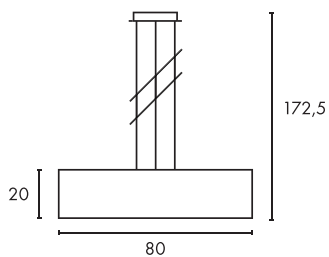

Serie in anderen Varianten erhältlich

Leuchtenfamilie Lasson s. S. 022-031.