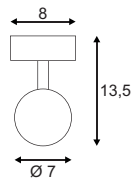

LED Upgrade

LED GU10 3,5W 40°
2700K 260lm EEK=A+
4kWh/1000h
Art. Nr. 560122 | 29,90 EUR

Variante	Art. Nr	EUR
silbergrau	151912	69,90