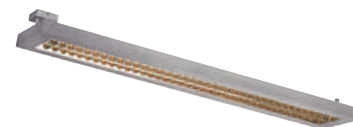

Variante	Art. Nr	EUR
weiß	112281	34,90
silbergrau	112284	34,90

Variante	Art. Nr	EUR
1800lm weiß	161461	179,90
1800lm silbergrau	161464	179,90

A

A - A+

A - A+

**TRISTAN
T8**

KUNO

LONG GRILL