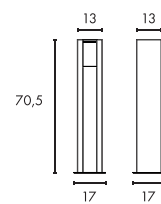

Produktangaben

230V ~50Hz
Material: Edelstahl304/Granit
L: 13 cm B: 13 cm H: 70,5 cm

Hinweis

Offenes Kabelende

Zubehöreffahrung	Art. Nr.	EUR
Erdspiess	231235	39,90
Verbindungsbox	228730	10,90

LED Upgrade

LED GU10 3,5W 36°
3000K 240lm EEK=A+
4kWh/1000h
Art. Nr. 560084 | 24,90 EUR

Variante	Art. Nr.	EUR
■ salt&pepper	231440	349,00