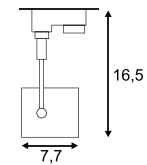

LED Upgrade

LED GU10 4,3W 40°
3000K 245lm EEC=A+
5kWh/1000h
Art. Nr. 551253 | 14,90 EUR

Variante	Art. Nr	EUR
■ schwarz	152320	84,90
□ weiß	152321	84,90
■ silbergrau/schwarz	152324	84,90