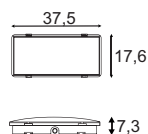

Zubehörempfehlung	Art. Nr.	EUR
Akkumulator	240022	29,90

Variante	Art. Nr.	EUR
100lm weiß	240004	179,90

P-LIGHT ZUBEHÖR

Piktogrammfolie

PP
B: 35,3 cm H: 16,5 cm
3er Set Zusatzschilder
(links/ rechts/ runter).

Variante	Art. Nr.	EUR
1 Stk.	240009	24,90

Piktogrammfolie

PP
B: 35,3 cm H: 16,5 cm
1er Set Zusatzschilder
(links/ rechts/ runter).

Variante	Art. Nr.	EUR
1 Stk.	240010	24,90