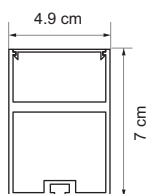

Farbe	Material	max. Breite LED-Strips (mm)	Montageart Aufbau	Montageart Einbau	Länge (cm)	Breite (cm)	Höhe (cm)	Gewicht (kg)	Abdeckung	Artikelnummer	EUR
schwarz matt	Aluminium/Kunststoff PC	37	x	-	100	4,9	7	1,5	inkl.	213460	119,90
weiß	Aluminium/Kunststoff PC	37	x	-	100	4,9	7	1,5	inkl.	213461	119,90
alu eloxiert	Aluminium/Kunststoff PC	37	x	-	100	4,9	7	1,5	inkl.	213464	129,90
schwarz matt	Aluminium/Kunststoff PC	37	x	-	200	4,9	7	1,5	inkl.	213470	219,00
weiß	Aluminium/Kunststoff PC	37	x	-	200	4,9	7	3	inkl.	213471	219,00
alu eloxiert	Aluminium/Kunststoff PC	37	x	-	200	4,9	7	3	inkl.	213474	229,00

ZUBEHÖR GLENOS PROFI-PROFIL 4970

Endkappe
Aluminium
L: 7 cm B: 4,9 cm T: 0,8 cm

Variante	Art. Nr.	EUR
□ 2 Stk.	213481	16,90
■ 2 Stk.	213484	16,90
■ 2 Stk.	213480	16,90

Abhangeset
Stahl

Variante	Art. Nr.	EUR
1 Stk. 2,5m	213488	24,90

LED Netzteil
Kunststoff/Metall
L: 28 cm B: 3 cm H: 2,2 cm

Variante	Art. Nr.	EUR
1 Stk.	977399	79,90