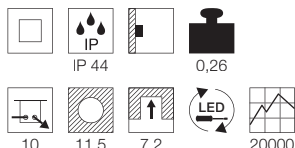

Produktangaben

230V ~50Hz
Systemleistung: 0,8W
Material: Aluminium
Ø: 12,5 cm T: 6 cm

Hinweis

IP 44 nur mit Lichtaustritt nach unten.
Einbautopf für den Einsatz im Mauerwerk.
Materialstärke Einbaufäche: 10-12 mm
Einbaudose inkl.