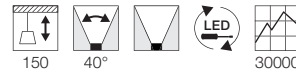

Produktangaben

220-240V ~50/60Hz sek. 500mA
Systemleistung: 10W
Material: Aluminium
Ø: 3 cm L: 60 cm

Serie in anderen Varianten erhältlich

Leuchtenfamilie Helia s. S. 022-031.

Variante	Art. Nr	EUR
700lm ■ schwarz	152370	219,00
720lm □ weiß	152371	219,00
720lm ■ kupfer gebürstet	152379	229,00

Variante	Art. Nr	EUR
450lm ■ schwarz	152360	199,90
470lm □ weiß	152361	199,90
470lm ■ kupfer gebürstet	152369	209,00