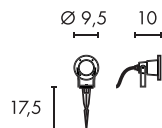

Hinweis

Offenes Kabelende
Erdspeiß inkl.

LED Upgrade

LED GU10 4,3W 40°
2700K 245lm EEK=A+
5kWh/1000h
Art. Nr. 551252 | 14,90 EUR

Variante	Art. Nr	EUR
■ silbergrau	227419	34,90