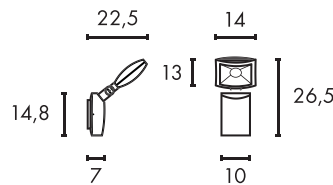

Variante	Art. Nr	EUR
750lm ■ anthrazit	232415	169,90

Variante	Art. Nr	EUR
750lm ■ anthrazit	232405	199,90