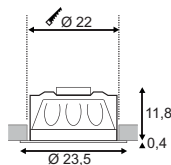

Variante	Art. Nr	EUR
3000K 2450lm □ weiß	160481	159,90
4000K 2580lm □ weiß	160491	159,90