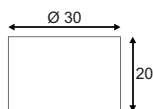

Variante	Art. Nr	EUR
schwarz	155580	39,90
weiß	155582	39,90
beige	155583	39,90
gelb	155584	39,90
grün	155585	39,90
rot	155586	39,90
blau	155587	39,90
pink	155589	39,90
schwarz/kupfer	155592	54,90

Variante	Art. Nr	EUR
schwarz	156140	34,90
weiß	156141	34,90
beige	156143	34,90
gelb	156144	34,90
grün	156145	34,90
weinrot	156146	34,90
blau	156147	34,90
pink	156149	34,90
schwarz/kupfer	156152	34,90