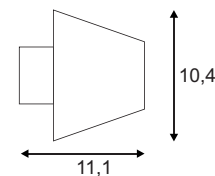

Variante	Art. Nr	EUR
600lm		
■ schwarz/messing	151730	269,00
□ weiß	151731	249,00
■ messing	151733	259,00

Variante	Art. Nr	EUR
600lm		
■ schwarz/messing	151740	269,00
□ weiß	151741	249,00
■ messing	151743	259,00