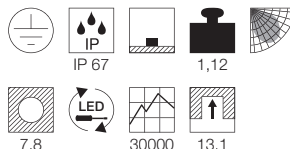

Produktangaben

220-240V ~50/60Hz
Systemleistung: 5,5W
Material: Edelstahl 316
L: 10,5 B: 10,5 T: 9,43 cm

Hinweis

Thermisch, chemisch, mechanisch und optisch beständig. Tritt- und kratzfest. Nahezu selbst-reinigende Oberfläche. Extrem belastbar, lange Lebensdauer. Befestigungsklammer inkl.