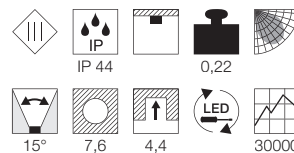

Produktangaben

350mA
Systemleistung: 6W
Material: Aluminium/Glas
Ø: 8,8 cm H: 5,2 cm

Hinweis

Materialstärke Einbaufäche: 30 mm

Zubehöreffehlung	Art. Nr.	EUR
LED Treiber	464107	19,90
Steckerleiste	111850	9,99

Variante	Art. Nr.	EUR
250lm		
silbergrau	111852	69,90
250lm		
weiß matt	113662	69,90

Zubehöreffehlung	Art. Nr.	EUR
LED Treiber	464107	19,90

Variante	Art. Nr.	EUR
190lm		
alu eloxiert	111982	79,90

Zubehöreffehlung	Art. Nr.	EUR
LED Treiber	464140	29,90

Variante	Art. Nr.	EUR
400lm		
alu eloxiert	111992	129,90