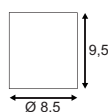

A - A++

Leuchtmittelangaben

LED 1x 6,2W 3000K CRI80

Produktangaben

100-240V ~50/60Hz sek. 350mA
Systemleistung: 8,2W
Material: Aluminium
Ø: 8,5 cm H: 9,5 cm

0,57

A - A++

Leuchtmittelangaben

LED 1x 6,2W 3000K CRI80

Produktangaben

100-240V ~50/60Hz sek. 350mA
Systemleistung: 8,2W
Material: Aluminium
L: 8,5 cm B: 8,5 cm H: 9,5 cm

0,96

Variante	Art. Nr	EUR
625lm □ weiß	113931	89,90
625lm ■ alu gebürstet	113936	94,90
625lm ■ schwarz matt	113930	89,90

Variante	Art. Nr	EUR
625lm □ weiß	113941	94,90
625lm ■ alu gebürstet	113946	99,90
625lm ■ schwarz matt	113940	94,90