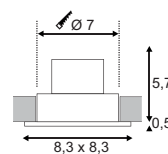

Variante	Art. Nr	EUR
630lm Ø: 8,3 cm 0,3 kg ■ schwarz	114440	84,90
765lm Ø: 8,3 cm 0,3 kg □ weiß	114441	84,90

Variante	Art. Nr	EUR
630lm L: 8,3 cm B: 8,3 cm 0,32 kg ■ schwarz	114450	89,90
765lm L: 8,3 cm B: 8,3 cm 0,32 kg □ weiß	114451	89,90