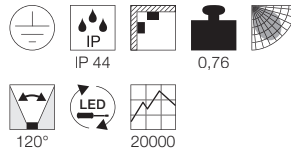

Produktangaben

220-240V ~50Hz
Systemleistung: 22W
Material: Aluminium/Kunststoff PC
B: 27 cm H: 15 cm T: 8,2 cm

A - A++