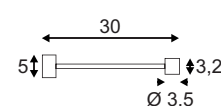

A - A++

IVED GOOSE
Rosette

Leuchtmittelangaben

LED 1x 1W 3000K CRI>80

Produktangaben

100-240V ~50/60Hz sek. 350mA
Systemleistung: 2,2W
Material: Aluminium
L: 30 cm B: 8 cm H: 5 cm

0,25

Variante	Art. Nr.	EUR
80lm ■ silbergrau	146512	119,90