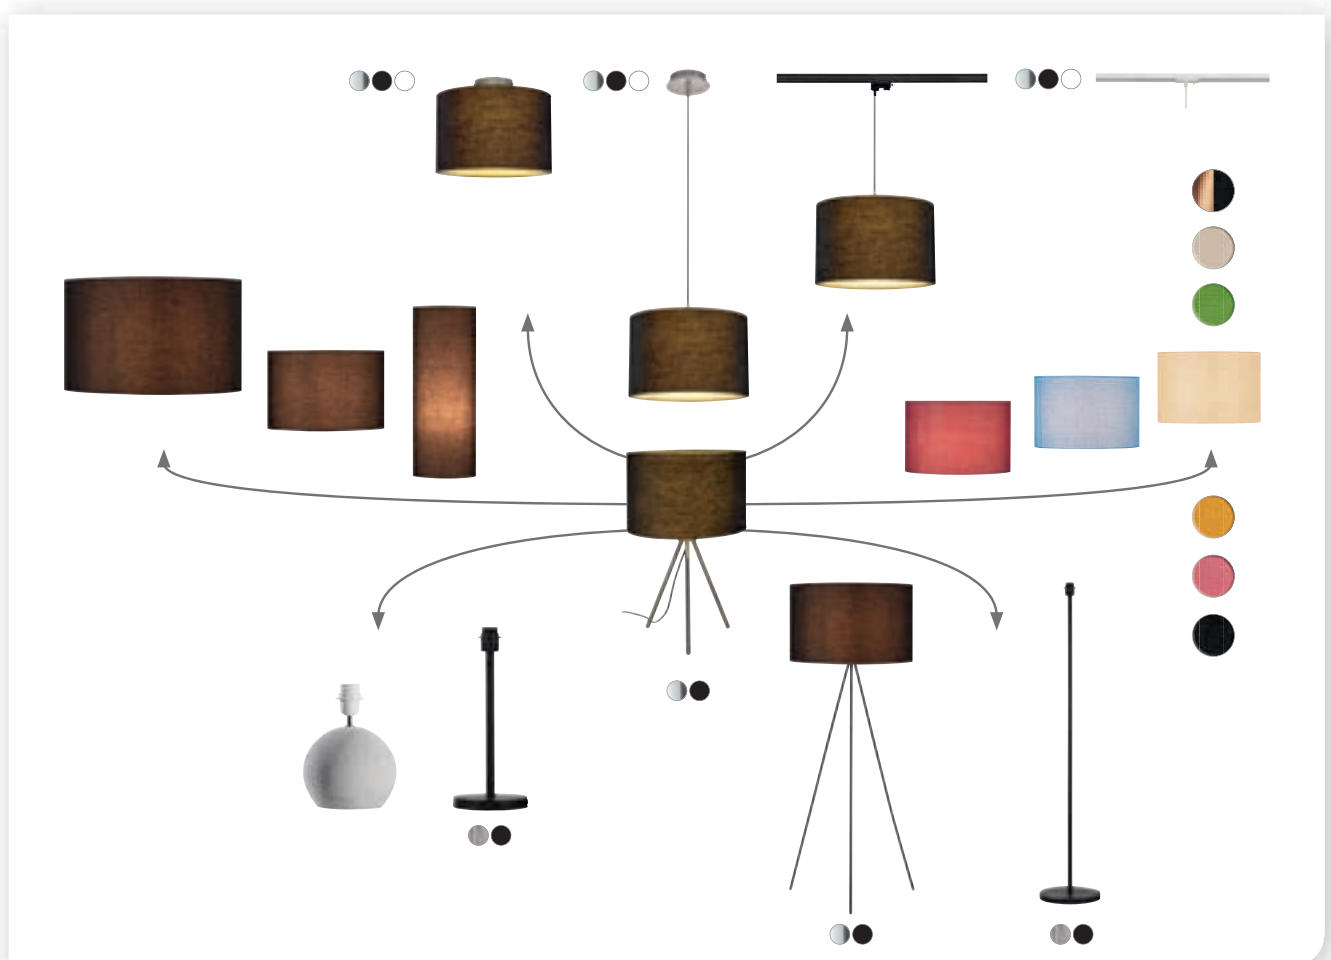

SLV FENDA. MIX & MATCH.

LEUCHTENSYSTEM FÜR TISCH-, STAND-, PENDEL-,
DECKENLEUCHTEN UND STROMSCHIENENSYSTEME

LEUCHTEN NACH LUST UND LAUNE KOMBINIEREN.

Mit dem SLV FENDA MIX & MATCH System können Sie Ihrem Zuhause unkompliziert und schnell ein neues Aussehen verleihen. Ob als gezielter Farbakzent oder farblich passend zum gesamten Ambiente – mit der Farb- und Materialvielfalt der SLV FENDA Leuchtschirme können Sie Ihre individuellen Tisch-, Stand-, Pendel- und Deckenleuchten kreieren. SLV FENDA Leuchten sind auch für Stromschienensysteme erhältlich.

EIN SYSTEM, VIELE MATERIALIEN.

Passend zu den Leuchtschirmen in verschiedenen Farben, gibt es die kombinierbaren Pendelabhängungen oder Leuchtenfüße und Rosetten in hochwertigen Oberflächen. Ob lackiert, aluminium gebürstet, ob Chrom oder Beton – es gibt nahezu unbegrenzte Kombinationsmöglichkeiten.

MAXIMALE FLEXIBILITÄT.

Mit dem SLV FENDA MIX & MATCH System bleiben Sie im Trend. Durch simples, werkzeugloses Wechseln der Leuchtschirme können Sie jederzeit flexibel auf sich verändernde Umgebungen reagieren. Die Vielfältigkeit der Farben und Materialien decken zahlreiche Einrichtungsstile und Stimmungen ab. Einfach den Leuchtschirm in neuer Farbe oder Größe wählen und schon erstrahlen Ihre Räume in neuem Licht.