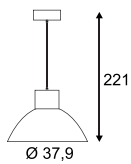

Produktangaben

100-240V ~50/60Hz sek. 1400mA
Systemleistung: 47W
Material: Aluminium/Stahl
Ø: 37,9 cm H: 25 cm

A - A++