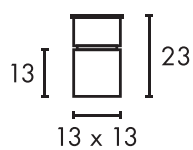

13 x 13

Leuchtmittlempfehlung

E27 15W
2700K 970lm EEK=A
15kWh/1000h
Art. Nr. 509012 | 12,90 EUR

Variante	Art. Nr	EUR
■ alu gebürstet/lackiert	230720	149,90

Leuchtmittlempfehlung

E27 15W
2700K 970lm EEK=A
15kWh/1000h
Art. Nr. 509012 | 12,90 EUR

Variante	Art. Nr	EUR
■ alu gebürstet/lackiert	230716	179,90