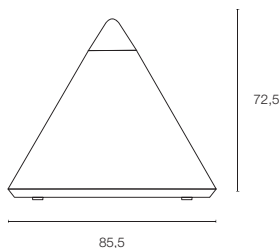

MAKE01. SOUND EXPERIENCE. LICHT- UND SOUNDOBJEKT.

FASZINIERENDES LICHT- UND MUSIKERLEBNIS.

Der MAKE01 ist ein innovativer All-in-one-Lautsprecher, der erstmals ganzheitlichen Musikgenuss mit stimmungsvoller Beleuchtung und Design kombiniert – ein hochwertiges Designobjekt, besonders für den Outdoor-Einsatz. Ob am Pool, auf der Terrasse oder in der Lounge – der MAKE01 verwandelt jeden Raum in eine Bühne für eine ganz besondere

Inszenierung, als Stand-alone- oder Mehrgerätelösung – und das bei jedem Wetter, 365 Tage im Jahr. Neben einem brillanten Klangerlebnis bietet der MAKE01 Ambiente-Licht in grenzenloser Farbvarianz. Licht, Farbwechsel und Musik lassen sich ganz bequem via Fernbedienung oder Bluetooth steuern – wahlweise im Netz- oder Akkubetrieb.

Variante	Art. Nr	EUR
■ schwarz	228080	*1
□ weiß	228081	*1

*1: Preis auf Anfrage