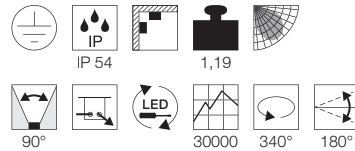

Produktangaben

220-240V ~50/60Hz sek. 300mA
Systemleistung: 14W
Material: Aluminium/Acrylglas
B: 14 cm H: 26,5 cm T: 22,5 cm