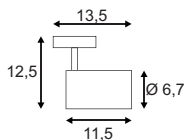

Zubehöreffahrung	Art. Nr.	EUR
Zierring	151840	8,99

LED Upgrade

LED GU10 3,5W 40°
2700K 260lm EEK=A+
4kWh/1000h
Art. Nr. 560122 | 29,90 EUR

Variante	Art. Nr.	EUR
schwarz	152010	64,90
weiß	152011	64,90
messing	152013	69,90
silbergrau/schwarz	152014	64,90