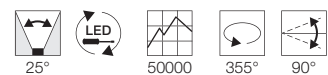

Produktangaben

230V ~50/60Hz
Systemleistung: 45W
Material: Aluminium/Glas
L: 9,5 cm B: 51 cm H: 20 cm

Serie in anderen Varianten erhältlich

Leuchtenfamilie Bilas s. S. 022-031.