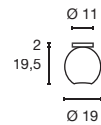

E - A++

SUN

- Mundgeblasener Glasschirm
- Jede Leuchte ist ein Unikat

Leuchtmittelangaben

E27 A60 75W max.
Ø: 7 max. L: 12 cm max.
optional: LED TC(...)SE QA60

Produktangaben

230V ~50Hz
Material: Aluminium/Glas
Ø: 19 cm H: 19,5 cm

1,1

Serie in anderen Varianten erhältlich

Leuchtenfamilie Sun s. S. 022-031.

E - A++

BIG SUN

- Mundgeblasener Glasschirm
- Jede Leuchte ist ein Unikat

Leuchtmittelangaben

E27 A60 75W max.
Ø: 7 max. L: 17,5 cm max.
optional: LED TC(...)SE QA60

Produktangaben

230V ~50Hz
Material: Aluminium/Glas
Ø: 30 cm H: 30 cm

1,6

Serie in anderen Varianten erhältlich

Leuchtenfamilie Big Sun s. S. 022-031.

LED Upgrade

LED E27 9,5W
2700K 806lm EEK=A+
10kWh/1000h
Art. Nr. 560161 | 19,90 EUR

Variante	Art. Nr	EUR
☑ alu/weiß	134221	89,90

LED Upgrade

LED E27 9,5W
2700K 806lm EEK=A+
10kWh/1000h
Art. Nr. 560161 | 19,90 EUR

Variante	Art. Nr	EUR
☑ alu/weiß	134301	129,90