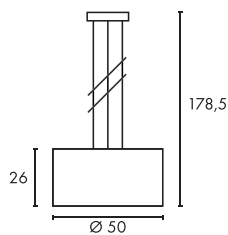

Serie in anderen Varianten erhältlich

Leuchtenfamilie Soprana s. S. 022-031.