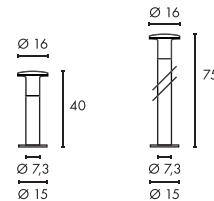

Produktangaben

230V ~50Hz
Material: Aluminium/Kunststoff PC
Ø: 16 cm

Zubehörempfehlung	Art. Nr.	EUR
Verbindungsbox	228730	10,90
Erdspiess	228722	44,90
Betonanker	228712	49,90

Zubehörempfehlung	Art. Nr.	EUR
Verbindungsbox	228730	10,90
Erdspiess	228722	44,90
Betonanker	228712	49,90

Leuchtmittlempfehlung

E27 23W
2700K 1450lm EEK=A
23kWh/1000h
Art. Nr. 508770 | 12,90 EUR

Leuchtmittlempfehlung

E27 23W
2700K 1450lm EEK=A
23kWh/1000h
Art. Nr. 508770 | 12,90 EUR

Variante	Art. Nr.	EUR
H: 82 cm 1,3 kg ■ silbergrau	228912	139,90
H: 82 cm 1,3 kg ■ steingrau	228915	139,90
H: 108 cm 1,45 kg ■ silbergrau	228922	159,90
H: 108 cm 1,45 kg ■ steingrau	228925	159,90

Variante	Art. Nr.	EUR
H: 40 cm 0,9 kg ■ silbergrau	228932	99,90
H: 40 cm 0,9 kg ■ steingrau	228935	99,90
H: 75 cm 2 kg ■ silbergrau	228942	149,90
H: 75 cm 2 kg ■ anthrazit	228945	149,90