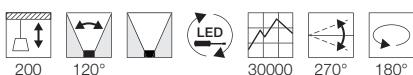

Produktangaben

220-240V ~50/60Hz
Systemleistung: 36W
Material: Aluminium/Acrylglas
L: 73 cm B: 72 cm H: 4,5 cm

A - A++