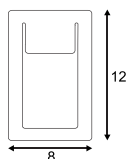

Produktangaben

350mA
Systemleistung: 3,6W
Material: Aluminium/Stahl
B: 8 cm H: 12 cm T: 3,2 cm

A - A++