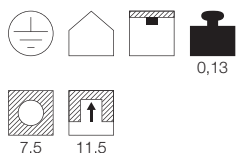

E - A++

HORN 1
QPAR51

- Blendreduzierung
- Schmäler, unauffälliger Kragen

Leuchtmittelangaben

GU10 QPAR51 50W max.
optional: LED

Produktangaben

230V ~50Hz
Material: Stahl
Ø: 8,3 cm H: 11,5 cm

Hinweis