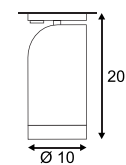

Variante	Art. Nr	EUR
1000lm 25°		
■ schwarz matt	143550	249,00
1000lm 25°		
□ weiß matt	143551	249,00
1000lm 60°		
■ schwarz matt	143560	249,00
1000lm 60°		
□ weiß matt	143561	249,00