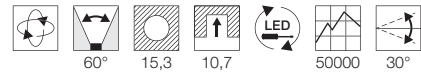

Produktangaben

220-240V ~50/60Hz sek. 950mA
Systemleistung: 37,5W
Material: Aluminium/Glas
Ø: 16,5 cm H: 11 cm

Serie in anderen Varianten erhältlich

Leuchtenfamilie Supros 4000 s. S. 022-031.

Hinweis

Materialstärke Einbaufäche: 25 mm