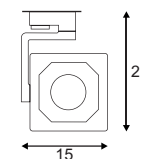

Variante	Art. Nr	EUR
2200lm 30° ■ schwarz	152770	229,00
2200lm 30° □ weiß	152771	229,00
2200lm 30° ■ silbergrau	152774	229,00
2150lm 60° ■ schwarz	152780	229,00
2150lm 60° □ weiß	152781	229,00
2150lm 60° ■ silbergrau	152784	229,00
2050lm 90° ■ schwarz	152790	229,00
2050lm 90° □ weiß	152791	229,00
2050lm 90° ■ silbergrau	152794	229,00