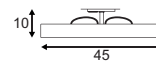

Variante	Art. Nr	EUR
1320lm ■ schwarz	143770	269,00
1320lm □ weiß matt	143771	269,00