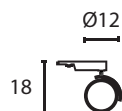

E - A++

Leuchtmittelangaben

GU10 QPAR111 75W max.
optional: LED

Produktangaben

230V ~50Hz
Material: Aluminium/Kunststoff
Ø: 12 cm L: 18 cm

0,29

Serie in anderen Varianten erhältlich

Leuchtenfamilie Kalu QPAR111 s. S. 022-031.

D - A+

Leuchtmittelangaben

G53 QR111 50W max.
optional: LED

Produktangaben

230V ~50Hz sek. 12V AC
Material: Aluminium/Kunststoff
Ø: 12 cm H: 18 cm

0,32

Serie in anderen Varianten erhältlich

Leuchtenfamilie Kalu QR111 s. S. 022-031.

A - A++

Leuchtmittelangaben

LED 1x 12W 3000K CRI>80

Produktangaben

230V ~50Hz
Systemleistung: 12W
Material: Aluminium
Ø: 13,5 cm H: 17 cm

0,5

L

Serie in anderen Varianten erhältlich

Leuchtenfamilie Kalu LED s. S. 022-031.

LED Upgrade

LED GU10 17,5W 30°
2700K 880lm EEK=A
18kWh/1000h
Art. Nr. 551642 | 79,90 EUR

LED Upgrade

LED G53 19,5W 30°
2700K 1070lm EEK=A
21kWh/1000h
Art. Nr. 551402 | 79,90 EUR

Variante	Art. Nr	EUR
■ schwarz	152610	89,90
□ weiß	152611	89,90
■ silber	152614	89,90

Variante	Art. Nr	EUR
■ schwarz	153580	119,90
□ weiß	153581	119,90
■ silber	153584	119,90

Variante	Art. Nr	EUR
800lm		
■ schwarz	152600	199,90
800lm		
□ weiß	152601	199,90
800lm		
■ silber	152604	199,90