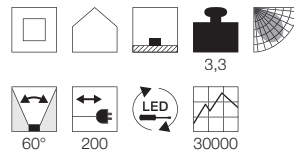

Produktangaben

100-240V ~50/60Hz sek. 12V/DC
Systemleistung: 8,5W
Material: Aluminium/Stahl
H: 51,2 cm

Serie in anderen Varianten erhältlich

Leuchtenfamilie Mecanica s. S. 022-031.

Hinweis

Eurostecker und Schalter