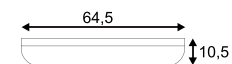

Leuchtmittelangaben

G5 T16 24W

Produktangaben

230V ~50Hz
Systemleistung: 27W
Material: Stahl/Glas
B: 64,5 cm H: 4,5 cm T: 10,5 cm

EEI
A2

Leuchtmittlempfehlung

G5 24W
3000K 1950lm EEK=A
26kWh/1000h
Art. Nr. 548024 | 9,99 EUR