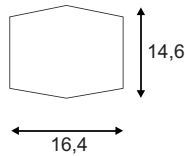

A - A++

- Premium LED

Leuchtmittelangaben

LED 1x 7,6W 3000K CRI>80

Produktangaben

100-240V ~50/60Hz sek. 500mA
Systemleistung: 9,6W
Material: Aluminium/Stahl
B: 16,4 cm H: 14,6 cm T: 9,5 cm

0,64

30000

A - A++

- Premium LED

Leuchtmittelangaben

LED 1x 7,6W 3000K CRI>80

Produktangaben

220-240V ~50/60Hz sek. 500mA
Systemleistung: 11W
Material: Aluminium/Stahl
B: 16,4 cm H: 14,6 cm T: 9,5 cm

0,66 Triac,C,L

30000

Variante	Art. Nr	EUR
190lm		
■ schwarz/messing	151700	169,90
360lm		
□ weiß	151701	149,90
360lm		
■ messing	151703	159,90

Variante	Art. Nr	EUR
200lm		
■ schwarz/messing	151710	169,90
390lm		
□ weiß	151711	149,90
390lm		
■ messing	151713	159,90