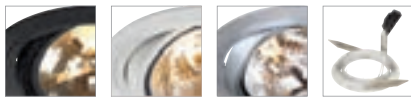

D - A+

NEW TRIA 1
QR111, Blattfedern, Niedervolt

Leuchtmittelangaben

G53 QR111 75W max.
optional: LED

Produktangaben

12V ~50Hz
Material: Aluminium
H: 12,5 cm

Hinweis

Blattfedern
Materialstärke Einbaufäche: 30 mm

Zubehöreffahrung	Art. Nr.	EUR
Transformator	461157	24,90

LED Upgrade

LED G53 11W 45°
2800K 470lm EEK=A
12kWh/1000h
Art. Nr. 570042 | 79,90 EUR

Variante	Art. Nr.	EUR
● schwarz matt	113520	44,90
○ weiß matt	113530	44,90
■ alu eloxiert	111370	47,90

D - A+

NEW TRIA 1
QR111, Blattfedern, Niedervolt

Leuchtmittelangaben

G53 QR111 75W max.
optional: LED

Produktangaben

12V ~50Hz
Material: Aluminium
H: 12,5 cm

Hinweis

Blattfedern
Materialstärke Einbaufäche: 30 mm

Zubehöreffahrung	Art. Nr.	EUR
Transformator	461157	24,90

LED Upgrade

LED G53 11W 45°
2800K 470lm EEK=A
12kWh/1000h
Art. Nr. 570042 | 79,90 EUR

Variante	Art. Nr.	EUR
L: 16,5 cm B: 16,5 cm ● schwarz matt	113800	47,90
L: 16,5 cm B: 16,5 cm ○ weiß matt	113531	47,90
L: 16,5 cm B: 16,5 cm ■ alu gebürstet	111371	49,90