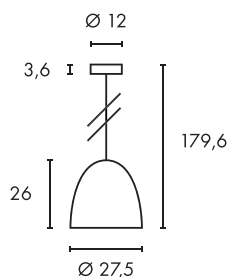

Serie in anderen Varianten erhältlich

Leuchtenfamilie Soprana Solid s. S. 022-031.

LED Upgrade

LED E27 9,5W
2700K 806lm EEK=A+
10kWh/1000h
Art. Nr. 560161 | 19,90 EUR

Variante	Art. Nr	EUR
■ grau	155711	209,00