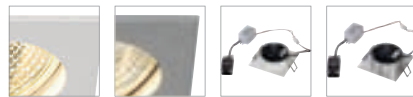

A - A++

NEW TRIA 1 SET
LED, Clipfedern

- Deckenausschnitt Durchmesser 68 mm
- geringe Einbautiefe

Leuchtmittelangaben

LED 1x 3W 3000K CRI80

Produktangaben

220-240V ~50/60Hz sek. 350mA
Systemleistung: 5,21W
Material: Aluminium
H: 3,3 cm

Hinweis

Clipfedern
Materialstärke Einbaufäche: 20 mm

A - A++

NEW TRIA 1 SET
LED, Clipfedern

- Deckenausschnitt Durchmesser 68 mm
- geringe Einbautiefe

Leuchtmittelangaben

LED 1x 3W 3000K CRI80

Produktangaben

220-240V ~50/60Hz sek. 350mA
Systemleistung: 5,21W
Material: Aluminium
H: 3,3 cm

Hinweis

Clipfedern
Materialstärke Einbaufäche: 20 mm

Variante	Art. Nr	EUR
300lm Ø: 8,2 cm □ weiß	113951	42,90
300lm Ø: 8,2 cm ■ alu gebürstet	113956	44,90

Variante	Art. Nr	EUR
300lm L: 8,2 cm B: 8,2 cm □ weiß	113961	44,90
300lm L: 8,2 cm B: 8,2 cm ■ alu gebürstet	113966	49,90