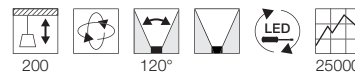

200

120°

25000

Serie in anderen Varianten erhältlich

Leuchtenfamilie Aixlight® s. S. 022-031.

LED Upgrade

LED GU10 15,5W 30°
2700K 680lm EEK=A
16kWh/1000h
Art. Nr. 570672 | 59,90 EUR

Variante	Art. Nr	EUR
Direkt: 4100lm		
■ schwarz	159140	499,00
Direkt: 4100lm		
□ weiß	159141	499,00
Direkt: 4100lm		
■ silbergrau	159144	499,00