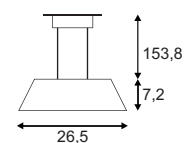

Variante	Art. Nr	EUR
720lm		
■ schwarz	144000	279,00
880lm		
□ weiß	144001	279,00
780lm		
■ messing	144003	289,00
860lm		
■ alu/weiß	144006	299,00