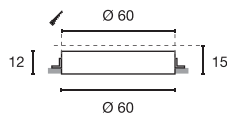

A - A++

A - A++

NEW

MEDO 60
Rahmenlos, LED

- Leuchtobjekt - dekorativ und funktional zugleich
- Rahmenloser Einbau

Leuchtmittelangaben

LED 6x 6W 3000K CRI80

MEDO 90
Rahmenlos, LED

- Leuchtobjekt - dekorativ und funktional zugleich
- Rahmenloser Einbau

Leuchtmittelangaben

LED 1x 120W 3000K CRI>80

Produktangaben

100-240V ~50/60Hz sek. 1000mA
Systemleistung: 40W
Material: Aluminium/Stahl/Acrylglas satiniert
Ø: 60 cm H: 12 cm

5,5 1-10

Serie in anderen Varianten erhältlich

Leuchtenfamilie Medo LED s. S. 022-031.

Hinweis

Materialstärke Einbaufäche: 45 mm

Produktangaben

100-240V ~50/60Hz sek. 2900mA
Systemleistung: 119W
Material: Aluminium/Stahl/Acrylglas satiniert
Ø: 90 cm H: 11,6 cm

13,5 1-10

Serie in anderen Varianten erhältlich

Leuchtenfamilie Medo LED s. S. 022-031.

Variante	Art. Nr	EUR
3500lm		
□ weiß	135100	449,00

Variante	Art. Nr	EUR
11000lm		
□ weiß	135150	899,00

Coming soon: Januar 2017