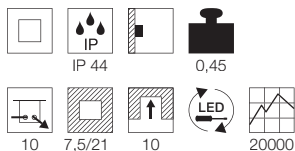

Produktangaben

230V ~50Hz
Systemleistung: 0,9W
Material: Aluminium
B: 9 cm H: 23 cm T: 7,5 cm