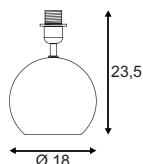

Hinweis

Eurostecker und Schalter

LED Upgrade

LED E27 4,8W 330°
2700K 470lm EEK=A++
5kWh/1000h
Art. Nr. 560752 | 19,90 EUR

Variante	Art. Nr	EUR
■ grau	155690	79,90

E - A++