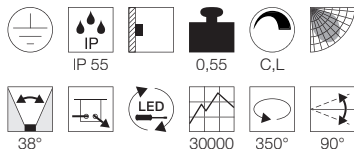

Produktangaben

220-240V ~50/60Hz
Systemleistung: 8W
Material: Aluminium/Glas
B: 9,5 cm H: 10,5 cm T: 12,5 cm

Serie in anderen Varianten erhältlich

Leuchtenfamilie Helia s. S. 022-031.