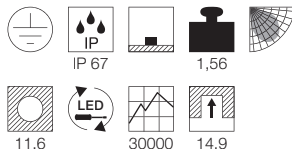

Hinweis

Thermisch, chemisch, mechanisch und optisch beständig. Tritt- und kratzfest. Nahezu selbstreinigende Oberfläche. Extrem belastbar, lange Lebensdauer. Befestigungsklammer inkl.