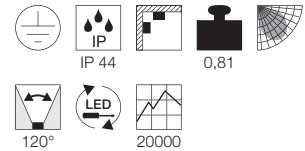

Produktangaben

220-240V ~50Hz
Systemleistung: 23W
Material: Aluminium/Kunststoff PC
B: 27 cm H: 15 cm T: 8,2 cm