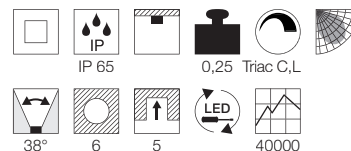

Produktangaben

220-240V ~50/60Hz sek. 500mA
Systemleistung: 12W
Material: Aluminium/Glas
H: 4,5 cm

Hinweis

Materialstärke Einbaufäche: 25 mm