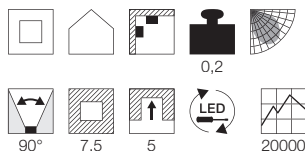

Produktangaben

200-240V ~50/60Hz sek. 350mA
Systemleistung: 9,4W
Material: Aluminium/Acrylglas
L: 9 cm B: 9 cm H: 4 cm

Hinweis

Materialstärke Einbaulfläche: 20 mm