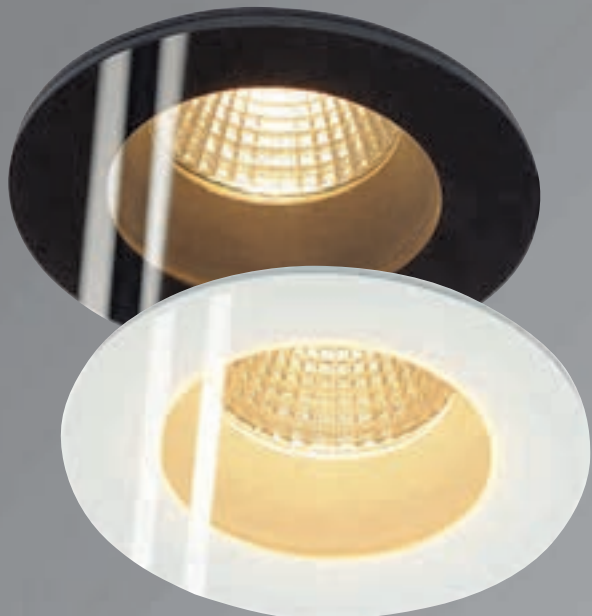

Variante	Art. Nr	EUR
460lm Ø: 8,5 cm		
schwarz	114460	74,90
580lm Ø: 8,5 cm		
weiß	114461	74,90
540lm Ø: 8,5 cm		
silber	114464	74,90
540lm Ø: 8,5 cm		
titan	114467	74,90
460lm L: 8,2 cm B: 8,2 cm		
schwarz	114470	79,90
580lm L: 8,2 cm B: 8,2 cm		
weiß	114471	79,90
540lm L: 8,2 cm B: 8,2 cm		
silber	114474	79,90
540lm L: 8,2 cm B: 8,2 cm		
titan	114477	79,90