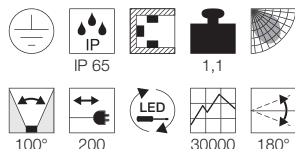

Produktangaben

230V ~50Hz
Systemleistung: 12W
Material: Aluminium/Glas
L: 17 cm B: 7 cm H: 20 cm
Umgebungstemperatur 40°C

Hinweis

IP-Schuko stecker inkl.

Zubehöreffahrung	Art. Nr.	EUR
■ Erdspiess	900011	6,99

Variante	Art. Nr.	EUR
5700K 800lm ■ schwarz matt	231151	79,90
3000K 800lm ■ schwarz matt	231152	79,90