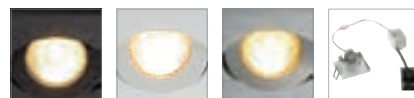

A - A++

NEW TRIA MINI SET
LED, Clipfedern, Hochvolt

- Premium LED

Leuchtmittelangaben

LED 1x 2,2W 3000K CRI80

Produktangaben

220-240V ~50/60Hz sek. 700mA
Systemleistung: 4,4W
Material: Aluminium
H: 3,6 cm

Hinweis

Materialstärke Einbaufäche: 20 mm

A - A++

NEW TRIA MINI SET
LED, Clipfedern, Hochvolt

- Premium LED

Leuchtmittelangaben

LED 1x 2,2W 3000K CRI80

Produktangaben

220-240V ~50/60Hz sek. 700mA
Systemleistung: 4,4W
Material: Aluminium
H: 3,6 cm

Hinweis

Materialstärke Einbaufäche: 20 mm

Variante	Art. Nr	EUR
143lm Ø: 5,2 cm 0,1 kg		
■ schwarz	113970	44,90
143lm Ø: 5,2 cm 0,1 kg		
□ weiß matt	113971	44,90
143lm Ø: 5,2 cm 0,1 kg		
■ alu gebürstet	113976	47,90

Variante	Art. Nr	EUR
143lm L: 5,2 cm B: 5,2 cm 0,11 kg		
■ schwarz matt	114400	47,90
143lm L: 5,2 cm B: 5,2 cm 0,11 kg		
□ weiß matt	114401	47,90
143lm L: 5,2 cm B: 5,2 cm 0,11 kg		
■ alu gebürstet	114406	49,90