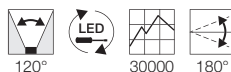

120°

30000

180°

Serie in anderen Varianten erhältlich

Leuchtenfamilie Vincelli s. S. 022-031.