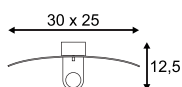

Produktangaben

220-240V ~50/60Hz sek. 500mA
Systemleistung: 8,4W
Material: Aluminium/Stahl/Glas
B: 30 cm H: 25 cm T: 12,5 cm

A - A++