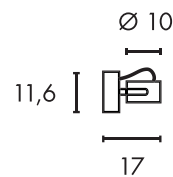

Serie in anderen Varianten erhältlich

Leuchtenfamilie Sitra s. S. 022-031.

LED Upgrade

LED GX53 3W 120°
3000K 250lm EEK=A++
3kWh/1000h
Art. Nr. 551372 | 19,90 EUR

Variante	Art. Nr	EUR
steingrau	231514	79,90
anthrazit	231515	79,90