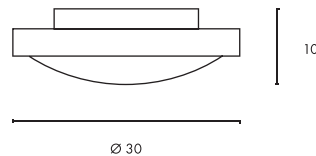

Produktangaben

230V ~50Hz
Material: Aluminium/Stahl/Glas
Ø: 30 cm H: 10 cm