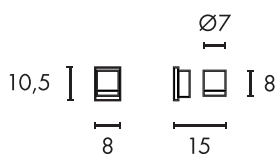

Produktangaben

230V ~50Hz
Material: Aluminium/Glas
B: 8 cm H: 10,5 cm T: 15 cm

Serie in anderen Varianten erhältlich

Leuchtenfamilie New Myra s. S. 022-031.

Zubehörempfehlung	Art. Nr.	EUR
■ Rahmen	233214	19,90
■ Rahmen	233215	19,90