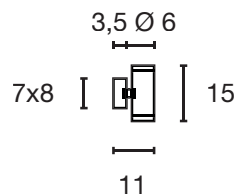

Produktangaben

230V ~50Hz
Material: Edelstahl304
Ø: 6 cm H: 15 cm T: 11 cm

LED Upgrade

LED GU10 4,3W 40°
2700K 245lm EEK=A+
5kWh/1000h
Art. Nr. 551252 | 14,90 EUR

Variante	Art. Nr	EUR
edelstahl	233302	99,90