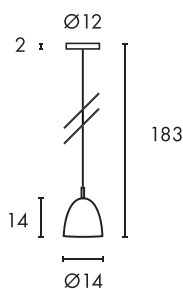

Produktangaben

230V ~50Hz
Material: Stahl/Glas

LED Upgrade

LED E14 6,5W 280°
2700K 480lm EEK=A+
7kWh/1000h
Art. Nr. 560372 | 13,90 EUR

Variante	Art. Nr	EUR
■ beige	133660	89,90
□ weiß	133661	89,90