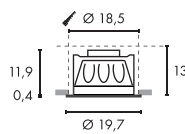

100-240V ~50/60Hz sek. 290mA
Systemleistung: 16W
Material: Aluminium/Kunststoff
Ø: 19,7 cm H: 12,3 cm

Hinweis

Materialstärke Einbaufäche: 30 mm

A - A++

DOWNLIGHT 23
LED

- Besonders homogene Ausleuchtung
- Premium LED