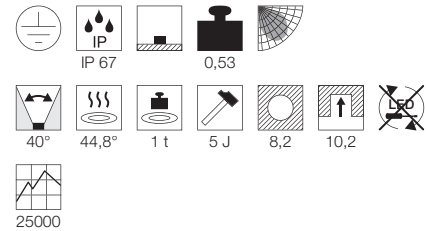

Produktangaben

220-240V ~50/60Hz sek. 400mA
Systemleistung: 5,5W
Material: Aluminium/Edelstahl 316
Ø: 9,2 cm T: 9,4 cm