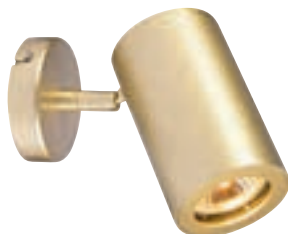

Leuchtmittelangaben

GU10 QPAR51 50W max.
Ø: 5 max. L: 6,7 cm max.
optional: LED

Produktangaben

230V ~50Hz
Material: Aluminium/Stahl
Ø: 6,7 cm L: 13,5 cm H: 12,5 cm

Serie in anderen Varianten erhältlich

Leuchtenfamilie Enola_B s. S. 022-031.

Zubehöreffahrung	Art. Nr.	EUR
Zierring	151840	8,99

LED Upgrade

LED GU10 3,5W 40°
2700K 260lm EEK=A+
4kWh/1000h
Art. Nr. 560122 | 29,90 EUR

Variante	Art. Nr.	EUR
schwarz	152010	64,90
weiß	152011	64,90
messing	152013	69,90
silbergrau/schwarz	152014	64,90