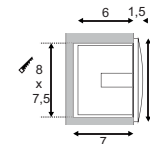

Produktangaben

220-240V ~50/60Hz sek. 20mA
Systemleistung: 1,7W
Material: Aluminium/Kunststoff
B: 9 cm H: 9 cm T: 5 cm

Hinweis

Leuchte nur mit Lichtaustritt nach unten montieren. Max. Ø Anschlusskabel 8,5mm. Einbautopf inkl.