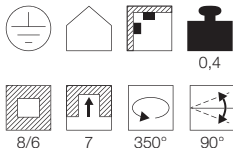

Produktangaben

230V ~50Hz
Material: Aluminium/Stahl
L: 15 cm B: 9 cm H: 21 cm

Serie in anderen Varianten erhältlich

Leuchtenfamilie Kalu QPAR111 s. S. 022-031.

Hinweis

Materialstärke Einbaufäche: 25 mm