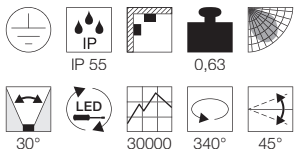

Produktangaben

100-240V ~50/60Hz sek. 500mA
Systemleistung: 6,8W
Material: Aluminium/Glas
B: 8 cm H: 10,5 cm T: 15 cm

Zubehörempfehlung	Art. Nr.	EUR
■ Rahmen	233214	19,90
■ Rahmen	233215	19,90

Variante	Art. Nr.	EUR
350lm		
■ silbergrau	233204	149,90
350lm		
■ anthrazit	233205	149,90