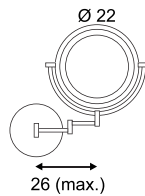

Produktangaben

100-240V ~50/60Hz
Systemleistung: 5,8W
Material: Stahl/Glas
Ø: 22 cm L: 26 cm

A - A++