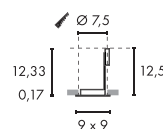

LED Upgrade

LED GU10 4,3W 40°
2700K 245lm EEK=A+
5kWh/1000h
Art. Nr. 551252 | 14,90 EUR

Variante	Art. Nr	EUR
weiß	113211	29,90
chrom	113212	32,90
silbergrau	113214	29,90
titan	113217	29,90
chrom matt	113218	32,90