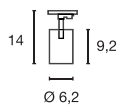

Variante	Art. Nr	EUR
360lm		
■ schwarz	152950	139,90
360lm		
□ weiß	152951	139,90
360lm		
■ silbergrau	152954	139,90