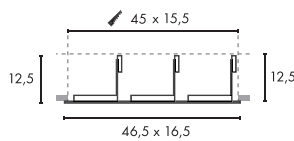

Hinweis

Clipfedern
Materialstärke Einbaufäche: 30 mm