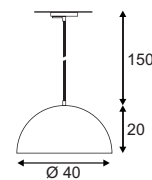

Hinweis

Pendelleuchten-Adapter silbergrau [143930] /
weiß [143931] / schwarz [143932]

LED Upgrade

LED E27 9,5W
2700K 806lm EEK=A+
10kWh/1000h
Art. Nr. 560161 | 19,90 EUR

Variante	Art. Nr	EUR
schwarz/gold	143930	179,90
weiss/gold	143931	179,90
schwarz/gold	143932	179,90