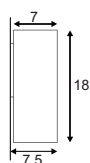

Produktangaben

230V ~50Hz
Material: Aluminium/Glas
B: 7 cm H: 18 cm T: 7,5 cm

LED Upgrade

LED GU10 4,3W 40°
2700K 245lm EEK=A+
5kWh/1000h
Art. Nr. 551252 | 14,90 EUR

Variante	Art. Nr	EUR
weiß	229521	79,90
silbergrau	229524	79,90
anthrazit	229525	79,90