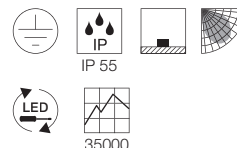

Produktangaben

220-240V ~50/60Hz
Systemleistung: 8,6W
Material: Edelstahl316
Ø: 6 cm