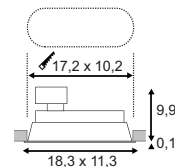

LED Upgrade

LED GU10 4,3W 40°
2700K 245lm EEK=A+
5kWh/1000h
Art. Nr. 551252 | 14,90 EUR

Variante	Art. Nr	EUR
■ schwarz matt	113110	69,90
□ weiß matt	113111	69,90