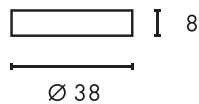

Hinweis

Pendelset exkl., längere Abhängung auf Anfrage.

Zubehörempfehlung	Art. Nr.	EUR
☐ Abhängeset	133811	39,90
☒ Abhängeset	133814	39,90

Leuchtmittlempfehlung

2GX13 40W
3000K 3300lm EEK=A
48kWh/1000h
Art. Nr. 548240 | 19,90 EUR

Variante	Art. Nr.	EUR
☐ weiß	133791	199,90
☒ silbergrau	133794	199,90