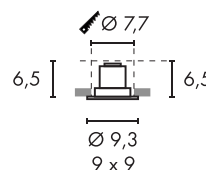

Variante	Art. Nr	EUR
3000K 600lm Ø: 9,3 cm		
■ schwarz matt	113900	59,90
3000K 625lm Ø: 9,3 cm		
□ weiß	113901	59,90
3000K 625lm Ø: 9,3 cm		
■ alu gebürstet	113906	64,90

Variante	Art. Nr	EUR
3000K 600lm L: 9 cm B: 9 cm		
■ schwarz matt	113910	64,90
3000K 625lm L: 9 cm B: 9 cm		
□ weiß	113911	64,90
3000K 625lm L: 9 cm B: 9 cm		
■ alu gebürstet	113916	69,90