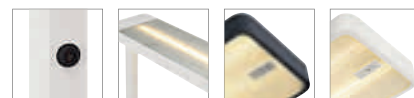

A - A++

WORKLIGHT SL-2
LED

- Hohe Lichtausbeute: 100lm/W
- Zwei LED-Strips für homogene Beleuchtung nach oben und unten
- UGR<19

Leuchtmittelangaben

LED 2x 16,2W 3000K CRI80

Produktangaben

220-240V ~50/60Hz
Systemleistung: 34,5W
Material: Aluminium/Acrylglas
L: 70 cm B: 26 cm H: 187 cm

Serie in anderen Varianten erhältlich

Leuchtenfamilie Worklight s. S. 022-031.

Hinweis

Schalter im Leuchtenschaft.

A - A++

WORKLIGHT SL-1
LED

- Hohe Lichtausbeute: 98lm/W
- Präsenzmelder, Tageslichtsteuerung
- UGR<19

Leuchtmittelangaben

LED 3x 16,2W 3000K CRI80

Produktangaben

220-240V ~50/60Hz
Systemleistung: 54W
Material: Aluminium/Acrylglas
L: 70 cm B: 26 cm H: 187 cm

Serie in anderen Varianten erhältlich

Leuchtenfamilie Worklight s. S. 022-031.

Hinweis

Schalter im Leuchtenschaft.

Zubehörempfehlung	Art. Nr.	EUR
Fernbedienung	470900	99,90
Wandhalter für 470900	470901	9,99

Variante	Art. Nr.	EUR
Direkt: 1835lm / Indirekt: 1835lm		
□ weiß	157901	999,00
Direkt: 1835lm / Indirekt: 1835lm		
■ anthrazit	157905	999,00

Zubehörempfehlung	Art. Nr.	EUR
Fernbedienung	470900	99,90
Wandhalter für 470900	470901	9,99

Variante	Art. Nr.	EUR
Direkt: 3600lm / Indirekt: 1920lm		
□ weiß	157911	1.490,00
Direkt: 3600lm / Indirekt: 1920lm		
■ anthrazit	157915	1.490,00