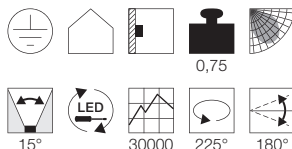

Produktangaben

230V ~50Hz
Material: Textil/PS/Stahl
B: 26 cm H: 27,5 cm T: 13,5 cm

LED Upgrade

LED E27 9,5W
2700K 806lm EEK=A+
10kWh/1000h
Art. Nr. 560161 | 19,90 EUR

Variante	Art. Nr	EUR
95lm		
■ schwarz	155670	149,90
95lm		
□ weiß	155673	149,90