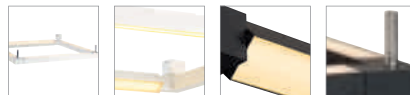

A

A - A++

OPEN GRILL LED

OPEN GRILL

- Indirekte Beleuchtung
- High Output Leuchtmittel

- Premium LED
- 2 Drehbare Elemente

Leuchtmittelangaben

G5 T16 4x 24W

Leuchtmittelangaben

LED 8x 7,5W 3000K CRI>80

Produktangaben

220-240V ~50/60Hz
Material: Aluminium
L: 68 cm B: 68 cm H: 10 cm

Produktangaben

220-240V ~50/60Hz
Systemleistung: 58W
Material: Aluminium/Acrylglas
L: 73 cm B: 72 cm H: 10,5 cm

Serie in anderen Varianten erhältlich

Leuchtenfamilie Open-Grill s. S. 022-031.

Serie in anderen Varianten erhältlich

Leuchtenfamilie Open-Grill s. S. 022-031.

Leuchtmittlempfehlung

G5 24W
3000K 1950lm EEK=A
26kWh/1000h
Art. Nr. 548024 | 9,99 EUR

Variante	Art. Nr	EUR
weiß	157381	349,00

Variante	Art. Nr	EUR
4500lm		
schwarz	157660	399,00
4500lm		
weiß	157661	399,00