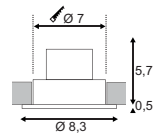

Variante	Art. Nr	EUR
775lm Ø: 8 cm		
●■ schwarz matt	114420	84,90
800lm Ø: 8 cm		
●□ weiß matt	114421	84,90
800lm Ø: 8 cm		
●■ alu gebürstet	114426	89,90
775lm L: 8 cm B: 8 cm		
■■ schwarz matt	114430	89,90
800lm L: 8 cm B: 8 cm		
■□ weiß matt	114431	89,90
800lm L: 8 cm B: 8 cm		
■■ alu gebürstet	114436	94,90

Variante	Art. Nr	EUR
630lm Ø: 8,3 cm 0,3 kg		
●■ schwarz	114440	84,90
765lm Ø: 8,3 cm 0,3 kg		
●□ weiß	114441	84,90
630lm L: 8,3 cm B: 8,3 cm 0,32 kg		
■■ schwarz	114450	89,90
765lm L: 8,3 cm B: 8,3 cm 0,32 kg		
■□ weiß	114451	89,90