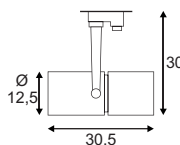

Leuchtmittlempfehlung

G12 35W
4200K 3300lm EEK=A
41kWh/1000h
Art. Nr. 507121 | 39,90 EUR

Leuchtmittlempfehlung

G12 70W
4200K 6600lm EEK=A
80kWh/1000h
Art. Nr. 507131 | 39,90 EUR

Variante	Art. Nr	EUR
15°		
■ schwarz	153860	149,90
□ weiß	153861	149,90
■ silbergrau	153864	149,90
60°		
■ schwarz	153870	149,90
□ weiß	153871	149,90
■ silbergrau	153874	149,90

Variante	Art. Nr	EUR
15°		
■ schwarz	153830	149,90
□ weiß	153831	149,90
■ silbergrau	153834	149,90
60°		
■ schwarz	153840	149,90
□ weiß	153841	149,90
■ silbergrau	153844	149,90

Variante	Art. Nr	EUR
15°		
■ schwarz	153880	149,90
□ weiß	153881	149,90
■ silbergrau	153884	149,90
60°		
■ schwarz	153890	149,90
□ weiß	153891	149,90
■ silbergrau	153894	149,90