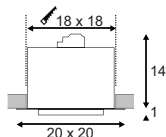

AIXLIGHT® 2 QPAR111

- Flache Bauweise

Leuchtmittelangaben

GU10 QPAR111 2x 75W max.
optional: LED