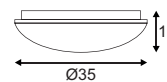

Variante	Art. Nr	EUR
39W 2060lm Ø: 35 cm H: 11 cm 0,86 kg		
□ weiß, Slave	133749	209,00
44W 3400lm Ø: 48,5 cm H: 13,5 cm 1,54 kg		
□ weiß, Slave	133759	329,00

Variante	Art. Nr	EUR
39W 2060lm Ø: 35 cm H: 11 cm 0,86 kg		
□ weiß, Master	133748	189,90
44W 3400lm Ø: 48,5 cm H: 13,5 cm 1,54 kg		
□ weiß, Master	133758	299,00