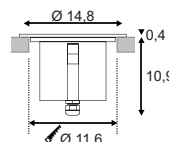

Zubehörempfehlung	Art. Nr.	EUR
T-Verbindebox	228726	19,90
Montagefeder für Holz	233796	29,90
Einbautopf	233791	39,90

Variante	Art. Nr.	EUR
1200lm 30° edelstahl	233722	479,00
1200lm 60° edelstahl	233726	479,00