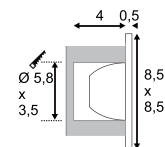

A - A++

PHO
LED

- Premium LED

Leuchtmittelangaben

LED 1x 1W 3000K CRI80

Produktangaben

350mA
Material: Aluminium
B: 8,5 cm H: 8,5 cm T: 3,5 cm

Hinweis

Geeignet zum Einbau in 60mm Unterputz- oder Hohlwanddosen mit einer Mindestdiefe von 40mm! Ein zusätzlicher Schalter wird benötigt.

A - A++

GILALED
LED

- Premium LED
- "Flip-it" - Schalten durch Drehen

Leuchtmittelangaben

LED 1x 3W 3000K CRI>80

Produktangaben

700mA
Systemleistung: 3W
Material: Aluminium
Ø: 11,2 cm H: 6,3 cm

Hinweis

Nicht für Reihenschaltung geeignet. Betrieb nur mit 3W Treiber 464200.

Zubehöreprüfung	Art. Nr.	EUR
LED Treiber	464107	19,90

Variante	Art. Nr.	EUR
90lm		
■ schwarz	146210	79,90
□ weiß	146211	79,90
90lm		
■ silbergrau	146214	79,90

Zubehöreprüfung	Art. Nr.	EUR
LED Treiber	464200	19,90

Variante	Art. Nr.	EUR
135lm		
□ weiß matt	146362	109,90
135lm		
■ silbergrau	146382	109,90