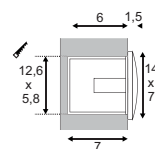

Variante	Art. Nr	EUR
155lm □ weiß	233621	69,90
110lm ■ silbergrau	233624	69,90
85lm ■ anthrazit	233625	69,90