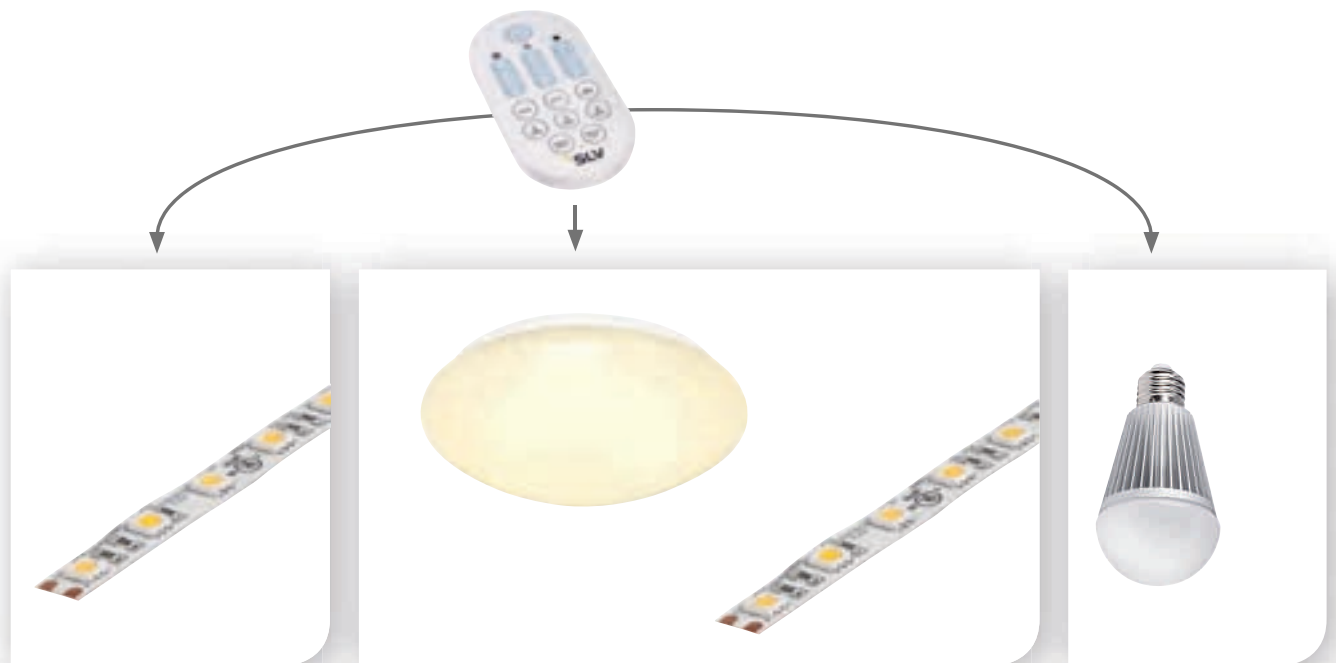

SLV COLOR CONTROL.

IHR KOMPLETTSYSTEM ZUR FARBLICHTSTEUERUNG.

Mit SLV COLOR CONTROL können Sie ganz nach Vorliebe das Farblight Ihrer RGB/W-Geräte im Innenbereich individuell steuern. Über Funk, Wandbedienpanel oder mit der optionalen Bluetooth-Erweiterung zur Steuerung via App.

Das System SLV COLOR CONTROL arbeitet nach dem Master-Slave-Prinzip und lässt sich jederzeit erweitern. Ihre Stimmung entscheidet: ob rotes, gelbes, blaues, grünes Licht oder eine dimmbare weiße Grundbeleuchtung.