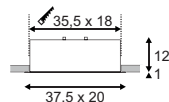

Variante	Art. Nr	EUR
2425lm L: 20 cm B: 20 cm ■ chrom/schwarz	154662	199,90

Variante	Art. Nr	EUR
5200lm L: 37,5 cm B: 20 cm ■ chrom/schwarz	154672	349,00