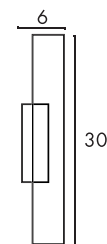

Produktangaben

100-240V ~50/60Hz sek. 700mA
Systemleistung: 6,7W
Material: Aluminium/Stahl
B: 21 cm H: 30 cm T: 6 cm