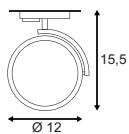

Leuchtmittelangaben

G53 QR111 50W max.
optional: LED