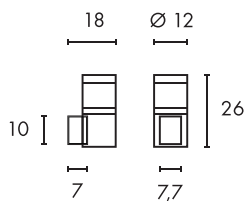

A - A++

F-POL WALL

- Hochglanzreflektor

Leuchtmittelangaben

E27 TC(...)SE 20W max.
Ø: 5 max. L: 14 cm max.
optional: LED

Produktangaben

230V ~50Hz
Material: Aluminium/Kunststoff PC
Ø: 12 cm H: 26 cm T: 18 cm

Serie in anderen Varianten erhältlich

Leuchtenfamilie F-POL s. S. 022-031.

Leuchtmittlempfehlung

E27 20W
2700K 1200lm EEK=A
20kWh/1000h
Art. Nr. 508760 | 12,90 EUR

Variante	Art. Nr	EUR
■ anthrazit	231585	109,90

A - A++

C-POL WALL

- Hochglanzreflektor

Leuchtmittelangaben

E27 TC(...)SE 24W max.
Ø: 5,2 max. L: 17,3 cm max.
optional: LED

Produktangaben

230V ~50Hz
Material: Aluminium/Kunststoff PC
B: 12 cm H: 30 cm T: 18 cm

Serie in anderen Varianten erhältlich

Leuchtenfamilie C-POL s. S. 022-031.

Leuchtmittlempfehlung

E27 23W
2700K 1450lm EEK=A
23kWh/1000h
Art. Nr. 508770 | 12,90 EUR

Variante	Art. Nr	EUR
■ anthrazit	231465	119,90