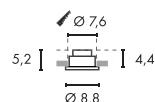

Zubehöreffehlung	Art. Nr.	EUR
LED Treiber	464107	19,90
Steckerleiste	111850	9,99

Variante	Art. Nr.	EUR
250lm		
silbergrau	111852	69,90
250lm		
weiß matt	113662	69,90

Zubehöreffehlung	Art. Nr.	EUR
LED Treiber	464107	19,90

Variante	Art. Nr.	EUR
190lm		
alu eloxiert	111982	79,90

Zubehöreffehlung	Art. Nr.	EUR
LED Treiber	464140	29,90

Variante	Art. Nr.	EUR
400lm		
alu eloxiert	111992	129,90