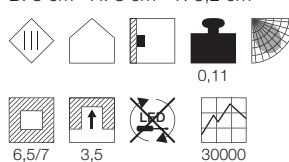

Produktangaben

350mA
Systemleistung: 3,6W
Material: Aluminium/Stahl
B: 8 cm H: 8 cm T: 3,2 cm

Zubehöreffahrung	Art. Nr.	EUR
LED Treiber dimmbar	464140	29,90
LED Treiber	464109	19,90
Einbaurahmen	151960	6,99

Variante	Art. Nr.	EUR
265lm		
□ weiß	151950	49,90