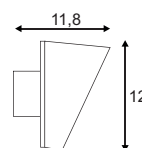

Serie in anderen Varianten erhältlich

Leuchtenfamilie Wave s. S. 022-031.