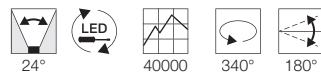

Serie in anderen Varianten erhältlich

Leuchtenfamilie Kalu LED s. S. 022-031.