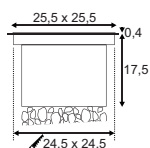

Produktangaben

220-240V ~50/60Hz sek. 750mA
Systemleistung: 34W
Material: Edelstahl 316/Aluminium/Glas
L: 25,5 cm B: 25,5 cm T: 14,5 cm

A - A+