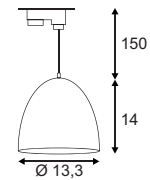

LED Upgrade

LED GU10 4,3W 40°
2700K 355lm EEK=A+
5kWh/1000h

Art. Nr. 560142 | 34,90 EUR

Variante	Art. Nr	EUR
schwarz glänzend	153140	89,90
weiß glänzend	153141	89,90