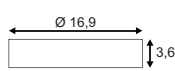

Produktangaben

220-240V ~50/60Hz sek. 350mA
Systemleistung: 14W
Material: Aluminium/Acrylglas
Ø: 16,9 cm H: 3,6 cm

A - A++