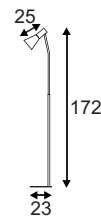

LED Upgrade

LED E27 8W 38°
3000K 630lm EEK=A+
8kWh/1000h
Art. Nr. 551923 | 24,90 EUR

Variante	Art. Nr.	EUR
schwarz	146010	199,90
weiß	146011	199,90
farngrün-RAL6025	146015	219,00
weinrot-RAL3005	146016	219,00
hellblau	146017	219,00