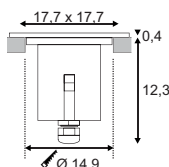

Produktangaben

220-240V ~50/60Hz
 Systemleistung: 28W
 Material: Aluminium/Edelstahl 316
 Ø: 17,65 cm T: 12,71 cm
 L: 17,65 cm B: 17,65 cm

Hinweis

Thermisch, chemisch, mechanisch und optisch beständig. Tritt- und kratzfest. Nahezu selbstreinigende Oberfläche. Extrem belastbar, lange Lebensdauer. Befestigungsklammer inkl.