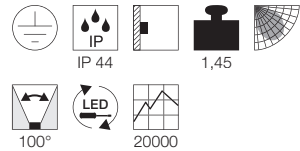

Produktangaben

230V ~50Hz
Systemleistung: 10W
Material: Aluminium
B: 29 cm H: 20 cm T: 19 cm

Serie in anderen Varianten erhältlich

Leuchtenfamilie Trapecco s. S. 022-031.

Serie in anderen Varianten erhältlich

Leuchtenfamilie Trapecco s. S. 022-031.