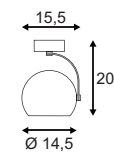

LED Upgrade

LED GU10 17,5W 30°
2700K 880lm EEK=A
18kWh/1000h
Art. Nr. 551642 | 79,90 EUR

Variante	Art. Nr	EUR
chrom	149042	109,90