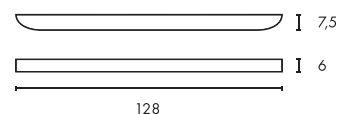

Leuchtmittlempfehlung

G5 24W
3000K 1950lm EEK=A
26kWh/1000h
Art. Nr. 548024 | 9,99 EUR

Variante	Art. Nr	EUR
■ alu gebürstet	155206	179,90

Leuchtmittlempfehlung

G5 28W
3000K 2900lm EEK=A+
44kWh/1000h
Art. Nr. 548028 | 9,99 EUR

Variante	Art. Nr	EUR
■ alu gebürstet	155216	239,00