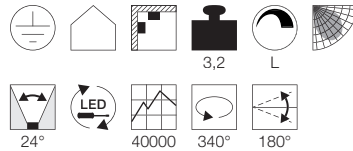

Produktangaben

220-240V ~50/60Hz
Systemleistung: 42W
Material: Aluminium
B: 88 cm H: 8,8 cm T: 16,5 cm

Serie in anderen Varianten erhältlich

Leuchtenfamilie Kalu LED s. S. 022-031.