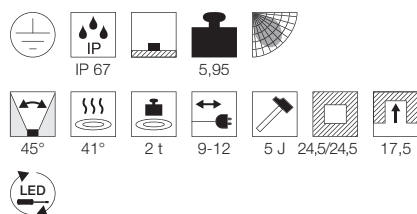

Produktangaben

220-240V ~50/60Hz sek. 750mA
Systemleistung: 34W
Material: Edelstahl 316/Aluminium/Glas
L: 25,5 cm B: 25,5 cm T: 14,5 cm