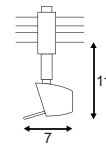

Zubehöreffahrung	Art. Nr.	EUR
■ Dekorring	151051	8,99

LED Upgrade

LED GU10 4,3W 40°
2700K 245lm EEC=A+
5kWh/1000h
Art. Nr. 551252 | 14,90 EUR

Variante	Art. Nr.	EUR
■ schwarz	184090	44,90
□ weiß	184091	44,90
■ chrom	185092	49,90
■ silbergrau	184092	44,90