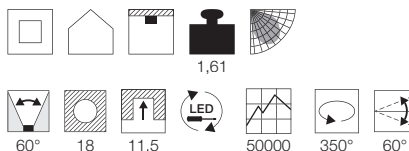

Produktangaben

220-240V ~50/60Hz sek. 750mA
Systemleistung: 34,8W
Material: Aluminium/Glas
Ø: 19,5 cm H: 17 cm

Serie in anderen Varianten erhältlich

Leuchtenfamilie Supros 3000 s. S. 022-031.

Hinweis

Materialstärke Einbaufäche: 25 mm

Zubehöreffnung	Art. Nr.	EUR
Reflektor 20°	114102	9,99
Reflektor 40°	114104	9,99

Variante	Art. Nr.	EUR
2100lm		
■ schwarz	114170	199,90
□ weiß	114171	199,90