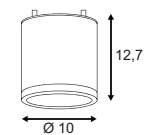

Serie in anderen Varianten erhältlich

Leuchtenfamilie Enola_C s. S. 022-031.

Variante	Art. Nr	EUR
850lm		
□ weiß	228501	179,90
850lm		
■ anthrazit	228505	179,90