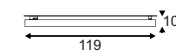

Serie in anderen Varianten erhältlich

Leuchtenfamilie Sight s. S. 022-031.

Leuchtmittlempfehlung

G5 54W
4000K 5000lm EEK=A+
60kWh/1000h
Art. Nr. 548154 | 12,90 EUR

Variante	Art. Nr	EUR
□ weiß	153511	209,00
■ silber	153514	209,00