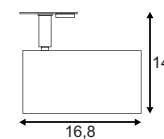

Variante	Art. Nr	EUR
2220lm ■ schwarz	144100	199,90
2220lm □ weiß	144101	199,90
2220lm ● silber	144104	199,90
2360lm ■ schwarz	144110	199,90
2360lm □ weiß	144111	199,90
2360lm ● silber	144114	199,90