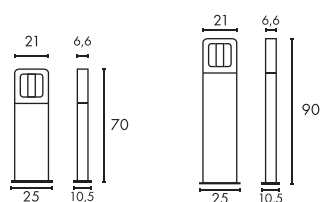

Hinweis

Anschlussbox inkl.

Zubehöreffahrung	Art. Nr.	EUR
Erdspiess	231232	39,90

LED Upgrade

LED E27 4,7W
3000K 380lm EEK=A+
5kWh/1000h
Art. Nr. 551532 | 19,90 EUR

Variante	Art. Nr.	EUR
H: 70 cm 3,2 kg ■ anthrazit	231325	179,90
H: 90 cm 3,5 kg ■ anthrazit	231335	199,90

Leuchtmittelangaben

LED 1x 9,8W 3000K CRI>80
und E27 A60 60W max.
optional: LED TC(...)SE QA60