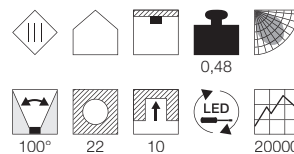

Produktangaben

1000mA/1050mA
Material: Aluminium/Stahl
Ø: 23,3 cm H: 9,4 cm

Hinweis

LED Treiber wählbar: 1) Standard nicht dimmbar 40W/ 1000mA (464170). 2) 1-10V dimmbar 40W/1000mA (464176). 3) DALI dimmbar 50W/ 1050mA (464032). 4) TRIAC dimmbar 40W/ 1050mA (464804).
Materialstärke Einbaufäche: 30 mm