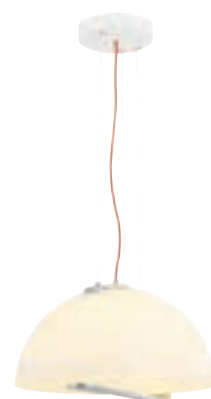

LED Upgrade

LED E27 9,5W
2700K 806lm EEK=A+
10kWh/1000h
Art. Nr. 560161 | 19,90 EUR

Variante	Art. Nr	EUR
beige	133650	199,90
weiß	133651	199,90

A - A++