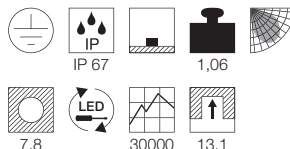

Produktangaben

220-240V ~50/60Hz
Systemleistung: 5,5W
Material: Edelstahl 316
Ø: 10,5 cm T: 9,43 cm

Hinweis

Thermisch, chemisch, mechanisch und optisch beständig. Tritt- und kratzfest. Nahezu selbstreinigende Oberfläche. Extrem belastbar, lange Lebensdauer. Befestigungsklammer inkl.