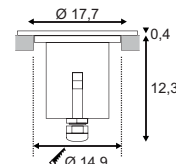

Zubehörempfehlung	Art. Nr.	EUR
T-Verbindebox	228726	19,90
Montagefeder für Holz	233797	39,90
Einbautopf	233792	44,90

Variante	Art. Nr.	EUR
2700lm 24° edelstahl	233762	899,00
2700lm 38° edelstahl	233766	899,00