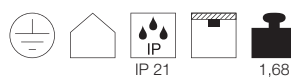

Produktangaben

230V ~50Hz
Material: Aluminium/Stahl/Glas
Ø: 30 cm H: 10 cm

LED Upgrade

LED E27 5,5W
2700K 470lm EEK=A+
6kWh/1000h
Art. Nr. 560160 | 17,90 EUR

Variante	Art. Nr	EUR
2010lm		
alu gebürstet	134343	229,00

Variante	Art. Nr	EUR
chrom	155272	84,90