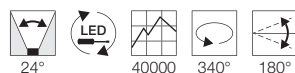

24°

40000

340°

180°

Serie in anderen Varianten erhältlich

Leuchtenfamilie Kalu LED s. S. 022-031.

Hinweis

Fußschalter am Netzkabel.
Schukostecker.