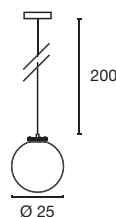

Serie in anderen Varianten erhältlich

Leuchtenfamilie Rotoball s. S. 022-031.

LED Upgrade

LED E27 9,5W
2700K 806lm EEK=A+
10kWh/1000h
Art. Nr. 560161 | 19,90 EUR

Variante	Art. Nr	EUR
silbergrau/weiß	165390	129,90