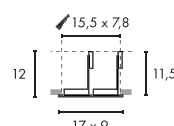

LED Upgrade

LED GU10 4,3W 40°
2700K 245lm EEK=A+
5kWh/1000h
Art. Nr. 551252 | 14,90 EUR

LED Upgrade

LED GU5.3 6,5W 36°
2700K 390lm EEK=A
7kWh/1000h
Art. Nr. 560172 | 29,90 EUR

Variante	Art. Nr	EUR
■ schwarz	113492	64,90
□ weiß	113512	64,90
■ alu gebürstet	111362	69,90

Variante	Art. Nr	EUR
■ schwarz	113482	54,90
□ weiß	113502	54,90
■ alu gebürstet	111352	59,90

Zubehörempfehlung	Art. Nr.	EUR
Transformator	461157	24,90