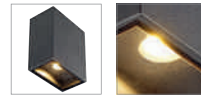

A - A++

QUAD 1
LED

- Premium LED

Leuchtmittelangaben

LED 1x 3W 3000K CRI80

Produktangaben

200-240V ~50/60Hz sek. 700mA
Systemleistung: 4,6W
Material: Aluminium/Glas
B: 6,4 cm H: 8,7 cm T: 4,2 cm

□ | 8,7
— | 4,2
■ | 6,4

A - A++

QUAD 1 XL
LED

- Premium LED

Leuchtmittelangaben

LED 1x 3W 3000K CRI80

Produktangaben

100-277V ~50/60Hz sek. 350mA
Systemleistung: 4,5W
Material: Aluminium/Glas
B: 8,4 cm H: 11 cm T: 5,4 cm

□ | 11
— | 5,4
■ | 8,4

Variante	Art. Nr	EUR
100lm □ weiß	232461	89,90
80lm ■ anthrazit	232465	89,90

Variante	Art. Nr	EUR
290lm □ weiß	232431	109,90
260lm ■ anthrazit	232435	109,90