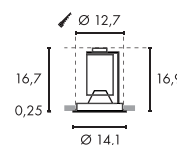

Variante	Art. Nr	EUR
11W 4000K 850lm 35°		
□ weiß matt	113561	149,90
11W 4000K 850lm 35°		
■ silbergrau	113564	149,90
11W 4000K 850lm 60°		
□ weiß matt	113571	149,90
11W 4000K 850lm 60°		
■ silbergrau	113574	149,90

Variante	Art. Nr	EUR
12W 2700K 800lm 35°		
□ weiß matt	113581	149,90
12W 2700K 800lm 35°		
■ silbergrau	113584	149,90
12W 2700K 800lm 60°		
□ weiß matt	113591	149,90
12W 2700K 800lm 60°		
■ silbergrau	113594	149,90