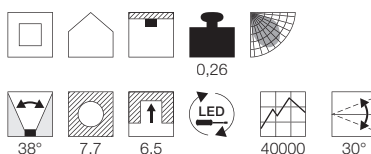

Produktangaben

220-240V ~50/60Hz sek. 350mA
Systemleistung: 9,1W
Material: Aluminium/Kunststoff
H: 4,8 cm

Hinweis

Materialstärke Einbaufäche: 20 mm