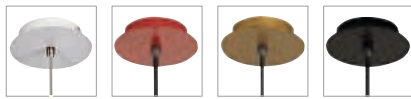

E - A++

ENOLA

Leuchtmittelangaben

E27 A60 60W max.
Ø: 9 max. L: 18 cm max.
optional: LED TC(...)SE QA60

Produktangaben

230V ~50Hz
Material: Aluminium/Stahl

LED Upgrade

LED E27 9,5W
2700K 806lm EEK=A+
10kWh/1000h
Art. Nr. 560161 | 19,90 EUR

Variante	Art. Nr	EUR
weiß	149381	89,90
alu gebürstet	149385	99,90
rot	149386	89,90
gold	149387	99,90
schwarz matt	149388	89,90

E - A++

ENOLA_B PD-1

Leuchtmittelangaben

GU10 QPAR51 50W max.
optional: LED

Produktangaben

230V ~50Hz
Material: Aluminium/Stahl
Ø: 6,7 cm H: 30 cm

Serie in anderen Varianten erhältlich

Leuchtenfamilie Enola_B s. S. 022-031.

LED Upgrade

LED GU10 3,5W 40°
2700K 260lm EEK=A+
4kWh/1000h
Art. Nr. 560122 | 29,90 EUR

Variante	Art. Nr	EUR
schwarz	151850	99,90
weiß	151851	99,90
messing	151853	109,90
silbergrau/schwarz	151854	99,90

A - A++

PLASTRA

- Individuell gestaltbar

Leuchtmittelangaben

GU10 LED GU10 51mm 7W max.

Produktangaben

230V ~50Hz
Material: Gips/Stahl
Ø: 7 cm H: 25 cm

Serie in anderen Varianten erhältlich

Leuchtenfamilie Plastra s. S. 022-031.

Hinweis:

Sticker finden Sie im Zubehörcapitel.

Zubehörepfehlung Art. Nr. EUR

Sticker	155987	12,90
Sticker	155997	12,90
Sticker	155989	12,90
Sticker	155999	12,90
Sticker	155988	12,90
Sticker	155998	12,90

LED Upgrade

LED GU10 4,3W 36°
3000K 355lm EEK=A+
5kWh/1000h
Art. Nr. 560143 | 34,90 EUR

Variante	Art. Nr	EUR
weiß	148042	69,90