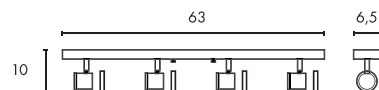

Hinweis

Dekoring inkl.

LED Upgrade

LED GU10 4,3W 36°
3000K 355lm EEK=A+
5kWh/1000h
Art. Nr. 560143 | 34,90 EUR

Variante	Art. Nr	EUR
■ alu gebürstet	147444	99,90