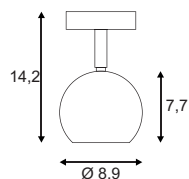

Serie in anderen Varianten erhältlich

Leuchtenfamilie Light Eye s. S. 022-031.

Zubehöreffahrung	Art. Nr.	EUR
■ Dekoring Ø 5,7	151040	5,99
□ Dekoring Ø 5,7	151041	5,99
■ Dekoring Ø 5,7	151049	6,99

LED Upgrade

LED GU10 4,3W 40°
2700K 245lm EEK=A+
5kWh/1000h
Art. Nr. 551252 | 14,90 EUR

Variante	Art. Nr.	EUR
■ schwarz/chrom	149060	54,90
□ weiß/chrom	149061	54,90
■ chrom	149062	59,90
■ farngrün-RAL6025	149065	54,90
■ kupfer	149069	64,90