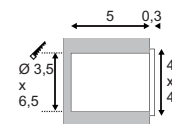

Hinweis

Materialstärke Einbaulfläche: 20 mm

A - A++

MINI FRAME
LED

Leuchtmittelangaben

LED 1x 0,23W 3000K CRI>80

Produktangaben

12V ~50-60Hz
Material: Kunststoff/Glas
B: 4 cm H: 4 cm T: 5 cm