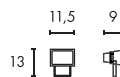

Zubehörempfehlung	Art. Nr.	EUR
■ Erdspieß	900011	6,99

Variante	Art. Nr.	EUR
5700K 750lm		
■ silbergrau	231101	74,90
3000K 750lm		
■ silbergrau	231102	74,90