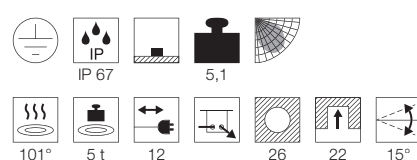

Produktangaben

230V ~50Hz
Material: Edelstahl 304/Aluminium/Glas
T: 20 cm

Leuchtmittlempfehlung

G12 70W
3000K 6600lm EEK=A
80kWh/1000h
Art. Nr. 507130 | 39,90 EUR

Variante	Art. Nr	EUR
4000K 1620lm edelstahl	229381	329,00
3000K 1620lm edelstahl	229383	329,00

Variante	Art. Nr	EUR
Ø: 26,5 cm edelstahl	228240	329,00
L: 26,5 cm B: 26,5 cm edelstahl	228244	329,00