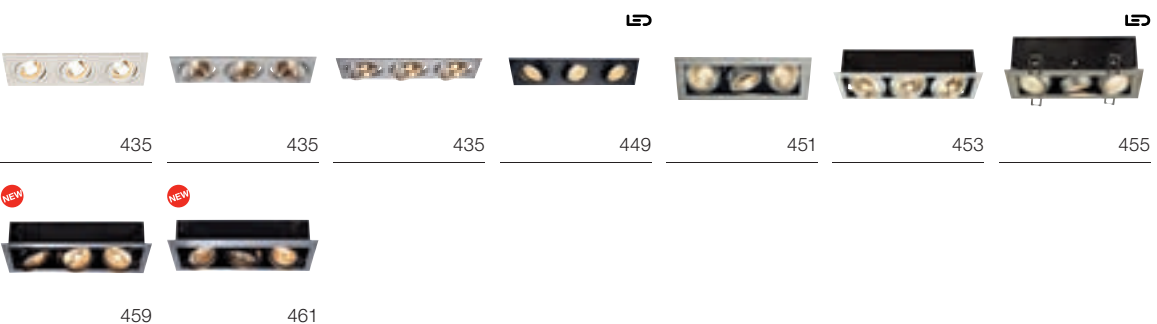

RECHTECKIGE FORM - DREISTRAHLIG - SCHWENKBAR