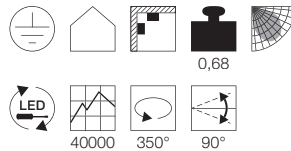

Produktangaben

220-240V ~50/60Hz sek. 500mA
Systemleistung: 11,2W
Material: Aluminium
Ø: 10 cm L: 10,7 cm H: 17,3 cm

Serie in anderen Varianten erhältlich

Leuchtenfamilie Enola_C s. S. 022-031.