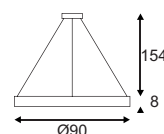

Zubehörempfehlung	Art. Nr.	EUR
Dimmer	470505	9,99

Variante	Art. Nr.	EUR
2000lm Ø: 60 cm 4,1 kg ■ schwarz	133840	599,00
2095lm Ø: 60 cm 4,1 kg □ weiß	133841	599,00

Zubehörempfehlung	Art. Nr.	EUR
Dimmer	470505	9,99

Variante	Art. Nr.	EUR
3945lm Ø: 90 cm 8,45 kg ■ schwarz	133850	799,00
4185lm Ø: 90 cm 8,45 kg □ weiß	133851	799,00