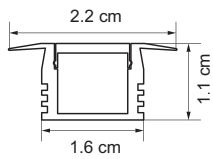

Farbe	Material	max. Breite LED-Strips (mm)	Montageart Aufbau	Montageart Einbau	Länge (cm)	Breite (cm)	Höhe (cm)	Gewicht (kg)	Abdeckung	Artikelnummer	EUR
alu eloxiert	Aluminium/Kunststoff PC	11	-	x	100	2,2	1,6	0,18	inkl.	213332	29,90