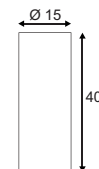

Hinweis

Max. 40 Watt

LED Upgrade

LED E27 9,5W
2700K 806lm EEK=A+
10kWh/1000h
Art. Nr. 560161 | 19,90 EUR

Variante	Art. Nr	EUR
schwarz	155490	99,90
chrom	155492	109,90

Zubehöreffahrung	Art. Nr.	EUR
Abdeckung für 45 cm	156100	34,90

Variante	Art. Nr	EUR
schwarz	156110	64,90
weiß	156111	64,90
beige	156113	64,90
gelb	156114	64,90
grün	156115	64,90
weinrot	156116	64,90
blau	156117	64,90
pink	156119	64,90
schwarz/kupfer	156122	64,90

Variante	Art. Nr	EUR
schwarz	156140	34,90
weiß	156141	34,90
beige	156143	34,90
gelb	156144	34,90
grün	156145	34,90
weinrot	156146	34,90
blau	156147	34,90
pink	156149	34,90
schwarz/kupfer	156152	34,90