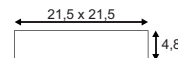

Variante	Art. Nr	EUR
230lm		
□ weiß	162963	69,90
230lm		
■ silbergrau	162993	69,90

Variante	Art. Nr	EUR
500lm		
□ weiß	162973	89,90
500lm		
■ silbergrau	163003	89,90

Variante	Art. Nr	EUR
840lm		
□ weiß	162983	174,90
840lm		
■ silbergrau	163013	174,90