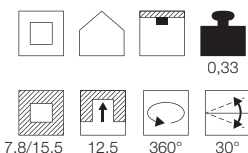

Produktangaben

12V ~50Hz
Material: Aluminium
L: 17 cm B: 9 cm H: 12 cm

Hinweis

Clipfedern
Materialstärke Einbaufäche: 30 mm

Hinweis

Clipfedern
Materialstärke Einbaufäche: 30 mm
Nicht für Coolbeam Lampen geeignet.