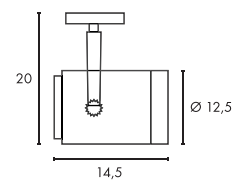

Serie in anderen Varianten erhältlich

Leuchtenfamilie Euro Spot QPAR111

LED Upgrade

LED GU10 15,5W 30°
2700K 680lm EEK=A
16kWh/1000h
Art. Nr. 570672 | 59,90 EUR

Variante	Art. Nr.	EUR
weiß	143801	74,90
silbergrau	143804	74,90