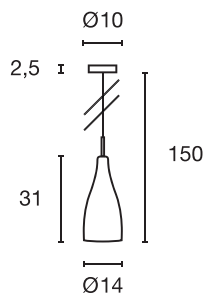

Serie in anderen Varianten erhältlich

Leuchtenfamilie Soprana Solid s. S. 022-031.

LED Upgrade

LED E27 9,5W
2700K 806lm EEK=A+
10kWh/1000h
Art. Nr. 560161 | 19,90 EUR

Variante	Art. Nr	EUR
■ grau	155713	159,90