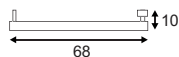

Leuchtmittlempfehlung

G5 24W
3000K 1950lm EEK=A
26kWh/1000h
Art. Nr. 548024 | 9,99 EUR

Variante	Art. Nr	EUR
weiß	157381	349,00

Variante	Art. Nr	EUR
4500lm		
schwarz	157660	399,00
4500lm		
weiß	157661	399,00