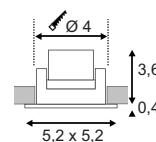

Zubehörempfehlung	Art. Nr.	EUR
LED Treiber	464030	34,90
Steckerleiste 3er	111830	9,99
Steckerleiste 6er	111831	19,90
Kabelverlängerung 1m	111832	5,99

Variante	Art. Nr.	EUR
143lm Ø: 5,2 cm schwarz matt	113980	29,90
143lm Ø: 5,2 cm weiß matt	113981	29,90
143lm Ø: 5,2 cm alu gebürstet	113986	32,90

Zubehörempfehlung	Art. Nr.	EUR
LED Treiber	464030	34,90
Steckerleiste 3er	111830	9,99
Steckerleiste 6er	111831	19,90
Kabelverlängerung 1m	111832	5,99

Variante	Art. Nr.	EUR
143lm L: 5,2 cm B: 5,2 cm schwarz matt	114410	32,90
143lm L: 5,2 cm B: 5,2 cm weiß matt	114411	32,90
143lm L: 5,2 cm B: 5,2 cm alu gebürstet	114416	34,90