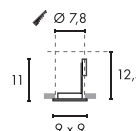

LED Upgrade

LED GU10 4,3W 40°
2700K 245lm EEK=A+
5kWh/1000h
Art. Nr. 551252 | 14,90 EUR

Variante	Art. Nr	EUR
L: 9 cm B: 9 cm 0,16 kg		
■ schwarz	113491	32,90
L: 9 cm B: 9 cm 0,16 kg		
□ weiß	113511	32,90
L: 9 cm B: 9 cm 0,16 kg		
■ alu gebürstet	111361	34,90