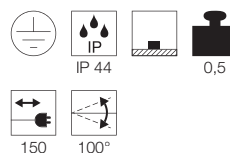

Produktangaben

230V ~50Hz
Material: Aluminium/Stahl/Glas
L: 10,8 cm B: 10,5 cm H: 12,5 cm

Hinweis

IP-SchukoStecker

LED Upgrade

LED E27 5W 330°
2000K 500lm EEK=A+
5kWh/1000h
Art. Nr. 560741 | 29,90 EUR

Variante	Art. Nr	EUR
silbergrau	132832	89,90
anthrazit	132835	89,90