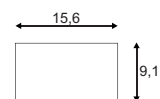

Variante	Art. Nr	EUR
1200lm □ weiß	162641	149,90
1200lm ■ silber	162644	149,90

Variante	Art. Nr	EUR
800lm □ weiß	162631	169,90
800lm ■ silber	162634	169,90