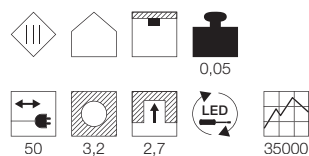

Produktangaben

350mA
Material: Aluminium/Kunststoff
Ø: 3,7 cm H: 5 cm

0,05

50

3,2

2,7

35000

Hinweis

Materialstärke Einbaufäche: 15 mm

Zubehörempfehlung	Art. Nr.	EUR
LED Treiber	464107	19,90
Steckerleiste	111850	9,99

Variante	Art. Nr.	EUR
60lm		
weiß	118021	24,90
60lm		
alu gebürstet	118026	29,90