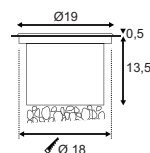

Hinweis

Einbautopf inkl.

LED Upgrade

LED G53 15W 30°
2700K 810lm EEK=A
16kWh/1000h
Art. Nr. 551602 | 49,90 EUR

Variante	Art. Nr	EUR
Ø: 19 cm		
● edelstahl	227090	219,00
L: 19 cm B: 19 cm		
■ edelstahl	227092	229,00