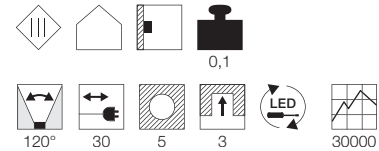

Produktangaben

350mA

Material: Aluminium/Acrylglas

Ø: 8,5 cm T: 3,5 cm

Zubehörempfehlung	Art. Nr.	EUR
LED Treiber	464130	19,90

Variante	Art. Nr.	EUR
50lm		
□ weiß	112341	39,90
50lm		
● silbergrau	112344	39,90