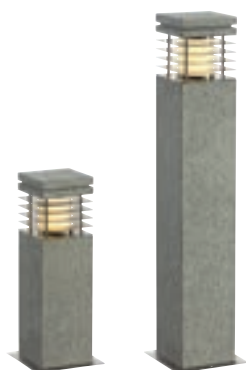

A - A++

ARROCK GRANITE
40/70

- Naturstein, Granit, Edelstahl

Leuchtmittelangaben

E27 TC(...)SE 15W max.
Ø: 5,2 max. L: 11,5 cm max.
optional: LED