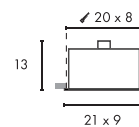

LED Upgrade

LED GU10 7W 36°
3000K 520lm EEK=A+
7kWh/1000h
Art. Nr. 551283 | 24,90 EUR

LED Upgrade

LED GU10 7W 36°
3000K 520lm EEK=A+
7kWh/1000h
Art. Nr. 551283 | 24,90 EUR

LED Upgrade

LED GU10 7W 36°
3000K 520lm EEK=A+
7kWh/1000h
Art. Nr. 551283 | 24,90 EUR

Variante	Art. Nr	EUR
L: 9 cm B: 9 cm 0,35 kg ■ schwarz matt	115510	39,90
L: 9 cm B: 9 cm 0,35 kg □ weiß matt	115511	39,90
L: 9 cm B: 9 cm 0,35 kg ■ alu gebürstet	115516	44,90

Variante	Art. Nr	EUR
L: 15 cm B: 9 cm 0,55 kg ■ schwarz matt	115520	49,90
L: 15 cm B: 9 cm 0,55 kg □ weiß matt	115521	49,90
L: 15 cm B: 9 cm 0,55 kg ■ alu gebürstet	115526	54,90

Variante	Art. Nr	EUR
L: 21 cm B: 9 cm 0,75 kg ■ schwarz matt	115530	69,90
L: 21 cm B: 9 cm 0,75 kg □ weiß matt	115531	69,90
L: 21 cm B: 9 cm 0,75 kg ■ alu gebürstet	115536	74,90