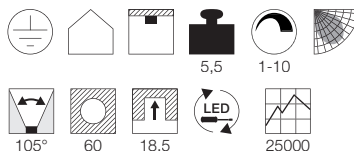

Coming soon: Januar 2017

A - A++

MEDO 60
Einbaurahmen, LED

- Leuchtobjekt - dekorativ und funktional zugleich

Leuchtmittelangaben

LED 6x 6W 3000K CRI80

Produktangaben

100-240V ~50/60Hz sek. 1000mA
Systemleistung: 40W
Material: Aluminium/Stahl/Acrylglas satiniert
Ø: 61 cm H: 15 cm