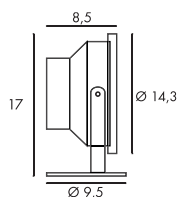

Zubehöreffehlung	Art. Nr.	EUR
Transformator	227160	34,90

LED Upgrade

LED GU5.3 3,8W 40°
3000K 225lm EEK=A+
5kWh/1000h
Art. Nr. 551243 | 14,90 EUR
empfohlener Transformator:
227140 | 34,90 EUR

Variante	Art. Nr.	EUR
edelstahl	229090	89,90