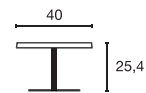

7 I

Variante	Art. Nr	EUR
600lm		
bambus	156237	199,90