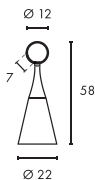

LED Upgrade

LED E27 4,7W
3000K 380lm EEK=A+
5kWh/1000h
Art. Nr. 551532 | 19,90 EUR

Variante	Art. Nr	EUR
■ anthrazit	228995	149,90