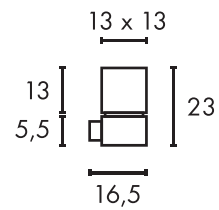

Produktangaben

230V ~50Hz
Material: Aluminium/Acrylglas
B: 13 cm H: 23 cm T: 16,5 cm

LED Upgrade

LED E27 5,5W
2700K 470lm EEK=A+
6kWh/1000h
Art. Nr. 560160 | 17,90 EUR

Variante	Art. Nr	EUR
■ anthrazit	231205	69,90

LED Upgrade

LED E27 5,5W
2700K 470lm EEK=A+
6kWh/1000h
Art. Nr. 560160 | 17,90 EUR

Variante	Art. Nr	EUR
■ alu gebürstet/lackiert	230706	179,90