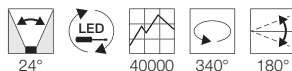

24°

40000

340°

180°

Serie in anderen Varianten erhältlich

Leuchtenfamilie Kalu LED s. S. 022-031.