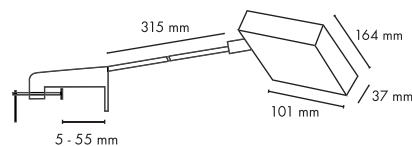

Variante	Art. Nr	EUR
4000K 1100lm ■ silbergrau	170401	139,90
3000K 1060lm ■ silbergrau	170402	139,90