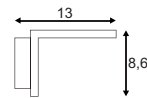

Variante	Art. Nr	EUR
320lm □ weiß	231311	99,90
320lm ■ anthrazit	231315	99,90

Variante	Art. Nr	EUR
500lm □ weiß	231351	139,90
500lm ■ anthrazit	231355	139,90