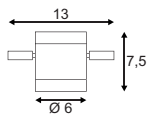

Produktangaben

12V ~50Hz
Material: Aluminium/Glas
Ø: 6 cm H: 13 cm

LED Upgrade

LED GU5.3 5,5W 36°
2700K 390lm EEK=A
6kWh/1000h
Art. Nr. 560192 | 19,90 EUR

Variante	Art. Nr	EUR
■ chrom	186492	24,90