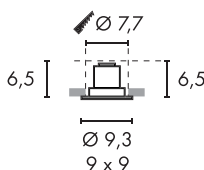

A - A++

NEW TRIA 1 SET
LED, Clipfedern

- Premium LED

Leuchtmittelangaben

LED 1x 6,2W 3000K CRI>80

Produktangaben

220-240V ~50/60Hz sek. 350mA
Systemleistung: 9,1W
Material: Aluminium/Kunststoff
H: 4,8 cm

Hinweis

Materialstärke Einbaufäche: 20 mm

A - A++

NEW TRIA 1 SET
LED, Clipfedern

- Premium LED

Leuchtmittelangaben

LED 1x 6,2W 3000K CRI>80

Produktangaben

220-240V ~50/60Hz sek. 350mA
Systemleistung: 9,1W
Material: Aluminium/Kunststoff
H: 4,8 cm

Hinweis

Materialstärke Einbaufäche: 20 mm

Variante	Art. Nr	EUR
3000K 600lm Ø: 9,3 cm		
■ schwarz matt	113900	59,90
3000K 625lm Ø: 9,3 cm		
□ weiß	113901	59,90
3000K 625lm Ø: 9,3 cm		
■ alu gebürstet	113906	64,90

Variante	Art. Nr	EUR
3000K 600lm L: 9 cm B: 9 cm		
■ schwarz matt	113910	64,90
3000K 625lm L: 9 cm B: 9 cm		
□ weiß	113911	64,90
3000K 625lm L: 9 cm B: 9 cm		
■ alu gebürstet	113916	69,90