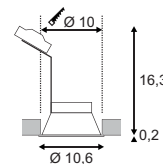

LED Upgrade

LED GU10 4,3W 40°
2700K 355lm EEK=A+
5kWh/1000h
Art. Nr. 560142 | 34,90 EUR

Variante	Art. Nr	EUR
■ schwarz matt	113140	39,90
□ weiß matt	113141	39,90