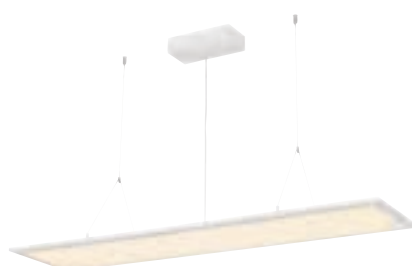

Produktangaben

100-240V ~50/60Hz sek. 1000mA
Systemleistung: 38W
Material: Aluminium/Acrylglas
L: 119,5 cm B: 29,5 cm H: 1,2 cm

4,4 1-10

150 110° 30000

A - A++