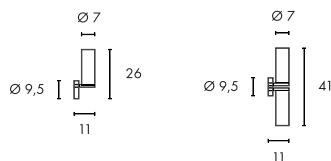

E - A++

WL 106
Single/Double

Leuchtmittelangaben

E14 A60 2x 40W max.
Ø: 3,6 max. L: 11 cm max.
optional: LED TC(...)SE QA60

Produktangaben

230V ~50Hz
Material: Aluminium/Stahl/Glas
B: 9,5 cm T: 11 cm

LED Upgrade