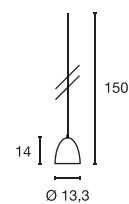

LED Upgrade

LED GU10 4,3W 40°
2700K 355lm EEK=A+
5kWh/1000h

Art. Nr. 560142 | 34,90 EUR

Variante	Art. Nr	EUR
■ schwarz glänzend	143990	84,90
■ weiß glänzend	143991	84,90