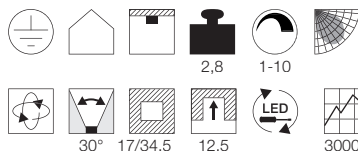

100-240V ~50/60Hz sek. 1400mA
Systemleistung: 54W
Material: Aluminium/Stahl
L: 37 cm B: 19,5 cm H: 12,5 cm

Hinweis

Materialstärke Einbaufäche: 25 mm

Zubehörempfehlung	Art. Nr.	EUR
Dimmer	470505	9,99

Variante	Art. Nr.	EUR
2425lm		
■ schwarz matt	115730	209,00
2500lm		
□ weiß matt	115731	209,00
2500lm		
■ alu gebürstet	115736	219,00