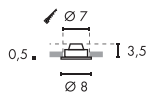

A - A++

TRITON 3
LED

- Premium LED

Leuchtmittelangaben

LED 3x 1W 3000K CRI>80

Produktangaben

350mA
Systemleistung: 3W
Material: Aluminium
Ø: 8 cm H: 4 cm

Hinweis

Materialstärke Einbaufäche: 20 mm

A - A++

EYEDOWN 3
LED

- Premium LED

Leuchtmittelangaben

LED 3x 1W 3000K CRI80

Produktangaben

350mA
Systemleistung: 3W
Material: Aluminium/Glas
Ø: 6,8 cm H: 4,3 cm

Hinweis

Materialstärke Einbaufäche: 30 mm

A - A++

EYEDOWN 5
LED

- Premium LED

Leuchtmittelangaben

LED 6x 1W 3000K CRI80

Produktangaben

350mA
Systemleistung: 6W
Material: Aluminium/Glas
Ø: 8,8 cm H: 5,2 cm

Hinweis

Materialstärke Einbaufäche: 30 mm

Zubehöreffehlung	Art. Nr.	EUR
LED Treiber	464107	19,90
Steckerleiste	111850	9,99

Variante	Art. Nr.	EUR
250lm		
silbergrau	111852	69,90
250lm		
weiß matt	113662	69,90

Zubehöreffehlung	Art. Nr.	EUR
LED Treiber	464107	19,90

Variante	Art. Nr.	EUR
190lm		
alu eloxiert	111982	79,90

Zubehöreffehlung	Art. Nr.	EUR
LED Treiber	464140	29,90

Variante	Art. Nr.	EUR
400lm		
alu eloxiert	111992	129,90