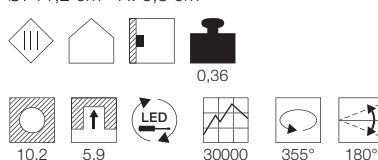

Produktangaben

700mA
Systemleistung: 3W
Material: Aluminium
Ø: 11,2 cm H: 6,3 cm

Hinweis

Nicht für Reihenschaltung geeignet. Betrieb nur mit 3W Treiber 464200.

Zubehöreprüfung	Art. Nr.	EUR
LED Treiber	464107	19,90

Variante	Art. Nr.	EUR
90lm		
■ schwarz	146210	79,90
□ weiß	146211	79,90
90lm		
■ silbergrau	146214	79,90

Zubehöreprüfung	Art. Nr.	EUR
LED Treiber	464200	19,90

Variante	Art. Nr.	EUR
135lm		
□ weiß matt	146362	109,90
135lm		
■ silbergrau	146382	109,90