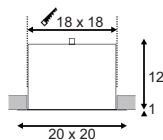

A - A++

NEW

AIXLIGHT® 1
LED

- Flache Bauweise
- Premium LED

Leuchtmittelangaben

LED 1x 24,5W 3000K CRI80

Produktangaben

100-240V ~50/60Hz sek. 700mA
Systemleistung: 29W
Material: Aluminium/Stahl
H: 13 cm

30° 18/18 13

Serie in anderen Varianten erhältlich

Leuchtenfamilie Aixlight s. S. 022-031.

Hinweis

Materialstärke Einbaufäche: 25 mm

A - A++

NEW

AIXLIGHT® 2
LED

- Flache Bauweise
- Premium LED

Leuchtmittelangaben

LED 2x 24,5W 3000K CRI80

Produktangaben

100-240V ~50/60Hz sek. 1400mA
Systemleistung: 54W
Material: Aluminium/Stahl
H: 13 cm

30° 35,5/18 13

Serie in anderen Varianten erhältlich

Leuchtenfamilie Aixlight s. S. 022-031.

Hinweis

Materialstärke Einbaufäche: 25 mm

Variante	Art. Nr	EUR
2425lm L: 20 cm B: 20 cm ■ chrom/schwarz	154662	199,90

Variante	Art. Nr	EUR
5200lm L: 37,5 cm B: 20 cm ■ chrom/schwarz	154672	349,00