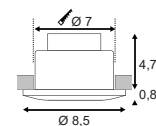

Variante	Art. Nr	EUR
460lm Ø: 8,5 cm		
schwarz	114460	74,90
580lm Ø: 8,5 cm		
weiß	114461	74,90
540lm Ø: 8,5 cm		
silber	114464	74,90
540lm Ø: 8,5 cm		
titan	114467	74,90
460lm L: 8,2 cm B: 8,2 cm		
schwarz	114470	79,90
580lm L: 8,2 cm B: 8,2 cm		
weiß	114471	79,90
540lm L: 8,2 cm B: 8,2 cm		
silber	114474	79,90
540lm L: 8,2 cm B: 8,2 cm		
titan	114477	79,90