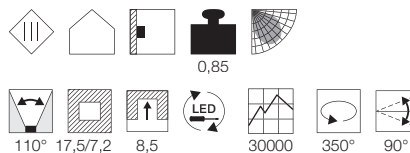

A - A++

BEDSIDE LED

- "Dip-it" - Schalten durch Ausschwenken

Leuchtmittelangaben

LED 1x 3W 4000K CRI80

Produktangaben

700mA
Systemleistung: 3W
Material: Aluminium
B: 18,5 cm H: 8,2 cm T: 5,3 cm

Hinweis