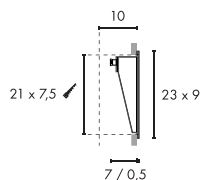

Hinweis

IP 44 nur mit Lichtaustritt nach unten. Einbautopf für den Einsatz im Mauerwerk.
Materialstärke Einbaufäche: 12-25 mm
Einbaudose inkl.

Variante	Art. Nr	EUR
3000K 35lm ☐ weiß	230182	49,90
6500K 38lm ■ steingrau	230211	49,90
3000K 35lm ■ steingrau	230212	49,90
6500K 38lm ■ alu gebürstet	230311	54,90
3000K 35lm ■ alu gebürstet	230312	54,90