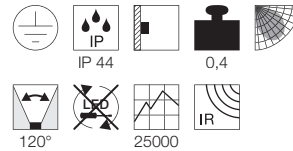

Produktangaben

220-240V ~50/60Hz
Systemleistung: 9W
Material: Aluminium
B: 10 cm H: 16,5 cm T: 11 cm

- Mit integriertem Infrarot-Bewegungssensor