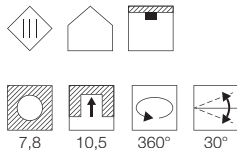

Produktangaben

12V ~50Hz
Material: Aluminium
H: 11 cm

Hinweis

Blattfedern
Materialstärke Einbaufäche: 20 mm
Nicht für Coolbeam Lampen geeignet.