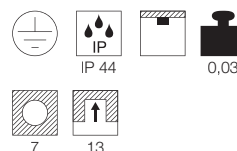

Produktangaben

230-240V ~50/60Hz
Material: Aluminium/Glas
H: 13,5 cm

Hinweis

Materialstärke Einbaufäche: 15 mm