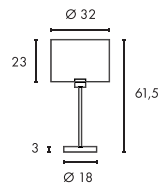

Hinweis

IP-Konturenstecker

Leuchtmittlempfehlung

E27 23W
2700K 1450lm EEK=A
23kWh/1000h
Art. Nr. 508770 | 12,90 EUR

Variante	Art. Nr	EUR
edelstahl/anthrazit	231385	299,00