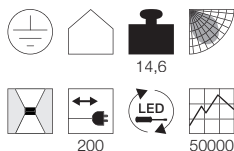

Produktangaben

220-240V ~50/60Hz
Systemleistung: 34,5W
Material: Aluminium/Acrylglas
L: 70 cm B: 26 cm H: 187 cm

Serie in anderen Varianten erhältlich

Leuchtenfamilie Worklight s. S. 022-031.

Hinweis

Schalter im Leuchtenschaft.