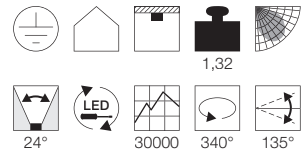

Variante	Art. Nr	EUR
2560lm ■ schwarz	153250	179,90
2560lm □ weiß	153251	179,90