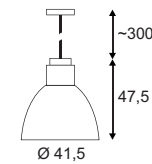

Produktangaben

100-240V ~50/60Hz sek. 3500mA
Systemleistung: 107W
Material: Aluminium/Stahl
Ø: 41,5 cm H: 47,5 cm