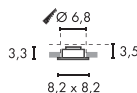

Variante	Art. Nr	EUR
300lm Ø: 8,2 cm □ weiß	113951	42,90
300lm Ø: 8,2 cm ■ alu gebürstet	113956	44,90

Variante	Art. Nr	EUR
300lm L: 8,2 cm B: 8,2 cm □ weiß	113961	44,90
300lm L: 8,2 cm B: 8,2 cm ■ alu gebürstet	113966	49,90