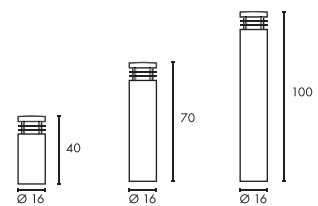

Produktangaben

230V ~50Hz
Material: Edelstahl304
Ø: 16 cm

Zubehörempfehlung	Art. Nr.	EUR
Verbindungsbox	228730	10,90
Betonanker	229059	39,90

Leuchtmittlempfehlung

E27 15W
2700K 970lm EEK=A
15kWh/1000h
Art. Nr. 509012 | 12,90 EUR

Variante	Art. Nr	EUR
H: 40 cm 4,4 kg edelstahl	229054	349,00
H: 70 cm 6 kg edelstahl	229057	449,00
H: 100 cm 7,6 kg edelstahl	229050	549,00