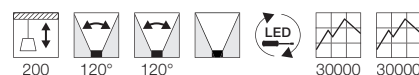

Produktangaben

220-240V ~50/60Hz
Systemleistung: 47W
Material: Aluminium/Acrylglas
L: 142 cm B: 6 cm H: 6 cm

Variante	Art. Nr	EUR
Indirekt: 2500lm		
■ schwarz	157670	329,00
Indirekt: 2500lm		
□ weiß	157671	329,00

Variante	Art. Nr	EUR
Direkt: 3200lm		
■ schwarz	155120	399,00
Direkt: 3200lm		
□ weiß	155121	399,00
Direkt: 3200lm		
■ silbergrau	155124	399,00

Variante	Art. Nr	EUR
Direkt: 3200lm		
■ schwarz	155130	479,00
Direkt: 3200lm		
□ weiß	155131	479,00
Direkt: 3200lm		
■ silbergrau	155134	479,00