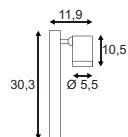

Zubehörempfehlung	Art. Nr.	EUR
Endstück/Erdspiess	233155	39,90
Verlängerungsstab	233165	39,90
Standfuss	233145	39,90
Schraubenset	228752	14,90
Betonanker	228712	49,90
Erdspiess	228722	44,90

Variante	Art. Nr.	EUR
350lm		
anthrazit	233275	159,90