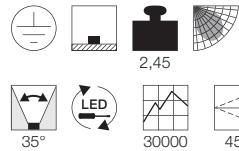

Produktangaben

100-240V ~50/60Hz sek. 500mA
Systemleistung: 12W
Material: Aluminium/Glas
L: 18,7 cm B: 12 cm H: 51 cm

Serie in anderen Varianten erhältlich

Leuchtenfamilie Enola_C s. S. 022-031.

Zubehörepfehlung	Art. Nr.	EUR
Verbindungsbox	228730	10,90

Variante	Art. Nr.	EUR
800lm		
■ anthrazit	228545	269,00