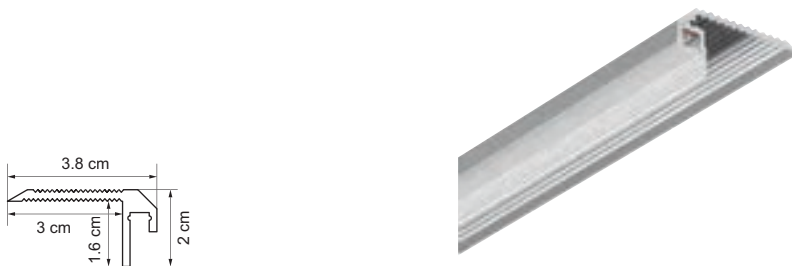

GLENOS Treppenstufen-Profil down

Farbe	Material	max. Breite LED-Strips (mm)	Montageart Aufbau	Montageart Einbau	Länge (cm)	Breite (cm)	Höhe (cm)	Gewicht (kg)	Abdeckung	Artikelnummer	EUR
alu eloxiert	Aluminium	4,8	x	-	100	3,8	2	0,32	exkl.	213591	19,90
alu eloxiert	Aluminium	4,8	x	-	200	3,8	2	0,64	exkl.	213592	39,90

ZUBEHÖR GLENOS TREPPENSTUFEN-PROFIL DOWN

Abdeckung
Kunststoff PC
B: 0,6 cm H: 0,4 cm
satinert

Variante	Art. Nr.	EUR
1 Stk. 1m	213594	9,99
1 Stk. 2m	213595	19,90

Endkappe
Kunststoff
L: 3,9 cm B: 2 cm

Variante	Art. Nr.	EUR
2 Stk.	213599	12,90