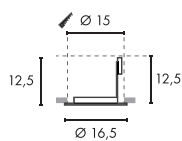

LED Upgrade

LED GU10 17,5W 30°
2700K 880lm EEK=A
18kWh/1000h
Art. Nr. 551642 | 79,90 EUR

Variante	Art. Nr	EUR
Ø: 16,5 cm 0,33 kg		
■ schwarz matt	113550	49,90
Ø: 16,5 cm 0,33 kg		
□ weiß matt	113540	47,90
Ø: 16,5 cm 0,33 kg		
■ alu eloxiert	111380	49,90