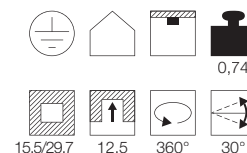

Produktangaben

230V ~50Hz
Material: Aluminium
L: 31,5 cm B: 16,5 cm H: 12,5 cm

Hinweis

Clipfedern
Materialstärke Einbaufäche: 30 mm

Hinweis

Clipfedern
Materialstärke Einbaufäche: 30 mm