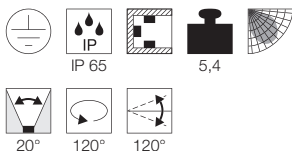

Produktangaben

230V ~50Hz
Systemleistung: 81W
Material: Aluminium
Ø: 20 cm H: 29 cm

Leuchtmittlempfehlung

G12 70W
3000K 6600lm EEK=A
80kWh/1000h
Art. Nr. 507130 | 39,90 EUR

Variante	Art. Nr	EUR
silbergrau	230054	329,00