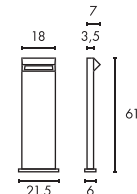

Serie in anderen Varianten erhältlich

Leuchtenfamilie Delwa

Zubehörempfehlung	Art. Nr.	EUR
T-Verbinderbox	228726	19,90
Erdspiess	229841	59,90
Betonanker	229840	39,90

Variante	Art. Nr.	EUR
100lm		
weiß	232201	279,00
100lm		
anthrazit	232205	279,00
100lm		
alu gebürstet/lackiert	232206	299,00