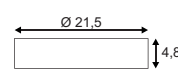

Produktangaben

220-240V ~50/60Hz sek. 350mA
Systemleistung: 18W
Material: Aluminium/Acrylglas
Ø: 21,5 cm H: 4,8 cm