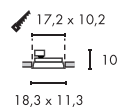

Zubehöreffehlung	Art. Nr.	EUR
Transformator	461060	14,90

LED Upgrade

LED GU5.3 6,5W 36°
2700K 390lm EEK=A
7kWh/1000h
Art. Nr. 560172 | 29,90 EUR

Variante	Art. Nr.	EUR
weiß matt	112901	24,90

LED Upgrade

LED GU5.3 6,5W 36°
2700K 390lm EEK=A
7kWh/1000h
Art. Nr. 560172 | 29,90 EUR

Variante	Art. Nr.	EUR
weiß matt	113101	59,90