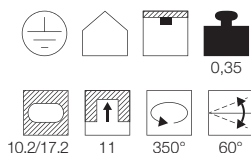

Produktangaben

230V ~50Hz
Material: Aluminium/Stahl
L: 18,3 cm B: 11,3 cm H: 10 cm

Hinweis

Materialstärke Einbaufäche: 25 mm