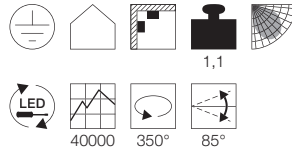

Produktangaben

120-240V~50/60Hz sek. 900mA
Systemleistung: 36W
Material: Aluminium
Ø: 9 cm L: 18 cm H: 16,5 cm

Variante	Art. Nr	EUR
3000K 2670lm 36° ■ schwarz	176040	229,00
3000K 2670lm 36° □ weiß	176041	229,00
3000K 2670lm 36° ● silber	176044	229,00
3000K 2920lm 60° ■ schwarz	176050	229,00
3000K 2920lm 60° □ weiß	176051	229,00
3000K 2920lm 60° ● silber	176054	229,00
4000K 3190lm 36° ■ schwarz	176060	229,00
4000K 3190lm 36° □ weiß	176061	229,00
4000K 3190lm 36° ● silber	176064	229,00
4000K 3270lm 60° ■ schwarz	176070	229,00
4000K 3270lm 60° □ weiß	176071	229,00
4000K 3270lm 60° ● silber	176074	229,00