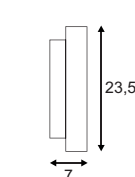

Serie in anderen Varianten erhältlich

Leuchtenfamilie Indigla s. S. 022-031.

Variante	Art. Nr	EUR
430lm		
□ weiß	230881	199,90
430lm		
■ silber	230884	199,90