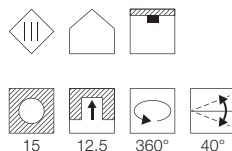

D - A+

NEW TRIA 1
QR111, Blattfedern, Niedervolt

Leuchtmittelangaben

G53 QR111 75W max.
optional: LED

Produktangaben

12V ~50Hz
Material: Aluminium
H: 12,5 cm

Hinweis

Blattfedern
Materialstärke Einbaufäche: 30 mm