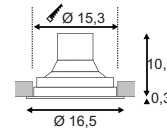

Zubehöreffung	Art. Nr.	EUR
Reflektor 20°	114102	9,99
Reflektor 40°	114104	9,99

Variante	Art. Nr.	EUR
3000K 3150lm		
■ schwarz	118110	199,90
□ weiß	118111	199,90
4000K 3150lm		
■ schwarz	118160	199,90
□ weiß	118161	199,90