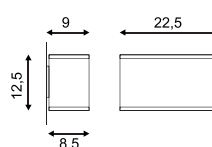

Produktangaben

230V ~50Hz
Material: Aluminium/Glas satiniert
B: 22,5 cm H: 12,5 cm T: 9 cm

LED Upgrade

LED E27 5,5W
2700K 470lm EEK=A+
6kWh/1000h
Art. Nr. 560160 | 17,90 EUR

LED Upgrade

LED E27 5,5W
2700K 470lm EEK=A+
6kWh/1000h
Art. Nr. 560160 | 17,90 EUR

Variante	Art. Nr	EUR
weiß	229611	129,90
alu gebürstet	229616	139,90
braun/bronze	229618	129,90

Variante	Art. Nr	EUR
weiß	229621	129,90
alu gebürstet	229626	139,90
braun/bronze	229628	129,90