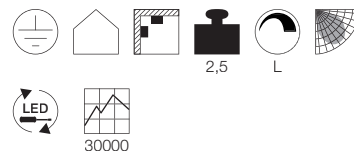

Produktangaben

220-240V ~50/60Hz sek. 500mA
Systemleistung: 12W
Material: Aluminium/Stahl/Glas
B: 30 cm H: 41 cm T: 12,5 cm