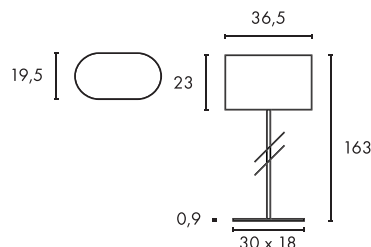

Hinweis

Fußschalter am Netzkabel.
Eurostecker und Schalter.

LED Upgrade

LED E27 9,5W
2700K 806lm EEK=A+
10kWh/1000h
Art. Nr. 560161 | 19,90 EUR

Variante	Art. Nr	EUR
■ schwarz	155850	239,00
■ weiß	155851	239,00