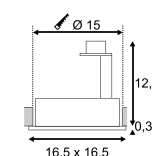

LED Upgrade

LED GU10 17,5W 30°
2700K 880lm EEK=A
18kWh/1000h
Art. Nr. 551642 | 79,90 EUR

Variante	Art. Nr	EUR
L: 16,5 cm B: 16,5 cm 0,38 kg		
■ schwarz matt	113830	49,90
L: 16,5 cm B: 16,5 cm 0,38 kg		
□ weiß matt	113541	49,90
L: 16,5 cm B: 16,5 cm 0,38 kg		
■ alu gebürstet	111381	52,90