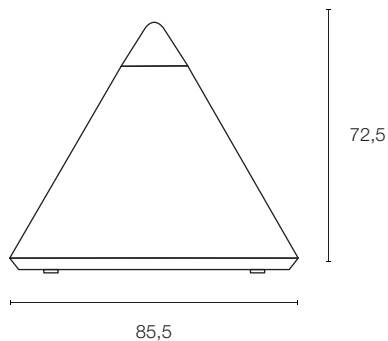

FASZINIERENDES LICHT- UND MUSIKERLEBNIS.

Der MAKE01 ist ein innovativer All-in-one-Lautsprecher, der erstmals ganzheitlichen Musikgenuss mit stimmungsvoller Beleuchtung und Design kombiniert – ein hochwertiges Designobjekt, besonders für den Outdoor-Einsatz. Ob am Pool, auf der Terrasse oder in der Lounge – der MAKE01 verwandelt jeden Raum in eine Bühne für eine ganz besondere

Inszenierung, als Stand-alone- oder Mehrgerätelösung – und das bei jedem Wetter, 365 Tage im Jahr. Neben einem brillanten Klangerlebnis bietet der MAKE01 Ambiente-Licht in grenzenloser Farbvarianz. Licht, Farbwechsel und Musik lassen sich ganz bequem via Fernbedienung oder Bluetooth steuern – wahlweise im Netz- oder Akkubetrieb.