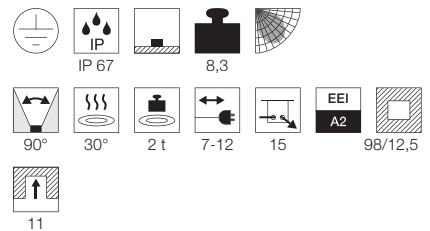

Leuchtmittlempfehlung

G5 21W
3000K 1900lm EEK=A+
23kWh/1000h
Art. Nr. 548021 | 9,99 EUR

Variante	Art. Nr	EUR
edelstahl	230100	399,00

Variante	Art. Nr	EUR
edelstahl	230110	449,00