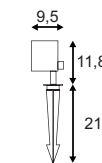

Leuchtenfamilie Nautilus Square s. S. 022-031.

Hinweis

IP-Schukostecker inkl.

Variante	Art. Nr	EUR
520lm		
■ anthrazit	231035	119,90

A - A++

NEW

**SYNA
LED**

- Hochvolt LED