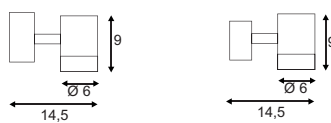

Produktangaben

230V ~50Hz
Material: Edelstahl304
Ø: 6 cm

A - A++