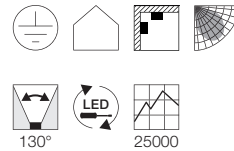

Hinweis

RGBW Leuchte mit integriertem Master Controller und Funkfernbedienung. Erweiterbar mit Slaveleuchte [133748] oder [133758]. Reichweite Fernbedienung und WLAN ca. 15 m abhängig von den lokalen Bedingungen. Reichweite erhöhbar mit Repeater [470674].

Hinweis

RGBW Leuchte mit integriertem Slave Controller zum Betrieb mit Masterleuchte [133749, 133759] oder Wand Panel [470670].