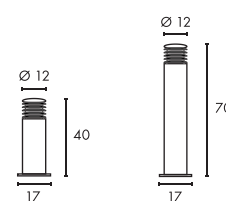

Produktangaben

230V ~50Hz
Material: Granit/Edelstahl304
Ø: 12 cm

Zubehörempfehlung	Art. Nr.	EUR
Erdspiess	229422	34,90
Verbindungsbox	228730	10,90

Leuchtmittlempfehlung

E27 11W
2700K 600lm EEK=A
11kWh/1000h
Art. Nr. 508211 | 9,99 EUR

Variante	Art. Nr.	EUR
H: 40 cm 7,8 kg ■ salt&pepper	231430	329,00
H: 70 cm 15,2 kg ■ salt&pepper	231431	369,00