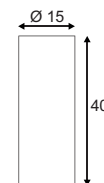

Variante	Art. Nr	EUR
schwarz	155580	39,90
weiß	155582	39,90
beige	155583	39,90
gelb	155584	39,90
grün	155585	39,90
rot	155586	39,90
blau	155587	39,90
pink	155589	39,90
schwarz/kupfer	155592	54,90

Variante	Art. Nr	EUR
schwarz	156140	34,90
weiß	156141	34,90
beige	156143	34,90
gelb	156144	34,90
grün	156145	34,90
weinrot	156146	34,90
blau	156147	34,90
pink	156149	34,90
schwarz/kupfer	156152	34,90