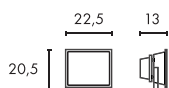

Hinweis

Wir empfehlen die Bodenbefestigung mit zwei Erdspeissen [excl.].
IP-Schukostecker inkl.