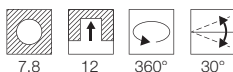

Produktangaben

230V ~50Hz
Material: Aluminium
H: 10,5 cm

Hinweis

Clipfedern
Materialstärke Einbaufäche: 18 mm