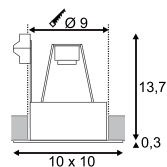

LED Upgrade

LED GU10 4,3W 40°
2700K 355lm EEK=A+
5kWh/1000h
Art. Nr. 560142 | 34,90 EUR

Variante	Art. Nr	EUR
weiß matt	112471	34,90
silbergrau	112474	34,90