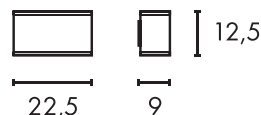

Produktangaben

230V ~50Hz
Material: Aluminium/Glas satiniert
B: 22,5 cm H: 12,5 cm T: 9 cm

Leuchtmittelangaben

E27 TC(...SE) 24W max.
L: 13 cm max.
optional: LED