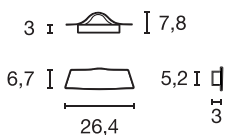

Serie in anderen Varianten erhältlich

Leuchtenfamilie Wave s. S. 022-031.

A - A++