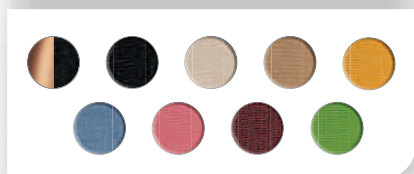

SLV FENDA. MIX & MATCH.

PENDELLEUCHTEN.

SCHRITT 1 – Wählen Sie eine Pendelabhängung mit Rosette aus oder einen Adapter plus passender Pendelabhängung für eine 1-Phasen- oder 3-Phasen Stromschiene. SLV FENDA Pendelleuchten sind auch mit 3er- und 5er-Rosetten aus dem SLV FITU System kombinierbar.

SCHRITT 2 + 3 – Wählen Sie eine Leuchtschirmgröße und -farbe aus.

E - A++

FENDA
Pendelabhängung

Leuchtmittelangaben

E27 A60 60W max.
optional: LED TC(...)SE QA60

Produktangaben

230V ~50Hz
Material: Stahl

Serie in anderen Varianten erhältlich

Leuchtenfamilie Fenda s. S. 022-031.

Zubehöreffahrung	Art. Nr.	EUR
Abdeckung	155570	19,90

Variante	Art. Nr.	EUR
schwarz	155560	37,90
weiß	155561	37,90
chrom	155562	39,90

E - A++

NEW

FENDA
Pendelabhängung mit offenem Kabel

Leuchtmittelangaben

E27 A60 60W max.
optional: LED TC(...)SE QA60

Produktangaben

230V ~50Hz
Material: Stahl/Kunststoff

Serie in anderen Varianten erhältlich

Leuchtenfamilie Fenda s. S. 022-031.

Zubehöreffahrung	Art. Nr.	EUR
Pendelleuchtenadapter	143120	9,99
Leuchtenadapter	145990	15,90

LED Upgrade

LED E27 9,5W
2700K 806lm EEK=A+
10kWh/1000h
Art. Nr. 560161 | 19,90 EUR

Variante	Art. Nr.	EUR
schwarz	132660	24,90
weiß	132661	24,90
chrom	132662	27,90