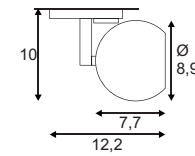

Produktangaben

230V ~50/60Hz
Material: Stahl
Ø: 8,9 cm L: 12,2 cm H: 10 cm

Serie in anderen Varianten erhältlich

Leuchtenfamilie Light Eye 90 s. S. 022-031.

Zubehörempfehlung	Art. Nr.	EUR
Dekoring Ø 5,7	151040	5,99
Dekoring Ø 5,7	151041	5,99
Dekoring Ø 5,7	151049	6,99