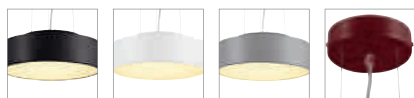

A - A++

NEW

MEDO 30
LED

- Besonders stabiler Rahmen

Leuchtmittelangaben

LED 1x 12W 3000K CRI>80

Produktangaben

220-240V ~50/60Hz sek. 350mA
Systemleistung: 16W
Material: Aluminium/Stahl/PMMA
Ø: 28 cm H: 10,5 cm

1,02

L

120°

20000

Serie in anderen Varianten erhältlich

Leuchtenfamilie Medo LED s. S. 022-031.

Hinweis

Pendelset exkl., längere Abhängung auf Anfrage.

Zubehöreffehlung

	Art. Nr.	EUR
■ Abhängeset	135250	39,90
□ Abhängeset	135251	39,90
● Abhängeset	135254	39,90
■ Abhängeset	135256	39,90

Variante	Art. Nr.	EUR
1200lm		
■ schwarz	135020	199,90
1200lm		
□ weiß	135021	199,90
1200lm		
● silbergrau	135024	199,90
1200lm		
■ weinrot	135026	199,90

Coming soon: Januar 2017

A - A++

MEDO 40
LED

- Besonders stabiler Rahmen

Leuchtmittelangaben

LED 4x 6W 3000K CRI80

Produktangaben

220-240V ~50/60Hz sek. 700mA
Systemleistung: 31W
Material: Aluminium/Stahl/Acrylglas
Ø: 38 cm H: 11 cm

1,75

L

105°

20000

Serie in anderen Varianten erhältlich

Leuchtenfamilie Medo LED s. S. 022-031.

Hinweis

Pendelset exkl., längere Abhängung auf Anfrage.

Zubehöreffehlung

	Art. Nr.	EUR
■ Abhängeset	133810	39,90
□ Abhängeset	133811	39,90
● Abhängeset	133814	39,90
■ Abhängeset	133816	39,90

Variante	Art. Nr.	EUR
2125lm		
■ schwarz	135070	249,00
2125lm		
□ weiß	135071	249,00
2125lm		
● silbergrau	135074	249,00
2125lm		
■ weinrot	135076	249,00