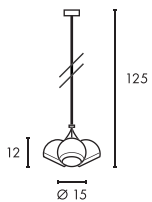

Hinweis

Textil-Kabel.

LED Upgrade

LED GU10 15,5W 30°
2700K 680lm EEK=A
16kWh/1000h
Art. Nr. 570672 | 59,90 EUR

Variante	Art. Nr	EUR
■ chrom	133522	229,00