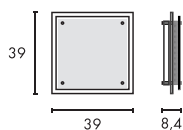

Leuchtmittlempfehlung

E27 20W
2700K 1200lm EEK=A
20kWh/1000h
Art. Nr. 508760 | 12,90 EUR

Variante	Art. Nr	EUR
□ transparent	155180	99,90