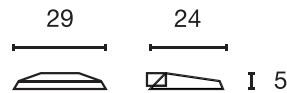

Variante	Art. Nr	EUR
850lm ■ anthrazit	231745	159,90

Variante	Art. Nr	EUR
850lm ■ anthrazit	231755	189,90