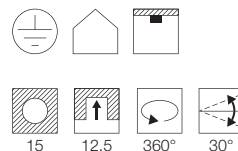

Produktangaben

230V ~50Hz
Material: Aluminium
H: 12,5 cm

Hinweis

Materialstärke Einbaulfläche: 30 mm