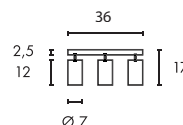

- Einsatz von langen LED Leuchtmitteln

Leuchtmittelangaben

GU10 QPAR51 3x 75W max.
 Ø: 6,4 max. L: 8,1 cm max.
 optional: LED

Produktangaben

230V ~50Hz
 Material: Aluminium
 L: 36 cm H: 17 cm

1,15

350° 90°

Zubehöreffahrung	Art. Nr.	EUR
Leuchtmittelzange	470640	5,99