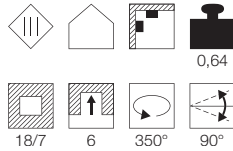

Produktangaben

12V AC
Material: Aluminium
L: 30 cm H: 15 cm

Serie in anderen Varianten erhältlich

Leuchtenfamilie Kalu QR111 s. S. 022–031.

Hinweis

Materialstärke Einbaufäche: 25 mm

Zubehörempfehlung	Art. Nr.	EUR
Transformator	461157	24,90

LED Upgrade

LED G53 11W 45°
2800K 470lm EEK=A
12kWh/1000h
Art. Nr. 570042 | 79,90 EUR

Variante	Art. Nr.	EUR
■ schwarz matt	113410	109,90
□ weiß matt	113411	109,90
■ alu gebürstet	113416	119,90