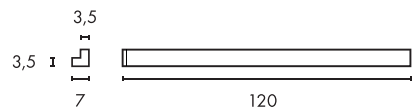

Leuchtmittelangaben

G5 T16 28W

Produktangaben

220-240V ~50/60Hz
 Systemleistung: 31,5W
 Material: Aluminium/Kunststoff PC
 B: 120 cm H: 7 cm T: 7 cm

Hinweis

Mechanische Belastung max. 3kg.

Leuchtmittlempfehlung