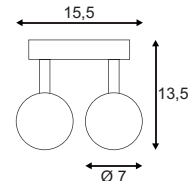

LED Upgrade

LED GU10 3,5W 40°
2700K 260lm EEK=A+
4kWh/1000h
Art. Nr. 560122 | 29,90 EUR

Variante	Art. Nr	EUR
silbergrau	151922	149,90