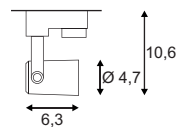

LED Upgrade

LED E27 11,5W 38°
3000K 760lm EEK=A+
12kWh/1000h
Art. Nr. 551933 | 34,90 EUR

Variante	Art. Nr	EUR
■ schwarz	152200	44,90
■ weiß	152201	44,90
■ silbergrau	152204	44,90