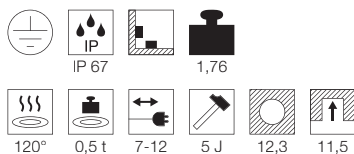

Produktangaben

230V ~50Hz
Material: Edelstahl 316/Glas
T: 11,5 cm

E - A++