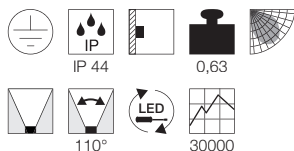

Produktangaben

100-277V ~50/60Hz sek. 350mA
Systemleistung: 4,5W
Material: Aluminium/Glas
B: 8,4 cm H: 11 cm T: 5,4 cm

A - A++