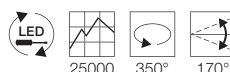

25000 350° 170°