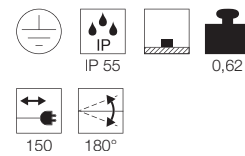

Produktangaben

230V ~50Hz
Material: Edelstahl316
L: 9,5 cm B: 10,5 cm H: 11,5 cm

Hinweis

IP-Schukostecker inkl.