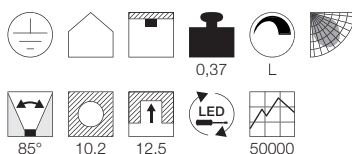

Produktangaben

220-240V ~50/60Hz
Systemleistung: 12W
Material: Aluminium
Ø: 11,5 cm H: 13 cm

85°

10,2

12,5

LED

50000

Hinweis