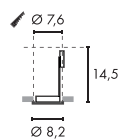

Produktangaben

230V ~50Hz
Material: Aluminium
Ø: 8,2 cm

LED Upgrade

LED GU10 4,3W 40°
2700K 245lm EEK=A+
5kWh/1000h
Art. Nr. 551252 | 14,90 EUR

Variante	Art. Nr	EUR
weiß	116111	27,90
chrom	116112	29,90
titan	116117	27,90
chrom matt	116118	29,90
silbergrau	116119	27,90