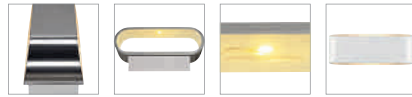

A - A++

ASSO 70
LED

- Premium LED

Leuchtmittelangaben

LED 1x 5W 3000K CRI>80

Produktangaben

100-240V ~50/60Hz sek. 500mA
Systemleistung: 7,6W
Material: Aluminium/Stahl
B: 7,1 cm H: 18 cm T: 9,5 cm

A - A++

ASSO 300
LED

- Premium LED

Leuchtmittelangaben

LED 2x 5W 3000K CRI>80

Produktangaben

220-240V ~50/60Hz sek. 500mA
Systemleistung: 12,03W
Material: Aluminium/Stahl
B: 30 cm H: 7 cm T: 9,5 cm

Variante	Art. Nr	EUR
350lm ☐ weiß	151311	149,90
350lm ▨ alu gebürstet/weiß	151315	159,90

Variante	Art. Nr	EUR
600lm ☐ weiß	151271	179,90
600lm ▨ alu gebürstet/weiß	151275	189,90