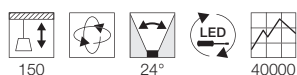

Produktangaben

220-240V ~50/60Hz
Systemleistung: 42W
Material: Aluminium
L: 93 cm B: 16 cm H: 4 cm

Serie in anderen Varianten erhältlich

Leuchtenfamilie Lynah s. S. 022-031.