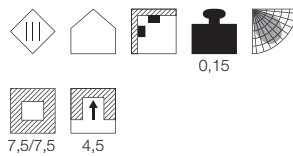

C - A+

FLAT FRAME BASIC
G4

Leuchtmittelangaben

G4 QT9 20W max.
optional: LED

Produktangaben

12V AC
Material: Aluminium/Glas
B: 9 cm H: 9 cm T: 3,1 cm

Hinweis

Materialstärke Einbaufäche: 10-25 mm