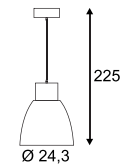

Produktangaben

120-240V ~50/60Hz sek. 900mA
Systemleistung: 36W
Material: Aluminium/Stahl
Ø: 24,3 cm H: 28,9 cm

A - A++