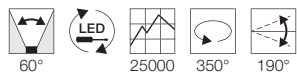

Serie in anderen Varianten erhältlich

Leuchtenfamilie Supros Mini 750 s. S. 022-031.

Zubehörempfehlung	Art. Nr.	EUR
Linse 20°	116302	6,99
Linse 40°	116304	6,99

Variante	Art. Nr.	EUR
700lm ■ schwarz	152660	119,90
700lm □ weiß	152661	119,90