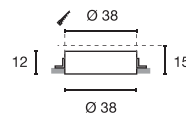

Variante	Art. Nr	EUR
1200lm		
□ weiß	135000	179,90

Variante	Art. Nr	EUR
2125lm		
□ weiß	135050	229,00

Coming soon: Januar 2017