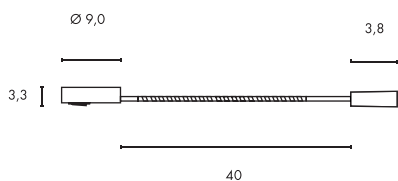

Produktangaben

230V ~50Hz
Material: Aluminium
L: 52,8 cm B: 9 cm

0,39