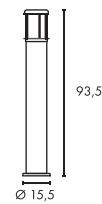

Hinweis

Betonanker inkl.

Zubehörempfehlung	Art. Nr.	EUR
Schraubenset	228753	6,99

LED Upgrade

LED E27 14,3W 200°
2700K 1521lm EEK=A+
15kWh/1000h
Art. Nr. 560422 | 39,90 EUR

Variante	Art. Nr.	EUR
silbergrau	230464	129,90
anthrazit	230465	129,90