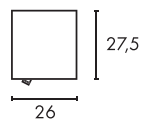

Produktangaben

230V ~50Hz
Material: Textil/PS/Stahl
B: 26 cm H: 27,5 cm T: 13,5 cm

LED Upgrade

LED E27 9,5W
2700K 806lm EEK=A+
10kWh/1000h
Art. Nr. 560161 | 19,90 EUR

Variante	Art. Nr	EUR
95lm		
■ schwarz	155670	149,90
95lm		
□ weiß	155673	149,90