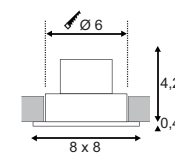

Variante	Art. Nr	EUR
775lm Ø: 8 cm		
■ schwarz matt	114420	84,90
800lm Ø: 8 cm		
□ weiß matt	114421	84,90
800lm Ø: 8 cm		
■ alu gebürstet	114426	89,90

Variante	Art. Nr	EUR
775lm L: 8 cm B: 8 cm		
■ schwarz matt	114430	89,90
800lm L: 8 cm B: 8 cm		
□ weiß matt	114431	89,90
800lm L: 8 cm B: 8 cm		
■ alu gebürstet	114436	94,90