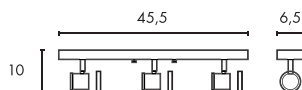

Hinweis

Dekoring inkl.

LED Upgrade

LED GU10 4,3W 36°
3000K 355lm EEK=A+
5kWh/1000h
Art. Nr. 560143 | 34,90 EUR

Variante	Art. Nr	EUR
■ alu gebürstet	147443	79,90