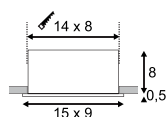

A - A++

A - A++

A - A++

KADUX 1 SET
LED

- Robustes Leuchtengehäuse
- Premium LED

Leuchtmittelangaben

LED 1x 6,2W 3000K CRI80

Produktangaben

200-240V ~50/60Hz sek. 350mA
Systemleistung: 9W
Material: Aluminium/Stahl
L: 9 cm B: 9 cm H: 8,5 cm

Hinweis

Materialstärke Einbaufäche: 30 mm

KADUX 2 SET
LED

- Robustes Leuchtengehäuse
- Premium LED

Leuchtmittelangaben

LED 2x 6,2W 3000K CRI80

Produktangaben

200-240V ~50/60Hz sek. 350mA
Systemleistung: 15W
Material: Aluminium/Stahl
L: 15 cm B: 9 cm H: 8,5 cm

Hinweis

Materialstärke Einbaufäche: 30 mm

KADUX 3 SET
LED

- Robustes Leuchtengehäuse
- Premium LED

Leuchtmittelangaben

LED 3x 6,2W 3000K CRI80

Produktangaben

200-240V ~50/60Hz sek. 350mA
Systemleistung: 22W
Material: Aluminium/Stahl
L: 21 cm B: 9 cm H: 8,5 cm

Hinweis

Materialstärke Einbaufäche: 30 mm

Variante	Art. Nr	EUR
600lm		
■ schwarz matt	115700	69,90
625lm		
□ weiß matt	115701	69,90
625lm		
■ alu gebürstet	115706	74,90

Variante	Art. Nr	EUR
1150lm		
■ schwarz matt	115710	139,90
1200lm		
□ weiß matt	115711	139,90
1200lm		
■ alu gebürstet	115716	149,90

Variante	Art. Nr	EUR
1750lm		
■ schwarz matt	115720	189,90
1830lm		
□ weiß matt	115721	189,90
1830lm		
■ alu gebürstet	115726	199,90