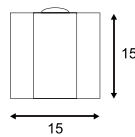

Produktangaben

120-277V~50/60Hz sek. 500mA
Systemleistung: 8,3W
Material: Aluminium/Glas
B: 15 cm H: 15 cm T: 15,8 cm

A - A++