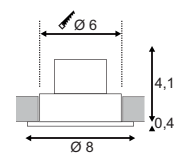

A - A++

**PATTA-I
LED**

- Hohe IP-Schutzart (Schutzglas)
- Clipfedern
- Premium LED

Leuchtmittelangaben

LED 1x 3000K CRI80

Produktangaben

220-240V ~50/60Hz sek. 500mA
Systemleistung: 12W
Material: Aluminium/Glas
H: 4,5 cm

Hinweis

Materialstärke Einbaufäche: 25 mm

A - A++

**PATTA-I
LED**

- Hohe IP-Schutzart (Schutzglas)
- Clipfedern
- Premium LED

Leuchtmittelangaben

LED 1x 3000K CRI80

Produktangaben

220-240V ~50/60Hz sek. 500mA
Systemleistung: 12W
Material: Aluminium/Glas
H: 4,5 cm

Hinweis

Materialstärke Einbaufäche: 25 mm

Variante	Art. Nr	EUR
775lm Ø: 8 cm		
■ schwarz matt	114420	84,90
800lm Ø: 8 cm		
□ weiß matt	114421	84,90
800lm Ø: 8 cm		
■ alu gebürstet	114426	89,90

Variante	Art. Nr	EUR
775lm L: 8 cm B: 8 cm		
■ schwarz matt	114430	89,90
800lm L: 8 cm B: 8 cm		
□ weiß matt	114431	89,90
800lm L: 8 cm B: 8 cm		
■ alu gebürstet	114436	94,90