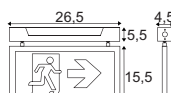

Zubehörempfehlung Art. Nr. EUR

Akkumulator 240020 14,90

Variante Art. Nr. EUR

32lm
□ weiß 240001 129,90

P-LIGHT ZUBEHÖR

Piktogrammfolie

PP
B: 24 cm H: 13,1 cm
4er Set Zusatzschilder (links schräg hoch/ links schräg runter/ rechts schräg hoch/ rechts schräg runter).