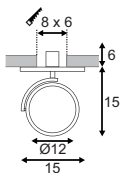

LED Upgrade

LED GU10 17,5W 30°
2700K 880lm EEK=A
18kWh/1000h
Art. Nr. 551642 | 79,90 EUR

Variante	Art. Nr	EUR
■ schwarz	113350	64,90
□ weiß	113351	64,90
■ alu gebürstet	113356	69,90