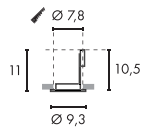

Zubehöreffahrung	Art. Nr.	EUR
Transformator	461157	24,90

LED Upgrade

LED GU5.3 6,5W 36°
2700K 390lm EEK=A
7kWh/1000h
Art. Nr. 560172 | 29,90 EUR

Variante	Art. Nr.	EUR
Ø: 9,3 cm 0,14 kg		
■ schwarz	111690	24,90
Ø: 9,3 cm 0,14 kg		
□ weiß	111691	24,90
Ø: 9,3 cm 0,14 kg		
■ alu gebürstet	111696	27,90