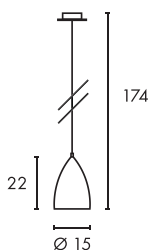

Serie in anderen Varianten erhältlich

Leuchtenfamilie Tonga.

LED Upgrade

LED E14 4W
2700K 250lm EEK=A+
3kWh/1000h
Art. Nr. 560222 | 12,90 EUR

Variante	Art. Nr	EUR
□ weiß	133444	99,90