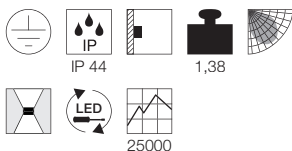

Produktangaben

100-277V ~50/60Hz sek. 350mA
Systemleistung: 8,7W
Material: Edelstahl316
Ø: 6 cm H: 15 cm T: 11 cm

E - A++