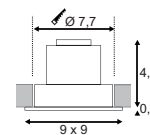

Variante	Art. Nr	EUR
2700K 575lm L: 9 cm B: 9 cm		
■ schwarz matt	113880	64,90
2700K 600lm L: 9 cm B: 9 cm		
□ weiß	113881	64,90
2700K 600lm L: 9 cm B: 9 cm		
■ alu gebürstet	113886	69,90