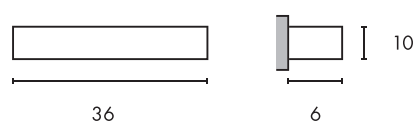

Leuchtmittlempfehlung

G5 8W
3000K 400lm EEK=A
9kWh/1000h
Art. Nr. 591293 | 4,99 EUR

Variante	Art. Nr	EUR
☐ weiß	148011	79,90