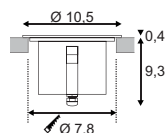

Zubehörempfehlung	Art. Nr.	EUR
T-Verbinderbox	228726	19,90
Montagefeder für Holz	233795	19,90
Einbautopf	233790	19,90

Variante	Art. Nr.	EUR
300lm 24° edelstahl	233672	189,90
300lm 60° edelstahl	233676	189,90

Coming soon: Januar 2017