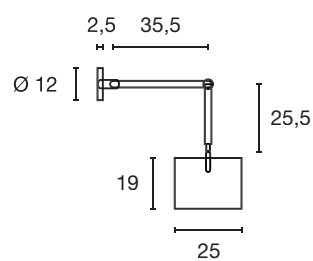

Hinweis

Schalter in Rosette.

LED Upgrade

LED E27 9,5W
2700K 806lm EEK=A+
10kWh/1000h
Art. Nr. 560161 | 19,90 EUR

Variante	Art. Nr	EUR
■ schwarz	156010	249,00
□ weiß	156011	249,00