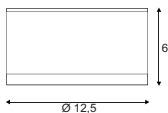

LED Upgrade

LED GX53 7,5W 25°
3000K 450lm EEK=A
8kWh/1000h
Art. Nr. 550082 | 49,90 EUR

Variante	Art. Nr	EUR
■ alu gebürstet/lackiert	230726	99,90