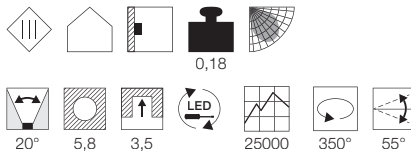

Produktangaben

350mA
Material: Aluminium
B: 8,5 cm H: 8,5 cm T: 3,5 cm

Hinweis

Geeignet zum Einbau in 60mm Unterputz- oder Hohlwanddosen mit einer Mindestdiefe von 40mm! Ein zusätzlicher Schalter wird benötigt.