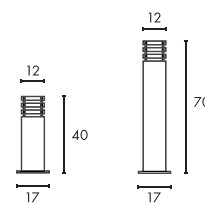

Produktangaben

230V ~50Hz
Material: Sandstein/Edelstahl304
L: 12 cm B: 12 cm

Zubehöreffahrung	Art. Nr.	EUR
Erdspiess	231235	39,90

Zubehöreffahrung	Art. Nr.	EUR
Erdspiess	229422	34,90

Leuchtmittlempfehlung

E27 15W
2700K 970lm EEK=A
15kWh/1000h
Art. Nr. 509012 | 12,90 EUR

Variante	Art. Nr.	EUR
330lm H: 50 cm 15,5 kg ■ steingrau	231370	349,00
330lm H: 75 cm 22,2 kg ■ steingrau	231371	399,00

Variante	Art. Nr.	EUR
H: 40 cm 10 kg ■ sandstein	231400	349,00
H: 70 cm 19,5 kg ■ sandstein	231401	449,00