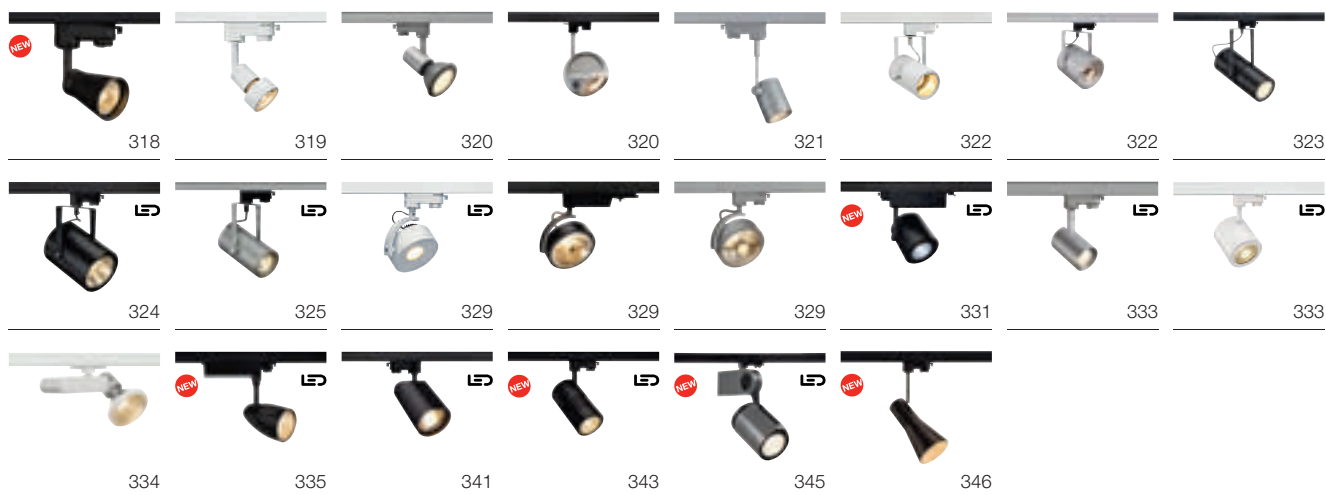

STRAHLER - RUNDE FORM - EINSTRAHLIG