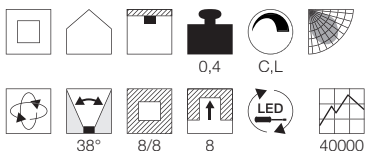

Produktangaben

200-240V ~50/60Hz sek. 350mA
Systemleistung: 9W
Material: Aluminium/Stahl
L: 9 cm B: 9 cm H: 8,5 cm

Hinweis

Materialstärke Einbaufäche: 30 mm