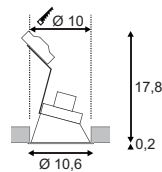

LED Upgrade

LED GU10 4,3W 40°
2700K 355lm EEK=A+
5kWh/1000h
Art. Nr. 560142 | 34,90 EUR

Variante	Art. Nr	EUR
■ schwarz matt	113150	44,90
□ weiß matt	113151	44,90