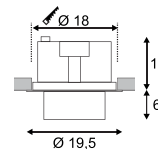

Zubehörempfehlung	Art. Nr.	EUR
Reflektor 20°	114102	9,99
Reflektor 40°	114104	9,99

Variante	Art. Nr.	EUR
2100lm		
■ schwarz	114110	179,90
2100lm		
□ weiß	114111	179,90

Zubehörempfehlung	Art. Nr.	EUR
Reflektor 20°	114102	9,99
Reflektor 40°	114104	9,99

Variante	Art. Nr.	EUR
2100lm		
■ schwarz	114120	209,00
2100lm		
□ weiß	114121	209,00