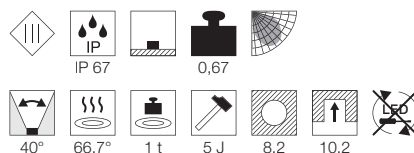

Produktangaben

12V DC / 24V DC
Material: Edelstahl 316
Ø: 9,2 cm T: 6 cm

Hinweis

Offenes Kabelende.
Einbautopf inkl.

Zubehörempfehlung	Art. Nr.	EUR
LED Netzteil	470502	19,90
LED Netzteil	470507	19,90
TrafoBox	229261	13,90

Variante	Art. Nr.	EUR
360lm		
edelstahl gebürstet	233510	189,90

A - A++