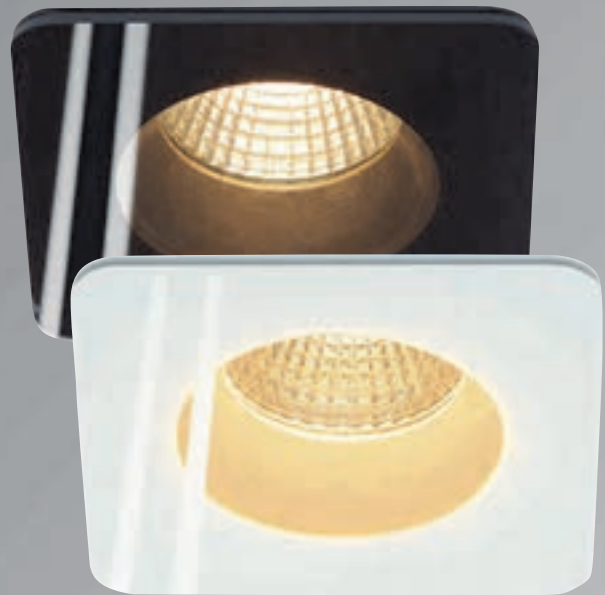

Variante	Art. Nr	EUR
460lm Ø: 8,5 cm		
schwarz	114460	74,90
580lm Ø: 8,5 cm		
weiß	114461	74,90
540lm Ø: 8,5 cm		
silber	114464	74,90
540lm Ø: 8,5 cm		
titan	114467	74,90
460lm L: 8,2 cm B: 8,2 cm		
schwarz	114470	79,90
580lm L: 8,2 cm B: 8,2 cm		
weiß	114471	79,90
540lm L: 8,2 cm B: 8,2 cm		
silber	114474	79,90
540lm L: 8,2 cm B: 8,2 cm		
titan	114477	79,90