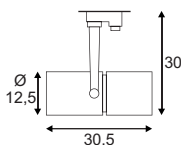

Leuchtmittlempfehlung

G12 35W
4200K 3300lm EEK=A
41kWh/1000h
Art. Nr. 507121 | 39,90 EUR

Leuchtmittlempfehlung

G12 70W
4200K 6600lm EEK=A
80kWh/1000h
Art. Nr. 507131 | 39,90 EUR

Variante	Art. Nr	EUR
15°		
■ schwarz	153860	149,90
□ weiß	153861	149,90
■ silbergrau	153864	149,90
60°		
■ schwarz	153870	149,90
□ weiß	153871	149,90
■ silbergrau	153874	149,90

Variante	Art. Nr	EUR
15°		
■ schwarz	153830	149,90
□ weiß	153831	149,90
■ silbergrau	153834	149,90
60°		
■ schwarz	153840	149,90
□ weiß	153841	149,90
■ silbergrau	153844	149,90

Variante	Art. Nr	EUR
15°		
■ schwarz	153880	149,90
□ weiß	153881	149,90
■ silbergrau	153884	149,90
60°		
■ schwarz	153890	149,90
□ weiß	153891	149,90
■ silbergrau	153894	149,90