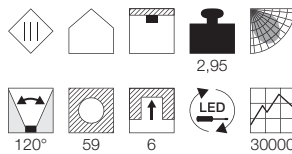

Produktangaben

1000mA/1050mA
Material: Aluminium
Ø: 60 cm H: 4 cm

Serie in anderen Varianten erhältlich

Leuchtenfamilie LED Panel s. S. 022–031.

Hinweis

LED Treiber wählbar: 1) Standard nicht dimmbar 40W/ 1000mA (464170). 2) 1-10V dimmbar 40W/1000mA (464176). 3) DALI dimmbar 50W/ 1050mA (464032). 4) TRIAC dimmbar 40W/ 1050mA (464804).
Materialstärke Einbauffläche: 25 mm

Zubehöreffahrung	Art. Nr.	EUR
LED Treiber	464170	39,90
LED Treiber	464176	49,90
LED Treiber	464032	119,90
LED Treiber	464804	44,90

Variante	Art. Nr	EUR
2700K 2630lm		
☐ weiß	158662	249,00
3000K 2630lm		
☐ weiß	158663	249,00
4000K 2930lm		
☐ weiß	158664	249,00