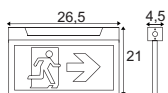

Zubehörempfehlung Art. Nr. EUR

Akkumulator 240020 14,90

Variante Art. Nr. EUR

32lm
□ weiß 240000 119,90