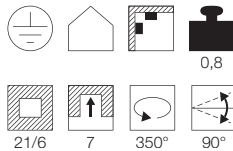

Produktangaben

230V ~50Hz
Material: Aluminium/Stahl
L: 30 cm B: 9 cm H: 21 cm

Serie in anderen Varianten erhältlich

Leuchtenfamilie Kalu QPAR111 s. S. 022-031.

Hinweis

Materialstärke Einbaufäche: 25 mm