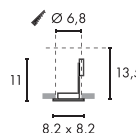

LED Upgrade

LED GU10 7W 36°
3000K 520lm EEK=A+
7kWh/1000h
Art. Nr. 551283 | 24,90 EUR

Variante	Art. Nr	EUR
L: 8,2 cm B: 8,2 cm 0,14 kg		
■ schwarz	113470	34,90
L: 8,2 cm B: 8,2 cm 0,14 kg		
□ weiß	113471	34,90
L: 8,2 cm B: 8,2 cm 0,14 kg		
■ alu gebürstet	113476	37,90