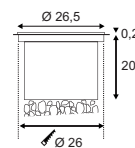

Produktangaben

230V ~50Hz
Material: Edelstahl 304/Aluminium/Glas
T: 20 cm

Leuchtmittlempfehlung

G12 70W
3000K 6600lm EEK=A
80kWh/1000h
Art. Nr. 507130 | 39,90 EUR

Variante	Art. Nr	EUR
4000K 1620lm edelstahl	229381	329,00
3000K 1620lm edelstahl	229383	329,00

Variante	Art. Nr	EUR
Ø: 26,5 cm edelstahl	228240	329,00
L: 26,5 cm B: 26,5 cm edelstahl	228244	329,00