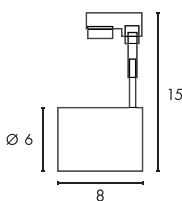

Produktangaben

230V ~50Hz
Material: Aluminium
Ø: 6 cm L: 8 cm H: 15 cm

LED Upgrade

LED GU10 4,3W 36°
3000K 355lm EEK=A+
5kWh/1000h
Art. Nr. 560143 | 34,90 EUR

Variante	Art. Nr	EUR
■ schwarz matt	152240	64,90
□ weiß matt	152241	64,90
■ silbergrau	152242	64,90