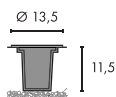

Hinweis

Einbautopf inkl.

LED Upgrade

LED GU10 3,5W 36°
3000K 240lm EEK=A+
4kWh/1000h
Art. Nr. 560084 | 24,90 EUR

Variante	Art. Nr	EUR
Ø: 13,5 cm		
● edelstahl gebürstet	230910	199,90
L: 13,5 cm B: 13,5 cm		
■ edelstahl gebürstet	230914	209,00

Hinweis

Einbautopf inkl.

LED Upgrade

LED GU10 3,5W 36°
3000K 240lm EEK=A+
4kWh/1000h
Art. Nr. 560084 | 24,90 EUR

Variante	Art. Nr	EUR
Ø: 13,5 cm		
● edelstahl	228210	94,90
L: 13,5 cm B: 13,5 cm		
■ edelstahl	228214	99,90