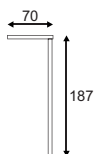

A - A++

WORKLIGHT SL-2
LED

- Hohe Lichtausbeute: 100lm/W
- Zwei LED-Strips für homogene Beleuchtung nach oben und unten
- UGR<19

Leuchtmittelangaben

LED 2x 16,2W 3000K CRI80

Produktangaben

220-240V ~50/60Hz
Systemleistung: 34,5W
Material: Aluminium/Acrylglas
L: 70 cm B: 26 cm H: 187 cm

Serie in anderen Varianten erhältlich

Leuchtenfamilie Worklight s. S. 022-031.

Hinweis

Schalter im Leuchtenschaft.

A - A++

WORKLIGHT SL-1
LED

- Hohe Lichtausbeute: 98lm/W
- Präsenzmelder, Tageslichtsteuerung
- UGR<19

Leuchtmittelangaben

LED 3x 16,2W 3000K CRI80

Produktangaben

220-240V ~50/60Hz
Systemleistung: 54W
Material: Aluminium/Acrylglas
L: 70 cm B: 26 cm H: 187 cm

Serie in anderen Varianten erhältlich

Leuchtenfamilie Worklight s. S. 022-031.

Hinweis

Schalter im Leuchtenschaft.

Zubehörempfehlung	Art. Nr.	EUR
Fernbedienung	470900	99,90
Wandhalter für 470900	470901	9,99

Variante	Art. Nr.	EUR
Direkt: 1835lm / Indirekt: 1835lm		
□ weiß	157901	999,00
Direkt: 1835lm / Indirekt: 1835lm		
■ anthrazit	157905	999,00

Zubehörempfehlung	Art. Nr.	EUR
Fernbedienung	470900	99,90
Wandhalter für 470900	470901	9,99

Variante	Art. Nr.	EUR
Direkt: 3600lm / Indirekt: 1920lm		
□ weiß	157911	1.490,00
Direkt: 3600lm / Indirekt: 1920lm		
■ anthrazit	157915	1.490,00