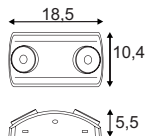

Zubehöreffahrung	Art. Nr.	EUR
Akkumulator	240023	19,90

Variante	Art. Nr.	EUR
220lm		
weiß	240005	159,90