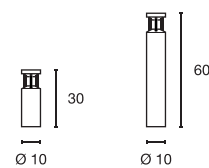

Produktangaben

100-240V ~50/60Hz sek. 700mA
Systemleistung: 8,9W
Material: Edelstahl316
Ø: 10 cm

Zubehörempfehlung	Art. Nr.	EUR
Erdspiess	230060	39,90
Betonanker	230061	29,90

Variante	Art. Nr.	EUR
320lm H: 30 cm 1,52 kg edelstahl gebürstet	231893	299,00
320lm H: 60 cm 2,28 kg edelstahl gebürstet	231896	349,00