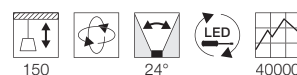

Produktangaben

220-240V ~50/60Hz
Systemleistung: 42W
Material: Aluminium
L: 36 cm B: 36 cm H: 4 cm

Serie in anderen Varianten erhältlich

Leuchtenfamilie Lynah s. S. 022-031.

Variante	Art. Nr	EUR
2640lm ■ schwarz matt	154910	499,00
2640lm □ weiß matt	154911	499,00

Variante	Art. Nr	EUR
3960lm ■ schwarz matt	154920	799,00
3960lm □ weiß matt	154921	799,00

Variante	Art. Nr	EUR
2640lm ■ schwarz matt	154930	499,00
2640lm □ weiß matt	154931	499,00