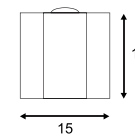

Produktangaben

120-277V~50/60Hz sek. 500mA
Systemleistung: 18W
Material: Aluminium/Glas
B: 15 cm H: 15 cm T: 15,8 cm