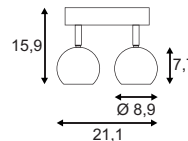

Produktangaben

230V ~50Hz
Material: Stahl
L: 21,1 cm B: 8,9 cm H: 15,9 cm

Serie in anderen Varianten erhältlich

Leuchtenfamilie Light Eye s. S. 022-031.

Zubehöreffahrung	Art. Nr.	EUR
■ Dekoring Ø 5,7	151040	5,99
□ Dekoring Ø 5,7	151041	5,99
■ Dekoring Ø 5,7	151049	6,99