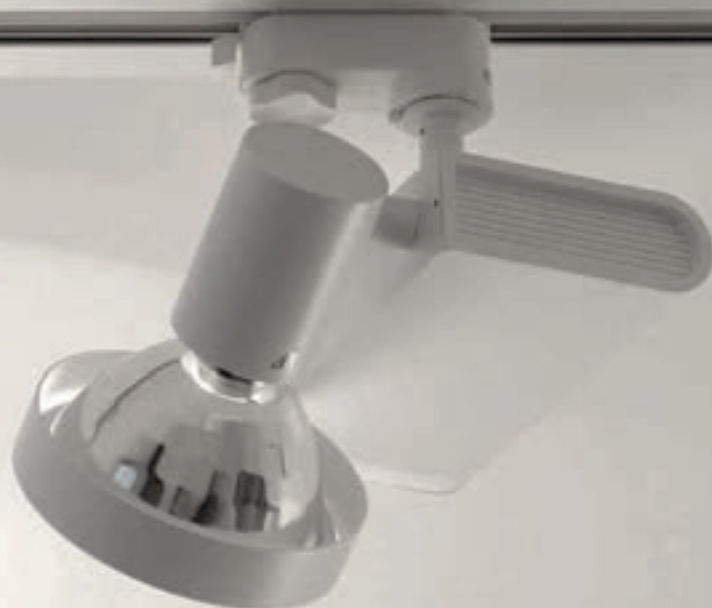

ZUBEHÖR 3PHASEN-EINBAUSCHIENE

Einspeiser

230V ~50Hz
16A max.
Kunststoff
L: 12,2 cm B: 6 cm H: 3,4 cm
Erde links.

0,1

Variante	Art. Nr.	EUR
☐ 1 Stk.	145541	24,90

L-Verbinder

230V ~50Hz
16A max.
Kunststoff
L: 16 cm B: 16 cm H: 3,2 cm
Erde außen, mit Einspeisemöglichkeit.

0,24

Variante	Art. Nr.	EUR
☐ 1 Stk.	145761	59,90

Federclip

Stahl
L: 2 cm B: 1 cm H: 2,5 cm

Variante	Art. Nr.	EUR
☐ 6 Stk.	145551	9,99

Einspeiser

230V ~50Hz
16A max.
Kunststoff
Erde rechts.

0,1

Variante	Art. Nr.	EUR
☐ 1 Stk.	145771	24,90

Endkappe

Kunststoff/Stahl
L: 2,7 cm B: 6 cm H: 3,2 cm

Variante	Art. Nr.	EUR
☐ 2 Stk.	145621	5,99

L-Verbinder

230V ~50Hz
16A max.
Kunststoff
L: 11,5 cm B: 16 cm H: 0,2 cm
Erde innen, mit Einspeisemöglichkeit.

0,24

Variante	Art. Nr.	EUR
☐ 1 Stk.	145751	59,90

Längsverbinder

230V ~50Hz
16A max.
Stahl/Kunststoff
L: 6,2 cm B: 2,5 cm H: 2,7 cm

Variante	Art. Nr.	EUR
☐ 1 Stk.	145571	19,90