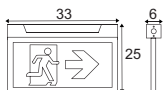

Zubehöreffahrung	Art. Nr.	EUR
Akkumulator	240021	16,90

Variante	Art. Nr.	EUR
32lm □ weiß	240002	149,90