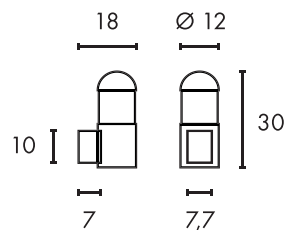

Serie in anderen Varianten erhältlich

Leuchtenfamilie C-POL s. S. 022-031.

Leuchtmittlempfehlung

E27 23W
2700K 1450lm EEK=A
23kWh/1000h
Art. Nr. 508770 | 12,90 EUR

Variante	Art. Nr	EUR
■ anthrazit	231465	119,90