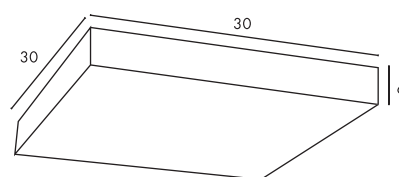

Produktangaben

230V ~50Hz
Material: satiniertes Glas/Stahl
L: 30 cm B: 30 cm H: 6 cm

2,24