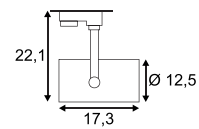

Variante	Art. Nr	EUR
1350lm ● schwarz	153810	154,90
1350lm □ weiß	153811	154,90
1350lm ● silbergrau	153814	154,90