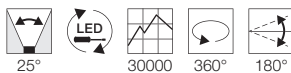

Produktangaben

12V ~50-60Hz
Material: Aluminium/Kunststoff PC
Ø: 2,7 cm H: 6,35 cm

Hinweis

Betrieb nur mit konventionellem Trafo!