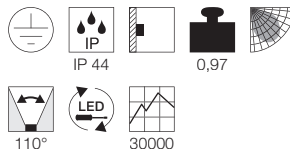

Produktangaben

100-277V ~50/60Hz sek. 350mA
Systemleistung: 8,6W
Material: Aluminium/Glas
B: 5,3 cm H: 15 cm T: 10,2 cm