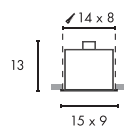

Produktangaben

230V ~50Hz
Material: Aluminium/Stahl
H: 13 cm

8/14 13

Hinweis

Materialstärke Einbaufäche: 30 mm

KADUX 3
QPAR51

- Robustes Leuchtengehäuse

Leuchtmittelangaben