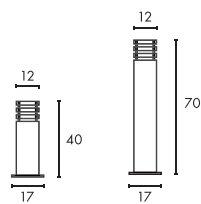

A - A++

RUSTY SQUARE 40/70, LED

- Stahl gerostet
- Jede Leuchte ist ein Unikat
- Hochvolt LED

Leuchtmittelangaben

LED 1x 8,6W 3000K CRI80
 und E27 A60 60W max.
 optional: LED TC(...)SE QA60

Produktangaben

220-240V ~50/60Hz
 Systemleistung: 8,6W
 Material: FeCSi-Stahl/Kunststoff PC
 L: 12 cm B: 12 cm