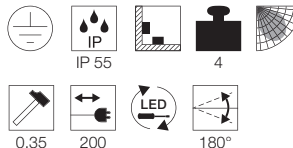

Produktangaben

230V ~50Hz
Systemleistung: 79W
Material: Aluminium/Glas
L: 38 cm B: 11,5 cm H: 24 cm

Hinweis

IP-SchukoStecker inkl.