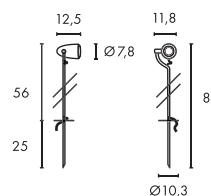

Hinweis

Leuchtenkopf kann mit Hilfe eines Innensechskantschlüssels verstellt und fixiert werden.
IP-Schukostecker inkl.

LED Upgrade

LED GU10 3,5W 36°
3000K 240lm EEC=A+
4kWh/1000h
Art. Nr. 560084 | 24,90 EUR

Variante	Art. Nr	EUR
edelstahl gebürstet	231682	159,90