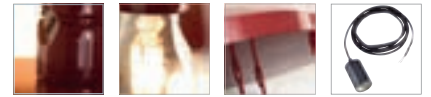

E - A++

FITU
E27

Leuchtmittelangaben

E27 A60 60W max.
optional: LED TC(...)SE QA60

Produktangaben

230V ~50Hz
Material: Aluminium
Ø: 4,4 cm H: 9,1 cm

0,24

250

Serie in anderen Varianten erhältlich

Leuchtenfamilie Fitu.

Zubehöreffahrung	Art. Nr.	EUR
■ Pendeladapter 1Ph	143120	9,99
□ Pendeladapter 1Ph	143121	9,99
■ Pendeladapter 1Ph	143124	9,99
■ Pendeladapter 3Ph	145990	15,90
□ Pendeladapter 3Ph	145991	15,90
■ Pendeladapter 3Ph	145994	15,90

LED Upgrade

LED E27 4,8W 330°
2700K 470lm EEK=A++
5kWh/1000h
Art. Nr. 560752 | 19,90 EUR
10kWh/1000h

Variante	Art. Nr.	EUR
■ schwarz	132650	39,90
□ weiß	132651	39,90
■ farngrün-RAL6025	132655	39,90
■ alu gebürstet	132656	42,90
■ weinrot-RAL3005	132658	39,90