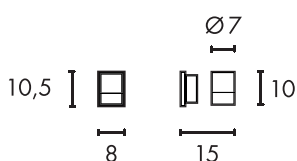

Produktangaben

100-240V ~50/60Hz sek. 500mA
Systemleistung: 6,8W
Material: Aluminium/Glas
B: 8 cm H: 10,5 cm T: 15 cm