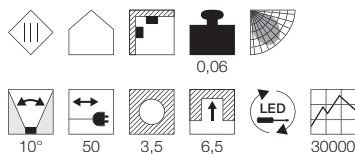

Produktangaben

350mA
Material: Aluminium
Ø: 4,5 cm H: 5 cm