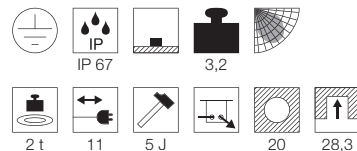

Produktangaben

230V ~50Hz
Material: Edelstahl 316/Aluminium/Glas
T: 22,5 cm

Hinweis

Oberflächentemperatur: Energysaver = 48°C PAR 30 = 119°C PAR 38 = 108°C
Einbautopf inkl.