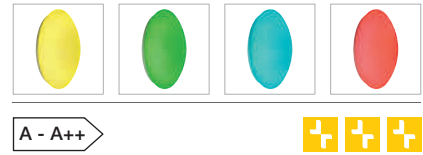

LIPSY 36 S COLOR CONTROL
36/50, LED, MASTER

LIPSY 36 S COLOR CONTROL
36/50, LED, SLAVE