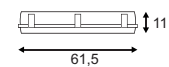

Produktangaben

220-240V ~50/60Hz
Systemleistung: 25W
Material: Kunststoff PC
B: 14,5 cm H: 11 cm

Variante	Art. Nr	EUR
3130lm /L: 61,5 cm 1,5 kg ■ grau	234154	179,90
5830lm /L: 117,5 cm 2,9 kg ■ grau	234164	249,00
7320lm /L: 145,5 cm 3,9 kg ■ grau	234174	299,00