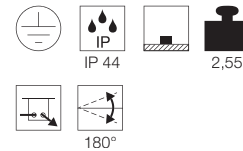

Produktangaben

230V ~50Hz
Material: Aluminium/Glas
L: 21,5 cm B: 12,5 cm H: 61 cm