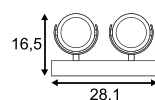

Variante	Art. Nr	EUR
660lm		
■ schwarz matt	147600	149,90
660lm		
■ schwarz/weiß	147601	149,90

Variante	Art. Nr	EUR
1320lm		
■ schwarz matt	147610	239,00
1320lm		
■ schwarz/weiß	147611	239,00