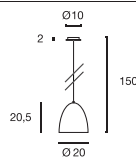

LED Upgrade

LED E27 4,8W 330°
2700K 470lm EEK=A++
5kWh/1000h
Art. Nr. 560752 | 19,90 EUR

Variante	Art. Nr	EUR
schwarz glänzend	133000	129,90
weiß glänzend	133001	129,90
alu gebürstet	133005	139,90
weiß/Marmor	133008	129,90
kupfer	133009	149,90
schwarz/gold	133050	129,90