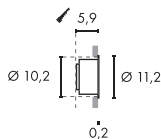

Zubehöreprüfung	Art. Nr.	EUR
LED Treiber	464107	19,90

Variante	Art. Nr.	EUR
90lm		
■ schwarz	146210	79,90
□ weiß	146211	79,90
90lm		
■ silbergrau	146214	79,90

Zubehöreprüfung	Art. Nr.	EUR
LED Treiber	464200	19,90

Variante	Art. Nr.	EUR
135lm		
□ weiß matt	146362	109,90
135lm		
■ silbergrau	146382	109,90