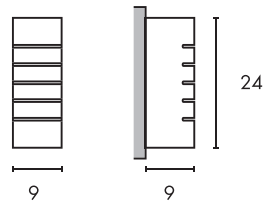

E - A++

PLASTRA
100 Slot

- Individuell gestaltbar

Leuchtmittelangaben

E14 C35 11W max.
optional: LED TC(...)SE QC35

Produktangaben

230V ~50Hz
Material: Gips/Stahl
B: 9 cm H: 24 cm T: 9 cm

Serie in anderen Varianten erhältlich

Leuchtenfamilie Plastra s. S. 022-031.

LED Upgrade

LED E14 4W
2700K 250lm EEK=A+
3kWh/1000h
Art. Nr. 560222 | 12,90 EUR

Variante	Art. Nr	EUR
☐ weiß	148010	39,90

E - A++

PLASTRA

- Individuell gestaltbar

Leuchtmittelangaben

GU10 QPAR51 2x 35W max.
optional: LED

Produktangaben

230V ~50Hz
Material: Gips/Stahl
L: 10 cm H: 24,7 cm

Serie in anderen Varianten erhältlich

Leuchtenfamilie Plastra s. S. 022-031.

LED Upgrade

LED GU10 3,5W 36°
3000K 240lm EEK=A+
4kWh/1000h
Art. Nr. 560084 | 24,90 EUR

Variante	Art. Nr	EUR
☐ weiß	148015	74,90