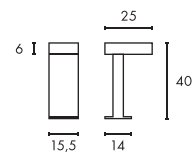

Produktangaben

230V ~50Hz
Material: FeCSi-Stahl/Aluminium
L: 15,5 cm B: 25 cm H: 40 cm

IP 44

12,7

Zubehöreprüfung	Art. Nr.	EUR
Verbindungsbox	228730	10,90
Erdspieß	229422	34,90

LED Upgrade

LED GX53 3W 120°
3000K 250lm EEK=A++
3kWh/1000h
Art. Nr. 551372 | 19,90 EUR

Variante	Art. Nr.	EUR
■ eisen gerostet	230090	229,00