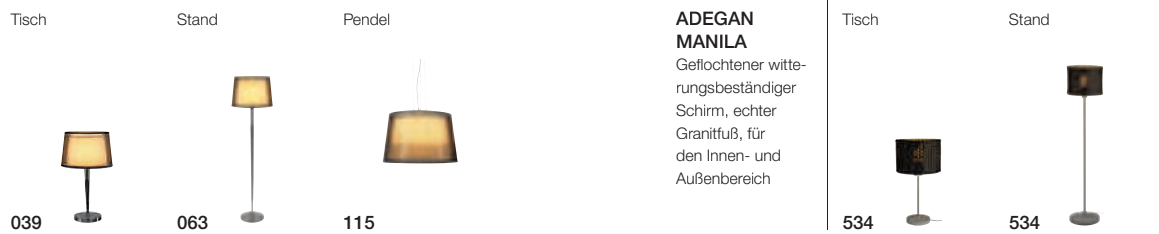

BISHADE

Doppelter Schirm
in zwei Farben,
faszinierender
Effekt von Tiefe