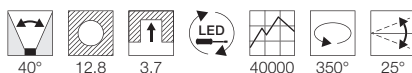

Produktangaben

220-240V ~50/60Hz sek. 350mA
Systemleistung: 7,8W
Material: Aluminium/Stahl
Ø: 14 cm T: 3,8 cm

Serie in anderen Varianten erhältlich

Leuchtenfamilie Occuldas s. S. 022-031.

Hinweis

Materialstärke Einbaufäche: 20 mm