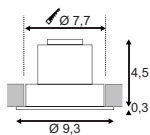

Variante	Art. Nr	EUR
2700K 575lm Ø: 9,3 cm		
■ schwarz matt	113870	59,90
2700K 600lm Ø: 9,3 cm		
□ weiß	113871	59,90
2700K 600lm Ø: 9,3 cm		
■ alu gebürstet	113876	64,90