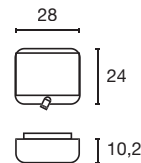

Produktangaben

230V ~50Hz
Material: Aluminium
B: 28 cm H: 24 cm T: 13 cm

LED Upgrade

LED E27 9,5W
2700K 806lm EEK=A+
10kWh/1000h
Art. Nr. 560161 | 19,90 EUR

Variante	Art. Nr	EUR
95lm		
□ weiß	155681	159,90