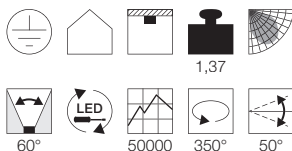

Produktangaben

220-240V ~50/60Hz sek. 750mA
Systemleistung: 34,8W
Material: Aluminium/Glas
Ø: 12,7 cm H: 20,5 cm

Serie in anderen Varianten erhältlich

Leuchtenfamilie Supros s. S. 022-031.