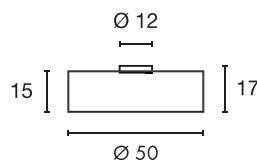

LED Upgrade

LED E27 9,5W
2700K 806lm EEK=A+
10kWh/1000h
Art. Nr. 560161 | 19,90 EUR

Variante	Art. Nr	EUR
■ schwarz	156050	169,90
□ weiß	156051	169,90