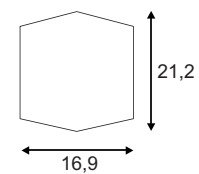

Variante	Art. Nr	EUR
650lm □ weiß	151722	169,90