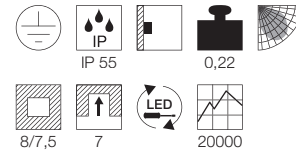

Produktangaben

220-240V ~50/60Hz sek. 20mA
Systemleistung: 1,7W
Material: Aluminium/Kunststoff
B: 9 cm H: 9 cm T: 5 cm

Hinweis

Leuchte nur mit Lichtaustritt nach unten montieren. Max. Ø Anschlusskabel 8,5mm. Einbautopf inkl.