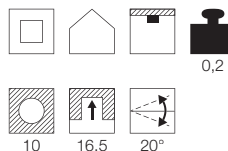

Produktangaben

230V ~50Hz
Material: Stahl
Ø: 10,6 cm H: 16,5 cm

Hinweis

Materialstärke Einbaufäche: 25 mm