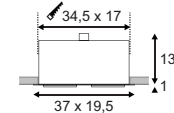

LED Upgrade

LED GU10 17,5W 30°
2700K 880lm EEK=A
18kWh/1000h
Art. Nr. 551642 | 79,90 EUR

Variante	Art. Nr	EUR
L: 37 cm B: 19,5 cm 1,9 kg		
■ schwarz matt	115550	134,90
L: 37 cm B: 19,5 cm 1,9 kg		
□ weiß matt	115551	134,90
L: 37 cm B: 19,5 cm 1,9 kg		
■ alu gebürstet	115556	144,90

KADUX 3
QPAR111

- Robustes Leuchtengehäuse

Leuchtmittelangaben

GU10 QPAR111 3x 75W max.
optional: LED