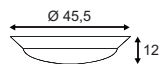

Produktangaben

220-240V ~50Hz
Systemleistung: 34W
Material: Aluminium/Kunststoff PC
Ø: 45,5 cm H: 12 cm

E - A++