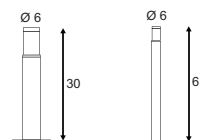

Serie in anderen Varianten erhältlich

Leuchtenfamilie Trust