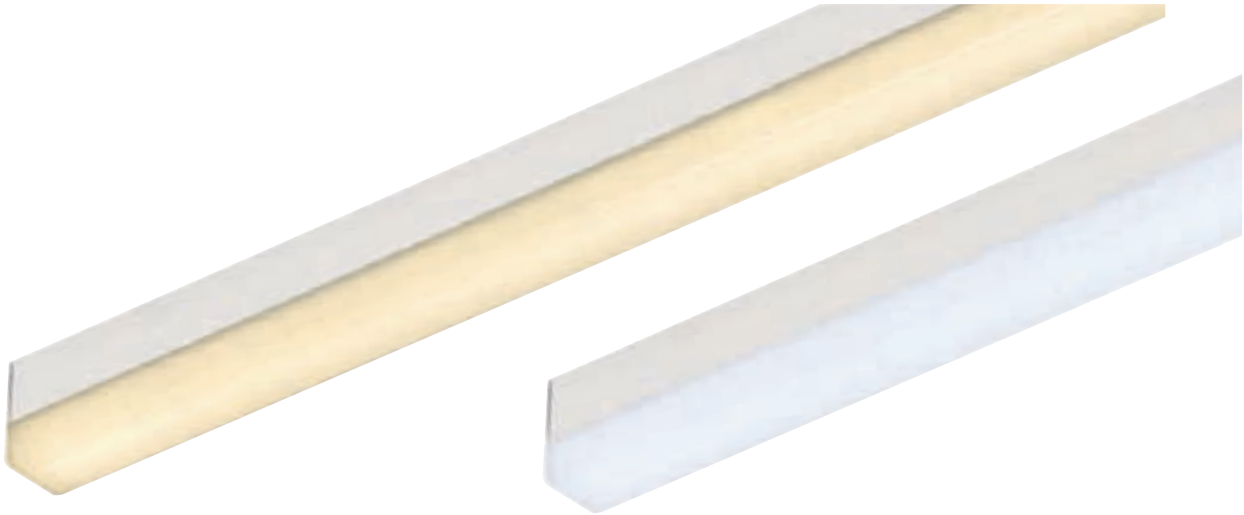

BATTEN LED

Hinweis

NEW

Durchverbindbar

Lichtfarbe Kelvin	Farb-konsistenz	Länge (cm)	Lichtstrom Lumen	Farbwieder-gabeindex (CRI)	Leistung Wattage	LEDs/Strip	LED-Abstand (cm)	Breite (cm)	Höhe (cm)	Trennbarkeit (cm)	minimaler Biegeradius (cm)	Energieeffi-zienzkategorie (EEK)	Artikel-nummer	EUR
3000	6SDCM	27,5	385	80	4,6	26	-	2,5	3,5	-	-	A++	631311	29,90
3000	6SDCM	57,5	735	80	8,1	44	-	2,5	3,5	-	-	A++	631313	34,90
3000	6SDCM	87,5	1065	80	12,4	64	-	2,5	3,5	-	-	A++	631315	39,90
3000	6SDCM	117,5	1470	80	16,5	88	-	2,5	3,5	-	-	A++	631317	44,90
4000	6SDCM	27,5	435	80	4,6	26	-	2,5	3,5	-	-	A++	631321	29,90
4000	6SDCM	57,5	855	80	8,1	44	-	2,5	3,5	-	-	A++	631323	34,90
4000	6SDCM	87,5	1235	80	12,4	64	-	2,5	3,5	-	-	A++	631325	39,90
4000	6SDCM	117,5	1710	80	16,5	88	-	2,5	3,5	-	-	A++	631327	44,90

ZUBEHÖR BATTEN LED

Einspeiserkabel mit Schalter

2A max.
L: 150 cm

Variante	Art. Nr.	EUR
1 Stk.	631300	9,99

Einspeiserkabel

2A max.
L: 150 cm

Variante	Art. Nr.	EUR
1 Stk.	631301	7,99

Verbindungskabel

2A max.

Variante	Art. Nr.	EUR
1 Stk. 15 cm	631302	4,99
1 Stk. 50 cm	631303	5,99

Befestigungsklammern

Stahl
B: 2,5 cm H: 1,3 cm T: 1,2 cm

Variante	Art. Nr.	EUR
3 Stk.	631304	1,49

Direkt-Verbinder

2A max.
L: 2,2 cm B: 2 cm H: 1,1 cm

Variante	Art. Nr.	EUR
1 Stk.	631305	1,29