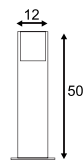

Serie in anderen Varianten erhältlich

Leuchtenfamilie Enola_C s. S. 022-031.

Zubehörepfehlung	Art. Nr.	EUR
Verbindungsbox	228730	10,90

Variante	Art. Nr.	EUR
800lm		
■ anthrazit	228545	269,00