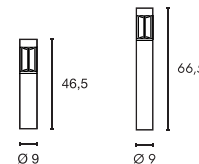

Hinweis

Betonanker inkl.

Zubehöreffahrung	Art. Nr.	EUR
Verbindungsbox	228730	10,90
Schraubenset	228753	6,99

Variante	Art. Nr.	EUR
200lm H: 46,5 cm 1,13 kg ■ anthrazit	231815	139,90
200lm H: 46,5 cm 1,13 kg ■ rost	231817	139,90
200lm H: 66,5 cm 1,37 kg ■ anthrazit	231455	159,90
200lm H: 66,5 cm 1,37 kg ■ rost	231457	159,90