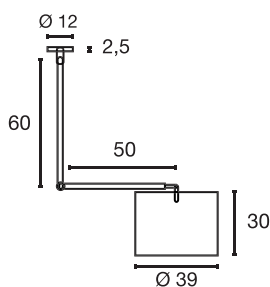

Serie in anderen Varianten erhältlich

Leuchtenfamilie Tenora s. S. 022-031.

LED Upgrade

LED E27 9,5W
2700K 806lm EEK=A+
10kWh/1000h
Art. Nr. 560161 | 19,90 EUR

Variante	Art. Nr	EUR
■ schwarz	156000	269,00
□ weiß	156001	269,00