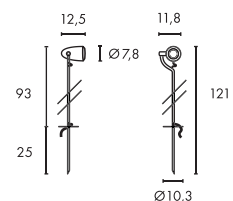

Hinweis

Leuchtenkopf kann mit Hilfe eines Innensechskantschlüssels verstellt und fixiert werden.
IP-Schukostecker inkl.