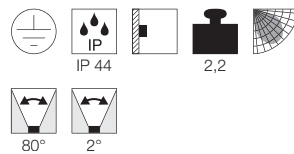

Produktangaben

230V ~50Hz
Material: Aluminium/Glas
L: 15 cm B: 15 cm H: 15,5 cm

A - A++

NEW

OUT-BEAM up/down, LED

- Premium LED

Leuchtmittelangaben

LED 2x 3000K CRI80