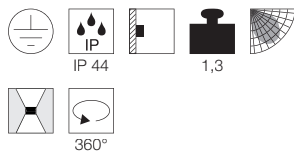

Produktangaben

230V ~50Hz
Material: Aluminium/Glas satiniert
B: 12 cm H: 12 cm T: 17,5 cm

17,5

Leuchtmittlempfehlung

G9 33W
2700K 460lm EEK=D
33kWh/1000h
Art. Nr. 519451 | 5,99 EUR

Variante	Art. Nr	EUR
silbergrau	230674	179,90