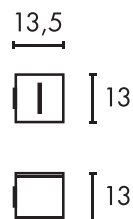

Leuchtmittlempfehlung

G9 48W
2800K 740lm EEK=C
48kWh/1000h
Art. Nr. 519452 | 5,99 EUR

Variante	Art. Nr	EUR
weiß	229601	129,90
silbergrau	229604	129,90