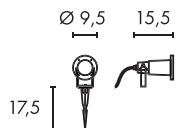

Hinweis

IP-Schukostecker inkl.
Erdspeiß inkl.

LED Upgrade

LED GU10 4,3W 40°
2700K 245lm EEK=A+
5kWh/1000h
Art. Nr. 551252 | 14,90 EUR

Variante	Art. Nr	EUR
■ schwarz	227410	39,90

• Einsatz von langen LED Leuchtmitteln möglich