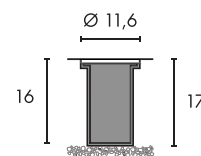

LED Upgrade

LED GU10 3,5W 36°
3000K 240lm EEK=A+
4kWh/1000h
Art. Nr. 560084 | 24,90 EUR

Variante	Art. Nr	EUR
Ø: 11,6 cm T: 16 cm		
● edelstahl gebürstet	228430	119,90
L: 11,6 cm B: 11,6 cm T: 16,5 cm		
■ edelstahl gebürstet	228434	129,90