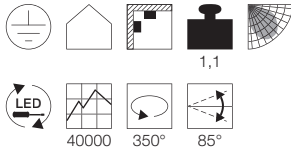

Produktangaben

220-240V ~50/60Hz sek. 700mA
Systemleistung: 29W
Material: Aluminium
Ø: 9 cm L: 18 cm H: 16,5 cm

Variante	Art. Nr	EUR
3000K 2220lm 36° ■ schwarz	176000	199,90
3000K 2220lm 36° □ weiß	176001	199,90
3000K 2220lm 36° ● silber	176004	199,90
3000K 2360lm 60° ■ schwarz	176010	199,90
3000K 2360lm 60° □ weiß	176011	199,90
3000K 2360lm 60° ● silber	176014	199,90
4000K 2550lm 36° ■ schwarz	176020	199,90
4000K 2520lm 36° □ weiß	176021	199,90
4000K 2520lm 36° ● silber	176024	199,90
4000K 2555lm 60° ■ schwarz	176030	199,90
4000K 2555lm 60° □ weiß	176031	199,90
4000K 2555lm 60° ● silber	176034	199,90