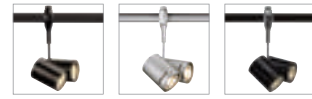

E - A++

BIMA 1

Leuchtmittelangaben

GU10 QPAR51 50W max.
Ø: 5,1 max. L: 5,7 cm max.
optional: LED

Produktangaben

230V ~50Hz
Material: Aluminium
Ø: 6 cm L: 8 cm H: 15,5 cm

LED Upgrade

LED GU10 4,3W 40°
2700K 245lm EEK=A+
5kWh/1000h
Art. Nr. 551252 | 14,90 EUR

Variante	Art. Nr	EUR
■ schwarz	184450	64,90
□ weiß	184451	64,90
■ chrom/schwarz	185450	64,90
■ silbergrau	184452	64,90

E - A++

BIMA 2

Leuchtmittelangaben

GU10 QPAR51 2x 50W max.
Ø: 5,1 max. L: 5,7 cm max.
optional: LED

Produktangaben

230V ~50Hz
Material: Aluminium
Ø: 6 cm L: 8 cm H: 15,5 cm

LED Upgrade

LED GU10 4,3W 40°
2700K 245lm EEK=A+
5kWh/1000h
Art. Nr. 551252 | 14,90 EUR

Variante	Art. Nr	EUR
■ schwarz	184440	109,90
□ weiß	184441	109,90
■ silbergrau	184442	109,90
■ chrom/schwarz	185440	109,90