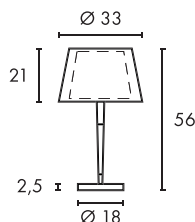

Hinweis

Eurostecker und Schalter

LED Upgrade

LED E27 9,5W
2700K 806lm EEK=A+
10kWh/1000h
Art. Nr. 560161 | 19,90 EUR

Variante	Art. Nr	EUR
■ bicolor	155651	149,90