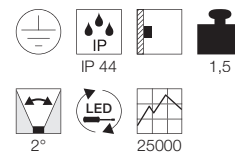

Produktangaben

120-277V~50/60Hz sek. 500mA
Systemleistung: 15W
Material: Aluminium/Glas
B: 15 cm H: 15 cm T: 15,8 cm