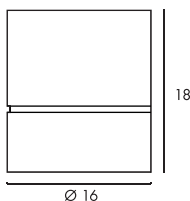

D - A+

Leuchtmittelangaben

G53 QR111 50W max.
optional: LED

Produktangaben

230V ~50Hz
Material: Stahl
Ø: 16 cm H: 18 cm

1,5 C

D - A+

Leuchtmittelangaben

G53 QR111 2x 50W max.
optional: LED

Produktangaben

230V ~50Hz
Material: Stahl
B: 31 cm H: 18 cm T: 16 cm

2,7 C

Leuchtmittlempfehlung

G53 35W 24°
2900K 440lm EEK=B
38kWh/1000h
Art. Nr. 545522 | 14,90 EUR

Leuchtmittlempfehlung

G53 35W 24°
2900K 440lm EEK=B
38kWh/1000h
Art. Nr. 545522 | 14,90 EUR

Variante	Art. Nr	EUR
■ schwarz matt	117170	179,90
□ weiß	117171	179,90
■ silber	117174	179,90

Variante	Art. Nr	EUR
■ schwarz matt	117190	269,00
□ weiß	117191	269,00
■ silber	117194	269,00