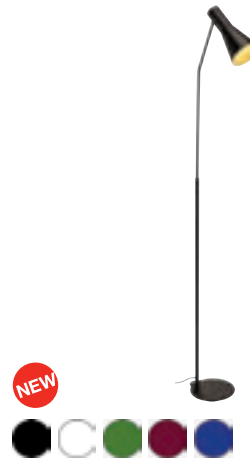

E - A++

NEW

PHELIA

Leuchtmittelangaben

E27 TC(...)SE 23W max.
Ø: 5,3 cm max. L: 18 cm max.
optional: LED

Produktangaben

230V ~50/60Hz
Material: Aluminium
L: 24 cm B: 20 cm H: 172 cm

Serie in anderen Varianten erhältlich

Leuchtenfamilie Phelia s. S. 022-031.

Hinweis

Schukostecker
Netzanschlussleitung mit Schukostecker
Schalter im Leuchtenkopf

LED Upgrade

LED E27 8W 38°
3000K 630lm EEK=A+
8kWh/1000h
Art. Nr. 551923 | 24,90 EUR

Variante	Art. Nr.	EUR
schwarz	146010	199,90
weiß	146011	199,90
farngrün-RAL6025	146015	219,00
weinrot-RAL3005	146016	219,00
hellblau	146017	219,00