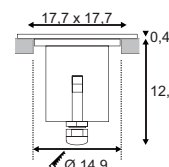

Zubehörempfehlung	Art. Nr.	EUR
T-Verbinderbox	228726	19,90
Montagefeder für Holz	233797	39,90
Einbautopf	233792	44,90

Variante	Art. Nr.	EUR
2700lm 24° ■ edelstahl	233782	949,00
2700lm 38° ■ edelstahl	233786	949,00

Coming soon: Januar 2017