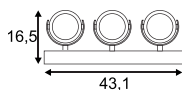

A - A++

Leuchtmittelangaben

LED 3x 10W 3000K CRI80

Produktangaben

220-240V ~50/60Hz
Systemleistung: 32W
Material: Aluminium
B: 43,1 cm H: 8,8 cm T: 16,5 cm

1,8 L

24°

40000

340°

180°

Serie in anderen Varianten erhältlich

Leuchtenfamilie Kalu LED s. S. 022-031.

A - A++

Leuchtmittelangaben

LED 4x 10W 3000K CRI80

Produktangaben

220-240V ~50/60Hz
Systemleistung: 42W
Material: Aluminium
B: 58 cm H: 8,8 cm T: 16,5 cm

2,4 L

24°

40000

340°

180°

Serie in anderen Varianten erhältlich

Leuchtenfamilie Kalu LED s. S. 022-031.

Variante	Art. Nr	EUR
1980lm		
■ schwarz matt	147620	349,00
1980lm		
■ schwarz/weiß	147621	349,00

Variante	Art. Nr	EUR
2640lm		
■ schwarz matt	147630	499,00
2640lm		
■ schwarz/weiß	147631	499,00