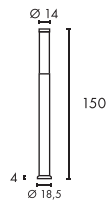

Zubehörempfehlung	Art. Nr.	EUR
Verbindungsbox	228730	10,90

Leuchtmittlempfehlung

2G11 36W
4000K 2900lm EEK=A
40kWh/1000h
Art. Nr. 590145 | 9,99 EUR

Variante	Art. Nr.	EUR
■ anthrazit	227985	499,00