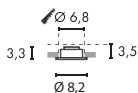

A - A++

NEW TRIA 1 SET
LED, Clipfedern

- Deckenausschnitt Durchmesser 68 mm
- geringe Einbautiefe

Leuchtmittelangaben

LED 1x 3W 3000K CRI80

Produktangaben

220-240V ~50/60Hz sek. 350mA
Systemleistung: 5,21W
Material: Aluminium
H: 3,3 cm

Hinweis

Clipfedern
Materialstärke Einbaufäche: 20 mm

A - A++

NEW TRIA 1 SET
LED, Clipfedern

- Deckenausschnitt Durchmesser 68 mm
- geringe Einbautiefe

Leuchtmittelangaben

LED 1x 3W 3000K CRI80

Produktangaben

220-240V ~50/60Hz sek. 350mA
Systemleistung: 5,21W
Material: Aluminium
H: 3,3 cm

Hinweis

Clipfedern
Materialstärke Einbaufäche: 20 mm

Variante	Art. Nr	EUR
300lm Ø: 8,2 cm □ weiß	113951	42,90
300lm Ø: 8,2 cm ■ alu gebürstet	113956	44,90

Variante	Art. Nr	EUR
300lm L: 8,2 cm B: 8,2 cm □ weiß	113961	44,90
300lm L: 8,2 cm B: 8,2 cm ■ alu gebürstet	113966	49,90