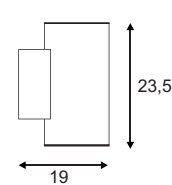

Zubehöreffahrung	Art. Nr.	EUR
Linse 20°	116302	6,99
Linse 40°	116304	6,99

Zubehöreffahrung	Art. Nr.	EUR
Reflektor 20°	114102	9,99
Reflektor 40°	114104	9,99

Variante	Art. Nr.	EUR
Downlight: 700lm / Uplight: 700lm schwarz	116340	189,90
Downlight: 700lm / Uplight: 700lm weiß	116341	189,90

Variante	Art. Nr.	EUR
2750lm schwarz	114140	349,00
2750lm weiß	114141	349,00
2900lm schwarz	114190	349,00
2900lm weiß	114191	349,00