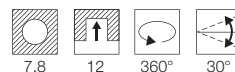

Produktangaben

230V ~50Hz
Material: Aluminium
H: 10,5 cm

Hinweis

Clipfedern
Materialstärke Einbaufäche: 18 mm