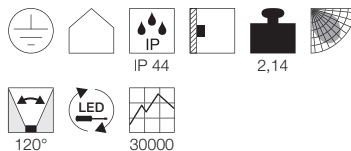

Produktangaben

120-240V ~50-60Hz sek. 600mA
Systemleistung: 24W
Material: Aluminium/Kunststoff PC
B: 117,8 cm H: 7 cm T: 7 cm