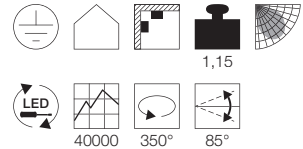

Produktangaben

120-240V~50/60Hz sek. 900mA
Systemleistung: 36W
Material: Aluminium
Ø: 9 cm L: 18 cm H: 16,5 cm