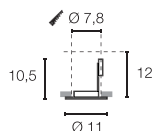

LED Upgrade

LED GU10 6,5W 36°
3000K 520lm EEK=A+
7kWh/1000h
Art. Nr. 551273 | 19,90 EUR

Variante	Art. Nr	EUR
Ø: 11 cm 0,19 kg		
■ schwarz matt	113440	32,90
□ weiß matt	113441	32,90
Ø: 11 cm 0,19 kg		
■ alu gebürstet	113446	37,90