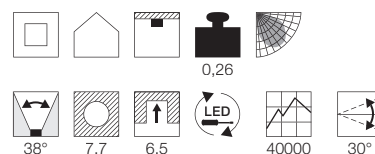

Produktangaben

220-240V ~50/60Hz sek. 350mA
Systemleistung: 9,1W
Material: Aluminium/Kunststoff
H: 4,8 cm

Hinweis

Materialstärke Einbaufäche: 20 mm