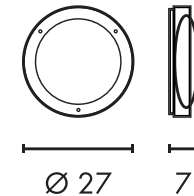

Produktangaben

230V ~50Hz
Material: Aluminium/Glas
Ø: 27 cm H: 7 cm

LED Upgrade

LED E14 4W
2700K 250lm EEK=A+
3kWh/1000h
Art. Nr. 560222 | 12,90 EUR

Variante	Art. Nr	EUR
weiß	229071	64,90
silbergrau	229072	64,90
anthrazit	229075	64,90