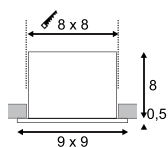

A - A++

A - A++

A - A++

KADUX 1 SET
LED

- Robustes Leuchtengehäuse
- Premium LED

Leuchtmittelangaben

LED 1x 6,2W 3000K CRI80

Produktangaben

200-240V ~50/60Hz sek. 350mA
Systemleistung: 9W
Material: Aluminium/Stahl
L: 9 cm B: 9 cm H: 8,5 cm

Hinweis

Materialstärke Einbaufäche: 30 mm

KADUX 2 SET
LED

- Robustes Leuchtengehäuse
- Premium LED

Leuchtmittelangaben

LED 2x 6,2W 3000K CRI80

Produktangaben

200-240V ~50/60Hz sek. 350mA
Systemleistung: 15W
Material: Aluminium/Stahl
L: 15 cm B: 9 cm H: 8,5 cm

Hinweis

Materialstärke Einbaufäche: 30 mm

KADUX 3 SET
LED

- Robustes Leuchtengehäuse
- Premium LED

Leuchtmittelangaben

LED 3x 6,2W 3000K CRI80

Produktangaben

200-240V ~50/60Hz sek. 350mA
Systemleistung: 22W
Material: Aluminium/Stahl
L: 21 cm B: 9 cm H: 8,5 cm

Hinweis

Materialstärke Einbaufäche: 30 mm

Variante	Art. Nr	EUR
600lm		
■ schwarz matt	115700	69,90
625lm		
□ weiß matt	115701	69,90
625lm		
■ alu gebürstet	115706	74,90

Variante	Art. Nr	EUR
1150lm		
■ schwarz matt	115710	139,90
1200lm		
□ weiß matt	115711	139,90
1200lm		
■ alu gebürstet	115716	149,90

Variante	Art. Nr	EUR
1750lm		
■ schwarz matt	115720	189,90
1830lm		
□ weiß matt	115721	189,90
1830lm		
■ alu gebürstet	115726	199,90