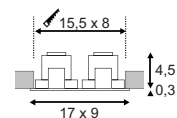

Variante	Art. Nr	EUR
2700K 1150lm		
■ schwarz matt	113890	99,90
2700K 1200lm		
□ weiß	113891	99,90
2700K 1200lm		
■ alu gebürstet	113896	109,90
3000K 1150lm		
■ schwarz matt	113920	99,90
3000K 1200lm		
□ weiß	113921	99,90
3000K 1200lm		
■ alu gebürstet	113926	109,90