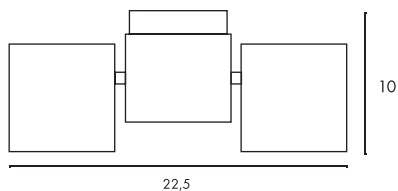

E - A++

ALTRA DICE
Spot 2

Leuchtmittelangaben

GU10 QPAR51 2x 50W max.
optional: LED

Produktangaben

230V ~50Hz
Material: Aluminium/Stahl
L: 22,5 cm B: 7 cm H: 10 cm

Serie in anderen Varianten erhältlich

Leuchtenfamilie Altra Dice s. S. 022-031.