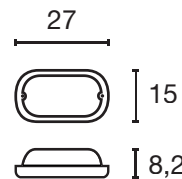

Produktangaben

220-240V ~50Hz
Systemleistung: 22W
Material: Aluminium/Kunststoff PC
B: 27 cm H: 15 cm T: 8,2 cm

A - A++