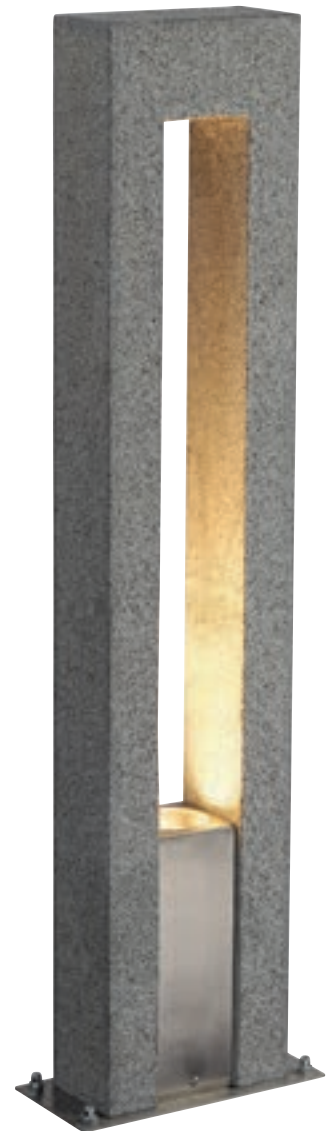

GRANIT

IM EINKLANG MIT DER NATUR.

Außenleuchten aus natürlichem Stein verleihen jedem Außenbereich eine besondere Exklusivität. Leuchten aus Naturstein sind nicht nur robust, sondern aufgrund ihrer unterschiedlichen Oberflächen-Beschaffenheit immer ein individuelles Einzelstück. Sie fügen sich natürlich in jede Umgebung ein – Park oder Garten, Wege, Eingangsbereich oder Terrasse.

Sandsteinleuchten bestechen durch ihre individuelle Struktur und unterschiedlichen Farbschattierungen. Basaltleuchten, entstanden aus vulkanischem Material, zeichnen sich durch ihre robuste, beständige Beschaffenheit und körnige Oberfläche aus. Granitleuchten, in ihrer Zusammensetzung reich an Quarz und Feldspat, wirken durch die im Stein enthaltenen Materialien mit einer Glimmer-Optik. In jeder Natursteinleuchte vereinen sich raffinierte Patina, Skulptur und Licht zu einem stimmigen Blickfang.