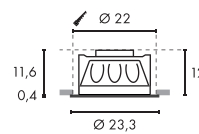

Variante	Art. Nr	EUR
3000K 520lm □ weiß	160421	79,90
4000K 550lm □ weiß	160431	79,90

Variante	Art. Nr	EUR
3000K 1200lm □ weiß	160441	109,90
4000K 1250lm □ weiß	160451	109,90

Variante	Art. Nr	EUR
3000K 1600lm □ weiß	160461	139,90
4000K 1700lm □ weiß	160471	139,90