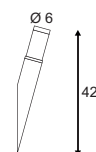

220-240V ~50/60Hz
Systemleistung: 8,6W
Material: Edelstahl 316
Ø: 6 cm H: 42 cm

Serie in anderen Varianten erhältlich

Leuchtenfamilie Trust

Zubehörempfehlung	Art. Nr.	EUR
Verbindungsbox	228730	10,90
Raster 316	228130	79,90