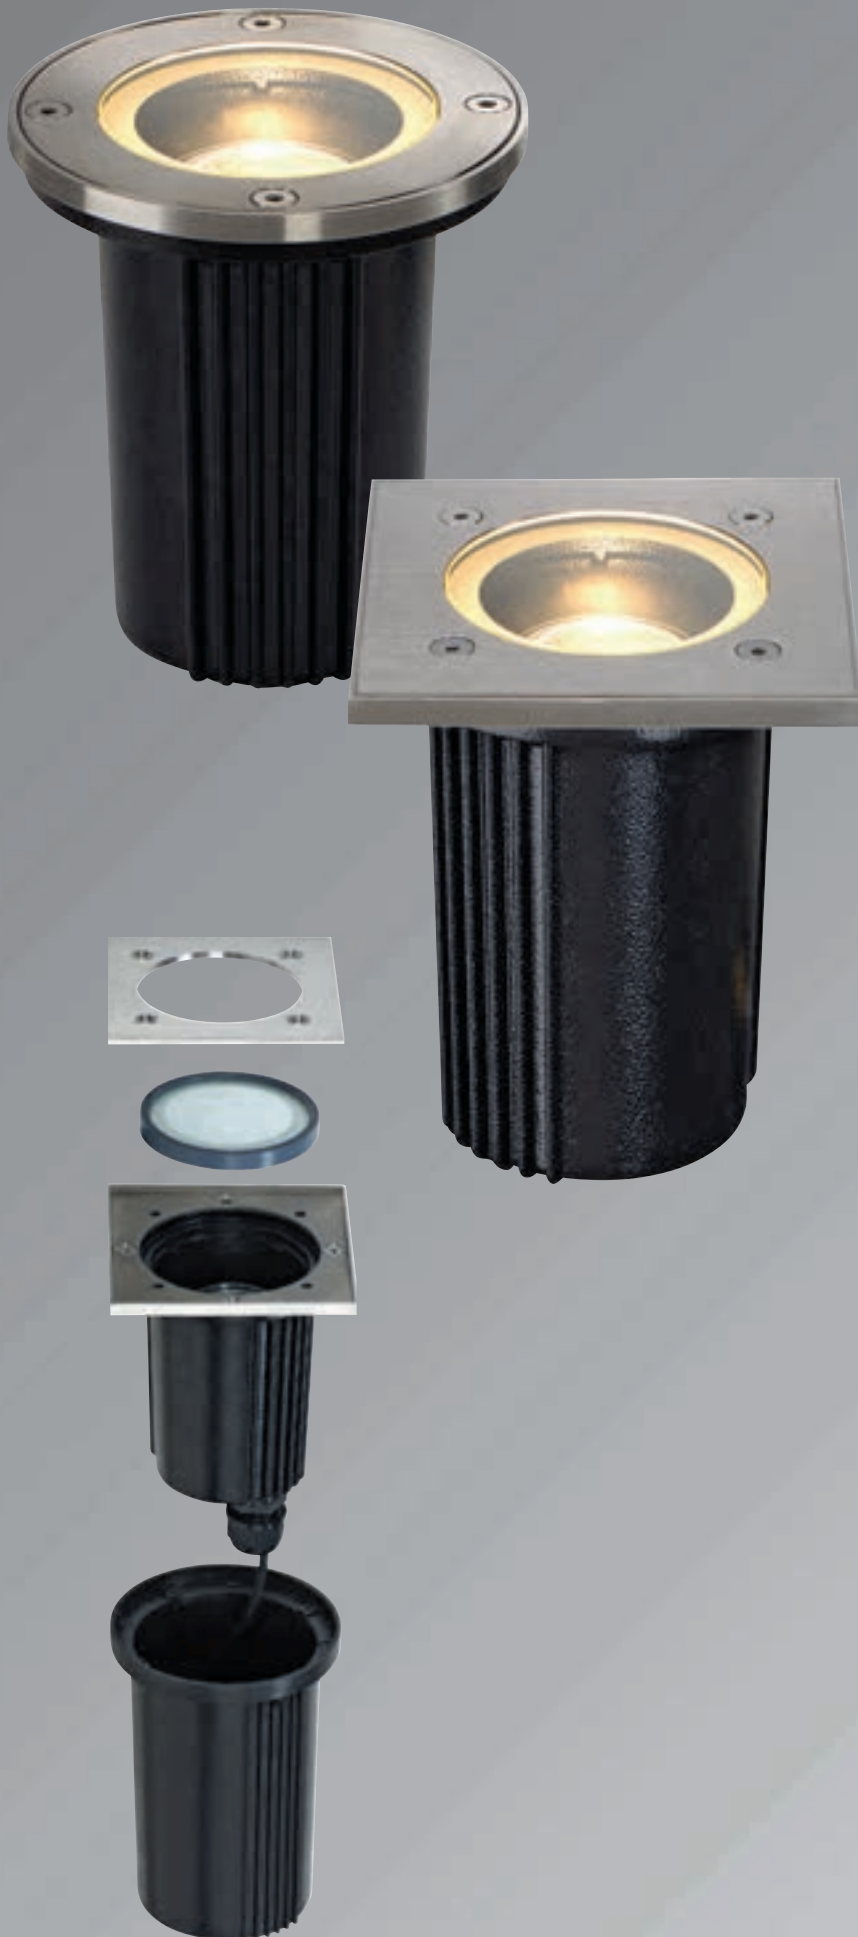

Produktangaben

220-240V ~50/60Hz sek. 400mA
Systemleistung: 5,5W
Material: Edelstahl 316
Ø: 9,2 cm T: 9,4 cm

Hinweis

Offenes Kabelende.
Einbautopf inkl.
LED Treiber inkl.

Variante	Art. Nr.	EUR
300lm		
edelstahl gebürstet	233530	199,90