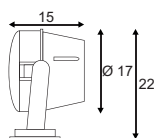

Hinweis

IP-SchukoStecker

Variante	Art. Nr	EUR
2000lm		
steingrau	231092	349,00