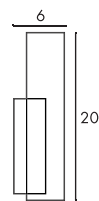

Produktangaben

100-240V ~50/60Hz sek. 700mA
Systemleistung: 4W
Material: Aluminium/Stahl
B: 21 cm H: 20 cm T: 6 cm

A - A++