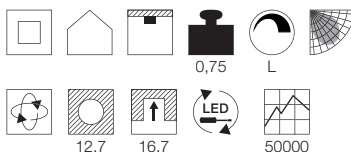

Produktangaben

230V ~50/60Hz
Material: Aluminium
Ø: 14,1 cm H: 16,9 cm

Hinweis

Clipfedern
Materialstärke Einbaufäche: 20 mm