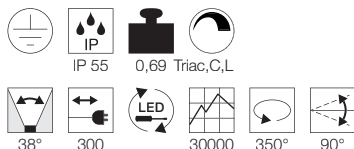

Produktangaben

220-240V ~50/60Hz
Systemleistung: 8W
Material: Aluminium
B: 5,5 cm H: 30,3 cm T: 11,9 cm

Hinweis

Offenes Kabelende

Zubehörempfehlung	Art. Nr.	EUR
Endstück/Erdspiess	233155	39,90
Verlängerungsstab	233165	39,90
Standfuss	233145	39,90
Schraubenset	228752	14,90
Betonanker	228712	49,90
Erdspiess	228722	44,90

Variante	Art. Nr.	EUR
350lm		
anthrazit	233275	159,90