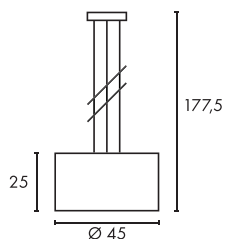

Serie in anderen Varianten erhältlich

Leuchtenfamilie Lasson s. S. 022-031.