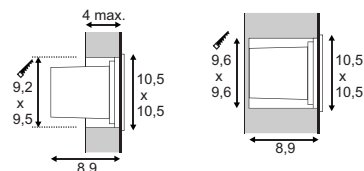

Variante	Art. Nr	EUR
6500K 40lm		
■ edelstahl	230131	54,90
3000K 40lm		
■ edelstahl	230132	59,90