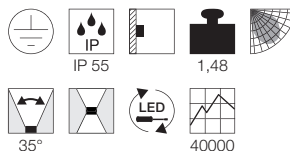

Produktangaben

220-240V ~50/60Hz sek. 500mA
Systemleistung: 22,3W
Material: Aluminium/Glas
Ø: 10 cm H: 23,2 cm T: 14,5 cm

Serie in anderen Varianten erhältlich

Leuchtenfamilie Enola_C s. S. 022-031.