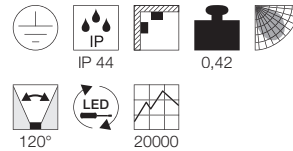

Produktangaben

220-240V ~50Hz
Systemleistung: 11W
Material: Aluminium/Kunststoff PC
B: 19,8 cm H: 11 cm T: 7,5 cm