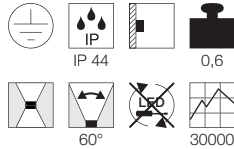

200-240V ~50/60Hz sek. 700mA
Systemleistung: 6,8W
Material: Aluminium/Glas
B: 4 cm H: 12,4 cm T: 9,5 cm

□ | 12,4

┌ | 9,5

■ | 4

Variante	Art. Nr	EUR
100lm □ weiß	232461	89,90
80lm ■ anthrazit	232465	89,90

Variante	Art. Nr	EUR
175lm □ weiß	232471	119,90
140lm ■ anthrazit	232475	119,90