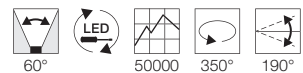

Serie in anderen Varianten erhältlich

Leuchtenfamilie Supros 4000 s. S. 022-031.

Zubehörempfehlung	Art. Nr.	EUR
Reflektor 20°	114102	9,99
Reflektor 40°	114104	9,99

Variante	Art. Nr.	EUR
3000K 3150lm ■ schwarz	152800	229,00
3000K 3150lm □ weiß	152801	229,00
4000K 3150lm ■ schwarz	152810	229,00
4000K 3150lm □ weiß	152811	229,00