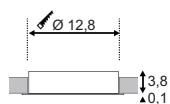

A - A++

A - A++

A - A++

NEW

OCCULDAS 14 LED

- Design: David Morgan
- Premium LED
- Indirekte Beleuchtung

Leuchtmittelangaben

LED 1x 15W 3000K CRI>80

Produktangaben

220-240V ~50/60Hz sek. 350mA
Systemleistung: 15W
Material: Aluminium/Stahl
Ø: 14 cm T: 3,8 cm

Serie in anderen Varianten erhältlich

Leuchtenfamilie Occuldas s. S. 022-031.

Hinweis

Materialstärke Einbaufäche: 20 mm

NEW

OCCULDAS 14 MOVE LED

- Design: David Morgan
- direkte Beleuchtung
- Premium LED

Leuchtmittelangaben

LED 1x 6W 3000K CRI>80

Produktangaben

220-240V ~50/60Hz sek. 350mA
Systemleistung: 7,8W
Material: Aluminium/Stahl
Ø: 14 cm T: 3,8 cm

Serie in anderen Varianten erhältlich

Leuchtenfamilie Occuldas s. S. 022-031.

Hinweis

Materialstärke Einbaufäche: 20 mm

OCCULDAS 23 LED

- Design: David Morgan
- Premium LED
- Indirekte Beleuchtung

Leuchtmittelangaben

LED 1x 22W 3000K CRI80

Produktangaben

200-240V ~50/60Hz sek. 700mA
Systemleistung: 26W
Material: Aluminium/Stahl
Ø: 22,6 cm H: 7,75 cm

Serie in anderen Varianten erhältlich

Leuchtenfamilie Occuldas s. S. 022-031.

Hinweis

Materialstärke Einbaufäche: 10-30 mm

Variante	Art. Nr	EUR
810lm □ weiß	117331	159,90

Variante	Art. Nr	EUR
700lm □ weiß	117341	179,90

Variante	Art. Nr	EUR
1300lm □ weiß	117311	249,00