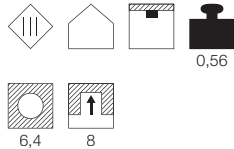

Produktangaben

12V ~50Hz
Material: Stahl/Kristall Glas
L: 10,2 cm B: 10,2 cm H: 2,7 cm

Hinweis

Materialstärke Einbaufäche: 14 mm

Zubehöreffehlung	Art. Nr.	EUR
Transformator	461060	14,90
NV-Verteilerbox	410140	7,99

LED Upgrade

LED GU5.3 5W 38°
2700K 300lm EEK=A+
6kWh/1000h
Art. Nr. 551862 | 14,90 EUR
empfohlener Transformator:
227140 | 34,90 EUR

Variante	Art. Nr.	EUR
■ chrom	114920	44,90