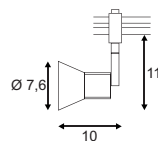

Leuchtmittelangaben

GU10 QPAR51 50W max.
Ø: 5,1 max. L: 5,7 cm max.
optional: LED

Produktangaben

230V ~50Hz
Material: Aluminium/Glas
Ø: 6,5 cm L: 18 cm H: 11cm

Produktangaben

230V ~50Hz
Material: Aluminium/Glas
Ø: 7,6 cm L: 10 cm H: 11 cm