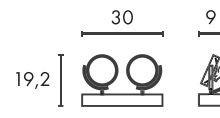

Leuchtmittelpfehlung

G53 35W 24°
2900K 440lm EEK=B
38kWh/1000h
Art. Nr. 545522 | 14,90 EUR

Variante	Art. Nr	EUR
■ alu gebürstet	147296	159,90