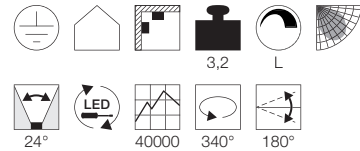

Produktangaben

220-240V ~50/60Hz
Systemleistung: 42W
Material: Aluminium
B: 29 cm H: 28 cm T: 16,5 cm

Serie in anderen Varianten erhältlich

Leuchtenfamilie Kalu LED s. S. 022-031.

Variante	Art. Nr	EUR
2640lm		
■ schwarz matt	147650	529,00
2640lm		
■ schwarz/weiß	147651	529,00

Variante	Art. Nr	EUR
2640lm		
■ schwarz matt	147640	499,00
2640lm		
■ schwarz/weiß	147641	499,00