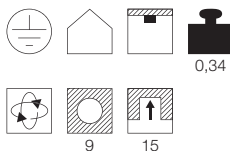

E - A++

INDI REC 1S
QPAR51

- Runder Einbautopf = einfache Montage

Leuchtmittelangaben

GU10 QPAR51 50W max.
optional: LED

Produktangaben

230V ~50Hz
Material: Stahl/Aluminium
L: 10 cm B: 10 cm H: 14 cm

Hinweis