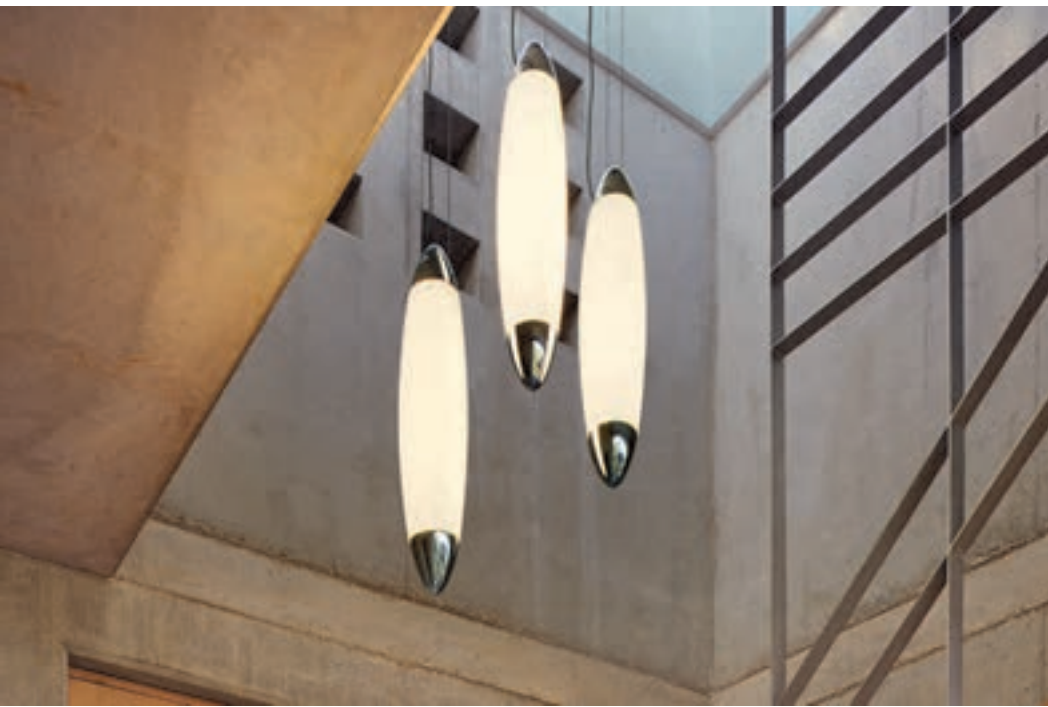

A

CREST PD-1

- Kann horizontal und vertikal abgehängt werden
- High Output Leuchtmittel

Leuchtmittelangaben

G5 T16 2x 24W

Produktangaben

220-240V ~50/60Hz
Systemleistung: 51W
Material: Zink/PE
Ø: 13,5 cm L: 73 cm

Serie in anderen Varianten erhältlich

Leuchtenfamilie Crest s. S. 022-031.

Leuchtmittlempfehlung

G5 24W
3000K 1950lm EEK=A
26kWh/1000h
Art. Nr. 548024 | 9,99 EUR

Variante	Art. Nr	EUR
chrom/weiß	133780	219,00