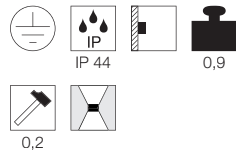

Produktangaben

230V ~50Hz
Material: Aluminium/Glas
B: 12,5 cm H: 16 cm T: 13 cm

Serie in anderen Varianten erhältlich

Leuchtenfamilie Rox