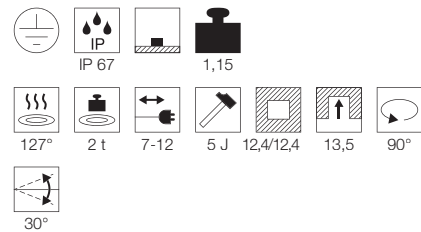

Produktangaben

230V ~50Hz
Material: Edelstahl 304/Aluminium/Glas
Ø: 7 cm T: 12 cm

Hinweis

Einbautopf inkl.

LED Upgrade

LED GU10 3,5W 36°
3000K 240lm EEK=A+
4kWh/1000h
Art. Nr. 560084 | 24,90 EUR

Variante	Art. Nr	EUR
■ edelstahl	229374	99,90