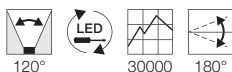

120°

30000

180°

Serie in anderen Varianten erhältlich

Leuchtenfamilie Vincelli s. S. 022-031.