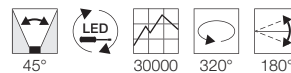

Produktangaben

12V ~50-60Hz
Material: Aluminium/Kunststoff PC
Ø: 2,3 cm H: 4,5 cm

Hinweis

Betrieb nur mit konventionellem Trafo!

LED Upgrade

LED GU5.3 5W 38°
2700K 300lm EEK=A+
6kWh/1000h
Art. Nr. 551862 | 14,90 EUR
empfohlener Transformator:
227140 | 34,90 EUR

Variante	Art. Nr	EUR
chrom	186272	24,90

Variante	Art. Nr	EUR
80lm silbergrau	186042	59,90

Variante	Art. Nr	EUR
80lm chrom	186562	59,90