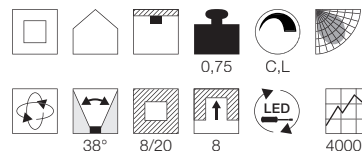

Hinweis

Materialstärke Einbaufäche: 30 mm

Variante	Art. Nr	EUR
600lm		
■ schwarz matt	115700	69,90
625lm		
□ weiß matt	115701	69,90
625lm		
■ alu gebürstet	115706	74,90

Variante	Art. Nr	EUR
1150lm		
■ schwarz matt	115710	139,90
1200lm		
□ weiß matt	115711	139,90
1200lm		
■ alu gebürstet	115716	149,90

Variante	Art. Nr	EUR
1750lm		
■ schwarz matt	115720	189,90
1830lm		
□ weiß matt	115721	189,90
1830lm		
■ alu gebürstet	115726	199,90