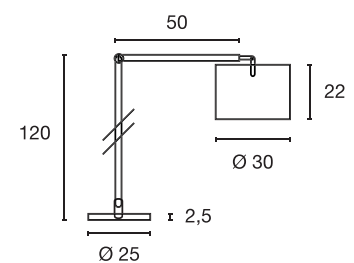

Hinweis

Fußschalter am Netzkabel.
Eurostecker und Schalter.