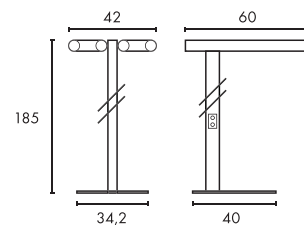

230V ~50Hz
 Material: Aluminium/Kunststoff
 B: 42 cm H: 185 cm T: 60 cm

Serie in anderen Varianten erhältlich

Leuchtenfamilie Worklight s. S. 022-031.

Hinweis

Zwei Schalter zum Betrieb mit halber bzw. voller Leistung im Leuchtenschaft.
 Schukostecker und Schalter.