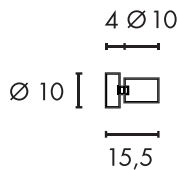

Serie in anderen Varianten erhältlich

Leuchtenfamilie Sitra s. S. 022-031.

LED Upgrade

LED GX53 3W 120°
3000K 250lm EEK=A++
3kWh/1000h
Art. Nr. 551372 | 19,90 EUR

Variante	Art. Nr	EUR
steingrau	230354	69,90
anthrazit	230355	69,90