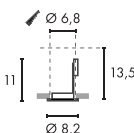

LED Upgrade

LED GU10 7W 36°
3000K 520lm EEK=A+
7kWh/1000h
Art. Nr. 551283 | 24,90 EUR

Variante	Art. Nr	EUR
Ø: 8,2 cm 0,13 kg		
■ schwarz	113460	32,90
Ø: 8,2 cm 0,13 kg		
□ weiß	113461	32,90
Ø: 8,2 cm 0,13 kg		
■ alu gebürstet	113466	34,90