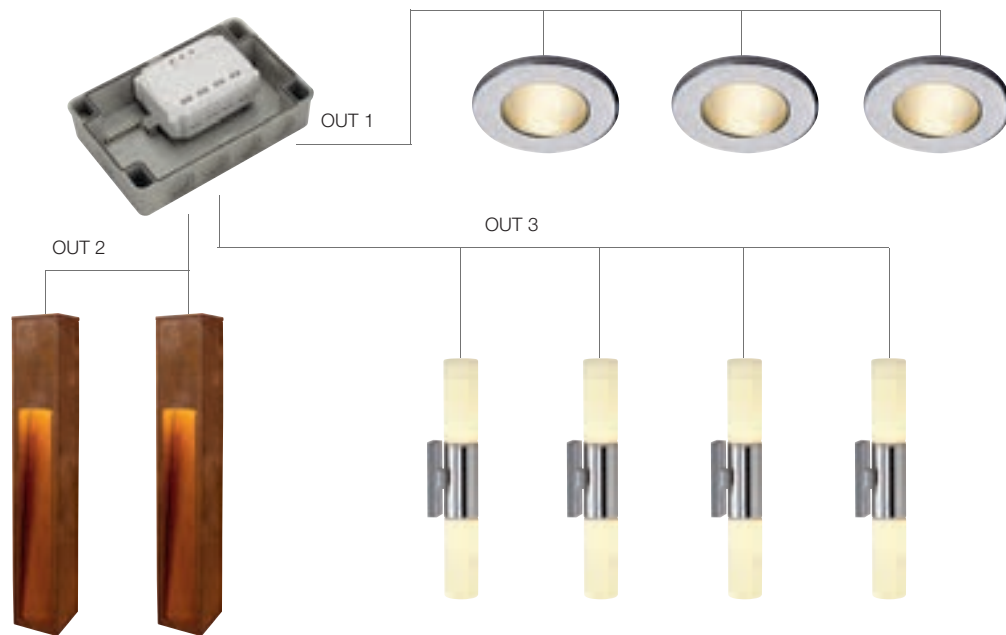

STEUERUNG VON LICHT, JALOUSIEN UND VIELEM MEHR.

MEHR MÖGLICHKEITEN – Unsere Sender und Empfänger lassen sich beliebig kombinieren und bieten so vielfältige Einsatzmöglichkeiten. Vorteil: Über eine Funksteckdose lassen sich auch mobile Leuchten via Funkfernbedienung ganz bequem steuern. Unser Funksystem SLV CONTROL BY TRUST kann jederzeit um weitere Komponenten erweitert werden.

MEHR KOMFORT – Schalten oder dimmen von wo auch Sie immer wollen, ob zuhause oder von unterwegs – mit SLV CONTROL BY TRUST geht das denkbar einfach. Zum Beispiel via Fernbedienung oder auch mit unserer App und Internet Control Station über Smartphone, Tablet oder per Internet Browser vom PC aus.

MEHR SICHERHEIT – Beleuchtung automatisch einschalten lassen, ohne einen Schalter betätigen zu müssen? Zum Beispiel beim Betreten der Kellertreppe oder abends auf dem Weg von der Garage zur Haustür. Mit unseren Funk-Bewegungsmeldern kein Problem. Weiteres Sicherheits-Plus unserer Funklösung: Über Zeitschaltuhren lässt sich auch Anwesenheit simulieren und Einbrecher abschrecken.