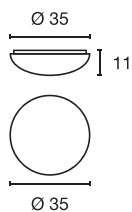

Produktangaben

220-240V ~50/60Hz sek. 700mA
Systemleistung: 24W
Material: Stahl/PMMA
Ø: 35 cm H: 11 cm