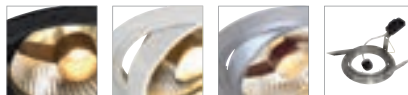

E - A++

NEW TRIA 1
QPAR111, Blattfedern, Hochvolt

Leuchtmittelangaben

GU10 QPAR111 75W max.
optional: LED

Produktangaben

230V ~50Hz
Material: Aluminium
H: 12,5 cm

Hinweis

Materialstärke Einbaulfläche: 30 mm

LED Upgrade

LED GU10 17,5W 30°
2700K 880lm EEK=A
18kWh/1000h
Art. Nr. 551642 | 79,90 EUR

Variante	Art. Nr	EUR
Ø: 16,5 cm 0,33 kg		
■ schwarz matt	113550	49,90
Ø: 16,5 cm 0,33 kg		
□ weiß matt	113540	47,90
Ø: 16,5 cm 0,33 kg		
■ alu eloxiert	111380	49,90

E - A++

NEW TRIA 1
QPAR111, Blattfedern, Hochvolt

Leuchtmittelangaben

GU10 QPAR111 75W max.
optional: LED

Produktangaben

230V ~50Hz
Material: Aluminium
H: 12,5 cm

Hinweis

Materialstärke Einbaulfläche: 30 mm

LED Upgrade

LED GU10 17,5W 30°
2700K 880lm EEK=A
18kWh/1000h
Art. Nr. 551642 | 79,90 EUR

Variante	Art. Nr	EUR
L: 16,5 cm B: 16,5 cm 0,38 kg		
■ schwarz matt	113830	49,90
L: 16,5 cm B: 16,5 cm 0,38 kg		
□ weiß matt	113541	49,90
L: 16,5 cm B: 16,5 cm 0,38 kg		
■ alu gebürstet	111381	52,90