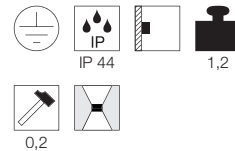

Variante	Art. Nr	EUR
■ alu gebürstet	229766	149,90

E - A++

ROX UP-DOWN OUT

Leuchtmittelangaben

GU10 QPAR111 2x 50W max.
optional: LED

Produktangaben

230V ~50Hz
Material: Aluminium/Glas
B: 12,5 cm H: 20,5 cm T: 13 cm