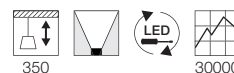

NEW

SOBERBIA 80

- Design: Johan Carpner
- Premium LED

Leuchtmittelangaben

LED 1x 54,4W 2700K CRI>80

Produktangaben

200-240V ~50/60Hz sek. 1400mA
Systemleistung: 56W
Material: Stahl

Serie in anderen Varianten erhältlich