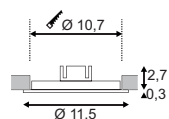

Zubehörempfehlung	Art. Nr.	EUR
LED Treiber	464140	29,90

Variante	Art. Nr.	EUR
240lm Ø: 11,5 cm 0,18 kg □ weiß	162703	39,90
240lm Ø: 11,5 cm 0,18 kg ■ silbergrau	162733	39,90