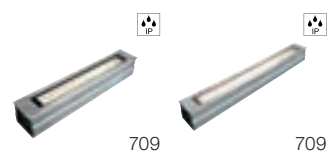

BODENEINBAULEUCHTEN - LANGE FORM