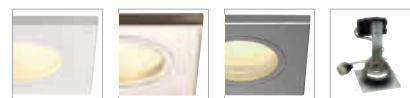

E - A++

DOLIX OUT
QPAR51

- Feuchtraum-geeignet

Leuchtmittelangaben

GU10 QPAR51 35W max.
optional: LED

Produktangaben

230-240V ~50/60Hz
Material: Aluminium/Glas
H: 13,5 cm

Hinweis

Materialstärke Einbaufäche: 15 mm

LED Upgrade

LED GU10 4,3W 40°
2700K 245lm EEK=A+
5kWh/1000h
Art. Nr. 551252 | 14,90 EUR

Variante	Art. Nr	EUR
Ø: 8 cm		
weiß	111021	37,90
Ø: 8 cm		
chrom	111022	39,90
Ø: 8 cm		
silbergrau	111024	37,90
Ø: 8 cm		
titan	111027	37,90

E - A++

DOLIX OUT
QPAR51

- Feuchtraum-geeignet

Leuchtmittelangaben

GU10 QPAR51 35W max.
optional: LED

Produktangaben

230-240V ~50/60Hz
Material: Aluminium/Glas
H: 13,5 cm

Hinweis

Materialstärke Einbaufäche: 15 mm

LED Upgrade

LED GU10 4,3W 40°
2700K 245lm EEK=A+
5kWh/1000h
Art. Nr. 551252 | 14,90 EUR

Variante	Art. Nr	EUR
L: 9 cm B: 9 cm		
weiß	111141	39,90
L: 9 cm B: 9 cm		
chrom	111142	42,90
L: 9 cm B: 9 cm		
silbergrau	111144	39,90
L: 9 cm B: 9 cm		
titan	111147	39,90