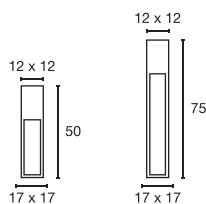

Produktangaben

100-240V ~50/60Hz sek. 700mA
Systemleistung: 9W
Material: Basalt
L: 12 cm B: 12 cm

A - A++