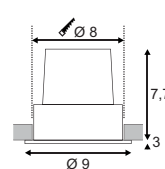

220-240V ~50Hz sek. 500mA
Systemleistung: 12W
Material: Aluminium
Ø: 9 cm H: 8 cm

Hinweis

Materialstärke Einbaufäche: 30 mm
Anschlussbox

Hinweis

Materialstärke Einbaufäche: 30 mm
Anschlussbox

Hinweis

Materialstärke Einbaufäche: 30 mm
Anschlussbox