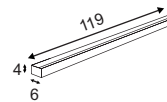

Leuchtmittlempfehlung

G5 54W
3000K 5000lm EEK=A+
60kWh/1000h
Art. Nr. 548054 | 12,90 EUR

Variante	Art. Nr.	EUR
silbergrau	160212	189,90
alu gebürstet	160216	199,90