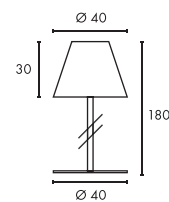

Hinweis

IP-Konturenstecker

Zubehörempfehlung	Art. Nr.	EUR
Erdspiess	228960	49,90

Leuchtmittlempfehlung

E27 23W
2700K 1450lm EEK=A
23kWh/1000h
Art. Nr. 508770 | 12,90 EUR

Variante	Art. Nr.	EUR
weiß	228961	329,00
anthrazit	228965	329,00