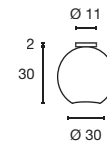

LED Upgrade

LED E27 9,5W
2700K 806lm EEK=A+
10kWh/1000h
Art. Nr. 560161 | 19,90 EUR

Variante	Art. Nr	EUR
☑ alu/weiß	134221	89,90

LED Upgrade

LED E27 9,5W
2700K 806lm EEK=A+
10kWh/1000h
Art. Nr. 560161 | 19,90 EUR

Variante	Art. Nr	EUR
☑ alu/weiß	134301	129,90