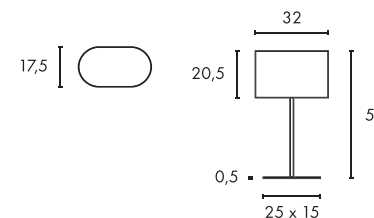

Hinweis

Schalter im Netzkabel
Eurostecker

LED Upgrade

LED E27 9,5W
2700K 806lm EEK=A+
10kWh/1000h
Art. Nr. 560161 | 19,90 EUR

Variante	Art. Nr	EUR
■ schwarz	155840	159,90
□ weiß	155841	159,90