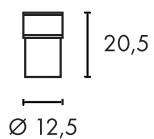

A - A++

ROX ACRYL C

- Alu gebürstet

Leuchtmittelangaben

E27 TC(...)SE 20W max.
Ø: 6 max. L: 15 cm max.
optional: LED

Produktangaben

230V ~50Hz
Material: Aluminium/Acrylglas
Ø: 12,5 cm H: 20,5 cm

IP 44

0,7

Serie in anderen Varianten erhältlich

Leuchtenfamilie Rox

Ø 12,5

A - A++

SQUARE C

- Alu gebürstet

Leuchtmittelangaben

E27 TC(...)SE 20W max.
Ø: 6 max. L: 13 cm max.
optional: LED

Produktangaben

230V ~50Hz
Material: Aluminium/Acrylglas
L: 13 cm B: 13 cm H: 23 cm

IP 44

1,3

Serie in anderen Varianten erhältlich

13 x 13

Leuchtmittlempfehlung

E27 15W
2700K 970lm EEK=A
15kWh/1000h
Art. Nr. 509012 | 12,90 EUR

Variante	Art. Nr	EUR
■ alu gebürstet/lackiert	230720	149,90

Leuchtmittlempfehlung

E27 15W
2700K 970lm EEK=A
15kWh/1000h
Art. Nr. 509012 | 12,90 EUR

Variante	Art. Nr	EUR
■ alu gebürstet/lackiert	230716	179,90