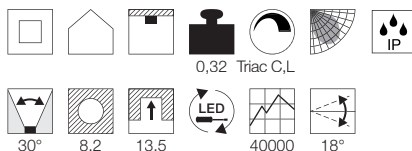

Produktangaben

220-240V ~50/60Hz sek. 350mA
Systemleistung: 16W
Material: Aluminium
H: 13,7 cm

Hinweis

Materialstärke Einbaufäche: 25 mm