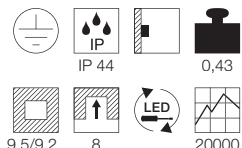

Produktangaben

230V ~50Hz
Systemleistung: 1,5W
Material: Edelstahl 304/Kunststoff
B: 10,5 cm H: 10,5 cm T: 8,2 cm

Hinweis

Materialstärke Einbaufäche: 10-40 mm
Einbautopf inkl.