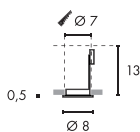

LED Upgrade

LED GU10 4,3W 40°
2700K 245lm EEK=A+
5kWh/1000h
Art. Nr. 551252 | 14,90 EUR

Variante	Art. Nr	EUR
Ø: 8 cm		
weiß	111021	37,90
Ø: 8 cm		
chrom	111022	39,90
Ø: 8 cm		
silbergrau	111024	37,90
Ø: 8 cm		
titan	111027	37,90