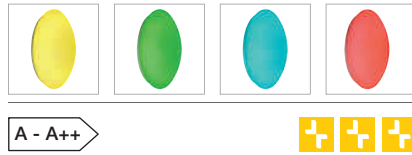

LIPSY 36 S COLOR CONTROL
36/50, LED, MASTER

LIPSY 36 S COLOR CONTROL
36/50, LED, SLAVE