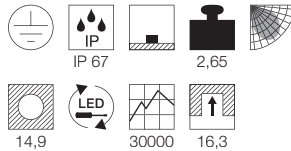

Produktangaben

220-240V ~50/60Hz
Systemleistung: 28W
Material: Aluminium/Edelstahl 316
Ø: 17,65 cm T: 12,71 cm

Hinweis

Thermisch, chemisch, mechanisch und optisch beständig. Tritt- und kratzfest. Nahezu selbstreinigende Oberfläche. Extrem belastbar, lange Lebensdauer.
Befestigungsklammer inkl.