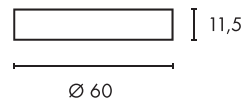

Hinweis

Pendelset exkl., längere Abhängung auf Anfrage.

Zubehörempfehlung	Art. Nr.	EUR
☐ Abhängeset	133811	39,90
☒ Abhängeset	133814	39,90

Leuchtmittlempfehlung

G5 24W
4000K 1950lm EEK=A
26kWh/1000h
Art. Nr. 548124 | 9,99 EUR
und
LED 2G11 24W
4000K 1800lm EEK=A
26kWh/1000h
Art. Nr. 508441 | 9,99 EUR

Variante	Art. Nr.	EUR
☐ weiß	133801	379,00
☒ silbergrau	133804	379,00