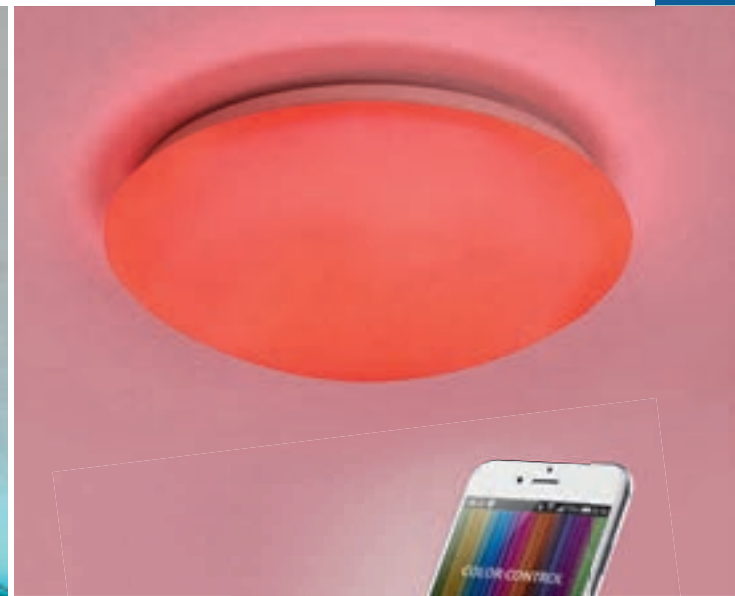

SLV COLOR CONTROL.

IHR KOMPLETTSYSTEM ZUR FARBLICHTSTEUERUNG.

Mit SLV COLOR CONTROL können Sie ganz nach Vorliebe das Farblight Ihrer RGB/W-Geräte im Innenbereich individuell steuern. Über Funk, Wandbedienpanel oder mit der optionalen Bluetooth-Erweiterung zur Steuerung via App.

Das System SLV COLOR CONTROL arbeitet nach dem Master-Slave-Prinzip und lässt sich jederzeit erweitern. Ihre Stimmung entscheidet: ob rotes, gelbes, blaues, grünes Licht oder eine dimmbare weiße Grundbeleuchtung.

SLV COLOR CONTROL bietet jede Menge Komfort. So lässt sich das System auf beliebig viele Räume in bis zu 3 unterschiedliche Farbzonen aufteilen und innerhalb von 15 m mit vielen Lichtquellen erweitern. Je nach Anwendung und Ge-

schmack lässt sich die Farblightsteuerung mit unseren SLV LIPSY Leuchten oder auch RGB/W LED-Strips realisieren. Bestehende Tisch-, Stand- und Pendelleuchten sind mit den SLV COLO Bulbs einfach umrüstbar.