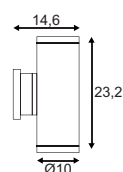

Variante	Art. Nr	EUR
up: 350lm down: 350lm □ weiß	233231	199,90
up: 350lm down: 350lm ■ beige	233233	199,90
up: 350lm down: 350lm ■ anthrazit	233235	199,90

Zubehörempfehlung	Art. Nr.	EUR
□ Rahmen	233211	19,90
■ Rahmen	233215	19,90

Variante	Art. Nr	EUR
1700lm □ weiß	228521	329,00
1700lm ■ anthrazit	228525	329,00