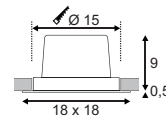

Variante	Art. Nr	EUR
2700K 2210lm Ø: 18 cm	0,95 kg	
■ schwarz	114260	209,00
2700K 2275lm Ø: 18 cm	0,95 kg	
□ weiß	114261	209,00
2700K 2275lm Ø: 18 cm	0,95 kg	
■ alu gebürstet	114266	219,00
3000K 2425lm Ø: 18 cm	0,95 kg	
■ schwarz	114270	209,00
3000K 2500lm Ø: 18 cm	0,95 kg	
□ weiß	114271	209,00
3000K 2500lm Ø: 18 cm	0,95 kg	
■ alu gebürstet	114276	219,00

Variante	Art. Nr	EUR
2700K 2210lm L: 18 cm B: 18 cm	1 kg	
■ schwarz	114280	219,00
2700K 2275lm L: 18 cm B: 18 cm	1 kg	
□ weiß	114281	219,00
2700K 2275lm L: 18 cm B: 18 cm	1 kg	
■ alu gebürstet	114286	229,00
3000K 2425lm L: 18 cm B: 18 cm	1 kg	
■ schwarz	114290	219,00
3000K 2500lm L: 18 cm B: 18 cm	1 kg	
□ weiß	114291	219,00
3000K 2500lm L: 18 cm B: 18 cm	1 kg	
■ alu gebürstet	114296	229,00