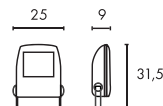

Zubehöreffahrung	Art. Nr.	EUR
■ Erdspiess	900011	6,99

Variante	Art. Nr.	EUR
5700K 2100lm ■ schwarz matt	231161	249,00
3000K 2100lm ■ schwarz matt	231162	249,00