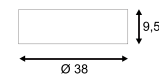

Zubehörempfehlung	Art. Nr.	EUR
Dimmer	470505	9,99

Variante	Art. Nr.	EUR
1300lm		
alu gebürstet	149276	199,90