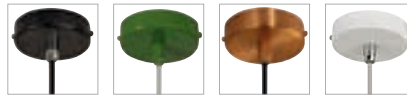

E - A++

Leuchtmittelangaben

GU10 QPAR111 75W max.
optional: LED

Produktangaben

230V ~50Hz
Material: Stahl
Ø: 14,5 cm H: 12 cm

0,7

150

Serie in anderen Varianten erhältlich

Leuchtenfamilie Light Eye s. S. 022-031.

Hinweis

Textil-Kabel.
Weiteres Zubehör im Kapitel Zubehör.

LED Upgrade

LED GU10 15,5W 30°
2700K 680lm EEK=A
16kWh/1000h
Art. Nr. 570672 | 59,90 EUR

Variante	Art. Nr	EUR
weiß/chrom	133481	94,90
chrom	133482	109,90
messing	133483	99,90
farngrün-RAL6025	133485	89,90
weinrot-RAL3005	133486	89,90
kupfer	133489	119,90

A - A++

Leuchtmittelangaben

GU10 LED GU10 51mm 5W max.

Produktangaben

230V ~50Hz
Material: Stahl
Ø: 8,9 cm H: 9,4 cm

0,31

150

Serie in anderen Varianten erhältlich

Leuchtenfamilie Light Eye s. S. 022-031.

Hinweis

Textil-Kabel.
Weiteres Zubehör im Kapitel Zubehör.

Zubehöreffahrung	Art. Nr.	EUR
■ Dekoring Ø 5,7	151040	5,99
□ Dekoring Ø 5,7	151041	5,99
■ Dekoring Ø 5,7	151049	6,99

LED Upgrade

LED GU10 4,5W 36°
3000K 305lm EEK=A+
4kWh/1000h
Art. Nr. 560123 | 29,90 EUR

Variante	Art. Nr	EUR
■ schwarz/chrom	133490	64,90
□ weiß/chrom	133491	64,90
■ messing	133493	69,90
■ farngrün-RAL6025	133495	64,90
■ kupfer	133499	74,90