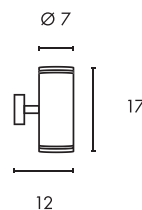

LED Upgrade

LED GU10 6W 36°
2700K 370lm EEK=A+
6kWh/1000h
Art. Nr. 560522 | 14,90 EUR

Variante	Art. Nr	EUR
■ silbergrau	151910	99,90
■ chrom	151914	119,90