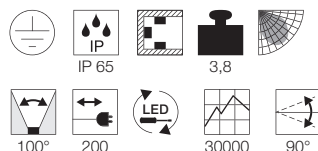

Produktangaben

230V ~50Hz
Systemleistung: 56W
Material: Aluminium/Glas
L: 28,5 cm B: 17,3 cm H: 23,5 cm
Umgebungstemperatur 40°C

Produktangaben

230V ~50Hz
Systemleistung: 39W
Material: Aluminium/Glas
L: 22,5 cm B: 13 cm H: 20,5 cm
Umgebungstemperatur -20°C bis 40°C