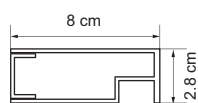

Farbe	Material	Montageart Aufbau	Montageart Einbau	Länge (cm)	Breite (cm)	Höhe (cm)	Gewicht (kg)	Abdeckung	Artikel- nummer	EUR
schwarz	Aluminium	x	-	20	8	2,8	0,25	-	213660	29,90
weiß matt	Aluminium	x	-	20	8	2,8	0,25	-	213661	29,90
alu eloxiert	Aluminium	x	-	20	8	2,8	0,25	-	213664	32,90
schwarz matt	Aluminium	x	-	100	8	2,8	1,23	-	213670	74,90
weiß matt	Aluminium	x	-	100	8	2,8	1,23	-	213671	74,90
alu eloxiert	Aluminium	x	-	100	8	2,8	1,23	-	213674	74,90

ZUBEHÖR GLENOS PROFI-WANDTRÄGER-PROFIL

Endkappe

Aluminium

Variante	Art. Nr.	EUR
■ 2 Stk.	213680	14,90
□ 2 Stk.	213681	14,90
■ 2 Stk.	213684	14,90