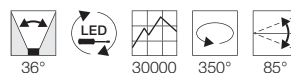

Serie in anderen Varianten erhältlich

Leuchtenfamilie Structec