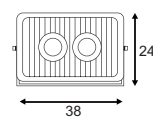

Zubehöreffahrung	Art. Nr.	EUR
Wandhalterung 50 cm	234345	39,90
Wandhalterung 80 cm	234355	44,90

Variante	Art. Nr.	EUR
3000K 3760lm anthrazit	234305	299,00
4000K 3680lm anthrazit	234325	299,00

Zubehöreffahrung	Art. Nr.	EUR
Wandhalterung 50 cm	234345	39,90
Wandhalterung 80 cm	234355	44,90

Variante	Art. Nr.	EUR
3000K 7340lm anthrazit	234315	399,00
4000K 7910lm anthrazit	234335	399,00