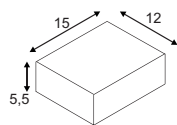

Serie in anderen Varianten erhältlich

Leuchtenfamilie Quadrasyll s. S. 022-031.

LED Upgrade

LED GX53 3W 120°
3000K 250lm EEK=A++
3kWh/1000h
Art. Nr. 551372 | 19,90 EUR

Variante	Art. Nr	EUR
silbergrau	232284	79,90
anthrazit	232285	79,90