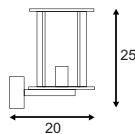

Produktangaben

230V ~50Hz
Material: Aluminium/Glas
B: 14,6 cm H: 25 cm T: 20 cm

LED Upgrade

LED E27 4W
2200K 350lm EEK=A+
4kWh/1000h
Art. Nr. 551761 | 29,90 EUR

Variante	Art. Nr	EUR
anthrazit	232045	179,90

Coming soon: Januar 2017