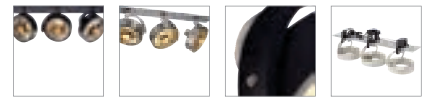

E - A++

KALU EINBAULEUCHTE 1
QPAR111

- Geringe Einbautiefe

Leuchtmittelangaben

GU10 QPAR111 75W max.
optional: LED

Produktangaben

230V ~50Hz
Material: Aluminium/Stahl
L: 15 cm B: 9 cm H: 21 cm

Serie in anderen Varianten erhältlich

Leuchtenfamilie Kalu QPAR111 s. S. 022-031.

Hinweis

Materialstärke Einbaufäche: 25 mm

LED Upgrade

LED GU10 17,5W 30°
2700K 880lm EEK=A
18kWh/1000h
Art. Nr. 551642 | 79,90 EUR

Variante	Art. Nr	EUR
■ schwarz	113350	64,90
□ weiß	113351	64,90
■ alu gebürstet	113356	69,90

E - A++

KALU EINBAULEUCHTE 2
QPAR111

- Geringe Einbautiefe

Leuchtmittelangaben

GU10 QPAR111 2x 75W max.
optional: LED

Produktangaben

230V ~50Hz
Material: Aluminium/Stahl
L: 30 cm B: 9 cm H: 21 cm

Serie in anderen Varianten erhältlich

Leuchtenfamilie Kalu QPAR111 s. S. 022-031.

Hinweis

Materialstärke Einbaufäche: 25 mm

LED Upgrade

LED GU10 17,5W 30°
2700K 880lm EEK=A
18kWh/1000h
Art. Nr. 551642 | 79,90 EUR

Variante	Art. Nr	EUR
■ schwarz	113360	129,90
□ weiß	113361	129,90
■ alu gebürstet	113366	139,90

E - A++

KALU EINBAULEUCHTE 3
QPAR111

- Geringe Einbautiefe

Leuchtmittelangaben

GU10 QPAR111 3x 75W max.
optional: LED

Produktangaben

230V ~50Hz
Material: Aluminium/Stahl
L: 45 cm B: 9 cm H: 21 cm

Serie in anderen Varianten erhältlich

Leuchtenfamilie Kalu QPAR111 s. S. 022-031.

Hinweis

Materialstärke Einbaufäche: 25 mm

LED Upgrade

LED GU10 17,5W 30°
2700K 880lm EEK=A
18kWh/1000h
Art. Nr. 551642 | 79,90 EUR

Variante	Art. Nr	EUR
■ schwarz	113370	179,90
□ weiß	113371	179,90
■ alu gebürstet	113376	189,90