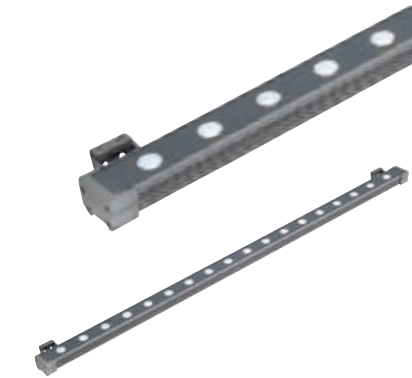

A - A++

GALEN
LED Profil, 100cm