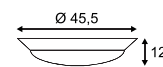

Variante	Art. Nr	EUR
1150lm ■ alu gebürstet	134323	139,90

Variante	Art. Nr	EUR
2010lm ■ alu gebürstet	134333	189,90