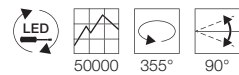

Serie in anderen Varianten erhältlich

Leuchtenfamilie Bilas s. S. 022-031.