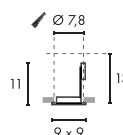

LED Upgrade

LED GU10 4,3W 40°
2700K 245lm EEK=A+
5kWh/1000h
Art. Nr. 551252 | 14,90 EUR

Variante	Art. Nr	EUR
L: 9 cm B: 9 cm 0,16 kg		
■ schwarz	111720	32,90
L: 9 cm B: 9 cm 0,16 kg		
□ weiß	111721	32,90
L: 9 cm B: 9 cm 0,16 kg		
■ alu gebürstet	111726	34,90