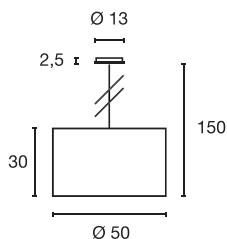

Serie in anderen Varianten erhältlich

Leuchtenfamilie Tenora s. S. 022-031.

LED Upgrade

LED E27 9,5W
2700K 806lm EEK=A+
10kWh/1000h
Art. Nr. 560161 | 19,90 EUR

Variante	Art. Nr	EUR
■ schwarz	156060	199,90
□ weiß	156061	199,90