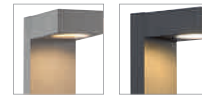

B - A++

QUADRASYL
75

Leuchtmittelangaben

GX53 TCR-TSE 11W max.
Ø: 7,5 max. L: 2,7 cm max.
optional: LED

Produktangaben

230V ~50Hz
Material: Aluminium
L: 22,5 cm B: 19 cm H: 75 cm

Serie in anderen Varianten erhältlich

Leuchtenfamilie Quadrasyll s. S. 022-031.

Hinweis

Betonanker inkl.

Zubehöreprüfung	Art. Nr.	EUR
Verbindungsbox	228730	10,90

LED Upgrade

LED GX53 3W 120°
3000K 250lm EEK=A++
3kWh/1000h
Art. Nr. 551372 | 19,90 EUR

Variante	Art. Nr.	EUR
silbergrau	232294	149,90
anthrazit	232295	149,90