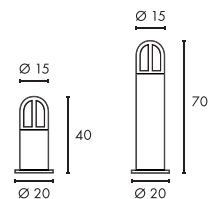

Produktangaben

230V ~50Hz
Material: FeCSi-Stahl/Kunststoff PC
Ø: 15 cm

Zubehörempfehlung	Art. Nr.	EUR
Verbindungsbox	228730	10,90
Erdspeiss	229423	39,90

LED Upgrade

LED E27 4,7W
3000K 380lm EEK=A+
5kWh/1000h
Art. Nr. 551532 | 19,90 EUR

Variante	Art. Nr	EUR
H: 40 cm 12,2 kg ■ eisen gerostet	229431	349,00
H: 70 cm 18,8 kg ■ eisen gerostet	229432	449,00