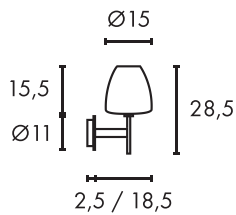

Produktangaben

230V ~50Hz
Material: Stahl/Glas
B: 15 cm H: 28,5 cm T: 21 cm