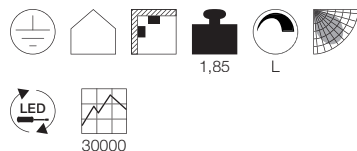

Produktangaben

220-240V ~50/60Hz sek. 500mA
Systemleistung: 8,4W
Material: Aluminium/Stahl/Glas
B: 30 cm H: 25 cm T: 12,5 cm