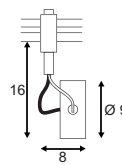

Produktangaben

230V ~50Hz
Material: Stahl
Ø: 9 cm L: 8 cm H: 16 cm

LED Upgrade

LED GX53 3W 120°
3000K 250lm EEK=A++
3kWh/1000h
Art. Nr. 551372 | 19,90 EUR

Variante	Art. Nr	EUR
■ schwarz	184740	74,90
□ weiß	184741	74,90