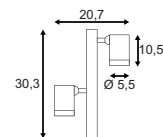

Zubehörempfehlung	Art. Nr.	EUR
Endstück/Erdspiess	233155	39,90
Verlängerungsstab	233165	39,90
Standfuss	233145	39,90
Schraubenset	228752	14,90
Betonanker	228712	49,90
Erdspiess	228722	44,90

Variante	Art. Nr.	EUR
900lm		
anthrazit	233285	229,00