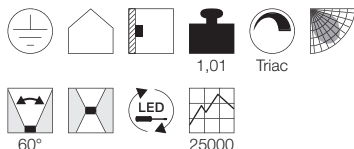

Serie in anderen Varianten erhältlich

Leuchtenfamilie Supros s. S. 022-031.