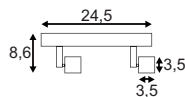

LED Upgrade

LED GU10 4,3W 40°
2700K 245lm EEK=A+
5kWh/1000h
Art. Nr. 551252 | 14,90 EUR

Variante	Art. Nr	EUR
■ schwarz matt	147370	79,90
□ weiß matt	147371	79,90
■ silber	147374	79,90
■ weinrot	147376	79,90