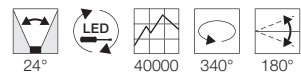

Serie in anderen Varianten erhältlich

Leuchtenfamilie Kalu LED s. S. 022-031.