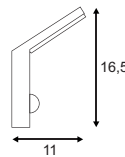

Produktangaben

220-240V ~50/60Hz
Systemleistung: 9W
Material: Aluminium
B: 10 cm H: 16,5 cm T: 11 cm

- Mit integriertem Infrarot-Bewegungssensor