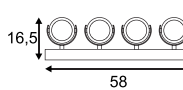

Variante	Art. Nr	EUR
1980lm		
■ schwarz matt	147620	349,00
1980lm		
■ schwarz/weiß	147621	349,00

Variante	Art. Nr	EUR
2640lm		
■ schwarz matt	147630	499,00
2640lm		
■ schwarz/weiß	147631	499,00