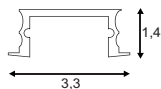

Farbe	Material	max. Breite LED-Strips (mm)	Montageart Aufbau	Montageart Einbau	Länge (cm)	Breite (cm)	Höhe (cm)	Gewicht (kg)	Abdeckung	Artikelnummer	EUR
weiß matt	Aluminium	21	-	x	100	3,3	1,4	0,24	exkl.	214391	24,90
alu eloxiert	Aluminium	21	-	x	100	3,3	1,4	0,24	exkl.	214394	29,90
weiß matt	Aluminium	21	-	x	200	3,3	1,4	0,48	exkl.	214401	49,90
alu eloxiert	Aluminium	21	-	x	200	3,3	1,4	0,48	exkl.	214404	54,90

ZUBEHÖR GLENOS LINEAR-EINBAU-PROFIL 3314

Abdeckung

PMMA
B: 2,4 cm H: 0,6 cm
klar

Variante	Art. Nr.	EUR
1 Stk. 1m	214340	16,90
1 Stk. 2m	214350	32,90