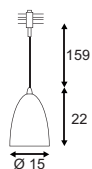

LED Upgrade

LED E14 4W
2700K 250lm EEK=A+
3kWh/1000h
Art. Nr. 560222 | 12,90 EUR

Variante	Art. Nr	EUR
■ schwarz	184530	99,90
□ weiß	184531	99,90
■ silbergrau	184534	99,90