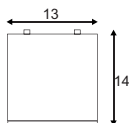

LED Upgrade

LED GU10 17,5W 30°
2700K 880lm EEK=A
18kWh/1000h
Art. Nr. 551642 | 79,90 EUR

Variante	Art. Nr	EUR
☐ weiß	149271	119,90
■ silbergrau	149274	119,90