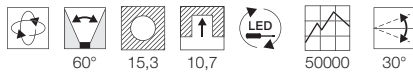

Produktangaben

220-240V ~50/60Hz sek. 750mA
Systemleistung: 34,8W
Material: Aluminium
Ø: 16,5 cm H: 11 cm

Serie in anderen Varianten erhältlich

Leuchtenfamilie Supros 3000 s. S. 022-031.

Hinweis

Materialstärke Einbaufäche: 25 mm