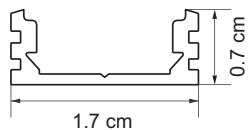

Farbe	Material	max. Breite LED-Strips (mm)	Montageart Aufbau	Montageart Einbau	Länge (cm)	Breite (cm)	Höhe (cm)	Gewicht (kg)	Abdeckung	Artikelnummer	EUR
schwarz matt	Aluminium	12	x	-	100	1,7	0,7	0,13	exkl.	213800	14,90
weiß matt	Aluminium	12	x	-	100	1,7	0,7	0,13	exkl.	213801	14,90
alu eloxiert	Aluminium	12	x	-	100	1,7	0,7	0,13	exkl.	213804	16,90
schwarz matt	Aluminium	12	x	-	200	1,7	0,7	0,26	exkl.	213810	26,90
weiß matt	Aluminium	12	x	-	200	1,7	0,7	0,26	exkl.	213811	26,90
alu eloxiert	Aluminium	12	x	-	200	1,7	0,7	0,26	exkl.	213814	29,90

ZUBEHÖR GLENOS LINEAR-PROFIL 1809

Endkappe

Kunststoff
B: 1,7 cm H: 0,8 cm

Variante	Art. Nr.	EUR
■ 2 Stk.	213830	3,99
□ 2 Stk.	213831	3,99
◻ 2 Stk.	213834	3,99

90° Verbinder

Kunststoff
L: 4,1 cm B: 2 cm H: 0,7 cm

Variante	Art. Nr.	EUR
■ 1 Stk.	213840	6,99
□ 1 Stk.	213841	6,99
◻ 1 Stk.	213844	6,99

Halter

Edelstahl
L: 1,8 cm B: 1 cm H: 0,8 cm

Variante	Art. Nr.	EUR
■ 2 Stk.	213849	5,99

Abdeckung

Kunststoff PC
B: 1,5 cm H: 0,5 cm
weiß

Variante	Art. Nr.	EUR
□ 1 Stk. 1m	213821	6,99
□ 1 Stk. 2m	213822	12,90