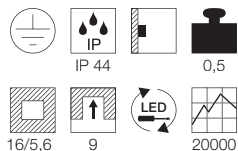

Produktangaben

230V ~50Hz
Systemleistung: 1W
Material: Edelstahl 304/Kunststoff
B: 17 cm H: 6,8 cm T: 8 cm

Hinweis

Materialstärke Einbaulfläche: 10-40 mm
Einbautopf inkl.