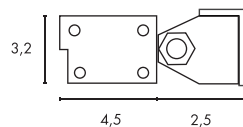

Produktangaben

24V DC
Systemleistung: 30W
Material: Aluminium/Glas
B: 100 cm H: 3,2 cm T: 7 cm

A+