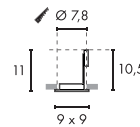

Zubehöreffahrung	Art. Nr.	EUR
Transformator	461157	24,90

LED Upgrade

LED GU5.3 6,5W 36°
2700K 390lm EEK=A
7kWh/1000h
Art. Nr. 560172 | 29,90 EUR

Variante	Art. Nr.	EUR
L: 9 cm B: 9 cm 0,15 kg		
■ schwarz	111700	27,90
L: 9 cm B: 9 cm 0,15 kg		
□ weiß	111701	27,90
L: 9 cm B: 9 cm 0,15 kg		
■ alu gebürstet	111706	29,90