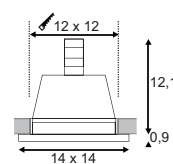

Hinweis

Materialstärke Einbaufäche: 25 mm

LED Upgrade

LED GU10 7W 36°
3000K 520lm EEK=A+
7kWh/1000h
Art. Nr. 551283 | 24,90 EUR

LED Upgrade

LED GU10 7W 36°
3000K 520lm EEK=A+
7kWh/1000h
Art. Nr. 551283 | 24,90 EUR

LED Upgrade

LED GU10 7W 36°
3000K 520lm EEK=A+
7kWh/1000h
Art. Nr. 551283 | 24,90 EUR

Variante	Art. Nr	EUR
Ø: 13 cm H: 14 cm 0,5 kg □ weiß	148070	29,90

Variante	Art. Nr	EUR
L: 13 cm B: 13 cm H: 14,5 cm 0,6 kg □ weiß	148071	32,90

Variante	Art. Nr	EUR
L: 14 cm B: 14 cm H: 13 cm 0,75 kg □ weiß	148072	34,90