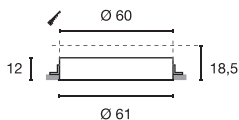

Variante	Art. Nr	EUR
3500lm		
■ schwarz	135110	449,00
3500lm		
□ weiß	135111	449,00
3500lm		
■ silbergrau	135114	449,00
3500lm		
■ weinrot	135116	449,00