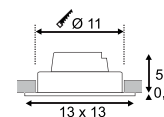

Variante	Art. Nr	EUR
2700K 1010lm Ø: 13 cm	0,45 kg	
■ schwarz	114220	144,90
2700K 1030lm Ø: 13 cm	0,45 kg	
□ weiß	114221	144,90
2700K 1030lm Ø: 13 cm	0,45 kg	
■ alu gebürstet	114226	154,90
3000K 1100lm Ø: 13 cm	0,45 kg	
■ schwarz	114230	144,90
3000K 1120lm Ø: 13 cm	0,45 kg	
□ weiß	114231	144,90
3000K 1120lm Ø: 13 cm	0,45 kg	
■ alu gebürstet	114236	154,90

Variante	Art. Nr	EUR
2700K 1010lm L: 13 cm B: 13 cm	0,5 kg	
■ schwarz	114240	154,90
2700K 1030lm L: 13 cm B: 13 cm	0,5 kg	
□ weiß	114241	154,90
2700K 1030lm L: 13 cm B: 13 cm	0,5 kg	
■ alu gebürstet	114246	164,90
3000K 1100lm L: 13 cm B: 13 cm	0,5 kg	
■ schwarz	114250	154,90
3000K 1120lm L: 13 cm B: 13 cm	0,5 kg	
□ weiß	114251	154,90
3000K 1120lm L: 13 cm B: 13 cm	0,5 kg	
■ alu gebürstet	114256	164,90