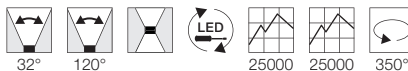

32°

120°

25000

25000

350°

90°