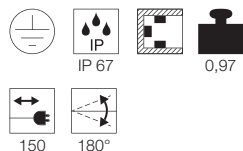

Produktangaben

230V ~50Hz
Material: Edelstahl304
Ø: 14,3 cm H: 17 cm

Hinweis

IP-Schukostecker inkl.