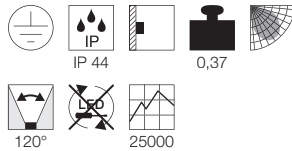

Produktangaben

220-240V ~50/60Hz
Systemleistung: 9W
Material: Aluminium
B: 10 cm H: 16,5 cm T: 11 cm

A - A++