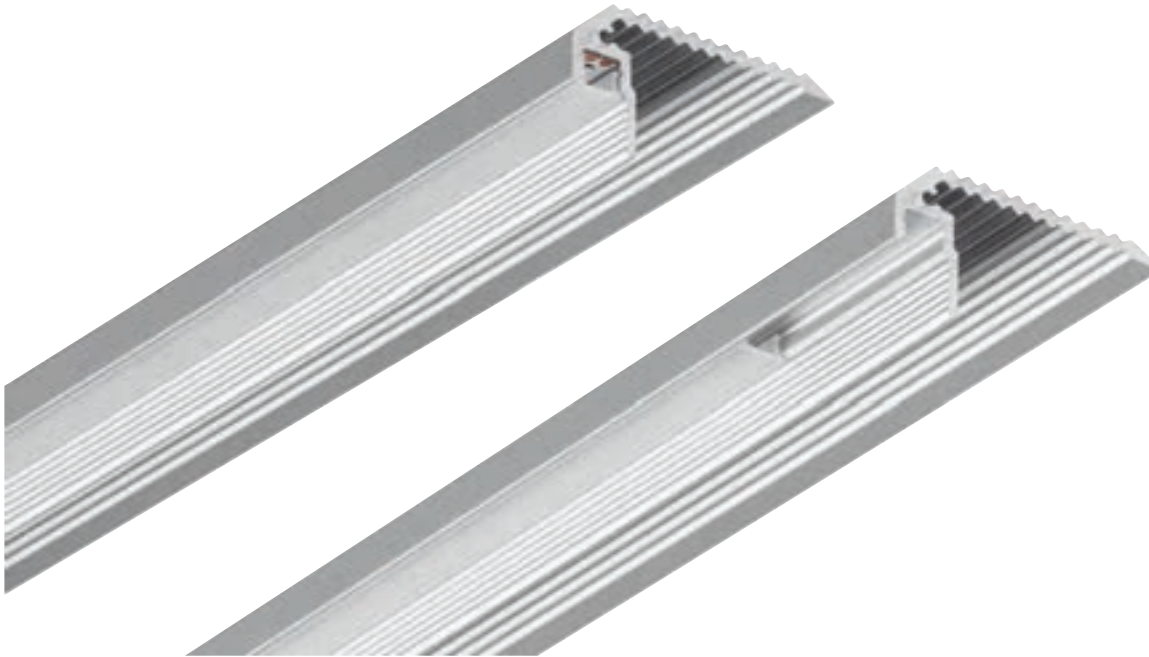

GLENOS Treppenstufen-Profil down

Farbe	Material	max. Breite LED-Strips (mm)	Montageart Aufbau	Montageart Einbau	Länge (cm)	Breite (cm)	Höhe (cm)	Gewicht (kg)	Abdeckung	Artikelnummer	EUR
alu eloxiert	Aluminium	4,8	x	-	100	3,8	2	0,32	exkl.	213591	19,90
alu eloxiert	Aluminium	4,8	x	-	200	3,8	2	0,64	exkl.	213592	39,90

ZUBEHÖR GLENOS TREPPENSTUFEN-PROFIL DOWN

Abdeckung
Kunststoff PC
B: 0,6 cm H: 0,4 cm
satinert

Variante	Art. Nr.	EUR
1 Stk. 1m	213594	9,99
1 Stk. 2m	213595	19,90

Endkappe
Kunststoff
L: 3,9 cm B: 2 cm

Variante	Art. Nr.	EUR
2 Stk.	213599	12,90