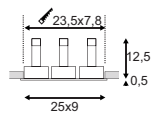

Hinweis

Clipfedern
Materialstärke Einbaufäche: 30 mm