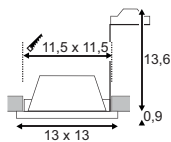

Hinweis

Materialstärke Einbaufäche: 30 mm

Serie in anderen Varianten erhältlich

Leuchtenfamilie Plastra s. S. 022-031.