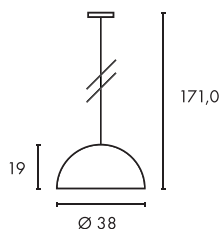

Hinweis

Textil-Kabel in Gehäusefarbe.

LED Upgrade

LED E27 9,5W
2700K 806lm EEK=A+
10kWh/1000h
Art. Nr. 560161 | 19,90 EUR

Variante	Art. Nr	EUR
■ schwarz matt	155500	139,90
□ weiß matt	155501	139,90
■ schwarz matt	155510	139,90
□ weiß matt	155511	139,90