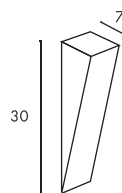

LED Upgrade

LED GU10 3,5W 40°
2700K 260lm EEK=A+
4kWh/1000h
Art. Nr. 560122 | 29,90 EUR

Variante	Art. Nr	EUR
weiß	151561	99,90
silbergrau	151564	99,90