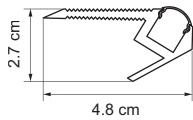

Farbe	Material	max. Breite LED-Strips (mm)	Montageart Aufbau	Montageart Einbau	Länge (cm)	Breite (cm)	Höhe (cm)	Gewicht (kg)	Abdeckung	Artikelnummer	EUR
alu eloxiert	Kunststoff PC/Aluminium	9,8	x	-	100	4,8	2,7	0,59	inkl.	213581	34,90
alu eloxiert	Kunststoff PC/Aluminium	9,8	x	-	200	4,8	2,7	1,18	inkl.	213582	69,90