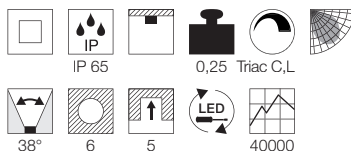

Produktangaben

220-240V ~50/60Hz sek. 500mA
Systemleistung: 12W
Material: Aluminium/Glas
H: 4,5 cm

Hinweis

Materialstärke Einbaufäche: 25 mm