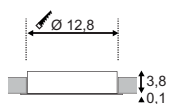

A - A++

A - A++

A - A++

NEW

OCCULDAS 14 LED

- Design: David Morgan
- Premium LED
- Indirekte Beleuchtung

Leuchtmittelangaben

LED 1x 15W 3000K CRI>80

Produktangaben

220-240V ~50/60Hz sek. 350mA
Systemleistung: 15W
Material: Aluminium/Stahl
Ø: 14 cm T: 3,8 cm

Serie in anderen Varianten erhältlich

Leuchtenfamilie Occuldas s. S. 022-031.

Hinweis

Materialstärke Einbaufäche: 20 mm

NEW

OCCULDAS 14 MOVE LED

- Design: David Morgan
- direkte Beleuchtung
- Premium LED

Leuchtmittelangaben

LED 1x 6W 3000K CRI>80

Produktangaben

220-240V ~50/60Hz sek. 350mA
Systemleistung: 7,8W
Material: Aluminium/Stahl
Ø: 14 cm T: 3,8 cm

Serie in anderen Varianten erhältlich

Leuchtenfamilie Occuldas s. S. 022-031.

Hinweis

Materialstärke Einbaufäche: 20 mm

OCCULDAS 23 LED

- Design: David Morgan
- Premium LED
- Indirekte Beleuchtung

Leuchtmittelangaben

LED 1x 22W 3000K CRI80

Produktangaben

200-240V ~50/60Hz sek. 700mA
Systemleistung: 26W
Material: Aluminium/Stahl
Ø: 22,6 cm H: 7,75 cm

Serie in anderen Varianten erhältlich

Leuchtenfamilie Occuldas s. S. 022-031.

Hinweis

Materialstärke Einbaufäche: 10-30 mm

Variante	Art. Nr	EUR
810lm □ weiß	117331	159,90

Variante	Art. Nr	EUR
700lm □ weiß	117341	179,90

Variante	Art. Nr	EUR
1300lm □ weiß	117311	249,00