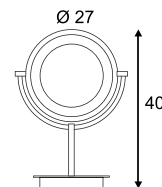

Produktangaben

100-240V ~50/60Hz
Systemleistung: 5,5W
Material: Stahl/Glas
Ø: 27 cm H: 40 cm

Hinweis

Eurostecker

Variante	Art. Nr	EUR
130lm ■ chrom	149782	179,90

Variante	Art. Nr	EUR
130lm ■ chrom	149792	169,90