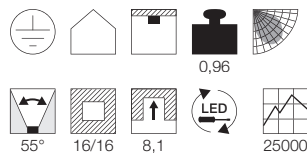

Produktangaben

220-240V ~50/60Hz
Systemleistung: 18,7W
Material: Aluminium/Kunststoff
L: 17,9 cm B: 17,9 cm H: 9,1 cm

Serie in anderen Varianten erhältlich

Leuchtenfamilie Skalux s. S. 022-031.

Hinweis

Materialstärke Einbaufäche: 25 mm