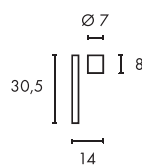

- Verlängerbar

Leuchtmittelangaben

GU10 LED GU10 51mm 4,5W max.
Ø: 5 max. L: 5,7 cm max.