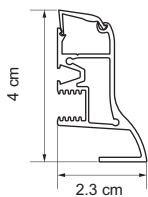

GLENOS Fussleisten-Profil

Hinweis

Max. Breite LED-Strip 12 mm/ Dübel geeignet zur Befestigung an Mauerwänden (Ø Bohrloch 6 mm). Zur Befestigung an Trockenwänden wird ein Klebstoff auf Hybrid-Polymer-Basis empfohlen.

Farbe	Material	max. Breite LED-Strips (mm)	Montageart Aufbau	Montageart Einbau	Länge (cm)	Breite (cm)	Höhe (cm)	Gewicht (kg)	Abdeckung	Artikelnummer	EUR
schwarz matt	Aluminium/Kunststoff	12	x	-	100	2,2	4	0,47	inkl.	214000	44,90
weiß matt	Aluminium/Kunststoff	12	x	-	100	2,2	4	0,47	inkl.	214001	44,90
alu eloxiert	Aluminium/Kunststoff	12	x	-	100	2,2	4	0,47	inkl.	214004	49,90
schwarz matt	Aluminium/Kunststoff	12	x	-	200	2,2	4	0,94	inkl.	214010	89,90
weiß matt	Aluminium/Kunststoff	12	x	-	200	2,2	4	0,94	inkl.	214011	89,90
alu eloxiert	Aluminium/Kunststoff	12	x	-	200	2,2	4	0,94	inkl.	214014	99,90

ZUBEHÖR GLENOS FUSSLEISTEN-PROFIL

Eckverbinder, innen

Kunststoff
B: 3,4 cm H: 4,2 cm

Variante	Art. Nr.	EUR
■ 1 Stk.	214040	14,90
□ 1 Stk.	214041	14,90
■ 1 Stk.	214044	14,90

Eckverbinder, außen

Kunststoff
B: 3,4 cm H: 4,1 cm

Variante	Art. Nr.	EUR
■ 1 Stk.	214050	14,90
□ 1 Stk.	214051	14,90
■ 1 Stk.	214054	14,90

Endkappe

Kunststoff
B: 2,5 cm H: 4,2 cm

Variante	Art. Nr.	EUR
■ 2 Stk.	214060	5,99
□ 2 Stk.	214061	5,99
■ 2 Stk.	214064	5,99

Dübel

Kunststoff
Ø: 0,7 cm H: 3,7 cm

Variante	Art. Nr.	EUR
■ 2 Stk.	214068	2,99