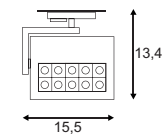

Variante	Art. Nr	EUR
1020lm 30° ■ schwarz	144050	199,90
1020lm 30° □ weiß	144051	199,90
1020lm 30° ■ silbergrau	144054	199,90
960lm 60° ■ schwarz	144060	199,90
960lm 60° □ weiß	144061	199,90
960lm 60° ■ silbergrau	144064	199,90