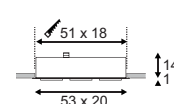

LED Upgrade

LED GU10 17,5W 30°
2700K 880lm EEK=A
18kWh/1000h
Art. Nr. 551642 | 79,90 EUR

LED Upgrade

LED GU10 17,5W 30°
2700K 880lm EEK=A
18kWh/1000h
Art. Nr. 551642 | 79,90 EUR

LED Upgrade

LED GU10 17,5W 30°
2700K 880lm EEK=A
18kWh/1000h
Art. Nr. 551642 | 79,90 EUR

Variante	Art. Nr	EUR
L: 20 cm B: 20 cm 1,35 kg ■ chrom/schwarz	154602	59,90

Variante	Art. Nr	EUR
L: 37,5 cm B: 20 cm 2,2 kg ■ chrom/schwarz	154612	99,90

Variante	Art. Nr	EUR
L: 53 cm B: 20 cm 3,05 kg ■ chrom/schwarz	154642	159,90