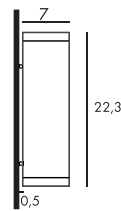

LED Upgrade

LED GU10 4,3W 36°
3000K 355lm EEK=A+
5kWh/1000h
Art. Nr. 560143 | 34,90 EUR

LED Upgrade

LED GU10 3,5W 40°
2700K 260lm EEK=A+
4kWh/1000h
Art. Nr. 560122 | 29,90 EUR

Variante	Art. Nr	EUR
weiß	152081	99,90
silbergrau	152082	99,90
alu gebürstet	152089	109,90

Variante	Art. Nr	EUR
weiß	151501	59,90
silbergrau/schwarz	151504	59,90