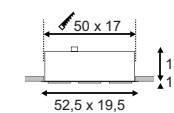

LED Upgrade

LED GU10 17,5W 30°
2700K 880lm EEK=A
18kWh/1000h
Art. Nr. 551642 | 79,90 EUR

Variante	Art. Nr	EUR
L: 52,5 cm B: 19,5 cm 2,7 kg		
■ schwarz matt	115560	179,90
L: 52,5 cm B: 19,5 cm 2,7 kg		
□ weiß matt	115561	179,90
L: 52,5 cm B: 19,5 cm 2,7 kg		
■ alu gebürstet	115566	189,90