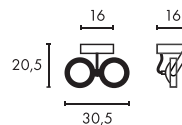

Serie in anderen Varianten erhältlich

Leuchtenfamilie Kalu s. S. 022-031.

LED Upgrade

LED GU10 17,5W 30°
2700K 880lm EEK=A
18kWh/1000h
Art. Nr. 551642 | 79,90 EUR

Variante	Art. Nr	EUR
■ alu gebürstet	147716	169,90