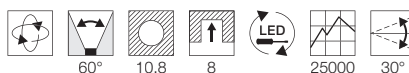

Serie in anderen Varianten erhältlich

Leuchtenfamilie Supros Mini 750 s. S. 022-031.

Hinweis

Materialstärke Einbaufäche: 25 mm

Zubehörempfehlung	Art. Nr.	EUR
Linse 20°	116302	6,99
Linse 40°	116304	6,99

Variante	Art. Nr.	EUR
700lm		
■ schwarz	116310	89,90
700lm		
□ weiß	116311	89,90