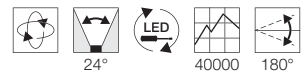

Serie in anderen Varianten erhältlich

Leuchtenfamilie Lynah s. S. 022-031.