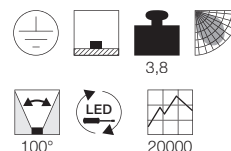

Produktangaben

230V ~50Hz
Systemleistung: 10W
Material: Aluminium
L: 29 cm B: 24 cm H: 90 cm

Serie in anderen Varianten erhältlich

Leuchtenfamilie Trapecco s. S. 022-031.