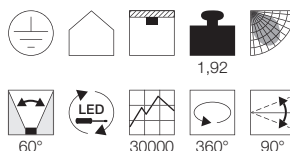

Produktangaben

Systemleistung: 50W
Material: Aluminium/Glas
Ø: 13,2 cm L: 34 cm H: 26 cm

Hinweis

60° Reflektor inkl.

Zubehöreffempfehlung	Art. Nr.	EUR
Reflektor 15°	152940	16,90
Reflektor 60°	152941	16,90
Reflektor 40°	152943	16,90

Variante	Art. Nr.	EUR
3000K 3800lm		
■ schwarz	152920	329,00
4000K 4300lm		
■ schwarz	152930	329,00
3000K 3800lm		
■ silbergrau/schwarz	152924	329,00
4000K 4300lm		
■ silbergrau/schwarz	152934	329,00

Coming soon: Januar 2017