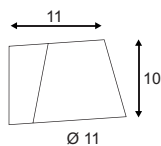

LED Upgrade

LED GX53 4,2W
3000K 200lm EEK=A+
3kWh/1000h
Art. Nr. 550092 | 39,90 EUR

Variante	Art. Nr	EUR
☐ weiß	148061	69,90