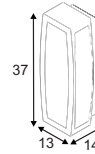

Produktangaben

230V ~50Hz
Material: Aluminium/Kunststoff PC
B: 13,5 cm H: 38 cm T: 14 cm

LED Upgrade

LED E27 4W
2200K 350lm EEK=A+
4kWh/1000h
Art. Nr. 551761 | 29,90 EUR

Variante	Art. Nr	EUR
anthrazit	230655	109,90
rost	230657	109,90