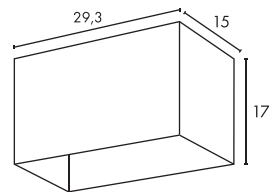

Produktangaben

230V ~50Hz sek. 12V AC
Material: PMMA
L: 29,3 cm B: 15 cm H: 17 cm

1,22

350° 90°

LED Upgrade

LED G53 11W 24°
3000K 580lm EEK=A
13kWh/1000h
Art. Nr. 560263 | 89,90 EUR

Variante	Art. Nr	EUR
■ schwarz/transluzent	117211	139,90

LED Upgrade

LED G53 11W 24°
3000K 580lm EEK=A
13kWh/1000h
Art. Nr. 560263 | 89,90 EUR

Variante	Art. Nr	EUR
■ schwarz/transluzent	117212	229,00