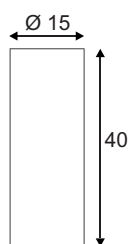

Hinweis

Max. 40W.

FENDA
Ø 30 cm, rund

Produktangaben

Material: Textil/PS/Stahl
Ø: 30 cm H: 20 cm

0,35

Serie in anderen Varianten erhältlich

Leuchtenfamilie Fenda s. S. 022-031.