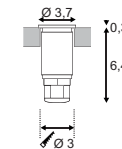

Zubehörempfehlung	Art. Nr.	EUR
LED Netzteil	470502	19,90
LED Netzteil	470507	19,90

Variante	Art. Nr.	EUR
120lm Ø: 3,7 cm		
● edelstahl gebürstet	233540	119,90
120lm L: 3,7 cm B: 3,7 cm		
■ edelstahl gebürstet	233550	129,90