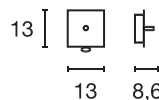

90°

13

13

8,6

A - A++

**NAPIA TWIN
LED**

- Direkte und indirekte Beleuchtung
- Lichtquellen separat schaltbar
- Premium LED

Leuchtmittelangaben