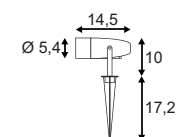

Produktangaben

220-240V ~50/60Hz
Systemleistung: 8,6W
Material: Aluminium/Glas
L: 5,4 cm B: 14,5 cm H: 10 cm

Variante	Art. Nr	EUR
470lm silber	227504	79,90
470lm anthrazit	227505	79,90
470lm rost	227507	79,90
470lm grün	227508	79,90