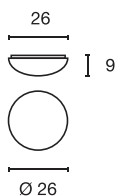

Produktangaben

220-240V ~50/60Hz sek. 700mA
Systemleistung: 12,98W
Material: Stahl/PMMA
Ø: 26 cm H: 9 cm

A - A++