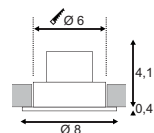

A - A++

**PATTA-I
LED**

- Hohe IP-Schutzart (Schutzglas)
- Clipfedern
- Premium LED
- Als runde und eckige Bauform erhältlich

Leuchtmittelangaben

LED 1x 3000K CRI80

Produktangaben

220-240V ~50/60Hz sek. 500mA
Systemleistung: 12W
Material: Aluminium/Glas
H: 4,5 cm

Hinweis

Materialstärke Einbaufäche: 25 mm max.

A - A++

**PATTA-F
LED**

- Hohe IP-Schutzart (Schutzglas)
- Clipfedern
- Premium LED Schutzglas vollflächig
- Als runde und eckige Bauform erhältlich

Leuchtmittelangaben

LED 1x 3000K CRI80

Produktangaben

220-240V ~50/60Hz sek. 500mA
Systemleistung: 12W
Material: Aluminium/Glas
H: 6,2 cm

Hinweis

Materialstärke Einbaufäche: 20 mm max.

Variante	Art. Nr	EUR
775lm Ø: 8 cm		
●■ schwarz matt	114420	84,90
800lm Ø: 8 cm		
●□ weiß matt	114421	84,90
800lm Ø: 8 cm		
●■ alu gebürstet	114426	89,90
775lm L: 8 cm B: 8 cm		
■■ schwarz matt	114430	89,90
800lm L: 8 cm B: 8 cm		
■□ weiß matt	114431	89,90
800lm L: 8 cm B: 8 cm		
■■ alu gebürstet	114436	94,90

Variante	Art. Nr	EUR
630lm Ø: 8,3 cm 0,3 kg		
●■ schwarz	114440	84,90
765lm Ø: 8,3 cm 0,3 kg		
●□ weiß	114441	84,90
630lm L: 8,3 cm B: 8,3 cm 0,32 kg		
■■ schwarz	114450	89,90
765lm L: 8,3 cm B: 8,3 cm 0,32 kg		
■□ weiß	114451	89,90