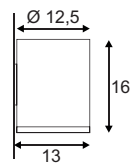

LED Upgrade

LED GU10 15,5W 30°
2700K 680lm EEK=A
16kWh/1000h
Art. Nr. 570672 | 59,90 EUR

Variante	Art. Nr	EUR
■ alu gebürstet	229766	149,90