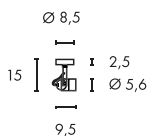

LED Upgrade

LED GU10 4,5W 36°
2700K 345lm EEK=A+
5kWh/1000h
Art. Nr. 560182 | 19,90 EUR

Variante	Art. Nr	EUR
■ schwarz	132020	34,90
□ weiß	132021	34,90
■ silbergrau	132024	34,90