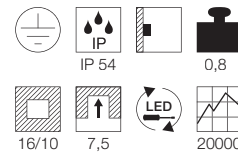

Produktangaben

230V ~50Hz
Systemleistung: 1,4W
Material: Aluminium/Glas
B: 17 cm H: 10,5 cm T: 7 cm

Hinweis

Einbautopf inkl.