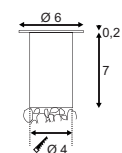

Zubehörempfehlung	Art. Nr.	EUR
Transformator	227140	34,90

Variante	Art. Nr.	EUR
6500K 10lm satiniertes Diffusor ■ edelstahl gebürstet	227461	49,90
3500K 10lm satiniertes Diffusor ■ edelstahl gebürstet	227462	49,90
6500K 10lm facettierter Diffusor ■ edelstahl gebürstet	227471	49,90
3500K 10lm facettierter Diffusor ■ edelstahl gebürstet	227472	49,90