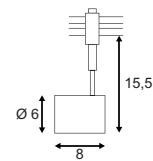

Produktangaben

230V ~50Hz
Material: Aluminium
Ø: 6 cm L: 8 cm H: 15,5 cm

LED Upgrade

LED GU10 4,3W 40°
2700K 245lm EEK=A+
5kWh/1000h
Art. Nr. 551252 | 14,90 EUR

Variante	Art. Nr	EUR
■ schwarz	184450	64,90
□ weiß	184451	64,90
■ chrom/schwarz	185450	64,90
■ silbergrau	184452	64,90