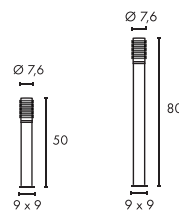

Zubehörempfehlung	Art. Nr.	EUR
Verbindungsbox	228730	10,90
Erdspiess	227922	39,90

LED Upgrade

LED E27 4,7W
3000K 380lm EEK=A+
5kWh/1000h
Art. Nr. 551532 | 19,90 EUR

Variante	Art. Nr.	EUR
H: 50 cm 1,13 kg ■ edelstahl	231602	149,90
H: 80 cm 1,54 kg ■ edelstahl	231612	179,90