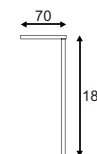

Zubehörempfehlung	Art. Nr.	EUR
Fernbedienung	470900	99,90
Wandhalter für 470900	470901	9,99

Variante	Art. Nr.	EUR
Direkt: 1835lm / Indirekt: 1835lm		
□ weiß	157901	999,00
Direkt: 1835lm / Indirekt: 1835lm		
■ anthrazit	157905	999,00

Zubehörempfehlung	Art. Nr.	EUR
Fernbedienung	470900	99,90
Wandhalter für 470900	470901	9,99

Variante	Art. Nr.	EUR
Direkt: 3600lm / Indirekt: 1920lm		
□ weiß	157911	1.490,00
Direkt: 3600lm / Indirekt: 1920lm		
■ anthrazit	157915	1.490,00