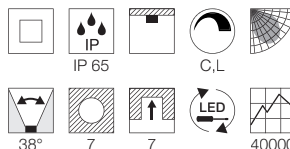

Produktangaben

220-240V ~50/60Hz sek. 500mA
Systemleistung: 12W
Material: Aluminium/Glas
H: 6,2 cm

Hinweis

Materialstärke Einbaufäche: 20 mm max.