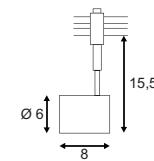

Produktangaben

230V ~50Hz
Material: Aluminium
Ø: 6 cm L: 8 cm H: 15,5 cm

LED Upgrade

LED GU10 4,3W 40°
2700K 245lm EEK=A+
5kWh/1000h
Art. Nr. 551252 | 14,90 EUR

Variante	Art. Nr	EUR
■ schwarz	184440	109,90
□ weiß	184441	109,90
■ silbergrau	184442	109,90
■ chrom/schwarz	185440	109,90