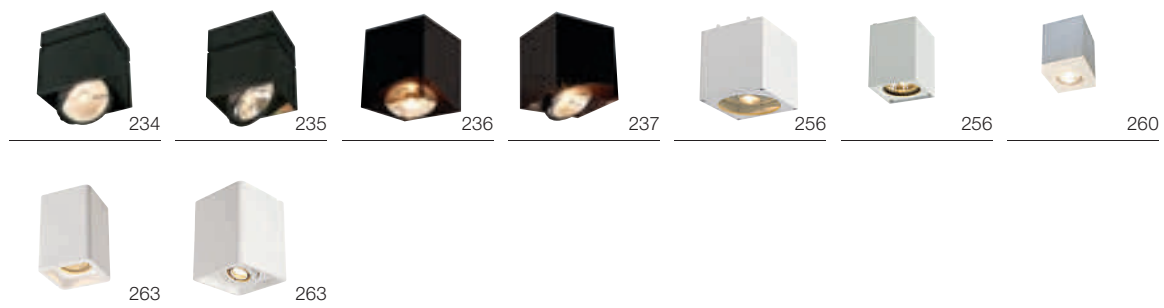

RECHTECKIGE FORM - EINSTRÄHLIG