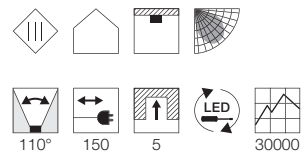

Produktangaben

1000mA/1050mA
Material: Aluminium/Acrylglas
L: 59,5 cm H: 1,3 cm

Serie in anderen Varianten erhältlich

Leuchtenfamilie LED Panel s. S. 022–031.

Hinweis

LED Treiber wählbar: 1) Standard nicht dimmbar 40W/ 1000mA (464170). 2) 1-10V dimmbar 40W/ 1000mA (464176). 3) DALI dimmbar 50W/ 1050mA (464032). 4) TRIAC dimmbar 40W/ 1050mA (464804). Mit Abhängeset und Rosette zur Pendelleuchte umrüstbar, siehe Seite 127. Mit Aufbaurahmen zur Deckenleuchte umrüstbar, siehe Seite 361.

Zubehöreffahrung	Art. Nr.	EUR
LED Treiber	464170	39,90
LED Treiber	464176	49,90
LED Treiber	464032	119,90
LED Treiber	464804	44,90
Aufbaurahmen	158762	39,90
☐ Deckenrossette	158791	16,90
Abhängeset	158799	19,90

Variante	Art. Nr	EUR
3000K 3250lm B: 59,5 cm 3,7 kg		
☐ weiß	158703	129,90
4000K 3650lm B: 59,5 cm 3,7 kg		
☐ weiß	158704	129,90
3000K 3250lm B: 61,7 cm 4 kg		
☐ weiß	158713	139,90
4000K 3650lm B: 61,7 cm 4 kg		
☐ weiß	158714	139,90