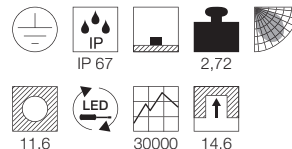

Hinweis

Thermisch, chemisch, mechanisch und optisch beständig. Tritt- und kratzfest. Nahezu selbstreinigende Oberfläche. Extrem belastbar, lange Lebensdauer. Befestigungsklammer inkl.