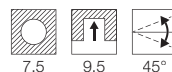

Produktangaben

12V AC
Material: Aluminium
Ø: 8,3 cm H: 9 cm

Hinweis

Nicht für Cool Beam Leuchtmittel geeignet.
Materialstärke Einbaufäche: 13 mm

LED Upgrade

LED GU5.3 3,8W 40°
3000K 225lm EEK=A+
5kWh/1000h
Art. Nr. 551243 | 14,90 EUR
empfohlener Transformator:
227140 | 34,90 EUR

Variante	Art. Nr	EUR
weiß	111171	12,90
chrom	111172	13,90
messing	111173	13,90
silbergrau	111179	12,90