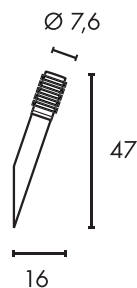

Serie in anderen Varianten erhältlich

Leuchtenfamilie Big Nails s. S. 022-031.

Zubehörempfehlung	Art. Nr.	EUR
Verbindungsbox	228730	10,90

LED Upgrade

LED E27 4,7W
3000K 380lm EEK=A+
5kWh/1000h
Art. Nr. 551532 | 19,90 EUR

Variante	Art. Nr.	EUR
■ edelstahl	231622	149,90