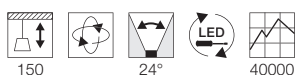

Produktangaben

220-240V ~50/60Hz
Systemleistung: 63W
Material: Aluminium
L: 136 cm B: 16 cm H: 4 cm

Serie in anderen Varianten erhältlich

Leuchtenfamilie Lynah s. S. 022-031.