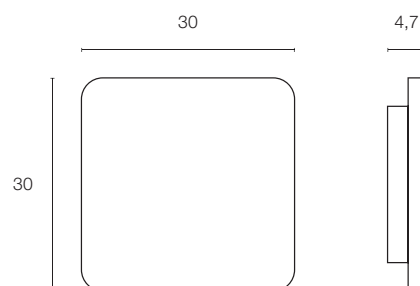

Serie in anderen Varianten erhältlich

Leuchtenfamilie Plastra s. S. 022-031.

Variante	Art. Nr	EUR
400lm □ weiß	148019	189,90