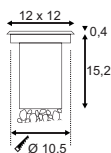

LED Upgrade

LED GU10 4,3W 40°
2700K 245lm EEK=A+
5kWh/1000h
Art. Nr. 551252 | 14,90 EUR

Variante	Art. Nr	EUR
Ø: 12 cm ● edelstahl	227680	59,90
L: 12 cm B: 12 cm ■ edelstahl	227684	64,90