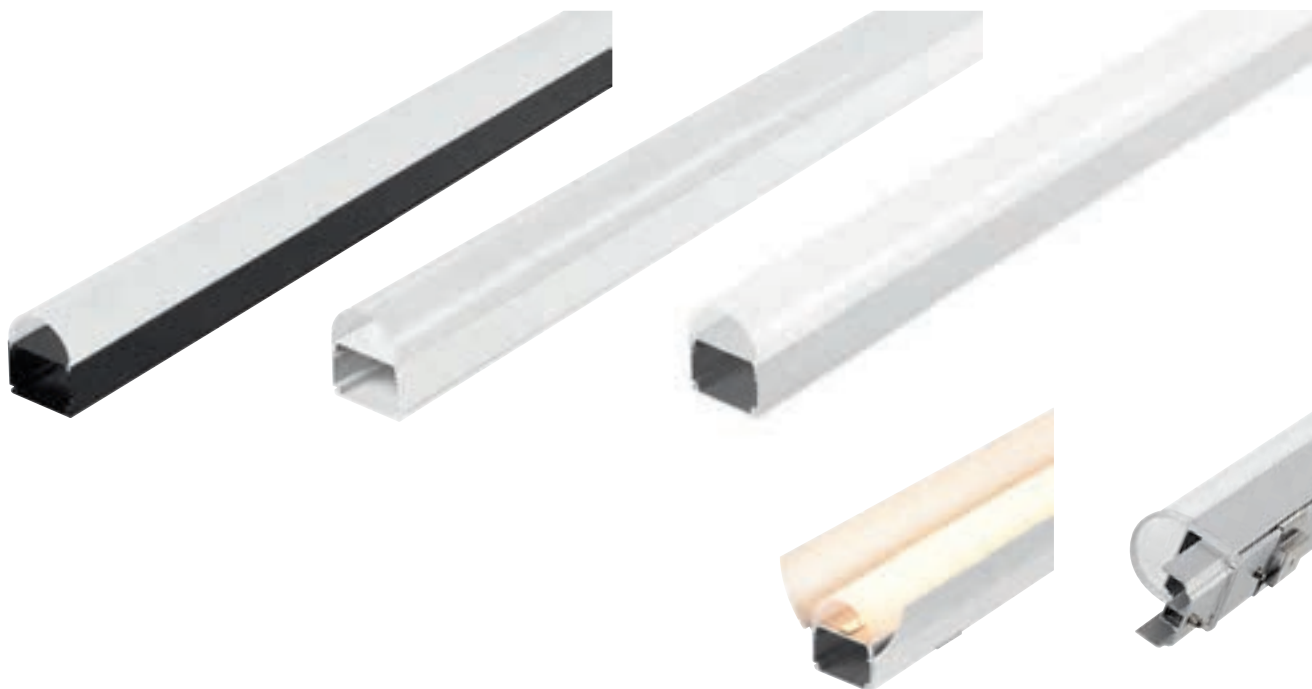

GLENOS Industrie-Profil, gewölbt

- Für den professionellen Einsatz, einfache Montage