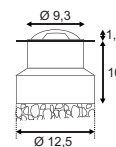

Zubehöreffahrung	Art. Nr.	EUR
Transformator	227160	34,90

Variante	Art. Nr.	EUR
silbergrau 1 Slot	228301	69,90
silbergrau 4 Slots	228304	69,90