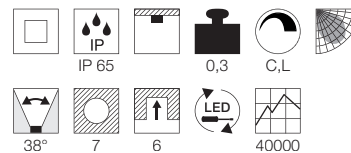

Produktangaben

220-240V ~50/60Hz sek. 500mA
Systemleistung: 12W
Material: Aluminium/Glas satiniert
H: 6 cm