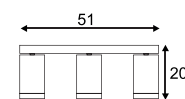

Variante	Art. Nr	EUR
1000lm		
■ schwarz matt	156420	249,00
1000lm		
□ weiß matt	156421	249,00

Variante	Art. Nr	EUR
2000lm		
■ schwarz matt	156430	479,00
2000lm		
□ weiß matt	156431	479,00

Variante	Art. Nr	EUR
3000lm		
■ schwarz matt	156440	679,00
3000lm		
□ weiß matt	156441	679,00