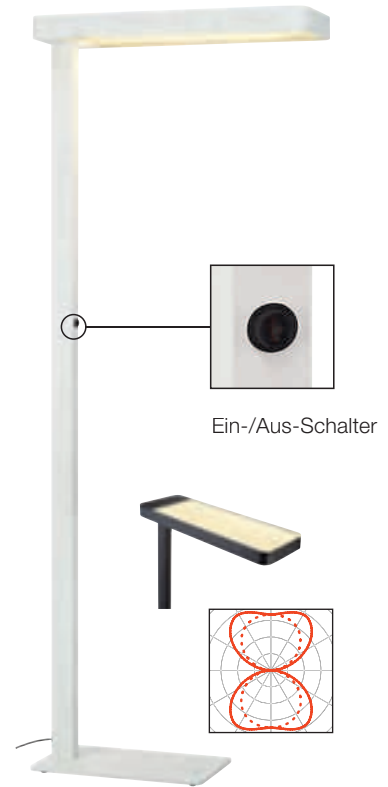

WORKLIGHT SL-2 LED BASISVERSION