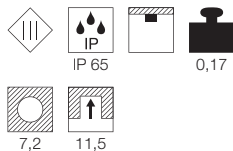

Produktangaben

12V AC
Material: Aluminium/Glas satiniert
Ø: 8,4 cm H: 12 cm

Hinweis

Nicht für Cool Beam Leuchtmittel geeignet.
Materialstärke Einbaufäche: 15 mm

Zubehörempfehlung	Art. Nr.	EUR
Transformator	227160	34,90

LED Upgrade

LED GU5.3 3,8W 40°
3000K 225lm EEK=A+
5kWh/1000h
Art. Nr. 551243 | 14,90 EUR
empfohlener Transformator:
227140 | 34,90 EUR

Variante	Art. Nr	EUR
weiß	111011	29,90
chrom	111018	32,90
silbergrau	111019	29,90