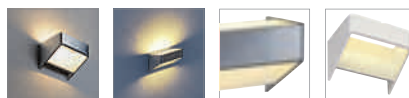

Serie in anderen Varianten erhältlich

Leuchtenfamilie Logs s. S. 022-031.

A - A++