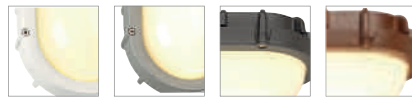

A - A++

Leuchtmittelangaben

LED 1x 3000K CRI>80

Produktangaben

220-240V ~50Hz
Systemleistung: 11W
Material: Aluminium/Kunststoff PC
B: 17,9 cm H: 11,3 cm T: 8,1 cm

A - A++

Leuchtmittelangaben

LED 1x 3000K CRI>80

Produktangaben

220-240V ~50Hz
Systemleistung: 11W
Material: Aluminium/Kunststoff PC
B: 19,8 cm H: 11 cm T: 7,5 cm

Variante	Art. Nr	EUR
640lm □ weiß	229921	59,90
640lm ■ silber	229924	59,90
640lm ■ anthrazit	229925	59,90
640lm ■ rost	229927	59,90

Variante	Art. Nr	EUR
680lm □ weiß	229931	64,90
680lm ■ silbergrau	229934	64,90
680lm ■ anthrazit	229935	64,90
680lm ■ rost	229937	64,90