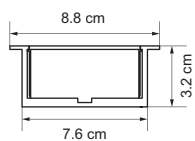

Farbe	Material	max. Breite LED-Strips (mm)	Montageart Aufbau	Montageart Einbau	Länge (cm)	Breite (cm)	Höhe (cm)	Gewicht (kg)	Abdeckung	Artikelnummer	EUR
weiß	Aluminium/Kunststoff PC	20	-	x	100	8,8	3,2	1,15	inkl.	213501	99,90
alu eloxiert	Aluminium/Kunststoff PC	20	-	x	100	8,8	3,2	1,15	inkl.	213504	109,90
weiß	Aluminium/Kunststoff PC	20	-	x	200	8,8	3,2	2,3	inkl.	213511	189,90
alu eloxiert	Aluminium/Kunststoff PC	20	-	x	200	8,8	3,2	2,3	inkl.	213514	199,90

ZUBEHÖR GLENOS PROFI-EINBAU-PROFIL 8832

Endkappe

Aluminium
L: 3,2 cm B: 8,8 cm H: 1,7 cm

Montagebügel

Aluminium
L: 11,2 cm B: 2 cm H: 4 cm

Variante	Art. Nr.	EUR
☐ 2 Stk.	213521	19,90
■ 2 Stk.	213524	19,90

Variante	Art. Nr.	EUR
2 Stk.	213529	14,90