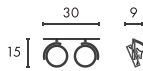

Hinweis

Materialstärke Einbaufäche: 25 mm

Zubehörempfehlung	Art. Nr.	EUR
Transformator	461157	24,90

LED Upgrade

LED G53 11W 45°
2800K 470lm EEK=A
12kWh/1000h
Art. Nr. 570042 | 79,90 EUR

Variante	Art. Nr.	EUR
■ schwarz matt	113410	109,90
□ weiß matt	113411	109,90
■ alu gebürstet	113416	119,90