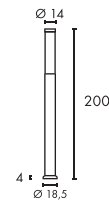

Zubehörempfehlung	Art. Nr.	EUR
Verbindungsbox	228730	10,90

Leuchtmittlempfehlung

2G11 55W
3000K 4800lm EEK=A
61kWh/1000h
Art. Nr. 508450 | 9,99 EUR

Variante	Art. Nr.	EUR
■ anthrazit	227975	599,00