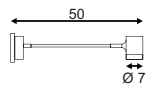

Zubehöreffahrung	Art. Nr.	EUR
■ Rahmen	233214	19,90
■ Rahmen	233215	19,90

Zubehöreffahrung	Art. Nr.	EUR
■ Rahmen	233214	19,90
■ Rahmen	233215	19,90

Zubehöreffahrung	Art. Nr.	EUR
■ Rahmen	233211	19,90
■ Rahmen	233215	19,90

LED Upgrade

LED GU10 4,5W 36°
2700K 345lm EEK=A+
5kWh/1000h
Art. Nr. 560182 | 19,90 EUR

LED Upgrade

LED GU10 4,5W 36°
2700K 345lm EEK=A+
5kWh/1000h
Art. Nr. 560182 | 19,90 EUR

Variante	Art. Nr.	EUR
■ silbergrau	233124	139,90
■ anthrazit	233125	139,90

Variante	Art. Nr.	EUR
■ silbergrau	233134	149,90
■ anthrazit	233135	149,90

Variante	Art. Nr.	EUR
850lm		
■ weiß	228531	249,00
850lm		
■ anthrazit	228535	249,00