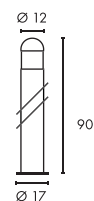

E27 TC(...SE) 24W max.
 Ø: 5,2 max. L: 17,3 cm max.
 optional: LED

Produktangaben

230V ~50Hz
 Material: Aluminium/Kunststoff PC
 Ø: 12 cm H: 90 cm

Serie in anderen Varianten erhältlich

Leuchtenfamilie C-POL s. S. 022-031.