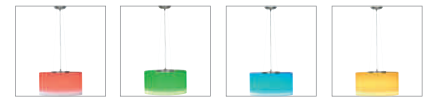

Serie in anderen Varianten erhältlich

Leuchtenfamilie Malang.

Hinweis

Fernbedienung inkl.

Leuchtmittlempfehlung

2GX13 40W
3000K 3300lm EEK=A
48kWh/1000h
Art. Nr. 548240 | 19,90 EUR

Variante	Art. Nr	EUR
metall gebürstet	147213	549,00