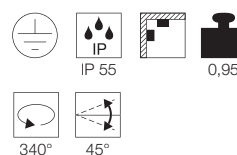

Produktangaben

230V ~50Hz
Material: Aluminium/Glas
B: 14,6 cm H: 9,8 cm T: 14,4 cm

Serie in anderen Varianten erhältlich

Leuchtenfamilie New Myra s. S. 022-031.

LED Upgrade

LED GU10 3,5W 36°
3000K 240lm EEK=A+
4kWh/1000h
Art. Nr. 560084 | 24,90 EUR

Variante	Art. Nr.	EUR
■ silbergrau	233094	159,90
■ anthrazit	233095	159,90