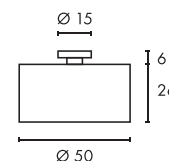

LED Upgrade

LED E27 9,5W
2700K 806lm EEK=A+
10kWh/1000h
Art. Nr. 560161 | 19,90 EUR

Variante	Art. Nr	EUR
□ weiß	155372	149,90
■ beige	155373	149,90