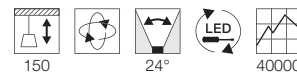

150

24°

40000

Serie in anderen Varianten erhältlich

Leuchtenfamilie Lynah s. S. 022-031.

Variante	Art. Nr	EUR
1320lm		
■ schwarz matt	154900	299,00
1320lm		
□ weiß matt	154901	299,00