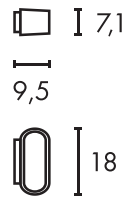

Produktangaben

100-240V ~50/60Hz sek. 500mA
Systemleistung: 7,6W
Material: Aluminium/Stahl
B: 7,1 cm H: 18 cm T: 9,5 cm

A - A++