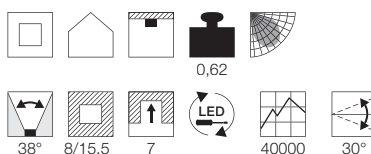

Produktangaben

220-240V ~50/60Hz sek. 350mA
Systemleistung: 14,7W
Material: Aluminium
L: 17 cm B: 9 cm H: 4,8 cm

Hinweis

Materialstärke Einbaufäche: 30 mm

Variante	Art. Nr	EUR
2700K 1150lm		
■ schwarz matt	113890	99,90
2700K 1200lm		
□ weiß	113891	99,90
2700K 1200lm		
■ alu gebürstet	113896	109,90
3000K 1150lm		
■ schwarz matt	113920	99,90
3000K 1200lm		
□ weiß	113921	99,90
3000K 1200lm		
■ alu gebürstet	113926	109,90