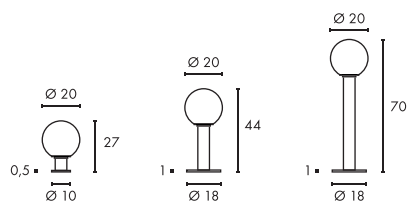

Serie in anderen Varianten erhältlich

Leuchtenfamilie Gloopure s. S. 022-031.

Zubehörempfehlung	Art. Nr.	EUR
Verbindungsbox	228730	10,90
Erdspiess	231234	39,90

Leuchtmittelpfehlung

E27 20W
2700K 1200lm EEK=A
20kWh/1000h
Art. Nr. 508760 | 12,90 EUR

Variante	Art. Nr.	EUR
H: 27 cm 0,6 kg anthrazit	232015	99,90
H: 44 cm 0,9 kg anthrazit	232025	129,90
H: 70 cm 1,2 kg anthrazit	232035	159,90