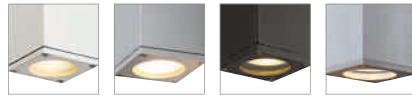

E - A++

THEO
up/down

Leuchtmittelangaben

GU10 QPAR51 2x 35W max.
optional: LED

Produktangaben

230V ~50Hz
Material: Aluminium/Glas
B: 7 cm H: 22,5 cm T: 7,5 cm

LED Upgrade

LED GU10 4,3W 40°
2700K 245lm EEK=A+
5kWh/1000h
Art. Nr. 551252 | 14,90 EUR

Variante	Art. Nr	EUR
weiß	229531	109,90
silbergrau	229532	109,90
anthrazit	229535	109,90
alu natur	229536	129,90

E - A++

BIG THEO
up/down

Leuchtmittelangaben

GU10 QPAR111 2x 75W max.
optional: LED

Produktangaben

230V ~50Hz
Material: Aluminium/Glas
B: 13 cm H: 27,5 cm T: 13,5 cm

Serie in anderen Varianten erhältlich

Leuchtenfamilie Big Theo s. S. 022-031.

LED Upgrade

LED GU10 17,5W 30°
2700K 880lm EEK=A
18kWh/1000h
Art. Nr. 551642 | 79,90 EUR

Variante	Art. Nr	EUR
weiß	229571	149,90
silbergrau	229574	149,90
anthrazit	229575	149,90