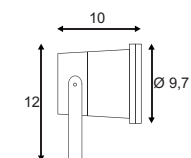

C - A+

NAUTILUS

Leuchtmittelangaben

GU5.3 QR-C51 35W max.
optional: LED

Produktangaben

12V ~50Hz
Material: Aluminium/Glas
L: 9,7 cm B: 10 cm H: 12 cm

300

180°