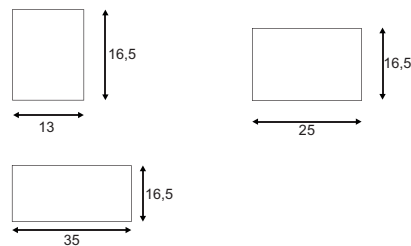

Serie in anderen Varianten erhältlich

Leuchtenfamilie Plastra s. S. 022-031.

LED Upgrade

LED GU10 4,3W 40°
3000K 245lm EEK=A+
5kWh/1000h
Art. Nr. 551253 | 14,90 EUR

Variante	Art. Nr	EUR
L: 13 cm 1,75 kg ☐ weiß	148051	84,90
L: 25 cm 3,1 kg ☐ weiß	148052	109,90
L: 35 cm 4,1 kg ☐ weiß	148053	159,90