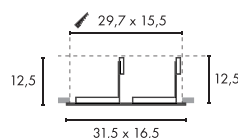

Zubehöreffhlung	Art. Nr.	EUR
Transformator	461157	24,90

LED Upgrade

LED G53 11W 45°
2800K 470lm EEK=A
12kWh/1000h
Art. Nr. 570042 | 79,90 EUR

LED Upgrade

LED GU10 17,5W 30°
2700K 880lm EEK=A
18kWh/1000h
Art. Nr. 551642 | 79,90 EUR

Variante	Art. Nr.	EUR
■ schwarz matt	113810	94,90
□ weiß matt	113811	94,90
■ alu gebürstet	111372	99,90

Variante	Art. Nr.	EUR
■ schwarz matt	113840	94,90
□ weiß matt	113841	94,90
■ alu gebürstet	111382	99,90