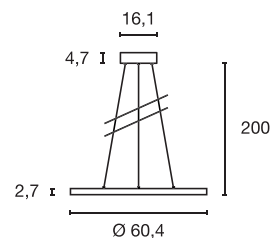

Zubehörempfehlung	Art. Nr.	EUR
Dimmer	470505	9,99
Abhängeset	158799	19,90
□ Deckenrosette	158791	16,90
Aufbauahmen	158762	39,90

Variante	Art. Nr.	EUR
2700K 3250lm □ weiß matt	158602	249,00
3000K 3250lm □ weiß matt	158603	249,00
4000K 3250lm □ weiß matt	158604	249,00

Zubehörempfehlung	Art. Nr.	EUR
Dimmer	470505	9,99
Abhängeset	158799	19,90
□ Deckenrosette	158791	16,90
Aufbauahmen	158772	39,90

Variante	Art. Nr.	EUR
2700K 3250lm □ weiß matt	158612	249,00
3000K 3250lm □ weiß matt	158613	249,00
4000K 3250lm □ weiß matt	158614	249,00

Zubehörempfehlung	Art. Nr.	EUR
Dimmer	470505	9,99

Variante	Art. Nr.	EUR
2700K 3050lm □ weiß	158622	269,00
3000K 3350lm □ weiß	158623	269,00
4000K 3500lm □ weiß	158624	269,00
2700K 3050lm ■ silbergrau	158632	269,00
3000K 3350lm ■ silbergrau	158633	269,00
4000K 3500lm ■ silbergrau	158634	269,00