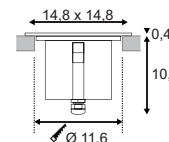

Zubehörempfehlung	Art. Nr.	EUR
T-Verbinderbox	228726	19,90
Montagefeder für Holz	233796	29,90
Einbautopf	233791	39,90

Variante	Art. Nr.	EUR
1200lm 30° edelstahl	233742	499,00
1200lm 60° edelstahl	233746	499,00