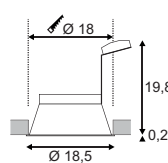

LED Upgrade

LED GU10 15,5W 30°
2700K 680lm EEK=A
16kWh/1000h
Art. Nr. 570662 | 59,90 EUR

Variante	Art. Nr	EUR
■ schwarz	113170	49,90
□ weiß	113171	49,90