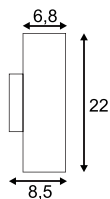

Serie in anderen Varianten erhältlich

Leuchtenfamilie Enola_B s. S. 022-031.

Zubehörempfehlung	Art. Nr.	EUR
Zierring	151840	8,99

LED Upgrade

LED GU10 3,5W 40°
2700K 260lm EEK=A+
4kWh/1000h

Art. Nr. 560122 | 29,90 EUR

Variante	Art. Nr.	EUR
schwarz	151800	99,90
weiß	151801	99,90
messing	151803	109,90
silbergrau/schwarz	151804	99,90