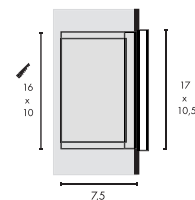

Variante	Art. Nr	EUR
6500K 35lm silbergrau	229701	69,90
3000K 30lm silbergrau	229702	69,90