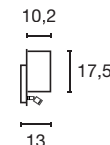

Produktangaben

230V ~50Hz
Material: Aluminium
B: 28 cm H: 24 cm T: 13 cm

LED Upgrade

LED E27 9,5W
2700K 806lm EEK=A+
10kWh/1000h
Art. Nr. 560161 | 19,90 EUR

Variante	Art. Nr	EUR
95lm		
□ weiß	155681	159,90