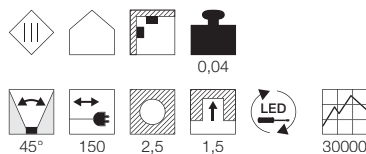

Produktangaben

350mA
Material: Kunststoff PC/Aluminium
Ø: 3 cm H: 2 cm

Zubehörempfehlung	Art. Nr.	EUR
LED Treiber	464107	19,90
Steckerleiste	111850	9,99

Variante	Art. Nr.	EUR
70lm		
schwarz	113670	29,90
weiß	113671	29,90

Zubehörempfehlung	Art. Nr.	EUR
LED Treiber	464108	19,90

Variante	Art. Nr.	EUR
4000K 60lm		
silber metallic	112240	22,90
3000K 50lm		
silber metallic	112242	22,90