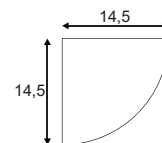

LED Upgrade

LED GU10 7W 36°
3000K 520lm EEK=A+
7kWh/1000h
Art. Nr. 551283 | 24,90 EUR

Variante	Art. Nr	EUR
■ grau	155751	109,90

LED Upgrade

LED E14 4W
2700K 250lm EEK=A+
3kWh/1000h
Art. Nr. 560222 | 12,90 EUR

Variante	Art. Nr	EUR
■ grau	155750	109,90