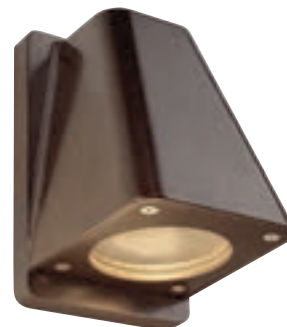

WALLYX
QPAR51

Leuchtmittelangaben

GU10 QPAR51 50W max.
L: 7,6 cm max.
optional: LED

Produktangaben

230V ~50Hz
Material: Aluminium/Glas
B: 10 cm H: 15,3 cm T: 11,7 cm

LED Upgrade

LED GU10 4,3W 40°
2700K 245lm EEK=A+
5kWh/1000h
Art. Nr. 551252 | 14,90 EUR

Variante	Art. Nr	EUR
6500K Flood: 340lm / Beam: 340lm		
alu gebürstet	229641	234,00
3000K Flood: 340lm / Beam: 340lm		
alu gebürstet	229642	234,00
3000K Flood: 340lm / Beam: 340lm		
anthrazit	229652	229,00

Variante	Art. Nr	EUR
weiß	227191	84,90
silbergrau	227194	84,90
anthrazit	227195	84,90
antik-bronze	227198	84,90