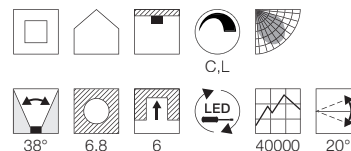

Produktangaben

220-240V ~50/60Hz sek. 500mA
Systemleistung: 12W
Material: Aluminium
L: 8,2 cm B: 8,2 cm H: 4,8 cm