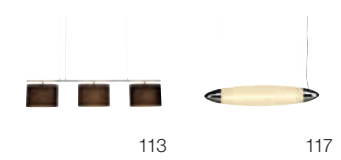

LANGFORM, RUNDLICH