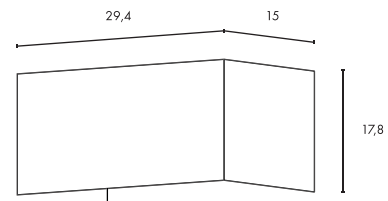

Produktangaben

230V ~50Hz
Material: PMMA
L: 29,4 cm B: 15 cm H: 17,8 cm

LED Upgrade

LED GU10 17,5W 30°
2700K 880lm EEK=A
18kWh/1000h
Art. Nr. 551642 | 79,90 EUR

Variante	Art. Nr	EUR
■ schwarz/transluzent	117232	169,90