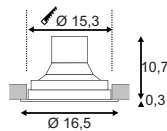

A - A++

**SUPROS
LED**

- Für den professionellen Einsatz
- Wechselreflektor
- Premium LED

Leuchtmittelangaben

LED 1x 28W 3000K CRI80

Produktangaben

220-240V ~50/60Hz sek. 750mA
Systemleistung: 34,8W
Material: Aluminium
Ø: 16,5 cm H: 11 cm

Serie in anderen Varianten erhältlich

Leuchtenfamilie Supros 3000 s. S. 022-031.

Hinweis

Materialstärke Einbaufäche: 25 mm

A - A++

**SUPROS
LED**

- Für den professionellen Einsatz
- Wechselreflektor
- Premium LED

Leuchtmittelangaben

LED 1x 28W 3000K CRI80

Produktangaben

220-240V ~50/60Hz sek. 750mA
Systemleistung: 34,8W
Material: Aluminium
Ø: 19,5 cm H: 17 cm

Serie in anderen Varianten erhältlich

Leuchtenfamilie Supros 3000 s. S. 022-031.

Hinweis

Materialstärke Einbaufäche: 25 mm

Zubehörempfehlung	Art. Nr.	EUR
Reflektor 20°	114102	9,99
Reflektor 40°	114104	9,99

Variante	Art. Nr.	EUR
2100lm		
■ schwarz	114110	179,90
2100lm		
□ weiß	114111	179,90

Zubehörempfehlung	Art. Nr.	EUR
Reflektor 20°	114102	9,99
Reflektor 40°	114104	9,99

Variante	Art. Nr.	EUR
2100lm		
■ schwarz	114120	209,00
2100lm		
□ weiß	114121	209,00