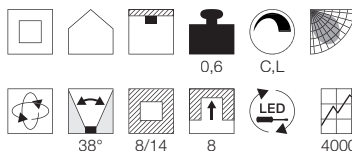

Produktangaben

200-240V ~50/60Hz sek. 350mA
Systemleistung: 15W
Material: Aluminium/Stahl
L: 15 cm B: 9 cm H: 8,5 cm

Hinweis

Materialstärke Einbaufäche: 30 mm

KADUX 3 SET
LED

- Robustes Leuchtengehäuse
- Premium LED

Leuchtmittelangaben

LED 3x 6,2W 3000K CRI80

Produktangaben

200-240V ~50/60Hz sek. 350mA
Systemleistung: 22W
Material: Aluminium/Stahl
L: 21 cm B: 9 cm H: 8,5 cm