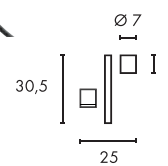

- Verlängerbar

Leuchtmittelangaben

GU10 LED GU10 51mm 2x 4,5W max.
Ø: 5 max. L: 5,7 cm max.