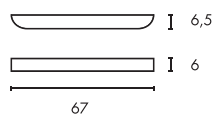

Leuchtmittelangaben

G5 T16 24W

Produktangaben

220-240V ~50/60Hz
 Systemleistung: 27W
 Material: Aluminium/Glas
 L: 67 cm B: 6,5 cm H: 6 cm

2,2

A - A+

ARLINA T5 28

- High Efficient Leuchtmittel