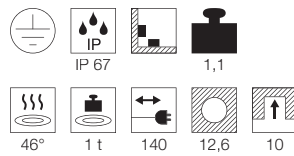

Produktangaben

230V ~50Hz
Systemleistung: 7W
Material: Edelstahl 316/Aluminium/Glas

Hinweis

Einbautopf inkl.

LED Upgrade

LED GX53 3W 120°
3000K 250lm EEK=A++
3kWh/1000h
Art. Nr. 551372 | 19,90 EUR

Variante	Art. Nr	EUR
Ø: 13,2 cm		
● ■ edelstahl	227485	149,90
L: 13,2 cm B: 13,2 cm		
■ ■ edelstahl	227490	159,90
L: 13,2 cm B: 13,2 cm		
■ ■ edelstahl	227495	159,90