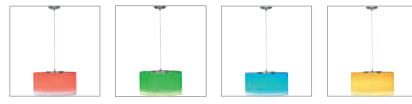

Serie in anderen Varianten erhältlich

Leuchtenfamilie Malang.

Hinweis

Fernbedienung inkl.

Leuchtmittlempfehlung

2GX13 40W
3000K 3300lm EEK=A
48kWh/1000h
Art. Nr. 548240 | 19,90 EUR

Variante	Art. Nr	EUR
metall gebürstet	147203	599,00