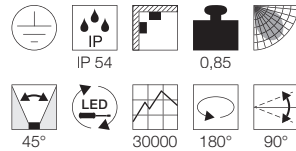

Produktangaben

100-240V ~50/60Hz sek. 700mA
Systemleistung: 9W
Material: Aluminium/Glas
B: 8 cm H: 12,5 cm T: 16 cm

Serie in anderen Varianten erhältlich

Leuchtenfamilie Nautilus s. S. 022-031.