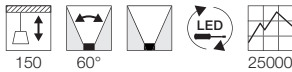

150 60° 25000

Serie in anderen Varianten erhältlich

Leuchtenfamilie Supros s. S. 022-031.

Zubehörempfehlung	Art. Nr.	EUR
Linse, 20°	116302	6,99
Linse, 40°	116304	6,99

Variante	Art. Nr.	EUR
Downlight: 700lm ■ schwarz	133120	124,90
Downlight: 700lm □ weiß	133121	124,90