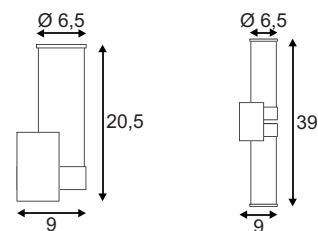

Produktangaben

230V ~50Hz
Material: Aluminium/Glas satiniert
B: 7 cm T: 9 cm

LED Upgrade

LED E14 4W
2700K 250lm EEK=A+
3kWh/1000h
Art. Nr. 560222 | 12,90 EUR

Variante	Art. Nr	EUR
H: 20,5 cm 0,58 kg ■ chrom/weiß	147532	99,90
H: 39 cm 0,9 kg ■ chrom/weiß	147542	169,90