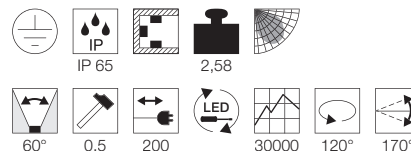

Produktangaben

220-240V ~50/60Hz
Systemleistung: 27W
Material: Aluminium
Ø: 17 cm H: 22 cm

Hinweis

IP-SchukoStecker

Variante	Art. Nr	EUR
3000lm		
steingrau	231072	379,00