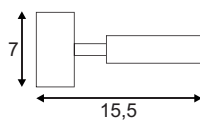

Produktangaben

100-240V ~50/60Hz sek. 700mA
Systemleistung: 4,5W
Material: Aluminium
B: 7 cm H: 7 cm T: 15,5 cm

Variante	Art. Nr	EUR
185lm		
■ schwarz	146270	109,90
185lm		
□ weiß	146271	109,90
185lm		
■ silbergrau	146272	109,90