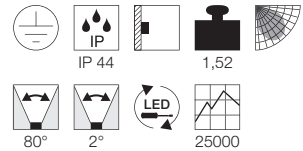

Produktangaben

120-277V~50/60Hz sek. 500mA
Systemleistung: 18W
Material: Aluminium/Glas
B: 15 cm H: 15 cm T: 15,8 cm