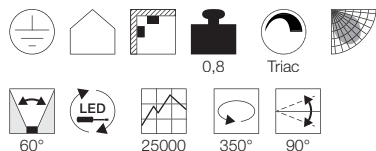

Produktangaben

220-240V ~50/60Hz sek. 500mA
Systemleistung: 18W
Material: Aluminium
B: 15,5 cm H: 16,3 cm T: 3,5 cm