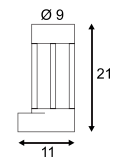

Serie in anderen Varianten erhältlich

Leuchtenfamilie Slots s. S. 022-031.

Variante	Art. Nr	EUR
340lm		
anthrazit	231805	129,90
340lm		
rost	231807	129,90