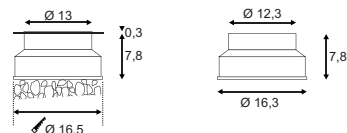

A - A++

DASAR® FLAT 130
LED

- Blende: Edelstahl 316
- Besonders flache Bauweise

Leuchtmittelangaben

LED 1x 3,8W CRI80

Produktangaben

12V ~50Hz
Systemleistung: 3,8W
Material: Edelstahl 316/Aluminium
Ø: 13 cm T: 8 cm

Hinweis

Betrieb nur mit konventionellem Trafo.

Zubehöreffahrung	Art. Nr.	EUR
Transformator	227140	34,90

Variante	Art. Nr.	EUR
5000K 55lm ■ edelstahl	229311	139,90
3000K 50lm ■ edelstahl	229312	139,90

A - A++

WETSY 132
LED Disk 300

- Blende: Edelstahl 316
- Als runde und eckige Bauform erhältlich

Leuchtmittelangaben

LED 1x 5W 2700K CRI>80

Produktangaben

230V ~50Hz
Systemleistung: 6,3W
Material: Edelstahl 316/Aluminium/Glas

Hinweis

Betrieb nur mit konventionellem Trafo.

Variante	Art. Nr.	EUR
300lm Ø: 13,2 ● edelstahl	230170	169,90
300lm L: 13,2 cm B: 13,2 cm ■ edelstahl	230174	179,90