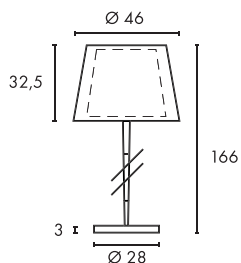

Hinweis

Fußschalter am Netzkabel.
Eurostecker und Schalter.

LED Upgrade

LED E27 9,5W
2700K 806lm EEK=A+
10kWh/1000h
Art. Nr. 560161 | 19,90 EUR

Variante	Art. Nr	EUR
■ bicolor	155652	299,00