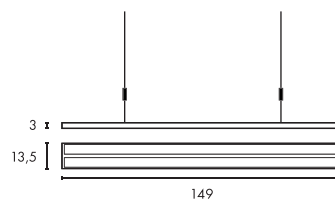

Hinweis

Offenes Kabelende.

Zubehörempfehlung	Art. Nr.	EUR
Rosette	925190	14,90
Rosette	925191	14,90

Variante	Art. Nr.	EUR
weiß	160831	239,00
silbergrau	160832	239,00