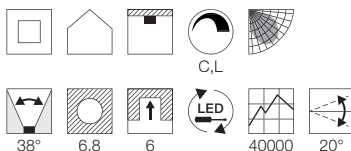

A - A++

NEW TRIA 68
LED, Clipfedern, Hochvolt

- Premium LED
- Deckenausschnitt Durchmesser 68 mm
- passend zu Standard Bohrkronen

Leuchtmittelangaben

LED 1x 9W 3000K CRI80

Produktangaben

220-240V ~50/60Hz sek. 500mA
Systemleistung: 12W
Material: Aluminium
Ø: 8,2 cm H: 4,8 cm