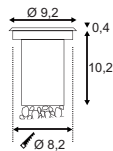

Zubehörempfehlung	Art. Nr.	EUR
LED Netzteil	470502	19,90
LED Netzteil	470507	19,90
Trafo	229261	13,90

Variante	Art. Nr.	EUR
360lm		
edelstahl gebürstet	233500	109,90