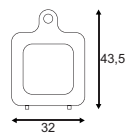

LED Upgrade

LED E27 9,5W
2700K 806lm EEK=A+
10kWh/1000h
Art. Nr. 560161 | 19,90 EUR