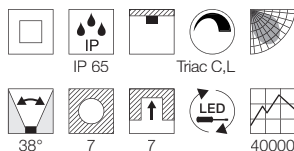

Produktangaben

220-240V ~50/60Hz sek. 500mA
Systemleistung: 12W
Material: Aluminium/Glas
H: 6,2 cm

Hinweis

Materialstärke Einbaulfläche: 20 mm