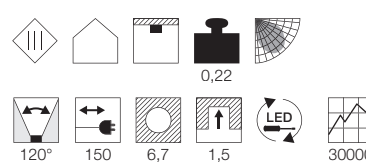

Produktangaben

100-240V ~50/60Hz sek. 600mA
Systemleistung: 8,2W
Material: Kunststoff

Hinweis

Eurostecker und Schalter

Zubehörempfehlung	Art. Nr.	EUR
Transformator	227140	34,90

Variante	Art. Nr.	EUR
20lm		
alu eloxiert	550672	24,90

Variante	Art. Nr.	EUR
450lm		
schwarz	115950	59,90
450lm		
weiß	115951	59,90
450lm		
chrom	115952	64,90