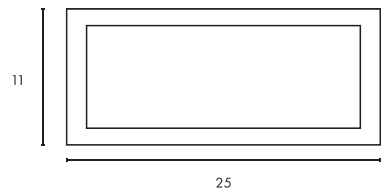

Produktangaben

230V ~50Hz
Material: Aluminium/Acrylglas
B: 25 cm H: 11 cm T: 11 cm