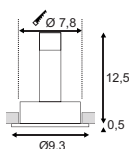

LED Upgrade

LED GU10 4,3W 40°
2700K 245lm EEK=A+
5kWh/1000h
Art. Nr. 551252 | 14,90 EUR

Variante	Art. Nr	EUR
Ø: 9,3 cm 0,14 kg		
■ schwarz	113490	29,90
Ø: 9,3 cm 0,14 kg		
□ weiß	113510	29,90
Ø: 9,3 cm 0,14 kg		
■ alu gebürstet	111360	32,90