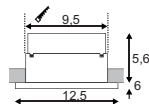

Zubehöreffahrung	Art. Nr.	EUR
Akkumulator	240024	34,90

Variante	Art. Nr.	EUR
120lm		
weiß	240006	149,90