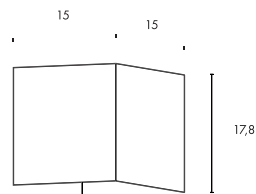

Produktangaben

230V ~50Hz
Material: PMMA
L: 15 cm B: 15 cm H: 17,8 cm