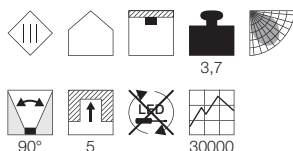

Produktangaben

1000mA/1050mA
Material: Aluminium/Acrylglas
L: 59,5 cm B: 59,5 cm H: 1,3 cm

Hinweis

UGR <19

Zubehörempfehlung

LED Treiber	Art. Nr.	EUR
LED Treiber	464170	39,90
LED Treiber	464176	49,90
LED Treiber	464032	119,90
LED Treiber	464804	44,90
Aufbaurahmen	158762	39,90
Deckenrosette	158791	16,90
Abhängeset	158799	19,90

Variante	Art. Nr.	EUR
3000K 3450lm		
weiß	158803	209,00
4000K 3900lm		
weiß	158804	209,00
3000K 3450lm		
silbergrau	158823	209,00
4000K 3900lm		
silbergrau	158824	209,00