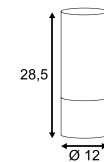

Hinweis

IP-Konturenstecker

LED Upgrade

LED E27 5W 330°
2000K 500lm EEK=A+
5kWh/1000h
Art. Nr. 560741 | 29,90 EUR

Variante	Art. Nr	EUR
grau/rauchglas	231360	179,90