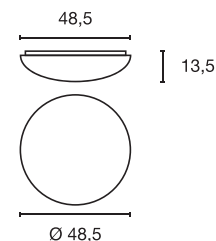

Produktangaben

220-240V ~50/60Hz sek. 700mA
Systemleistung: 24W
Material: Stahl/PMMA
Ø: 35 cm H: 11 cm

A - A++

LIPSY 50
LED

Leuchtmittelangaben

LED 1x 30W 3000K CRI80

Produktangaben

220-240V ~50/60Hz sek. 700mA
Systemleistung: 30,4W
Material: Stahl/PMMA
Ø: 48,5 cm H: 13,5 cm