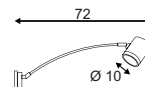

Zubehöreffahrung	Art. Nr.	EUR
■ Rahmen	233214	19,90
■ Rahmen	233215	19,90

Zubehöreffahrung	Art. Nr.	EUR
■ Rahmen	233214	19,90
■ Rahmen	233215	19,90

Zubehöreffahrung	Art. Nr.	EUR
■ Rahmen	233211	19,90
■ Rahmen	233215	19,90

LED Upgrade

LED GU10 4,5W 36°
2700K 345lm EEK=A+
5kWh/1000h
Art. Nr. 560182 | 19,90 EUR

LED Upgrade

LED GU10 4,5W 36°
2700K 345lm EEK=A+
5kWh/1000h
Art. Nr. 560182 | 19,90 EUR

Variante	Art. Nr.	EUR
■ silbergrau	233124	139,90
■ anthrazit	233125	139,90

Variante	Art. Nr.	EUR
■ silbergrau	233134	149,90
■ anthrazit	233135	149,90

Variante	Art. Nr.	EUR
850lm		
■ weiß	228531	249,00
850lm		
■ anthrazit	228535	249,00