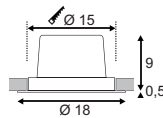

A - A++

**NEW TRIA 1 SET
LED**

- Premium LED
- geringe Einbautiefe
- hoher Lichtstrom

Leuchtmittelangaben

LED 1x 24,5W CRI80

Produktangaben

100-240V ~50/60Hz sek. 700mA
Systemleistung: 29W
Material: Aluminium
H: 9,5 cm

1-10

Hinweis

Materialstärke Einbaufäche: 20 mm

A - A++

**NEW TRIA 1 SET
LED**

- Premium LED
- geringe Einbautiefe
- hoher Lichtstrom

Leuchtmittelangaben

LED 1x 24,5W CRI80

Produktangaben

100-240V ~50/60Hz sek. 700mA
Systemleistung: 29W
Material: Aluminium
H: 9,5 cm

1-10

Hinweis

Materialstärke Einbaufäche: 20 mm

Variante	Art. Nr	EUR
2700K 2210lm Ø: 18 cm	0,95 kg	
■ schwarz	114260	209,00
2700K 2275lm Ø: 18 cm	0,95 kg	
□ weiß	114261	209,00
2700K 2275lm Ø: 18 cm	0,95 kg	
■ alu gebürstet	114266	219,00
3000K 2425lm Ø: 18 cm	0,95 kg	
■ schwarz	114270	209,00
3000K 2500lm Ø: 18 cm	0,95 kg	
□ weiß	114271	209,00
3000K 2500lm Ø: 18 cm	0,95 kg	
■ alu gebürstet	114276	219,00

Variante	Art. Nr	EUR
2700K 2210lm L: 18 cm B: 18 cm	1 kg	
■ schwarz	114280	219,00
2700K 2275lm L: 18 cm B: 18 cm	1 kg	
□ weiß	114281	219,00
2700K 2275lm L: 18 cm B: 18 cm	1 kg	
■ alu gebürstet	114286	229,00
3000K 2425lm L: 18 cm B: 18 cm	1 kg	
■ schwarz	114290	219,00
3000K 2500lm L: 18 cm B: 18 cm	1 kg	
□ weiß	114291	219,00
3000K 2500lm L: 18 cm B: 18 cm	1 kg	
■ alu gebürstet	114296	229,00