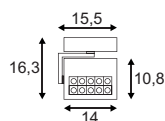

Produktangaben

220-240V ~50/60Hz sek. 500mA
Systemleistung: 18W
Material: Aluminium
B: 15,5 cm H: 16,3 cm T: 3,5 cm

A - A++