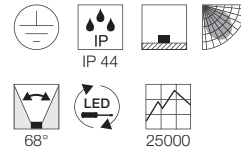

Produktangaben

220-240V ~50/60Hz
Systemleistung: 6,3W
Material: Aluminium
Ø: 9 cm

Serie in anderen Varianten erhältlich

Leuchtenfamilie Slots s. S. 022-031.