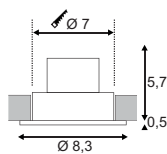

A - A++

**PATTA-F
LED**

- Hohe IP-Schutzart (Schutzglas)
- Clipfedern
- Premium LED Schutzglas vollflächig

Leuchtmittelangaben

LED 1x 3000K CRI80

Produktangaben

220-240V ~50/60Hz sek. 500mA
Systemleistung: 12W
Material: Aluminium/Glas
H: 6,2 cm

Hinweis

Materialstärke Einbaulfläche: 20 mm

A - A++

**PATTA-F
LED**

- Hohe IP-Schutzart (Schutzglas)
- Clipfedern
- Premium LED Schutzglas vollflächig

Leuchtmittelangaben

LED 1x 3000K CRI80

Produktangaben

220-240V ~50/60Hz sek. 500mA
Systemleistung: 12W
Material: Aluminium/Glas
H: 6,2 cm

Hinweis

Materialstärke Einbaulfläche: 20 mm

Variante	Art. Nr	EUR
630lm Ø: 8,3 cm 0,3 kg ■ schwarz	114440	84,90
765lm Ø: 8,3 cm 0,3 kg □ weiß	114441	84,90

Variante	Art. Nr	EUR
630lm L: 8,3 cm B: 8,3 cm 0,32 kg ■ schwarz	114450	89,90
765lm L: 8,3 cm B: 8,3 cm 0,32 kg □ weiß	114451	89,90