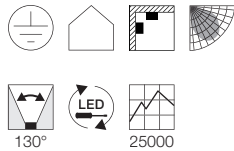

Hinweis

RGBW Leuchte mit integriertem Master Controller und Funkfernbedienung. Erweiterbar mit Slaveleuchte [133748] oder [133758]. Reichweite Fernbedienung und WLAN ca. 15 m abhängig von den lokalen Bedingungen. Reichweite erhöhbar mit Repeater [470674].

Hinweis

RGBW Leuchte mit integriertem Slave Controller zum Betrieb mit Masterleuchte [133749, 133759] oder Wand Panel [470670].