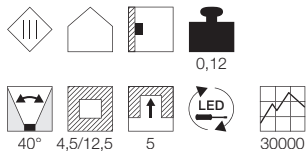

Produktangaben

350mA
Material: Aluminium/Stahl
B: 6 cm H: 14 cm T: 4,8 cm

Hinweis

Beim Anschluss mehrerer Leuchten ist auf Reihenschaltung zu achten!
Materialstärke Einbaufäche: 15 mm

Zubehöreffahrung	Art. Nr.	EUR
LED Treiber	464107	19,90
Einbaurahmen	152079	14,90
Steckerleiste	111850	9,99

Variante	Art. Nr.	EUR
75lm		
□ weiß	152070	49,90
75lm		
■ silbergrau	152072	49,90