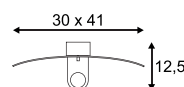

Produktangaben

220-240V ~50/60Hz sek. 500mA
Systemleistung: 12W
Material: Aluminium/Stahl/Glas
B: 30 cm H: 41 cm T: 12,5 cm