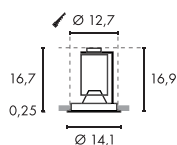

A - A++

NEW TRIA DISK
LED, Clipfedern, Hochvolt

Leuchtmittelangaben

LED 1x 11W 4000K CRI80

Produktangaben

230V ~50/60Hz
Material: Aluminium
Ø: 14,1 cm H: 16,9 cm

Hinweis

Clipfedern
Materialstärke Einbaufäche: 20 mm

A - A++

NEW TRIA DISK
LED, Clipfedern, Hochvolt

Leuchtmittelangaben

LED 1x 12W 2700K CRI80

Produktangaben

230V ~50/60Hz
Material: Aluminium
Ø: 14,1 cm H: 16,9 cm

Hinweis

Clipfedern
Materialstärke Einbaufäche: 20 mm

Variante	Art. Nr	EUR
11W 4000K 850lm 35°		
□ weiß matt	113561	149,90
11W 4000K 850lm 35°		
■ silbergrau	113564	149,90
11W 4000K 850lm 60°		
□ weiß matt	113571	149,90
11W 4000K 850lm 60°		
■ silbergrau	113574	149,90

Variante	Art. Nr	EUR
12W 2700K 800lm 35°		
□ weiß matt	113581	149,90
12W 2700K 800lm 35°		
■ silbergrau	113584	149,90
12W 2700K 800lm 60°		
□ weiß matt	113591	149,90
12W 2700K 800lm 60°		
■ silbergrau	113594	149,90