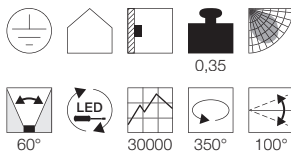

Produktangaben

100-240V ~50/60Hz sek. 700mA
Systemleistung: 4,5W
Material: Aluminium
B: 7 cm H: 7 cm T: 15,5 cm

Variante	Art. Nr	EUR
185lm		
■ schwarz	146270	109,90
185lm		
□ weiß	146271	109,90
185lm		
■ silbergrau	146272	109,90