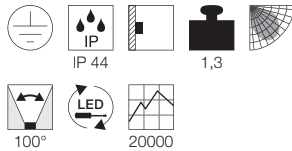

Produktangaben

230V ~50Hz
Systemleistung: 10W
Material: Aluminium
B: 29 cm H: 5 cm T: 24 cm