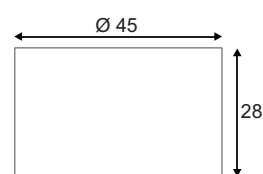

Hinweis

Max. 60W.
Acrylglasabdeckung (156100), um den Schirm einseitig zu schließen, als Zubehör erhältlich.