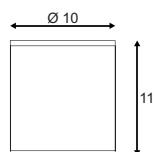

LED Upgrade

LED GX53 3W 120°
3000K 250lm EEK=A++
3kWh/1000h
Art. Nr. 551372 | 19,90 EUR

Variante	Art. Nr	EUR
weiß	231541	69,90
steingrau	231544	69,90
anthrazit	231545	69,90