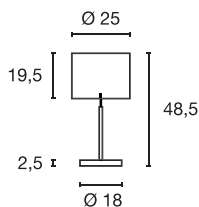

Hinweis

Schalter im Leuchtenfuß.

LED Upgrade

LED E27 9,5W
2700K 806lm EEK=A+
10kWh/1000h
Art. Nr. 560161 | 19,90 EUR

Variante	Art. Nr	EUR
■ schwarz	156040	169,90
□ weiß	156041	169,90