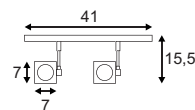

Serie in anderen Varianten erhältlich

Leuchtenfamilie Altra Dice s. S. 022-031.

LED Upgrade

LED GU10 3,5W 40°
2700K 260lm EEK=A+
4kWh/1000h
Art. Nr. 560122 | 29,90 EUR

Variante	Art. Nr	EUR
weiß	151171	119,90
silbergrau/schwarz	151174	119,90