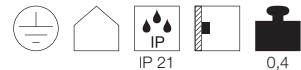

Variante	Art. Nr	EUR
■ chrom	146390	69,90

D - A+

MIBO WALL UP-DOWN

Leuchtmittelangaben

G9 QT14 2x 25W max.
optional: LED

Produktangaben

230V ~50Hz
Material: Aluminium/Glas
B: 4,0 cm H: 23 cm T: 8,5 cm

LED Upgrade