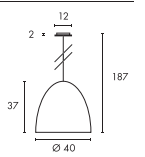

LED Upgrade

LED E27 9,5W
2700K 806lm EEK=A+
10kWh/1000h
Art. Nr. 560161 | 19,90 EUR

Variante	Art. Nr	EUR
schwarz/gold	133070	199,90
schwarz	155470	199,90
weiß	155471	199,90
alu gebürstet	155475	209,00
kupfer	155479	229,00