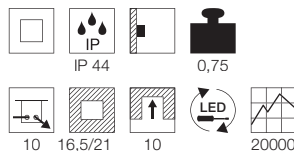

Produktangaben

230V ~50Hz
Systemleistung: 1,8W
Material: Aluminium
B: 18 cm H: 23 cm T: 7,5 cm