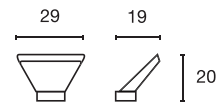

Variante	Art. Nr	EUR
850lm ■ anthrazit	231745	159,90

Variante	Art. Nr	EUR
850lm ■ anthrazit	231755	189,90