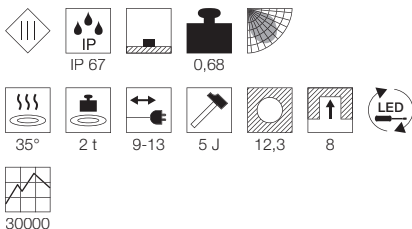

Produktangaben

12V ~50Hz
Systemleistung: 3,8W
Material: Edelstahl 316/Aluminium
Ø: 13 cm T: 8 cm

Hinweis

Betrieb nur mit konventionellem Trafo.