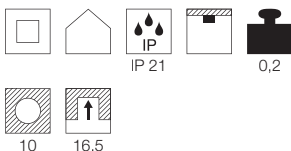

Produktangaben

230V ~50Hz
Material: Stahl
Ø: 10,6 cm H: 16,5 cm

Hinweis

Materialstärke Einbaufäche: 25 mm