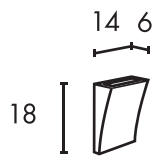

Produktangaben

100-240V ~50/60Hz sek. 700mA
Systemleistung: 8,8W
Material: Aluminium/Glas
B: 14 cm H: 18 cm T: 6 cm

B - A++