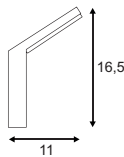

Produktangaben

220-240V ~50/60Hz
Systemleistung: 9W
Material: Aluminium
B: 10 cm H: 16,5 cm T: 11 cm

A - A++