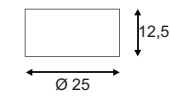

B - A++

CL 101
GX53

Leuchtmittelangaben

GX53 TCR-TSE 11W max.
optional: LED

Produktangaben

230V ~50Hz
Material: Kunststoff
Ø: 14 cm H: 6 cm

0,15

A - A++

PL AUFBAUSTRAHLER 48
LED

• Premium LED

Leuchtmittelangaben

LED 1x 20W 3000K CRI80

Produktangaben

100-240V ~50/60Hz sek. 550mA
Systemleistung: 21W
Material: Aluminium/Stahl/Glas
Ø: 25 cm H: 12,5 cm

1,77

LED Upgrade

LED GX53 3W 120°
3000K 250lm EEK=A++
3kWh/1000h
Art. Nr. 551372 | 19,90 EUR

Variante	Art. Nr	EUR
weiß	112281	34,90
silbergrau	112284	34,90

Variante	Art. Nr	EUR
1800lm weiß	161461	179,90
1800lm silbergrau	161464	179,90