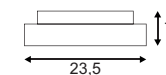

Variante	Art. Nr	EUR
920lm		
weiß	230891	229,00
500lm		
silber	230894	229,00