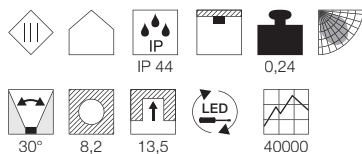

Produktangaben

500mA
Material: Aluminium/Kunststoff
Ø: 9,2 cm H: 14 cm

30°

8,2

13,5

LED

40000

Hinweis

Materialstärke Einbaufäche: 25 mm

Variante	Art. Nr	EUR
12W 2700K 800lm		
weiß	115801	99,90
12W 2700K 800lm		
metall gebürstet	115805	109,90
12W 2700K 800lm		
chrom matt	115808	109,90
12W 4000K 850lm		
weiß	115811	99,90
12W 4000K 850lm		
metall gebürstet	115815	109,90
12W 4000K 850lm		
chrom matt	115818	109,90

Zubehörempfehlung	Art. Nr.	EUR
LED Treiber	464091	19,90

Variante	Art. Nr	EUR
640lm		
weiß	160631	99,90
640lm		
silbergrau	160634	99,90