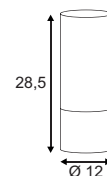

LED Upgrade

LED E27 4W
2200K 350lm EEK=A+
4kWh/1000h
Art. Nr. 551761 | 29,90 EUR

Variante	Art. Nr	EUR
■ grau/transparent	155702	179,90