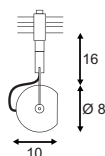

LED Upgrade

LED GU10 4,3W 40°
2700K 245lm EEK=A+
5kWh/1000h
Art. Nr. 551252 | 14,90 EUR

Variante	Art. Nr	EUR
■ schwarz	184690	59,90
□ weiß	184691	59,90
■ chrom	185692	69,90