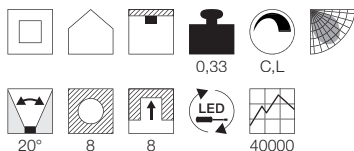

Produktangaben

220-240V ~50Hz sek. 500mA
Systemleistung: 12W
Material: Aluminium
Ø: 9 cm H: 8 cm

Produktangaben

220-240V ~50Hz sek. 500mA
Systemleistung: 12W
Material: Aluminium
Ø: 9 cm H: 8 cm

Produktangaben