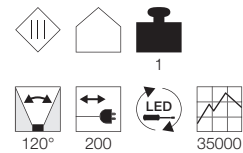

Produktangaben

230V ~50Hz sek. 350mA
Material: Aluminium
L: 40,5 cm B: 14 cm H: 41 cm

Serie in anderen Varianten erhältlich

Leuchtenfamilie Cygnis s. S. 022-031.

Hinweis

Eurostecker und Schalter