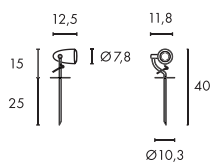

Hinweis

Leuchtenkopf kann mit Hilfe eines Innensechskantschlüssels verstellt und fixiert werden.
IP-Schukostecker inkl.

LED Upgrade

LED GU10 3,5W 36°
3000K 240lm EEC=A+
4kWh/1000h
Art. Nr. 560084 | 24,90 EUR

Variante	Art. Nr	EUR
edelstahl gebürstet	231672	149,90