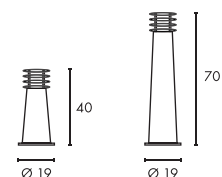

Produktangaben

230V ~50Hz
Material: FeCSi-Stahl/Kunststoff PC
Ø: 19 cm

Zubehöreffahrung	Art. Nr.	EUR
Verbindungsbox	228730	10,90
Erdspieß	229022	39,90

LED Upgrade

LED E27 4,7W
3000K 380lm EEK=A+
5kWh/1000h
Art. Nr. 551532 | 19,90 EUR

Variante	Art. Nr.	EUR
H: 40 cm 11 kg ■ eisen gerostet	229020	239,00
H: 70 cm 17,5 kg ■ eisen gerostet	229021	299,00