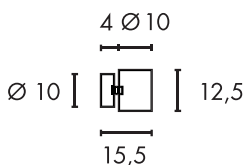

LED Upgrade

LED GX53 3W 120°
3000K 250lm EEK=A++
3kWh/1000h
Art. Nr. 551372 | 19,90 EUR

Variante	Art. Nr	EUR
■ steingrau	230364	79,90
■ anthrazit	230365	79,90