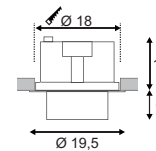

Zubehöreffnung	Art. Nr.	EUR
Reflektor 20°	114102	9,99
Reflektor 40°	114104	9,99

Variante	Art. Nr.	EUR
3000K 3150lm		
■ schwarz	118120	229,00
□ weiß	118121	229,00
4000K 3150lm		
■ schwarz	118170	229,00
□ weiß	118171	229,00