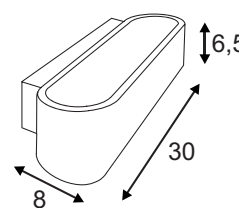

LED Upgrade

LED R7s 118mm 10,5W 330°
2700K 1050lm EEK=A+
11kWh/1000h
Art. Nr. 560352 | 22,90 EUR

Variante	Art. Nr	EUR
■ schwarz	151410	99,90
□ weiß	151411	99,90
▨ alu gebürstet/weiß	151416	109,90