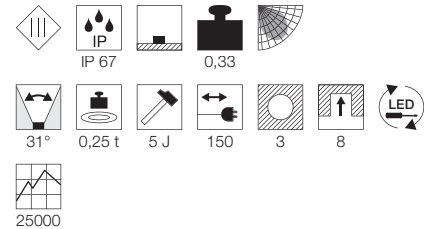

Produktangaben

12V DC / 24V DC
Material: Edelstahl 316/Glas
T: 6,7 cm

25000

Hinweis

Die Leuchte ist für den Einbau in Holz geeignet.

Zubehörempfehlung	Art. Nr.	EUR
LED Netzteil	470502	19,90
LED Netzteil	470507	19,90

Variante	Art. Nr.	EUR
120lm Ø: 3,7 cm		
● edelstahl gebürstet	233540	119,90
120lm L: 3,7 cm B: 3,7 cm		
■ edelstahl gebürstet	233550	129,90