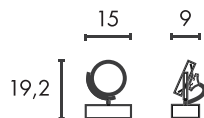

LED Upgrade

LED G53 19,5W 30°
2700K 1070lm EEK=A
21kWh/1000h
Art. Nr. 551402 | 79,90 EUR

Variante	Art. Nr	EUR
■ alu gebürstet	147286	109,90