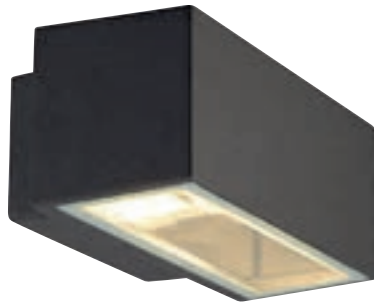

D - C

BOX
up/down

Leuchtmittelangaben

R7s 78mm QT-DE12 80W max.
optional: LED

Produktangaben

230V ~50Hz
Material: Aluminium/Glas
B: 22 cm H: 9 cm T: 12 cm

Leuchtmittlempfehlung

R7s 78mm 80W
2900K 1415lm EEK=D
80kWh/1000h
Art. Nr. 519231 | 6,99 EUR

Variante	Art. Nr	EUR
weiß	232481	74,90
anthrazit	232485	74,90
rost	232487	74,90

A - A++

BOX-L
E27

Leuchtmittelangaben

E27 TC(...)SE 18W max.
L: 17,5 cm max.
optional: LED

Produktangaben

230V ~50Hz
Material: Aluminium/Acrylglas
B: 25 cm H: 11 cm T: 11 cm

LED Upgrade

LED E27 9,5W
2700K 806lm EEK=A+
10kWh/1000h
Art. Nr. 560161 | 19,90 EUR

Variante	Art. Nr	EUR
weiß	232491	79,90
anthrazit	232495	79,90
rost	232497	79,90