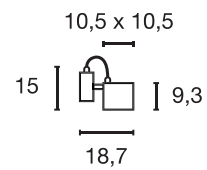

Variante	Art. Nr	EUR
520lm ■ anthrazit	231045	129,90

Variante	Art. Nr	EUR
950lm ■ anthrazit	231055	189,90