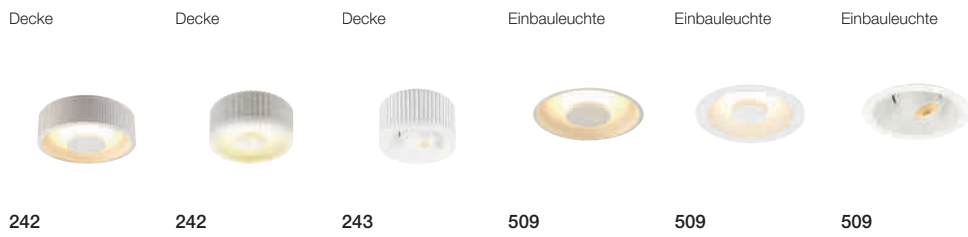

OCCULDAS
Direkte und
indirekte
Beleuchtung,
Ein- und
Aufbauoption,
Design:
David Morgan