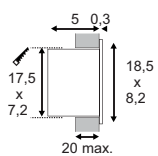

Zubehöreffungung	Art. Nr.	EUR
LED Treiber	464200	19,90
Einbaudose	146260	34,90

Variante	Art. Nr.	EUR
4000K 115lm		
■ silbergrau	146240	199,90
3000K 110lm		
■ silbergrau	146242	199,90