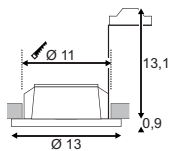

Hinweis

Materialstärke Einbaufäche: 25 mm

Serie in anderen Varianten erhältlich

Leuchtenfamilie Plastra s. S. 022-031.