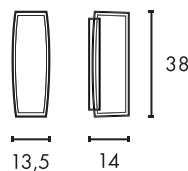

A - A++

MERIDIAN BOX

Leuchtmittelangaben

E27 TC(...SE) 25W max.
 Ø: 7 max. L: 17,5 cm max.
 optional: LED

Produktangaben

230V ~50Hz
 Material: Aluminium/Kunststoff PC
 B: 13,5 cm H: 38 cm T: 14 cm

LED Upgrade