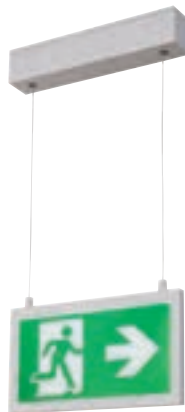

NEW

P-LIGHT 27 PL

Leuchtmittelangaben

LED 1x 6000K CRI>70

Produktangaben

220-240V ~50Hz
Systemleistung: 3,5W
Material: ABS/Kunststoff PC
B: 26,5 cm H: 21 cm T: 4,5 cm

Serie in anderen Varianten erhältlich

Leuchtenfamilie P-Light.

Hinweis

3er Set Schilder inkl. (rechts/ links/ runter). Sicherheitsleuchte mit eingebautem Ni-Mh Akku, mit automatischem Selbsttest, Erkennungsweite 24m. Notbetriebszeit 3 Std.. 3 Rettungszeichenfolien und 1 weiße Folie beigelegt. Erkennungsweite 24m. Leuchtdichte >15cd/m². Betriebsart Dauerschaltung/Bereitschaftsschaltung. Akkumulator Art.-Nr. 240020 (inkl.).

Zubehörempfehlung Art. Nr. EUR

Akkumulator 240020 14,90

Variante Art. Nr. EUR

32lm
□ weiß 240001 129,90

P-LIGHT ZUBEHÖR

Piktogrammfolie

PP
B: 24 cm H: 13,1 cm
4er Set Zusatzschilder (links schräg hoch/ links schräg runter/ rechts schräg hoch/ rechts schräg runter).

Variante	Art. Nr.	EUR
■ 1 Stk.	240007	29,90