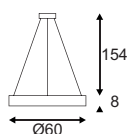

A - A++

MEDO RING 60
LED

Leuchtmittelangaben

LED 7x 3000K CRI80

Produktangaben

120-240V~50-60Hz sek. 700mA
Systemleistung: 35W
Material: Aluminium/Acrylglas
H: 8 cm

1-10

Serie in anderen Varianten erhältlich

Leuchtenfamilie Medo LED.

A - A++

MEDO RING 90
LED

Leuchtmittelangaben

LED 11x 3000K CRI80

Produktangaben

100-240V ~50/60Hz sek. 1200mA
Systemleistung: 58W
Material: Aluminium/Acrylglas
H: 8 cm

1-10

Serie in anderen Varianten erhältlich

Leuchtenfamilie Medo LED.

Zubehörempfehlung	Art. Nr.	EUR
Dimmer	470505	9,99

Variante	Art. Nr.	EUR
2000lm Ø: 60 cm 4,1 kg ■ schwarz	133840	599,00
2095lm Ø: 60 cm 4,1 kg □ weiß	133841	599,00

Zubehörempfehlung	Art. Nr.	EUR
Dimmer	470505	9,99

Variante	Art. Nr.	EUR
3945lm Ø: 90 cm 8,45 kg ■ schwarz	133850	799,00
4185lm Ø: 90 cm 8,45 kg □ weiß	133851	799,00