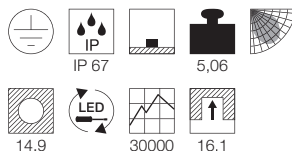

Hinweis

Thermisch, chemisch, mechanisch und optisch beständig. Tritt- und kratzfest. Nahezu selbstreinigende Oberfläche. Extrem belastbar, lange Lebensdauer. Befestigungsklammer inkl.