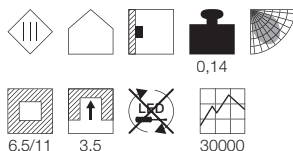

Produktangaben

350mA
Systemleistung: 3,6W
Material: Aluminium/Stahl
B: 8 cm H: 12 cm T: 3,2 cm

A - A++