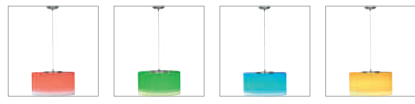

A

MALANG
Master, LED

- RGB-Farbwechsel im Leuchtenschirm
- Weiße Lichtabstrahlung nach unten
- Leuchtmittel separat schaltbar

Leuchtmittelangaben

LED 1x 8,5W CRI und
2GX13 T16-R 40W

Produktangaben

230V ~50Hz
Systemleistung: 52W
Material: Glas/Aluminium

Serie in anderen Varianten erhältlich

Leuchtenfamilie Malang.

Hinweis

Fernbedienung inkl.

Leuchtmittlempfehlung

2GX13 40W
3000K 3300lm EEK=A
48kWh/1000h
Art. Nr. 548240 | 19,90 EUR

Variante	Art. Nr	EUR
metall gebürstet	147203	599,00

A

MALANG
Slave, LED

- RGB-Farbwechsel im Leuchtenschirm
- Weiße Lichtabstrahlung nach unten
- Leuchtmittel separat schaltbar

Leuchtmittelangaben

LED 1x 8,5W CRI und
2GX13 T16-R 40W

Produktangaben

230V ~50Hz
Systemleistung: 52W
Material: Glas/Aluminium

Serie in anderen Varianten erhältlich

Leuchtenfamilie Malang.

Hinweis

Fernbedienung inkl.

Leuchtmittlempfehlung

2GX13 40W
3000K 3300lm EEK=A
48kWh/1000h
Art. Nr. 548240 | 19,90 EUR

Variante	Art. Nr	EUR
metall gebürstet	147213	549,00

A

MALANG
Stand-alone, LED

- RGB-Farbwechsel im Leuchtenschirm
- Weiße Lichtabstrahlung nach unten
- Leuchtmittel separat schaltbar

Leuchtmittelangaben

LED 1x 8,5W CRI und
2GX13 T16-R 40W

Produktangaben

230V ~50Hz
Systemleistung: 52W
Material: Glas/Aluminium

Serie in anderen Varianten erhältlich

Leuchtenfamilie Malang.

Hinweis

Fernbedienung inkl.

Leuchtmittlempfehlung

2GX13 40W
3000K 3300lm EEK=A
48kWh/1000h
Art. Nr. 548240 | 19,90 EUR

Variante	Art. Nr	EUR
metall gebürstet	147223	599,00