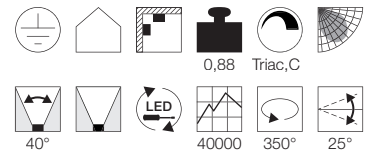

Produktangaben

220-240V ~50/60Hz sek. 350mA

Systemleistung: 7,8W

Material: Aluminium/Stahl

Ø: 12,8 cm T: 6,6 cm