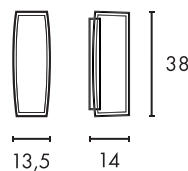

Produktangaben

230V ~50Hz
Material: Aluminium/Kunststoff PC
B: 13,5 cm H: 38 cm T: 14 cm

Hinweis

Erfassungswinkel: 180°
Erfassungsdistanz: 1-5 m
Die Einschaltumgebungshelligkeit und Einschalt-
dauer können eingestellt werden. Wir empfehlen
die Verwendung von schaltfesten Leuchtmitteln
wie z.B. Philips-Stairway- oder LED-Leuchtmitteln.

LED Upgrade

LED E27 9,5W
2700K 806lm EEK=A+
10kWh/1000h
Art. Nr. 560161 | 19,90 EUR

Variante	Art. Nr	EUR
silbergrau	230084	139,90
anthrazit	230085	139,90
rost	230087	139,90