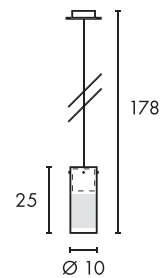

Serie in anderen Varianten erhältlich

Leuchtenfamilie Commo.

LED Upgrade

LED GX53 3W 120°
3000K 250lm EEK=A++
3kWh/1000h
Art. Nr. 551372 | 19,90 EUR

Variante	Art. Nr	EUR
■ grau/weiß	150664	199,90

Variante	Art. Nr	EUR
■ chrom	149380	79,90

Coming soon: Januar 2017