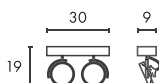

Serie in anderen Varianten erhältlich

Leuchtenfamilie Kalu s. S. 022-031.

LED Upgrade

LED G53 11W 24°
3000K 580lm EEK=A
13kWh/1000h
Art. Nr. 560263 | 89,90 EUR

Variante	Art. Nr	EUR
■ schwarz matt	147260	159,90
□ weiß matt	147261	159,90
■ alu gebürstet	147266	169,90