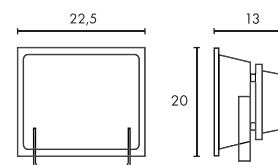

Hinweis

Wir empfehlen die Bodenbefestigung mit zwei Erdspeissen [excl.].
IP-Schukostecker inkl.

Zubehörempfehlung	Art. Nr.	EUR
■ Erdspeiss	900011	6,99

Variante	Art. Nr.	EUR
5700K 3000lm		
■ silbergrau	231111	199,90
3000K 2600lm		
■ silbergrau	231112	199,90

Zubehörempfehlung	Art. Nr.	EUR
■ Erdspeiss	900011	6,99

Variante	Art. Nr.	EUR
■ silbergrau	231119	399,00

Variante	Art. Nr.	EUR
5700K 5100lm		
■ silbergrau	231121	299,00
3000K 4500lm		
■ silbergrau	231122	299,00