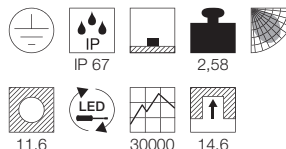

Produktangaben

220-240V ~50/60Hz
Systemleistung: 17W
Material: Edelstahl 316
Ø: 14,8 cm T: 11 cm

Hinweis

Thermisch, chemisch, mechanisch und optisch beständig. Tritt- und kratzfest. Nahezu selbstreinigende Oberfläche. Extrem belastbar, lange Lebensdauer. Befestigungsklammer inkl.