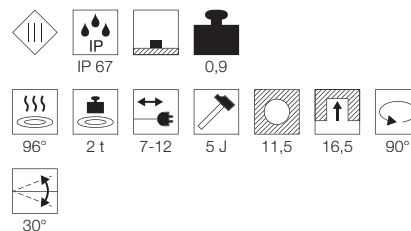

Produktangaben

12V AC
Material: Edelstahl 316/Aluminium/Glas
T: 16 cm

Hinweis

Einbautopf

Zubehöreffahrung	Art. Nr.	EUR
Transformator	227160	34,90
Transformator	227150	59,90

LED Upgrade

LED GU5.3 3,8W 40°
2700K 225lm EEK=A+
5kWh/1000h
Art. Nr. 551242 | 14,90 EUR

Variante	Art. Nr	EUR
Ø: 13 cm ● edelstahl	229330	99,90
L: 13 cm B: 13 cm ■ edelstahl	229334	109,90