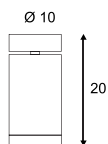

A - A++

BILAS 1
LED

- Design: Vincent de Smedt
- Hochvolt LED

Leuchtmittelangaben

LED 1x 15W 2700K CRI80

Produktangaben

230V ~50/60Hz
Systemleistung: 16W
Material: Aluminium/Glas
Ø: 10 cm H: 20 cm

Serie in anderen Varianten erhältlich

Leuchtenfamilie Bilas s. S. 022-031.

A - A++

BILAS 2
LED

- Design: Vincent de Smedt
- Hochvolt LED

Leuchtmittelangaben

LED 2x 15W 2700K CRI80

Produktangaben

230V ~50/60Hz
Systemleistung: 31W
Material: Aluminium/Glas
L: 29,5 cm B: 9,5 cm H: 20 cm

Serie in anderen Varianten erhältlich

Leuchtenfamilie Bilas s. S. 022-031.

A - A++

BILAS 3
LED

- Design: Vincent de Smedt
- Hochvolt LED

Leuchtmittelangaben

LED 3x 15W 2700K CRI80

Produktangaben

230V ~50/60Hz
Systemleistung: 45W
Material: Aluminium/Glas
L: 9,5 cm B: 51 cm H: 20 cm

Serie in anderen Varianten erhältlich

Leuchtenfamilie Bilas s. S. 022-031.

Variante	Art. Nr	EUR
1000lm		
■ schwarz matt	156420	249,00
1000lm		
□ weiß matt	156421	249,00

Variante	Art. Nr	EUR
2000lm		
■ schwarz matt	156430	479,00
2000lm		
□ weiß matt	156431	479,00

Variante	Art. Nr	EUR
3000lm		
■ schwarz matt	156440	679,00
3000lm		
□ weiß matt	156441	679,00