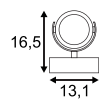

A - A++

Leuchtmittelangaben

LED 1x 10W 3000K CRI80

Produktangaben

220-240V ~50/60Hz
Systemleistung: 11W
Material: Aluminium
B: 13,1 cm H: 8,8 cm T: 16,5 cm

0,58 L

Serie in anderen Varianten erhältlich

Leuchtenfamilie Kalu LED s. S. 022-031.

A - A++

KALU
2 Spots, LED

Leuchtmittelangaben

LED 2x 10W 3000K CRI80

Produktangaben

220-240V ~50/60Hz
Systemleistung: 21W
Material: Aluminium
B: 28,1 cm H: 8,8 cm T: 16,5 cm

1,2 L

Serie in anderen Varianten erhältlich

Leuchtenfamilie Kalu LED s. S. 022-031.

Variante	Art. Nr	EUR
660lm		
■ schwarz matt	147600	149,90
660lm		
■ schwarz/weiß	147601	149,90

Variante	Art. Nr	EUR
1320lm		
■ schwarz matt	147610	239,00
1320lm		
■ schwarz/weiß	147611	239,00