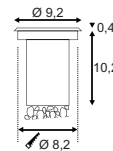

Variante	Art. Nr.	EUR
300lm		
edelstahl gebürstet	233520	159,90