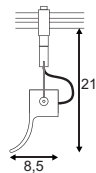

Produktangaben

230V ~50Hz
Material: Aluminium
L: 8,5 cm H: 21 cm

LED Upgrade

LED GU10 15,5W 30°
2700K 680lm EEK=A
16kWh/1000h
Art. Nr. 570672 | 59,90 EUR

Variante	Art. Nr	EUR
■ schwarz	184620	59,90
□ weiß	184621	59,90
■ chrom	185622	79,90
■ silbergrau	184624	59,90