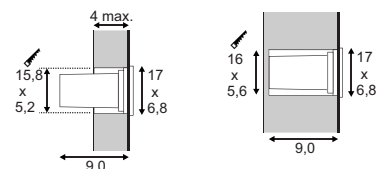

A - A++

Leuchtmittelangaben
LED 1x 0,9W CRI>80

Produktangaben

230V ~50Hz
Systemleistung: 1W
Material: Edelstahl 304/Kunststoff
B: 17 cm H: 6,8 cm T: 8 cm

Hinweis

Materialstärke Einbaulfläche: 10-40 mm
Einbautopf inkl.

A - A++

BRICK MESH
Edelstahl 316, LED

• Blende: Edelstahl 316

Leuchtmittelangaben
LED 1x 2,6W 3000K CRI80

Produktangaben

100-240V ~50/60Hz sek. 24V/DC
Systemleistung: 4W
Material: Edelstahl 316/Glas
B: 26 cm H: 7,7 cm T: 10,4 cm

Hinweis

Materialstärke Einbaulfläche: 10-40 mm
Einbautopf inkl.

Variante	Art. Nr	EUR
6500K 30lm		
■ edelstahl gebürstet	230231	54,90
3000K 30lm		
■ edelstahl gebürstet	230232	54,90

Variante	Art. Nr	EUR
56lm		
■ edelstahl	229110	199,90