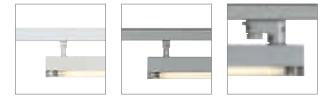

A - A++

DEBASTO LED

- Premium LED

Leuchtmittelangaben

LED 1x 3000K CRI80

Produktangaben

230V ~50Hz
Systemleistung: 8W
Material: Aluminium
Ø: 6,2 cm H: 14 cm

Serie in anderen Varianten erhältlich

Leuchtenfamilie Debasto s. S. 022-031.

Variante	Art. Nr	EUR
360lm		
■ schwarz	152950	139,90
360lm		
□ weiß	152951	139,90
360lm		
■ silbergrau	152954	139,90

A - A++

ENOLA_C LED

- Premium LED

Leuchtmittelangaben

LED 1x 9W 3000K CRI>80

Produktangaben

220-240V ~50/60Hz sek. 500mA
Systemleistung: 11,2W
Material: Aluminium
Ø: 10 cm L: 10,7 cm H: 17,3 cm

Serie in anderen Varianten erhältlich

Leuchtenfamilie Enola_C s. S. 022-031.

Zubehörempfehlung	Art. Nr.	EUR
■ Zierring/Diffusor	152440	24,90
□ Zierring/Diffusor	152441	24,90
■ Zierring/Diffusor	152444	24,90

Variante	Art. Nr	EUR
850lm 35°		
■ schwarz	152420	159,90
850lm 35°		
□ weiß	152421	159,90
850lm 35°		
■ silbergrau	152424	159,90
850lm 55°		
■ schwarz	152430	159,90
850lm 55°		
□ weiß	152431	159,90
850lm 55°		
■ silbergrau	152434	159,90

A - A+

SIGHT 54

- High Output Leuchtmittel
- Für den professionellen Einsatz

Leuchtmittelangaben

G5 T16 54W

Produktangaben

230V ~50Hz
Systemleistung: 60W
Material: Aluminium/Kunststoff
L: 119 cm B: 4 cm H: 10 cm

Serie in anderen Varianten erhältlich

Leuchtenfamilie Sight s. S. 022-031.

Leuchtmittlempfehlung

G5 54W
4000K 5000lm EEK=A+
60kWh/1000h
Art. Nr. 548154 | 12,90 EUR

Variante	Art. Nr	EUR
□ weiß	153511	209,00
■ silber	153514	209,00