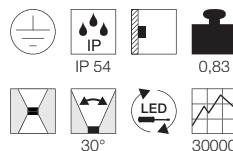

Produktangaben

200-240V ~50/60Hz sek. 350mA
Systemleistung: 8,8W
Material: Aluminium/Glas
B: 14 cm H: 14 cm T: 5 cm