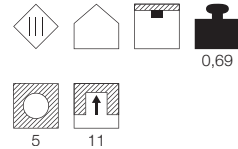

Produktangaben

12V AC
Material: Stahl/Kristall Glas
Ø: 9 cm H: 7,5 cm

Hinweis

Materialstärke Einbaufäche: 15 mm

Zubehöreffehlung	Art. Nr.	EUR
Transformator	461060	14,90
NV-Verteilerbox	410140	7,99

Leuchtmittlempfehlung

G4 20W
2700K 330lm EEK=C
22kWh/1000h
Art. Nr. 512220 | 0,99 EUR

Variante	Art. Nr.	EUR
□ klar	114931	49,90