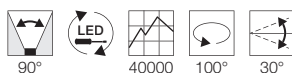

A - A++

Leuchtmittelangaben

LED 1x 6,2W 3000K CRI80

Produktangaben

100-240V ~50/60Hz sek. 350mA
Systemleistung: 8,2W
Material: Aluminium
Ø: 8,5 cm H: 9,5 cm

0,57

A - A++

Leuchtmittelangaben

LED 1x 6,2W 3000K CRI80

Produktangaben

100-240V ~50/60Hz sek. 350mA
Systemleistung: 8,2W
Material: Aluminium
L: 8,5 cm B: 8,5 cm H: 9,5 cm

0,96

Variante	Art. Nr	EUR
625lm □ weiß	113931	89,90
625lm ■ alu gebürstet	113936	94,90
625lm ■ schwarz matt	113930	89,90

Variante	Art. Nr	EUR
625lm □ weiß	113941	94,90
625lm ■ alu gebürstet	113946	99,90
625lm ■ schwarz matt	113940	94,90