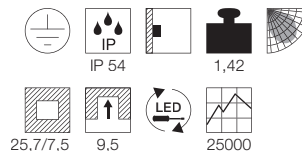

Produktangaben

100-240V ~50/60Hz sek. 24V/DC
Systemleistung: 4W
Material: Edelstahl 316/Glas
B: 26 cm H: 7,7 cm T: 10,4 cm

Hinweis

Materialstärke Einbaulfläche: 10-40 mm
Einbautopf inkl.