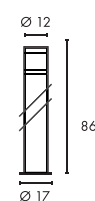

Zubehörempfehlung	Art. Nr.	EUR
Verbindungsbox	228730	10,90

Leuchtmittlempfehlung

E27 20W
2700K 1200lm EEK=A
20kWh/1000h
Art. Nr. 508760 | 12,90 EUR

Variante	Art. Nr.	EUR
■ anthrazit	231595	189,90