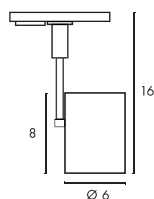

Serie in anderen Varianten erhältlich

Leuchtenfamilie Bima

LED Upgrade

LED GU10 4,3W 40°
3000K 245lm EEK=A+
5kWh/1000h
Art. Nr. 551253 | 14,90 EUR

Variante	Art. Nr	EUR
■ schwarz matt	143440	59,90
□ weiß matt	143441	59,90
■ silbergrau	143442	59,90