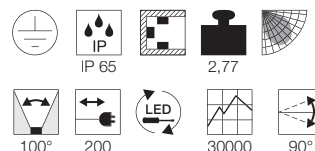

Produktangaben

230V ~50Hz
Systemleistung: 56W
Material: Aluminium/Glas
L: 28,5 cm B: 17,3 cm H: 23,5 cm
Umgebungstemperatur 40°C

Produktangaben

230V ~50Hz
Systemleistung: 39W
Material: Aluminium/Glas
L: 22,5 cm B: 13 cm H: 20,5 cm
Umgebungstemperatur -20°C bis 40°C