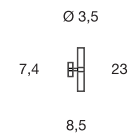

Produktangaben

230V ~50Hz
Material: Aluminium/Glas
B: 4,0 cm H: 23 cm T: 8,5 cm

LED Upgrade

LED G9 2,5W
2700K 180lm EEK=A+
3kWh/1000h
Art. Nr. 560302 | 4,99 EUR

Variante	Art. Nr	EUR
■ chrom	151282	69,90