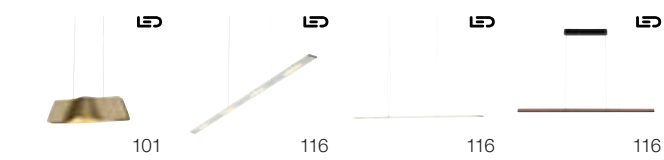

Variante	Art. Nr	EUR
1320lm ■ schwarz matt	147670	249,00
1320lm ■ schwarz/weiß	147671	249,00

SCHIRMFORM

RUNDE FORM

KUGELFORM

QUADRATISCHE FORM

ZYLINDER- ODER TROPFFENFORM

LANGFORM

LANGFORM, SUPERFLACH