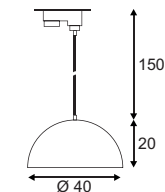

Serie in anderen Varianten erhältlich

Leuchtenfamilie Forchini.

LED Upgrade

LED E27 9,5W
2700K 806lm EEK=A+
10kWh/1000h
Art. Nr. 560161 | 19,90 EUR

Variante	Art. Nr	EUR
schwarz/gold	153130	189,90
weiss/gold	153131	189,90