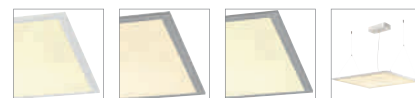

A - A++

NEW

I-VIDUAL
LED Panel, 600x600

- Blendfreies Licht
- Stabiler Rahmen

Leuchtmittelangaben

LED 1x 35W 3000K CRI>80

Produktangaben

1000mA/1050mA
Material: Aluminium/Acrylglas
L: 59,5 cm B: 59,5 cm H: 1,3 cm

Hinweis

UGR <19

Zubehörempfehlung

LED Treiber	Art. Nr.	EUR
LED Treiber	464170	39,90
LED Treiber	464176	49,90
LED Treiber	464032	119,90
LED Treiber	464804	44,90
Aufbaurahmen	158762	39,90
Deckenrosette	158791	16,90
Abhängeset	158799	19,90

Variante	Art. Nr.	EUR
3000K 3450lm		
weiß	158803	209,00
4000K 3900lm		
weiß	158804	209,00
3000K 3450lm		
silbergrau	158823	209,00
4000K 3900lm		
silbergrau	158824	209,00

A - A++

NEW

I-VIDUAL
LED Panel, 620x620

- Blendfreies Licht
- Stabiler Rahmen

Leuchtmittelangaben

LED 1x 35W 3000K CRI>80

Produktangaben

1000mA/1050mA
Material: Aluminium/Acrylglas
L: 61,7 cm B: 61,7 cm H: 1,3 cm

Hinweis

UGR <19

Zubehörempfehlung

LED Treiber	Art. Nr.	EUR
LED Treiber	464170	39,90
LED Treiber	464176	49,90
LED Treiber	464032	119,90
LED Treiber	464804	44,90
Aufbaurahmen	158772	39,90
Deckenrosette	158791	16,90
Abhängeset	158799	19,90

Variante	Art. Nr.	EUR
3000K 3450lm		
weiß	158813	209,00
4000K 3900lm		
weiß	158814	209,00
3000K 3450lm		
silbergrau	158833	209,00
4000K 3900lm		
silbergrau	158834	209,00