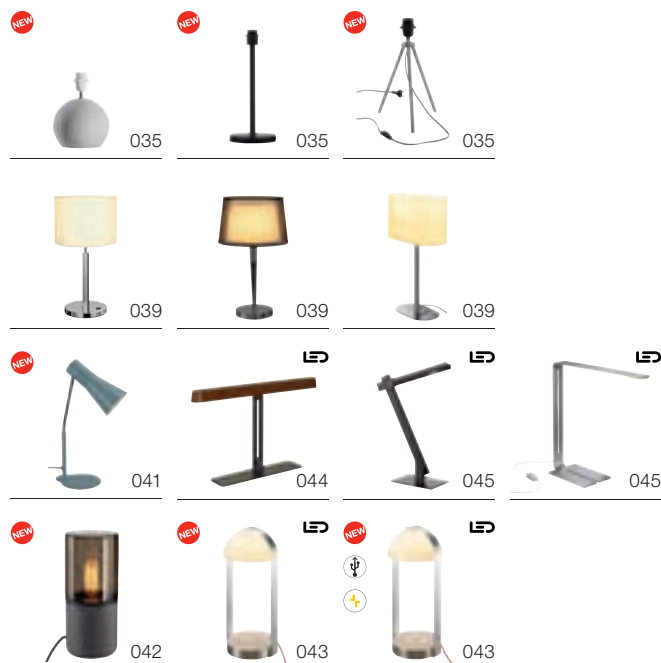

TISCHLEUCHTEN