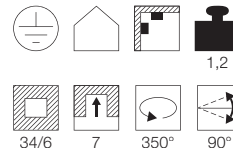

Produktangaben

230V ~50Hz
Material: Aluminium/Stahl
L: 45 cm B: 9 cm H: 21 cm

Serie in anderen Varianten erhältlich

Leuchtenfamilie Kalu QPAR111 s. S. 022-031.

Hinweis

Materialstärke Einbaufäche: 25 mm