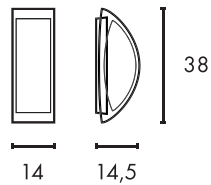

Produktangaben

230V ~50Hz
Material: Aluminium/Kunststoff PC
B: 14 cm H: 38 cm T: 14,5 cm

LED Upgrade

LED E27 9,5W
2700K 806lm EEK=A+
10kWh/1000h
Art. Nr. 560161 | 19,90 EUR

Variante	Art. Nr	EUR
silbergrau	230444	89,90
anthrazit	230445	89,90
rost	230447	89,90