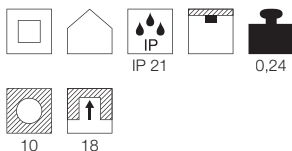

Produktangaben

230V ~50Hz
Material: Stahl
Ø: 10,6 cm H: 18 cm

Hinweis

Materialstärke Einbaufäche: 25 mm