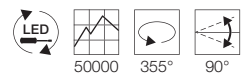

50000 355° 90°

Serie in anderen Varianten erhältlich

Leuchtenfamilie Bilas s. S. 022-031.