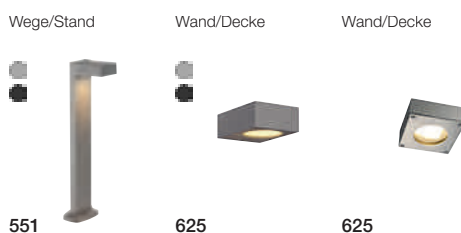

QUADRASYL

Leuchterserie für GX53-Leuchtmittel, für den Außenbereich