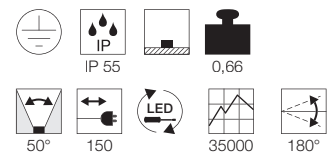

Produktangaben

220-240V ~50/60Hz
Systemleistung: 8,6W
Material: Aluminium/Glas
L: 5,4 cm B: 14,5 cm H: 10 cm

Variante	Art. Nr	EUR
470lm silber	227504	79,90
470lm anthrazit	227505	79,90
470lm rost	227507	79,90
470lm grün	227508	79,90