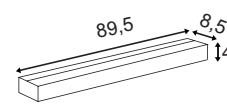

Leuchtmittlempfehlung

G5 21W
3000K 1900lm EEK=A+
23kWh/1000h
Art. Nr. 548021 | 9,99 EUR

Variante	Art. Nr	EUR
□ weiß	151771	159,90
■ alu gebürstet	151772	169,90