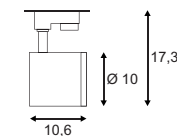

Zubehörempfehlung	Art. Nr.	EUR
■ Zierring/Diffusor	152440	24,90
□ Zierring/Diffusor	152441	24,90
■ Zierring/Diffusor	152444	24,90

Variante	Art. Nr	EUR
850lm 35°		
■ schwarz	152420	159,90
850lm 35°		
□ weiß	152421	159,90
850lm 35°		
■ silbergrau	152424	159,90
850lm 55°		
■ schwarz	152430	159,90
850lm 55°		
□ weiß	152431	159,90
850lm 55°		
■ silbergrau	152434	159,90