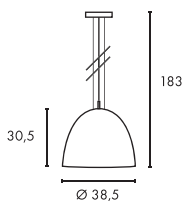

LED Upgrade

LED E27 9,5W
2700K 806lm EEK=A+
10kWh/1000h
Art. Nr. 560161 | 19,90 EUR

Variante	Art. Nr	EUR
beige	133650	199,90
weiß	133651	199,90