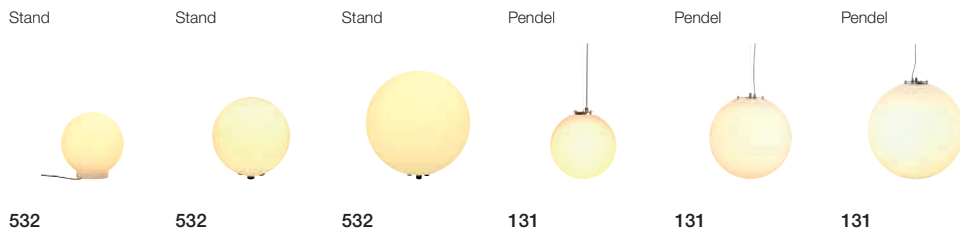

ROTOBALL
Dekoratives
Lichtobjekt aus
PE-Kunststoff,
geeignet auch für
den Außenbereich