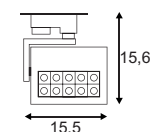

Leuchtmittlempfehlung

RX7s 70W
4200K 6500lm EEK=A
86kWh/1000h
Art. Nr. 509071 | 24,90 EUR

Variante	Art. Nr	EUR
weiß	153621	179,90
silbergrau	153624	179,90

Leuchtmittlempfehlung

RX7s 150W
4200K 12500lm EEK=A
165kWh/1000h
Art. Nr. 509151 | 24,90 EUR

Variante	Art. Nr	EUR
weiß	153631	199,90
silbergrau	153634	199,90

Variante	Art. Nr	EUR
1020lm 30° schwarz	152540	199,90
1020lm 30° weiß	152541	199,90
1020lm 30° silbergrau	152544	199,90
960lm 60° schwarz	152550	199,90
960lm 60° weiß	152551	199,90
960lm 60° silbergrau	152554	199,90