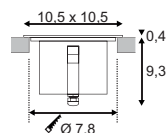

A - A++

A - A++

PERLUCOR®

DASAR® 100 PREMIUM LED

- 5 Mal härter und 100 Mal kratzbeständiger als herkömmliches Glas
- Blende: Edelstahl 316
- Premium LED

Leuchtmittelangaben

LED 1x 3,8W 3000K CRI>80

Produktangaben

220-240V ~50/60Hz
Systemleistung: 5,5W
Material: Aluminium/Edelstahl 316
L: 10,5 B: 10,5 T: 9,73 cm

Hinweis

Thermisch, chemisch, mechanisch und optisch beständig. Tritt- und kratzfest. Nahezu selbst-reinigende Oberfläche. Extrem belastbar, lange Lebensdauer. Befestigungsklammer inkl.

Zubehörempfehlung	Art. Nr.	EUR
T-Verbinderbox	228726	19,90
Montagefeder für Holz	233795	19,90
Einbautopf	233790	19,90

Variante	Art. Nr.	EUR
300lm 24° ■ edelstahl	233692	199,90
300lm 60° ■ edelstahl	233696	199,90

Coming soon: Januar 2017

PERLUCOR®

DASAR® 100 PREMIUM LED

- 5 Mal härter und 100 Mal kratzbeständiger als herkömmliches Glas
- Gehäuse und Blende: Edelstahl 316
- Premium LED

Leuchtmittelangaben

LED 1x 3,8W 3000K CRI>80

Produktangaben

220-240V ~50/60Hz
Systemleistung: 5,5W
Material: Edelstahl 316
L: 10,5 B: 10,5 T: 9,43 cm

Hinweis

Thermisch, chemisch, mechanisch und optisch beständig. Tritt- und kratzfest. Nahezu selbst-reinigende Oberfläche. Extrem belastbar, lange Lebensdauer. Befestigungsklammer inkl.

Zubehörempfehlung	Art. Nr.	EUR
T-Verbinderbox	228726	19,90
Montagefeder für Holz	233795	19,90
Einbautopf	233790	19,90

Variante	Art. Nr.	EUR
300lm 24° ■ edelstahl	233702	249,00
300lm 60° ■ edelstahl	233706	249,00

Coming soon: Januar 2017