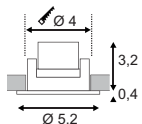

A - A++

NEW TRIA MINI SET
LED, Clipfedern, Hochvolt

- Premium LED

Leuchtmittelangaben

LED 1x 2,2W 3000K CRI80

Produktangaben

220-240V ~50/60Hz sek. 700mA
Systemleistung: 4,4W
Material: Aluminium
H: 3,6 cm

Hinweis

Materialstärke Einbaufäche: 20 mm

A - A++

NEW TRIA MINI SET
LED, Clipfedern, Hochvolt

- Premium LED

Leuchtmittelangaben

LED 1x 2,2W 3000K CRI80

Produktangaben

220-240V ~50/60Hz sek. 700mA
Systemleistung: 4,4W
Material: Aluminium
H: 3,6 cm

Hinweis

Materialstärke Einbaufäche: 20 mm

Variante	Art. Nr	EUR
143lm Ø: 5,2 cm 0,1 kg		
■ schwarz	113970	44,90
143lm Ø: 5,2 cm 0,1 kg		
□ weiß matt	113971	44,90
143lm Ø: 5,2 cm 0,1 kg		
■ alu gebürstet	113976	47,90

Variante	Art. Nr	EUR
143lm L: 5,2 cm B: 5,2 cm 0,11 kg		
■ schwarz matt	114400	47,90
143lm L: 5,2 cm B: 5,2 cm 0,11 kg		
□ weiß matt	114401	47,90
143lm L: 5,2 cm B: 5,2 cm 0,11 kg		
■ alu gebürstet	114406	49,90