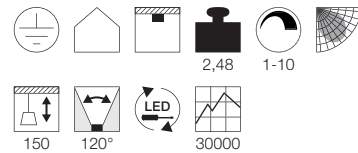

Produktangaben

120-240V~50-60Hz sek. 500mA
Systemleistung: 22W
Material: Aluminium/Stahl

Serie in anderen Varianten erhältlich

Leuchtenfamilie Medo.