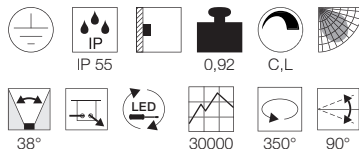

Produktangaben

220-240V ~50/60Hz
Systemleistung: 16W
Material: Aluminium/Glas
B: 13 cm H: 10,5 cm T: 12,8 cm

Serie in anderen Varianten erhältlich

Leuchtenfamilie Helia s. S. 022-031.

Variante	Art. Nr	EUR
■ anthrazit	233245	159,90
□ weiß	233241	159,90

Variante	Art. Nr	EUR
900lm		
□ anthrazit	233255	289,00
900lm		
■ weiß	233251	289,00