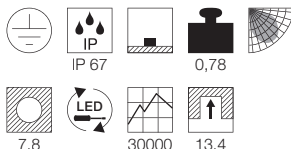

Produktangaben

220-240V ~50/60Hz
Systemleistung: 5,5W
Material: Aluminium/Edelstahl 316
L: 10,5 B: 10,5 T: 9,73 cm

Hinweis

Thermisch, chemisch, mechanisch und optisch beständig. Tritt- und kratzfest. Nahezu selbst-reinigende Oberfläche. Extrem belastbar, lange Lebensdauer. Befestigungsklammer inkl.