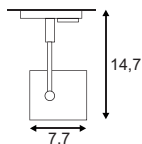

LED Upgrade

LED GU10 4,3W 40°
3000K 245lm EEK=A+
5kWh/1000h
Art. Nr. 551253 | 14,90 EUR

Variante	Art. Nr	EUR
■ schwarz	143350	84,90
□ weiß	143351	84,90
■ silbergrau/schwarz	143354	84,90

LED Upgrade

LED G53 11W 24°
3000K 580lm EEK=A
13kWh/1000h
Art. Nr. 560263 | 89,90 EUR

Variante	Art. Nr	EUR
■ silbergrau	143512	74,90

LED Upgrade

LED G53 11W 24°
3000K 580lm EEK=A
13kWh/1000h
Art. Nr. 560263 | 89,90 EUR

Variante	Art. Nr	EUR
■ silbergrau	143522	109,90