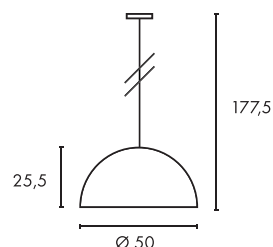

Hinweis

Textil-Kabel in Gehäusefarbe.

LED Upgrade

LED E27 9,5W
2700K 806lm EEK=A+
10kWh/1000h
Art. Nr. 560161 | 19,90 EUR

Variante	Art. Nr	EUR
■ schwarz matt	155520	189,90
□ weiß matt	155521	189,90
■ schwarz matt	155530	189,90
□ weiß matt	155531	189,90