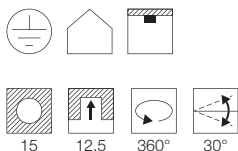

E - A++

NEW TRIA 1
QPAR111, Blattfedern, Hochvolt

Leuchtmittelangaben

GU10 QPAR111 75W max.
optional: LED

Produktangaben

230V ~50Hz
Material: Aluminium
H: 12,5 cm

Hinweis

Materialstärke Einbaulfläche: 30 mm