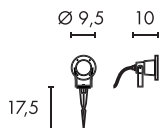

Hinweis

IP-Schukostecker inkl.
Erdspeiß inkl.

LED Upgrade

LED GU10 4,3W 40°
2700K 245lm EEK=A+
5kWh/1000h
Art. Nr. 551252 | 14,90 EUR

Variante	Art. Nr	EUR
■ silbergrau	227418	34,90