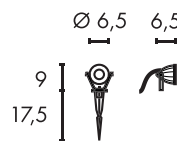

A - A++

Leuchtmittelangaben

LED 1x 3,3W 3000K CRI80

Produktangaben

230V ~50Hz
Systemleistung: 4,3W
Material: Aluminium/Glas/Stahl
L: 6,5 cm B: 6,5 cm H: 9 cm

Hinweis

IP-Schukostecker inkl.

E - A++

NAUTILUS
Spike

• Besonderes Material: Edelstahl 316

Leuchtmittelangaben

GU10 QPAR51 25W max.
Ø: 5 max. L: 5,7 cm max.
optional: LED

Produktangaben

230V ~50Hz
Material: Edelstahl316
L: 9,5 cm B: 10,5 cm H: 11,5 cm

Hinweis

IP-Schukostecker inkl.

LED Upgrade

LED GU10 4,3W 40°
2700K 245lm EEK=A+
5kWh/1000h
Art. Nr. 551252 | 14,90 EUR

Variante	Art. Nr	EUR
100lm		
silbergrau	231022	79,90
110lm		
anthrazit	231025	79,90

Variante	Art. Nr	EUR
edelstahl gebürstet	229740	89,90