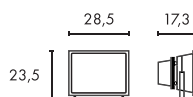

Hinweis

IP-Schukostecker inkl.