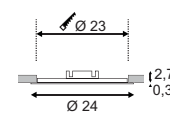

Zubehörempfehlung	Art. Nr.	EUR
LED Treiber	464150	69,90

Variante	Art. Nr.	EUR
970lm Ø: 24 cm 0,57 kg □ weiß	162723	74,90
970lm Ø: 24 cm 0,57 kg ■ silbergrau	162753	74,90