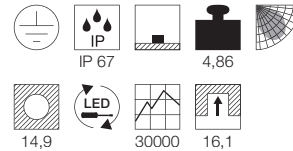

Produktangaben

220-240V ~50/60Hz
Systemleistung: 28W
Material: Edelstahl 316
Ø: 17,65 cm T: 12,46 cm

Hinweis

Thermisch, chemisch, mechanisch und optisch beständig. Tritt- und kratzfest. Nahezu selbstreinigende Oberfläche. Extrem belastbar, lange Lebensdauer.
Befestigungsklammer inkl.