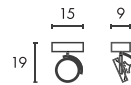

Serie in anderen Varianten erhältlich

Leuchtenfamilie Kalu s. S. 022-031.

LED Upgrade

LED G53 11W 24°
3000K 580lm EEK=A
13kWh/1000h
Art. Nr. 560263 | 89,90 EUR

Variante	Art. Nr	EUR
■ schwarz matt	147250	99,90
□ weiß matt	147251	99,90
■ alu gebürstet	147256	109,90