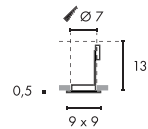

- Feuchtraum-geeignet

Leuchtmittelangaben

GU10 QPAR51 35W max.
optional: LED