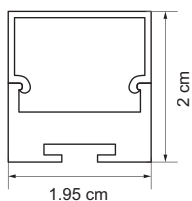

Farbe	Material	max. Breite LED-Strips (mm)	Montageart Aufbau	Montageart Einbau	Länge (cm)	Breite (cm)	Höhe (cm)	Gewicht (kg)	Abdeckung	Artikelnummer	EUR
schwarz	Kunststoff PC/Aluminium	16	x	-	100	1,95	2	0,28	inkl.	213430	34,90
weiß/weiß	Kunststoff PC/Aluminium	16	x	-	100	1,95	2	0,28	inkl.	213431	34,90
alu eloxiert/weiß	Kunststoff PC/Aluminium	16	x	-	100	1,95	2	0,28	inkl.	213434	39,90
schwarz	Kunststoff PC/Aluminium	16	x	-	200	1,95	2	0,56	inkl.	213440	64,90
weiß/weiß	Kunststoff PC/Aluminium	16	x	-	200	1,95	2	0,56	inkl.	213441	64,90
alu eloxiert/weiß	Kunststoff PC/Aluminium	16	x	-	200	1,95	2	0,56	inkl.	213444	69,90

ZUBEHÖR GLENOS PROFI-PROFIL 2020

Endkappe

Aluminium
L: 2 cm B: 0,2 cm H: 2 cm

Variante	Art. Nr.	EUR
■ 2 Stk.	213450	9,99
□ 2 Stk.	213451	9,99
▣ 2 Stk.	213454	9,99

Längsverbinder

Aluminium
L: 20 cm B: 1,3 cm H: 0,254 cm

Variante	Art. Nr.	EUR
□ 1 Stk.	213459	9,99