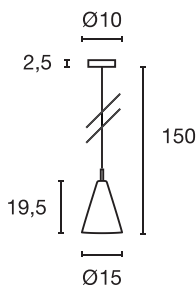

Serie in anderen Varianten erhältlich

Leuchtenfamilie Soprana Solid s. S. 022-031.

LED Upgrade

LED GU10 4,3W 36°
3000K 355lm EEK=A+
5kWh/1000h
Art. Nr. 560143 | 34,90 EUR

Variante	Art. Nr	EUR
■ grau	155712	159,90