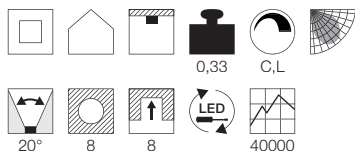

Produktangaben

220-240V ~50Hz sek. 500mA
Systemleistung: 12W
Material: Aluminium
Ø: 9 cm H: 8 cm

Produktangaben

220-240V ~50Hz sek. 500mA
Systemleistung: 12W
Material: Aluminium
Ø: 9 cm H: 8 cm

Produktangaben