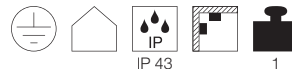

Produktangaben

220-240V ~50/60Hz
Systemleistung: 27W
Material: Aluminium/Kunststoff PC
B: 60 cm H: 7 cm T: 7 cm