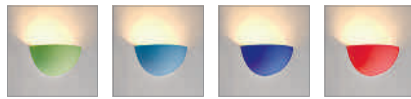

Variante	Art. Nr	EUR
400lm □ weiß	148019	189,90

SLV Sticker-Set: Fairytale

SLV PLASTRA. GIPSLEUCHTEN GESTALTEN.

FREIRAUM FÜR
EIGENE IDEEN!

Hier kann jeder zum Lichtdesigner werden. Unter dem Motto DESIGN YOUR HOME entwerfen Sie mit den SLV Gipsleuchten aus der PLASTRA Serie einmalige Leuchten, die ganz nach eigenem Gusto bemalt oder übertapeziert werden können. Einfach die Leuchte grundieren und dann nach Belieben gestalten: Mit passender Wandfarbe gestrichen lassen sich SLV PLASTRA Gipsleuchten ideal ins Ambiente integrieren. Mit Pinsel oder Airbrush individuell gestaltet, lässt sich ein besonderer Akzent setzen. Auch für das Bekleben mit Stoff oder SLV Stickern eignet sich die SLV PLASTRA hervorragend. Ob künstlerische Idee oder pragmatische Lösung, dem gestalterische Spielraum sind keine Grenzen gesetzt.