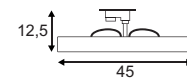

Variante	Art. Nr	EUR
1320lm		
■ schwarz matt	152580	269,00
1320lm		
□ weiß matt	152581	269,00