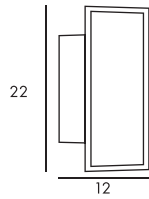

Produktangaben

230V ~50Hz
Material: Aluminium/Glas
B: 22 cm H: 9 cm T: 12 cm

Leuchtmittlempfehlung

R7s 78mm 80W
2900K 1415lm EEK=D
80kWh/1000h
Art. Nr. 519231 | 6,99 EUR

Variante	Art. Nr	EUR
weiß	232481	74,90
anthrazit	232485	74,90
rost	232487	74,90