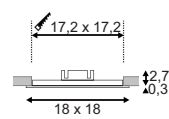

A - A++

**SENSER 6
LED**

- Premium LED

Leuchtmittelangaben

LED 1x 6W 3000K CRI80

Produktangaben

350mA
Material: Aluminium
H: 3 cm

Hinweis

Materialstärke Einbaufäche: 16 mm

A - A++

**SENSER 10
LED**

- Premium LED

Leuchtmittelangaben

LED 1x 10W 3000K CRI80

Produktangaben

350mA
Material: Aluminium
H: 3 cm

Hinweis

Materialstärke Einbaufäche: 16 mm

A - A++

**SENSER 14
LED**

- Premium LED

Leuchtmittelangaben

LED 1x 14W 3000K CRI80

Produktangaben

350mA
Material: Aluminium
H: 3 cm

Hinweis

Materialstärke Einbaufäche: 16 mm

Zubehörempfehlung	Art. Nr.	EUR
LED Treiber	464140	29,90

Variante	Art. Nr.	EUR
240lm L: 12 cm B: 12 cm □ weiß	162763	39,90
240lm L: 12 cm B: 12 cm ■ silbergrau	162793	39,90

Zubehörempfehlung	Art. Nr.	EUR
LED Treiber	464143	29,90

Variante	Art. Nr.	EUR
560lm L: 18 cm B: 18 cm □ weiß	162773	54,90
560lm L: 18 cm B: 18 cm ■ silbergrau	162803	54,90

Zubehörempfehlung	Art. Nr.	EUR
LED Treiber	464150	69,90

Variante	Art. Nr.	EUR
970lm L: 24 cm B: 24 cm □ weiß	162783	74,90
970lm ■ silbergrau	162813	74,90