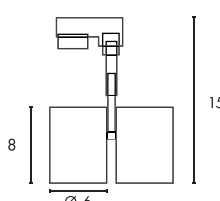

Produktangaben

230V ~50Hz
Material: Aluminium
Ø: 6 cm L: 8 cm H: 15 cm

LED Upgrade

LED GU10 4,3W 36°
3000K 355lm EEK=A+
5kWh/1000h
Art. Nr. 560143 | 34,90 EUR

Variante	Art. Nr	EUR
■ schwarz matt	152230	84,90
□ weiß matt	152231	84,90
■ silbergrau	152232	84,90