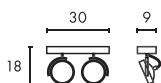

Serie in anderen Varianten erhältlich

Leuchtenfamilie Kalu s. S. 022-031.

LED Upgrade

LED GU10 17,5W 30°
2700K 880lm EEK=A
18kWh/1000h
Art. Nr. 551642 | 79,90 EUR

Variante	Art. Nr	EUR
weiß matt	147311	149,90
alu gebürstet	147316	159,90