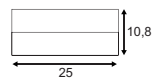

A - A++

NEW

ADI
LED

- Design: David Morgan
- Premium LED

Leuchtmittelangaben

LED 1x 15,4W 3000K CRI>80

Produktangaben

100-277V ~50/60Hz sek. 500mA
Systemleistung: 17,4W
Material: Aluminium/Kunststoff PC
B: 30 cm H: 13 cm T: 11,1 cm

A - A++

DOWNUNDER OUT
LED, S

Leuchtmittelangaben

LED 1x 0,96W 3000K CRI80

Produktangaben

220-240V ~50/60Hz sek. 20mA
Systemleistung: 1,7W
Material: Aluminium/Kunststoff
B: 9 cm H: 9 cm T: 5 cm

Hinweis

Leuchte nur mit Lichtaustritt nach unten montieren. Max. Ø Anschlusskabel 8,5mm. Einbautopf inkl.

Zubehöreffahrung	Art. Nr.	EUR
Einbautopf	233639	24,90

Variante	Art. Nr.	EUR
870lm		
■ anthrazit	233635	199,90

Coming soon: Januar 2017

Variante	Art. Nr.	EUR
40lm		
□ weiß	233601	64,90
30lm		
■ silbergrau	233604	64,90
25lm		
■ anthrazit	233605	64,90