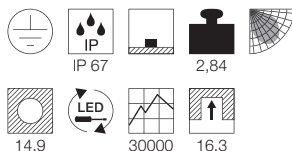

Produktangaben

220-240V ~50/60Hz
 Systemleistung: 28W
 Material: Aluminium/Edelstahl 316
 Ø: 17,65 cm T: 12,71 cm
 L: 17,65 cm B: 17,65 cm

Hinweis

Thermisch, chemisch, mechanisch und optisch beständig. Tritt- und kratzfest. Nahezu selbstreinigende Oberfläche. Extrem belastbar, lange Lebensdauer. Befestigungsklammer inkl.