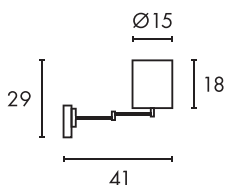

Hinweis

Schalter in Rosette.

LED Upgrade

LED E27 6W
3000K 450lm EEK=A+
6kWh/1000h
Art. Nr. 551553 | 19,90 EUR

Variante	Art. Nr	EUR
■ chrom/schwarz	155620	119,90
□ chrom/weiß	155621	119,90