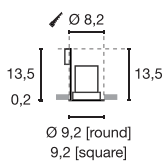

CONTONE LED

- individuelle Lichtstimmung: Lichtfarbe ändert sich durch Dimmen
- Premium LED

Leuchtmittelangaben

LED 1x 13W 2000-3000K CRI90