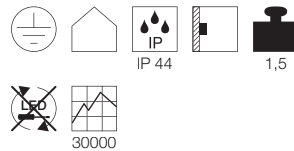

Produktangaben

100-240V ~50/60Hz
Systemleistung: 5,8W
Material: Stahl/Glas
Ø: 22 cm L: 26 cm

A - A++