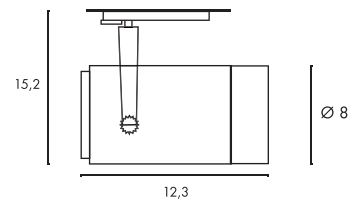

Serie in anderen Varianten erhältlich

Leuchtenfamilie Euro Spot QPAR51

LED Upgrade

LED GU10 4,3W 40°
3000K 245lm EEK=A+
5kWh/1000h
Art. Nr. 551253 | 14,90 EUR

Variante	Art. Nr	EUR
☐ weiß	143811	64,90
☒ silbergrau	143814	64,90