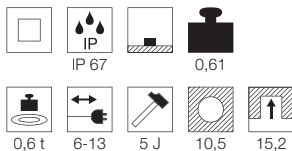

Produktangaben

230V ~50Hz
Material: Kunststoff/Edelstahl 304/Glas
T: 13,6 cm

Hinweis

Begehbar! Nicht befahrbar.
Einbautopf inkl.

LED Upgrade

LED GU10 4,3W 40°
2700K 245lm EEK=A+
5kWh/1000h
Art. Nr. 551252 | 14,90 EUR

Variante	Art. Nr	EUR
Ø: 12 cm ● edelstahl	227680	59,90
L: 12 cm B: 12 cm ■ edelstahl	227684	64,90