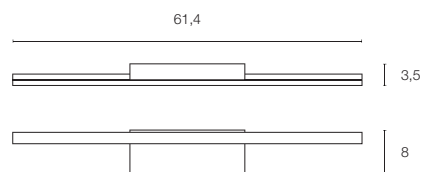

Serie in anderen Varianten erhältlich

Leuchtenfamilie Glenos s. S. 022-031.

Variante	Art. Nr.	EUR
1000lm schwarz	146800	149,90
1000lm weiß	146801	149,90
1000lm silber	146804	159,90