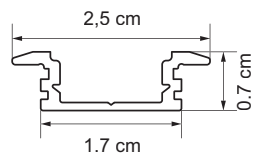

GLENOS Linear-Einbau-Profil 2508

Farbe	Material	max. Breite LED-Strips (mm)	Montageart Aufbau	Montageart Einbau	Länge (cm)	Breite (cm)	Höhe (cm)	Gewicht (kg)	Abdeckung	Artikelnummer	EUR
alu eloxiert	Aluminium	12	-	x	100	2,5	0,7	0,29	exkl.	213861	12,90
alu eloxiert	Aluminium	12	-	x	200	2,5	0,7	0,58	exkl.	213862	22,90

ZUBEHÖR GLENOS LINEAR-EINBAU-PROFIL 2508

Abdeckung

Kunststoff PC
B: 1,5 cm H: 0,5 cm
weiß

Variante	Art. Nr.	EUR
1 Stk. 1m	213821	6,99
1 Stk. 2m	213822	12,90

Endkappe

Kunststoff
L: 2,4 cm B: 0,5 cm H: 0,8 cm

Variante	Art. Nr.	EUR
2 Stk.	213874	3,99