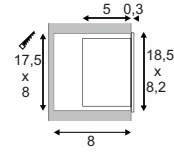

Zubehöreffungung	Art. Nr.	EUR
LED Treiber	464200	19,90
Einbaudose	146260	34,90

Variante	Art. Nr.	EUR
4000K 115lm		
■ silbergrau	146250	199,90
3000K 110lm		
■ silbergrau	146252	199,90