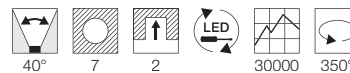

Hinweis

Materialstärke Einbaufäche: 12 mm

Variante	Art. Nr	EUR
1250lm 25°		
■ schwarz matt	156400	269,00
1250lm 25°		
□ weiß matt	156401	269,00
1250lm		
■ schwarz matt	156410	269,00
1250lm 60°		
□ weiß matt	156411	269,00

Variante	Art. Nr	EUR
450lm		
■ schwarz	152380	99,90
470lm		
□ weiß	152381	99,90