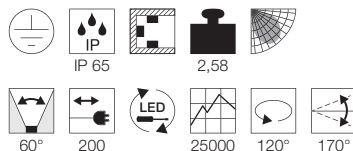

Produktangaben

220-240V ~50/60Hz
Systemleistung: 18W
Material: Aluminium
Ø: 17 cm H: 22 cm