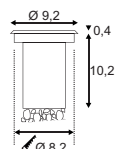

Zubehörempfehlung	Art. Nr.	EUR
LED Netzteil	470502	19,90
LED Netzteil	470507	19,90
TrafoBox	229261	13,90

Variante	Art. Nr.	EUR
360lm		
edelstahl gebürstet	233510	189,90