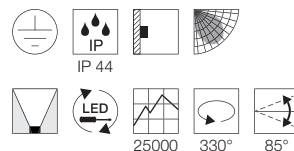

Produktangaben

100-277V ~50/60Hz
Systemleistung: 4,6W
Material: Edelstahl316
Ø: 6 cm

LED Upgrade

LED GU10 4,3W 40°
2700K 245lm EEK=A+
5kWh/1000h
Art. Nr. 551252 | 14,90 EUR

Variante	Art. Nr	EUR
510lm ■ edelstahl	233312	199,90

Variante	Art. Nr	EUR
H: 9,5 cm T: 14,5cm 0,85 kg ■ single, edelstahl	233300	99,90
H: 9 cm T: 14cm 1,45 kg ■ double, edelstahl	233301	139,90

Variante	Art. Nr	EUR
250lm H: 9,5 cm T: 14,5cm 1,1 kg ■ single, edelstahl	233310	169,90
465lm H: 9 cm T: 14cm 1,95 kg ■ double, edelstahl	233311	249,00