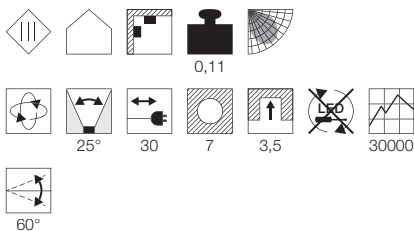

Produktangaben

350mA
Systemleistung: 3W
Material: Aluminium
Ø: 8 cm H: 4 cm

Hinweis

Materialstärke Einbaufäche: 20 mm

A - A++