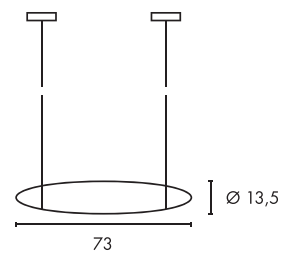

Serie in anderen Varianten erhältlich

Leuchtenfamilie Crest s. S. 022-031.

Leuchtmittlempfehlung

G5 24W
3000K 1950lm EEK=A
26kWh/1000h
Art. Nr. 548024 | 9,99 EUR

Variante	Art. Nr	EUR
chrom/weiß	133780	219,00