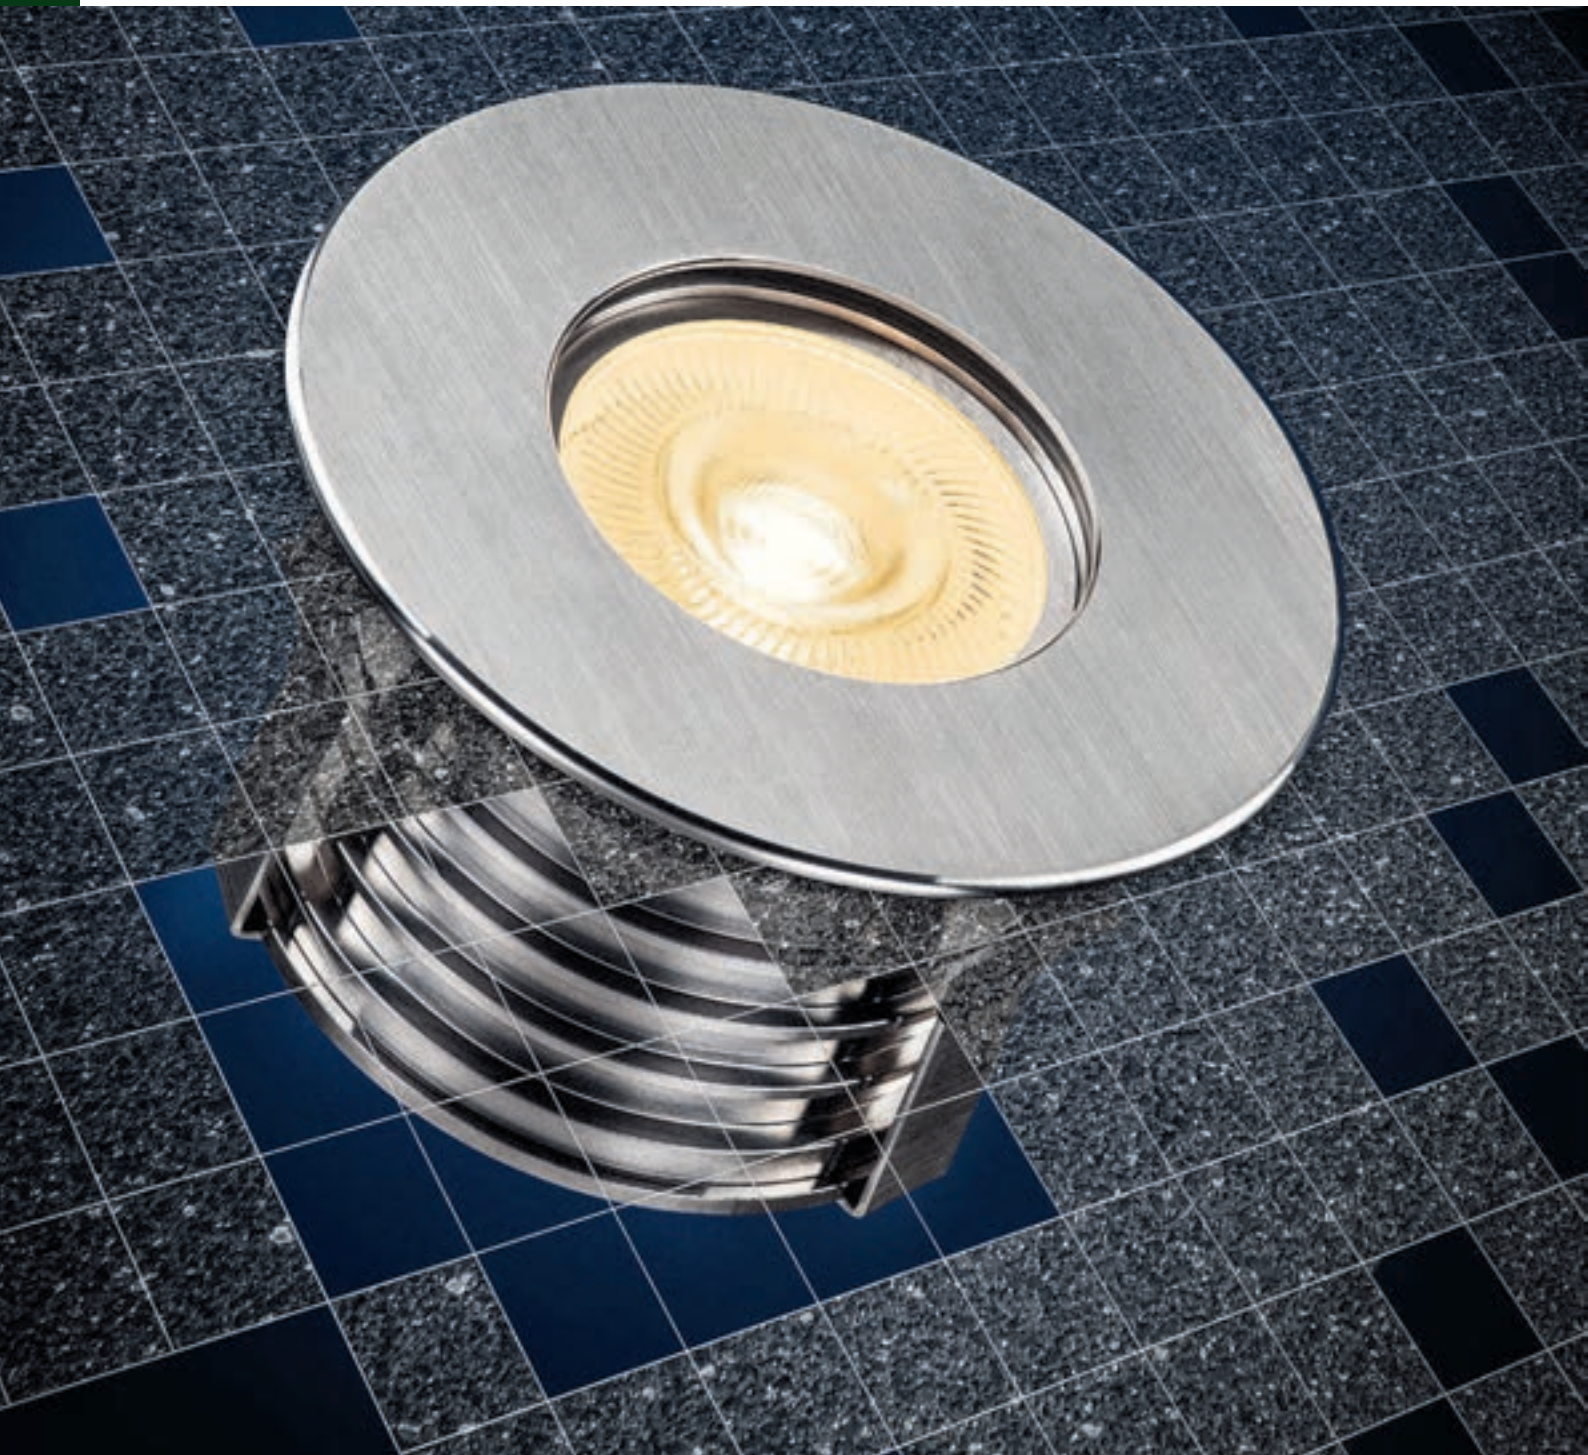

SLV DASAR® PREMIUM BODENEINBAUSTRAHLER.

KEINE KOMPROMISSE.

- Transparente PERLUCOR® Hochleistungskeramik als Leuchtendeckglas
- 5 Mal härter und 100 Mal kratzbeständiger als herkömmliches Glas
- Thermisch, chemisch, mechanisch und optisch beständig
- Tritt- und kratzfest
- Extrem belastbar, lange Lebensdauer
- Nahezu selbstreinigende Oberfläche
- Blende: Edelstahl 316

PERLUCOR®