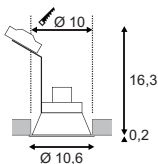

LED Upgrade

LED GU10 4,3W 40°
2700K 355lm EEK=A+
5kWh/1000h
Art. Nr. 560142 | 34,90 EUR

Variante	Art. Nr	EUR
■ schwarz matt	113160	42,90
□ weiß matt	113161	42,90