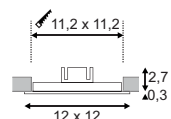

A - A++

**SENSER 6
LED**

- Premium LED

Leuchtmittelangaben

LED 1x 6W 3000K CRI80

Produktangaben

350mA
Material: Aluminium
H: 3 cm

Hinweis

Materialstärke Einbaufäche: 16 mm

A - A++

**SENSER 10
LED**

- Premium LED

Leuchtmittelangaben

LED 1x 10W 3000K CRI80

Produktangaben

350mA
Material: Aluminium
H: 3 cm

Hinweis

Materialstärke Einbaufäche: 16 mm

A - A++

**SENSER 14
LED**

- Premium LED

Leuchtmittelangaben

LED 1x 14W 3000K CRI80

Produktangaben

350mA
Material: Aluminium
H: 3 cm

Hinweis

Materialstärke Einbaufäche: 16 mm

Zubehörempfehlung	Art. Nr.	EUR
LED Treiber	464140	29,90

Variante	Art. Nr.	EUR
240lm L: 12 cm B: 12 cm □ weiß	162763	39,90
240lm L: 12 cm B: 12 cm ■ silbergrau	162793	39,90

Zubehörempfehlung	Art. Nr.	EUR
LED Treiber	464143	29,90

Variante	Art. Nr.	EUR
560lm L: 18 cm B: 18 cm □ weiß	162773	54,90
560lm L: 18 cm B: 18 cm ■ silbergrau	162803	54,90

Zubehörempfehlung	Art. Nr.	EUR
LED Treiber	464150	69,90

Variante	Art. Nr.	EUR
970lm L: 24 cm B: 24 cm □ weiß	162783	74,90
970lm ■ silbergrau	162813	74,90