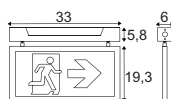

Zubehöreffahrung	Art. Nr.	EUR
Akkumulator	240021	16,90

Variante	Art. Nr.	EUR
32lm □ weiß	240003	199,90

P-LIGHT ZUBEHÖR

Piktogrammfolie

PP
B: 30 cm H: 16,1 cm
4er Set Zusatzschilder (links schräg
hoch/ links schräg runter/ rechts
schräg hoch/ rechts schräg runter).