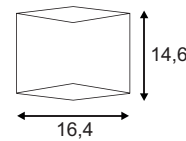

Variante	Art. Nr	EUR
190lm		
■ schwarz/messing	151700	169,90
360lm		
□ weiß	151701	149,90
360lm		
■ messing	151703	159,90

Variante	Art. Nr	EUR
200lm		
■ schwarz/messing	151710	169,90
390lm		
□ weiß	151711	149,90
390lm		
■ messing	151713	159,90