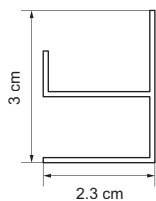

Farbe	Material	max. Breite LED-Strips (mm)	Montageart Aufbau	Montageart Einbau	Länge (cm)	Breite (cm)	Höhe (cm)	Gewicht (kg)	Abdeckung	Artikelnummer	EUR
alu eloxiert	Aluminium	19	x	-	200	2,3	3	0,58	-	213312	29,90

ZUBEHÖR GLENOS LED WANDPROFIL

Montagehalter

Aluminium
L: 4 cm B: 0,8 cm H: 1,1 cm

Variante	Art. Nr.	EUR
3 Stk.	213320	9,99

Endkappe

Kunststoff
B: 2,3 cm H: 3 cm

Variante	Art. Nr.	EUR
2 Stk.	213321	3,99