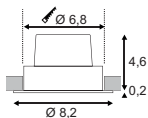

A - A++

NEW TRIA 68
LED, Clipfedern, Hochvolt

- Premium LED
- Deckenausschnitt Durchmesser 68 mm
- passend zu Standard Bohrkronen

Leuchtmittelangaben

LED 1x 9W 3000K CRI80

Produktangaben

220-240V ~50/60Hz sek. 500mA
Systemleistung: 12W
Material: Aluminium
Ø: 8,2 cm H: 4,8 cm

Hinweis

Clipfedern
Materialstärke Einbaufäche: 20 mm

A - A++

NEW TRIA 68
LED, Clipfedern, Hochvolt

- Premium LED
- Deckenausschnitt Durchmesser 68 mm
- passend zu Standard Bohrkronen

Leuchtmittelangaben

LED 1x 9W 3000K CRI80

Produktangaben

220-240V ~50/60Hz sek. 500mA
Systemleistung: 12W
Material: Aluminium
L: 8,2 cm B: 8,2 cm H: 4,8 cm

Hinweis

Clipfedern
Materialstärke Einbaufäche: 20 mm

Variante	Art. Nr	EUR
775lm 0,26 kg		
■ schwarz matt	114380	74,90
800lm 0,26 kg		
□ weiß matt	114381	74,90
800lm 0,26 kg		
■ alu gebürstet	114386	79,90

Variante	Art. Nr	EUR
775lm 0,27 kg		
■ schwarz matt	114390	79,90
800lm 0,27 kg		
□ weiß matt	114391	79,90
800lm 0,27 kg		
■ alu gebürstet	114396	84,90