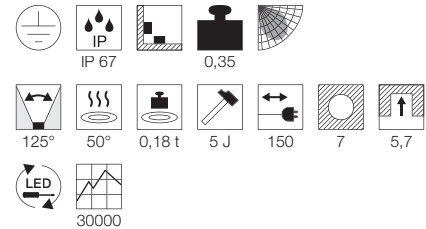

Produktangaben

230V ~50/60Hz
Systemleistung: 4,3W
Material: Edelstahl 304/Aluminium
Ø: 8 cm H: 5,8 cm

Hinweis

Einbautopf inkl.

Variante	Art. Nr	EUR
5000K 150lm edelstahl gebürstet	228411	119,90
3000K 140lm edelstahl gebürstet	228412	119,90