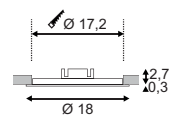

Zubehörempfehlung	Art. Nr.	EUR
LED Treiber	464143	29,90

Variante	Art. Nr.	EUR
560lm Ø: 18 cm 0,38 kg □ weiß	162713	54,90
560lm Ø: 18 cm 0,38 kg ■ silbergrau	162743	54,90