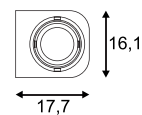

Leuchtmittlempfehlung

RX7s 70W
4200K 6500lm EEK=A
86kWh/1000h
Art. Nr. 509071 | 24,90 EUR

Variante	Art. Nr	EUR
weiß	150331	199,90
weiß	150631	199,90

Variante	Art. Nr	EUR
660lm		
schwarz matt	154940	199,90
660lm		
weiß matt	154941	199,90