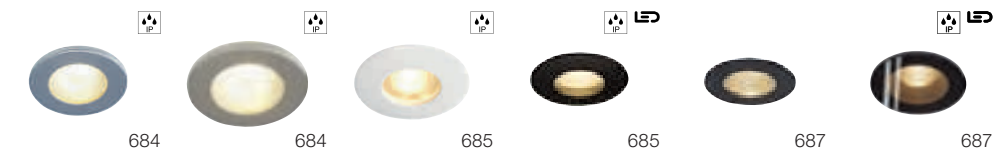

WANDEINBAULEUCHTEN - RUNDE FORM

DECKENEINBAULEUCHTEN - RUNDE FORM