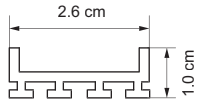

GLENOS Profi-Profil 2609

Farbe	Material	max. Breite LED-Strips (mm)	Montageart Aufbau	Montageart Einbau	Länge (cm)	Breite (cm)	Höhe (cm)	Gewicht (kg)	Abdeckung	Artikelnummer	EUR
schwarz matt	Aluminium	21	x	x	100	2,6	1	0,19	exkl.	213700	22,90
weiß matt	Aluminium	21	x	x	100	2,6	1	0,19	exkl.	213701	22,90
alu eloxiert	Aluminium	21	x	x	100	2,6	1	0,19	exkl.	213704	24,90
schwarz matt	Aluminium	21	x	x	200	2,6	1	0,38	exkl.	213710	44,90
weiß matt	Aluminium	21	x	x	200	2,6	1	0,38	exkl.	213711	44,90
alu eloxiert	Aluminium	21	x	x	200	2,6	1	0,38	exkl.	213714	49,90
schwarz matt	Aluminium	21	x	x	300	2,6	1	0,57	exkl.	213720	64,90
weiß matt	Aluminium	21	x	x	300	2,6	1	0,57	exkl.	213721	64,90
alu eloxiert	Aluminium	21	x	x	300	2,6	1	0,57	exkl.	213724	69,90

ZUBEHÖR GLENOS PROFI-PROFIL 2609

Abdeckung, flach

Kunststoff PC
B: 2,3 cm H: 0,4 cm
weiß

Variante	Art. Nr.	EUR
☐ 1 Stk. 1m	213741	19,90
☐ 1 Stk. 2m	213742	34,90
☐ 1 Stk. 3m	213743	54,90

Abdeckung, gewölbt

Kunststoff PMMA
B: 2,5 cm H: 2,1 cm
weiß

Variante	Art. Nr.	EUR
☐ 1 Stk. 1m	213751	19,90
☐ 1 Stk. 2m	213752	34,90
☐ 1 Stk. 3m	213753	54,90

Abdeckung, eckig

Kunststoff PMMA
B: 2,5 cm H: 2 cm
weiß

Variante	Art. Nr.	EUR
☐ 1 Stk. 1m	213761	19,90
☐ 1 Stk. 2m	213762	39,90
☐ 1 Stk. 3m	213763	54,90