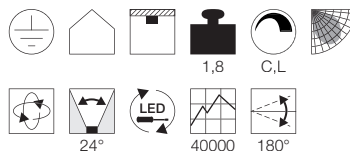

Produktangaben

220-240V ~50/60Hz
Systemleistung: 21W
Material: Aluminium
L: 45 cm B: 16,2 cm H: 10 cm

Serie in anderen Varianten erhältlich

Leuchtenfamilie Lynah s. S. 022-031.

Variante	Art. Nr	EUR
1320lm ■ schwarz	143770	269,00
1320lm □ weiß matt	143771	269,00