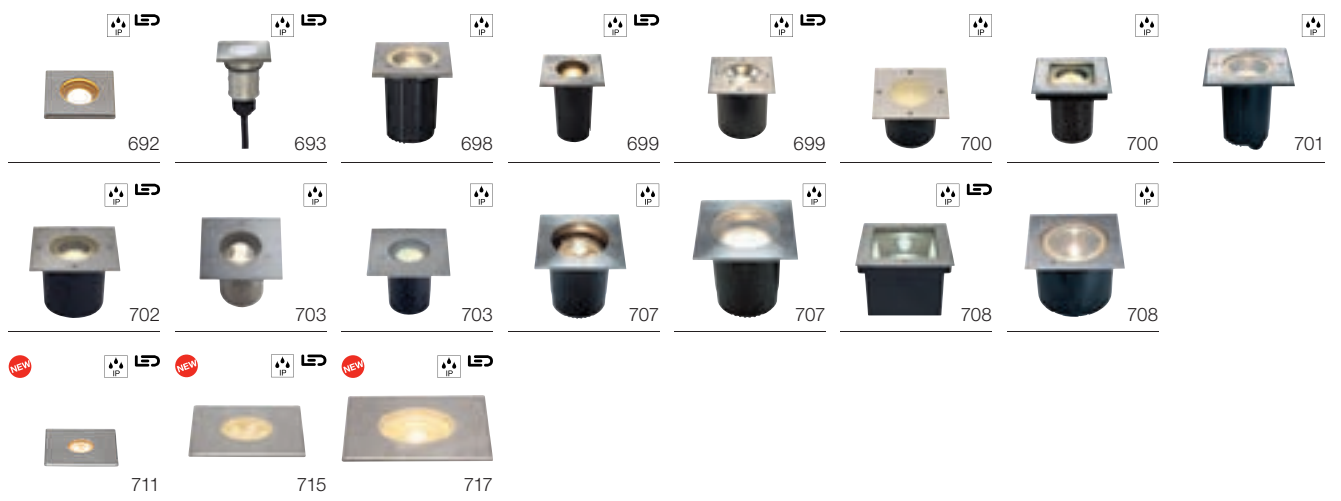

BODENEINBAULEUCHTEN - ECKIGE FORM

BODENEINBAULEUCHTEN - LANGE FORM