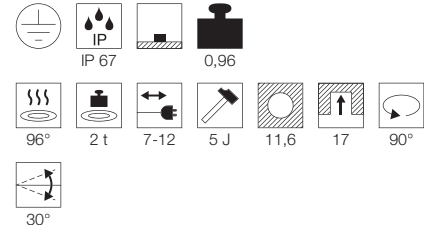

Produktangaben

230V ~50Hz
Material: Edelstahl 316/Aluminium/Glas

Hinweis

Einbautopf inkl.

LED Upgrade

LED GU10 3,5W 36°
3000K 240lm EEK=A+
4kWh/1000h
Art. Nr. 560084 | 24,90 EUR

Variante	Art. Nr	EUR
Ø: 11,6 cm T: 16 cm		
● edelstahl gebürstet	228430	119,90
L: 11,6 cm B: 11,6 cm T: 16,5 cm		
■ edelstahl gebürstet	228434	129,90