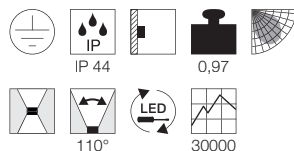

Produktangaben

100-277V ~50/60Hz sek. 350mA
Systemleistung: 8,6W
Material: Aluminium/Glas
B: 5,3 cm H: 15 cm T: 10,2 cm

A - A++