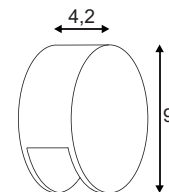

Hinweis

Schutzart IP44 nur bei Montage mit Lichtaustritt nach unten.

Variante	Art. Nr	EUR
120lm □ weiß	231010	89,90
120lm ■ silbergrau	231012	89,90
110lm ■ anthrazit	231015	89,90