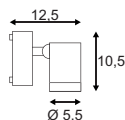

Variante	Art. Nr	EUR
■ anthrazit	233245	159,90
□ weiß	233241	159,90

Variante	Art. Nr	EUR
900lm		
□ anthrazit	233255	289,00
900lm		
■ weiß	233251	289,00