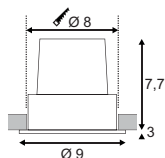

220-240V ~50Hz sek. 500mA
Systemleistung: 12W
Material: Aluminium
Ø: 9 cm H: 8 cm

Hinweis

Materialstärke Einbaufäche: 30 mm
Anschlussbox

Hinweis

Materialstärke Einbaufäche: 30 mm
Anschlussbox

Hinweis

Materialstärke Einbaufäche: 30 mm
Anschlussbox