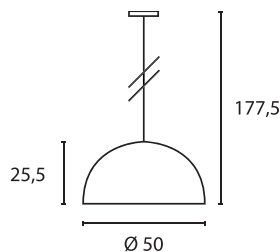

Serie in anderen Varianten erhältlich

Leuchtenfamilie Forchini.

LED Upgrade

LED E27 9,5W
2700K 806lm EEK=A+
10kWh/1000h
Art. Nr. 560161 | 19,90 EUR

Variante	Art. Nr	EUR
■ schwarz/silber	155920	239,00
□ weiß/silber	155921	239,00
■ schwarz/gold	155930	239,00
□ weiss/gold	155931	239,00