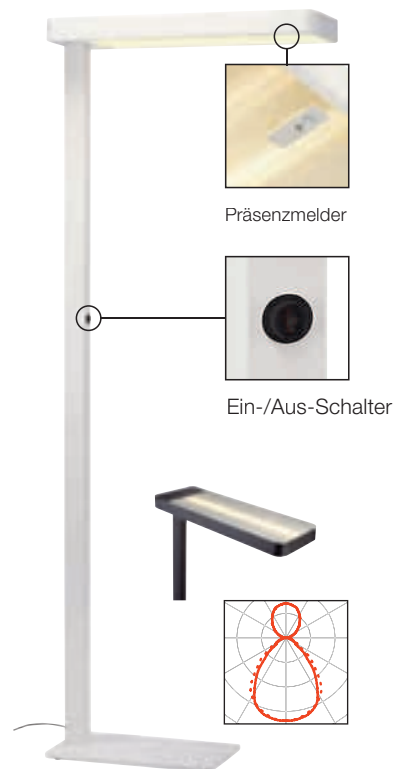

STANDLEUCHTEN

WORKLIGHT SL-2 LED BASISVERSION

WORKLIGHT SL-1 LED PREMIUMVERSION

SLV WORKLIGHT LED.

ARBEITSPLATZLEUCHTEN IN EXKLUSIVEM SLV DESIGN.

In der SLV WORKLIGHT LED SL-1 vereinen sich Funktionalität, hochwertige Materialien und ein zeitloses Design. Mit drei hochleistungsstarken LED-Boards von Philips erzielt die Stehleuchte eine homogene Ausleuchtung, die sich mit einer speziellen Tageslichtsteuerung an die Lichtverhältnisse im Raum anpasst. Der integrierte Präsenzmelder schaltet