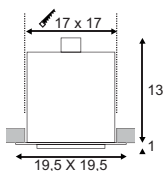

LED Upgrade

LED GU10 17,5W 30°
2700K 880lm EEK=A
18kWh/1000h
Art. Nr. 551642 | 79,90 EUR

Variante	Art. Nr	EUR
L: 19,5 cm B: 19,5 cm 1,1 kg		
■ schwarz matt	115540	79,90
L: 19,5 cm B: 19,5 cm 1,1 kg		
□ weiß matt	115541	79,90
L: 19,5 cm B: 19,5 cm 1,1 kg		
■ alu gebürstet	115546	84,90

KADUX 2
QPAR111

- Robustes Leuchtengehäuse

Leuchtmittelangaben

GU10 QPAR111 2x 75W max.
optional: LED