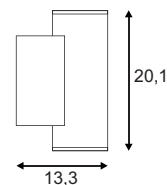

A - A++

NEW

SUPROS 78
LED

- Premium LED
- Wechsellinsen

Leuchtmittelangaben

LED 2x 9W 3000K CRI>80

Produktangaben

220-240V ~50/60Hz sek. 250mA
Systemleistung: 24W
Material: Aluminium
B: 7,6 cm H: 20,1 cm T: 13,3 cm

Serie in anderen Varianten erhältlich

Leuchtenfamilie Supros s. S. 022-031.

A - A++

NEW

SUPROS
LED

- Premium LED
- Wechselreflektoren
- für den professionellen Einsatz

Leuchtmittelangaben

LED 2x 15,2W 3000K CRI>80

Produktangaben

220-240V ~50/60Hz sek. 1000mA
Systemleistung: 33,5W
Material: Aluminium
B: 12,7 cm H: 23,5 cm T: 19 cm

Serie in anderen Varianten erhältlich

Leuchtenfamilie Supros s. S. 022-031.

Zubehöreffahrung	Art. Nr.	EUR
Linse 20°	116302	6,99
Linse 40°	116304	6,99

Zubehöreffahrung	Art. Nr.	EUR
Reflektor 20°	114102	9,99
Reflektor 40°	114104	9,99

Variante	Art. Nr.	EUR
Downlight: 700lm / Uplight: 700lm schwarz	116340	189,90
Downlight: 700lm / Uplight: 700lm weiß	116341	189,90

Variante	Art. Nr.	EUR
2750lm schwarz	114140	349,00
2750lm weiß	114141	349,00
2900lm schwarz	114190	349,00
2900lm weiß	114191	349,00