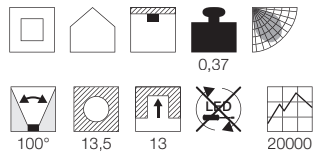

Produktangaben

100-240V ~50/60Hz sek. 145mA
Systemleistung: 8W
Material: Aluminium/Kunststoff
Ø: 14,8 cm H: 12,3 cm

Hinweis

Materialstärke Einbaufäche: 30 mm