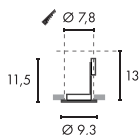

LED Upgrade

LED GU10 4,3W 40°
2700K 245lm EEK=A+
5kWh/1000h
Art. Nr. 551252 | 14,90 EUR

Variante	Art. Nr	EUR
Ø: 9,3 cm 0,15 kg		
■ schwarz	111710	29,90
Ø: 9,3 cm 0,15 kg		
□ weiß	111711	29,90
Ø: 9,3 cm 0,15 kg		
■ alu gebürstet	111716	32,90