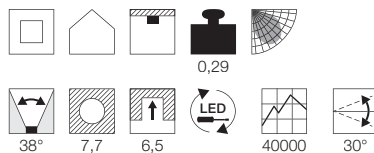

Produktangaben

220-240V ~50/60Hz sek. 350mA
Systemleistung: 9,1W
Material: Aluminium
H: 6,5 cm

Hinweis

Materialstärke Einbaufäche: 20 mm

Variante	Art. Nr	EUR
2700K 575lm L: 9 cm B: 9 cm		
■ schwarz matt	113880	64,90
2700K 600lm L: 9 cm B: 9 cm		
□ weiß	113881	64,90
2700K 600lm L: 9 cm B: 9 cm		
■ alu gebürstet	113886	69,90