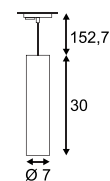

Hinweis

Pendelleuchten-Adapter schwarz [143960/-3] /
weiß [143961] / silbergrau [143964]

LED Upgrade

LED GU10 4,3W 40°
3000K 245lm EEK=A+
5kWh/1000h

Art. Nr. 551253 | 14,90 EUR

Variante	Art. Nr	EUR
■ schwarz	143960	119,90
□ weiß	143961	119,90
■ messing	143963	129,90
■ silbergrau/schwarz	143964	119,90