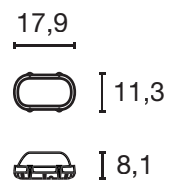

Produktangaben

220-240V ~50Hz
Systemleistung: 11W
Material: Aluminium/Kunststoff PC
B: 17,9 cm H: 11,3 cm T: 8,1 cm

A - A++