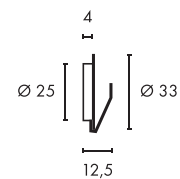

220-240V ~50/60Hz sek. 500mA
Systemleistung: 22W
Material: Stahl
Ø: 33 cm H: 12,5 cm

Variante	Art. Nr	EUR
750lm □ weiß	133921	159,90

Variante	Art. Nr	EUR
1300lm □ weiß	133931	259,00

E - A++

SPOT 79
230V

Leuchtmittelangaben