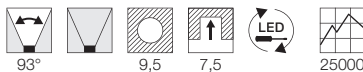

0,37

93°

9,5

7,5

25000

Serie in anderen Varianten erhältlich

Leuchtenfamilie P-Light.

Hinweis