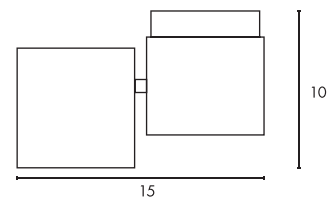

Serie in anderen Varianten erhältlich

Leuchtenfamilie Altra Dice s. S. 022-031.

LED Upgrade

LED GU10 3,5W 40°
2700K 260lm EEK=A+
4kWh/1000h
Art. Nr. 560122 | 29,90 EUR

Variante	Art. Nr	EUR
weiß	151521	89,90
silbergrau/schwarz	151524	89,90