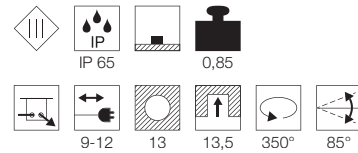

Produktangaben

12V AC
Material: Aluminium/Glas
Ø: 15 cm T: 21 cm

Hinweis

Bitte beachten Sie beim Anschluss von mehreren Leuchten die Gesamtwattage!
Einbautopf inkl.

Zubehöreffahrung	Art. Nr.	EUR
Transformator	227160	34,90
Transformator	227140	34,90