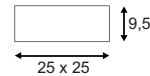

E - A++

PLASTRA 105
E27

- Individuell gestaltbar

Leuchtmittelangaben

E27 A60 2x 25W max.
Ø: 5 max. L: 14 cm max.
optional: LED TC(...)SE QA60

Produktangaben

230V ~50Hz
Material: Gips/Stahl/Glas
Ø: 31 cm H: 8 cm

Serie in anderen Varianten erhältlich

Leuchtenfamilie Plastra s. S. 022-031.

Leuchtmittlempfehlung

E27 15W
2700K 900lm EEK=A
15kWh/1000h
Art. Nr. 508740 | 9,99 EUR

Variante	Art. Nr	EUR
☐ weiß	148001	79,90

E - A++

PLASTRA 104
E27

- Individuell gestaltbar

Leuchtmittelangaben

E27 A60 2x 25W max.
Ø: 5 max. L: 14 cm max.
optional: LED TC(...)SE QA60

Produktangaben

230V ~50Hz
Material: Gips/Stahl/Glas
L: 25 cm B: 25 cm H: 9,5 cm

Serie in anderen Varianten erhältlich

Leuchtenfamilie Plastra s. S. 022-031.

Leuchtmittlempfehlung

E27 15W
2700K 900lm EEK=A
15kWh/1000h
Art. Nr. 508740 | 9,99 EUR

Variante	Art. Nr	EUR
☐ weiß	148002	89,90