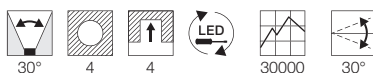

Produktangaben

220-240V ~50/60Hz sek. 700mA
Systemleistung: 4,4W
Material: Aluminium
H: 3,6 cm

Hinweis

Materialstärke Einbaufäche: 20 mm