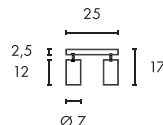

E - A++

ASTO TUBE 1

- Einsatz von langen LED Leuchtmitteln

Leuchtmittelangaben

GU10 QPAR51 75W max.
Ø: 6,4 max. L: 8,1 cm max.
optional: LED

Produktangaben

230V ~50Hz
Material: Aluminium
Ø: 7 cm H: 17 cm

0,34

350° 90°

E - A++

ASTO TUBE 2

- Einsatz von langen LED Leuchtmitteln

Leuchtmittelangaben

GU10 QPAR51 2x 75W max.
Ø: 6,4 max. L: 8,1 cm max.
optional: LED

Produktangaben

230V ~50Hz
Material: Aluminium
L: 25 cm H: 17 cm

0,75

350° 90°

E - A++

ASTO TUBE 3

- Einsatz von langen LED Leuchtmitteln

Leuchtmittelangaben

GU10 QPAR51 3x 75W max.
Ø: 6,4 max. L: 8,1 cm max.
optional: LED

Produktangaben

230V ~50Hz
Material: Aluminium
L: 36 cm H: 17 cm

1,15

350° 90°

Zubehöreffahrung	Art. Nr.	EUR
Leuchtmittelzange	470640	5,99

LED Upgrade

LED GU10 4,3W 36°
3000K 355lm EEK=A+
5kWh/1000h
Art. Nr. 560143 | 34,90 EUR

Variante	Art. Nr.	EUR
weiß	147411	49,90
alu gebürstet	147421	54,90

Zubehöreffahrung	Art. Nr.	EUR
Leuchtmittelzange	470640	5,99

LED Upgrade

LED GU10 4,3W 40°
4000K 390lm EEK=A+
5kWh/1000h
Art. Nr. 560144 | 34,90 EUR

Variante	Art. Nr.	EUR
weiß	147412	99,90
alu gebürstet	147422	109,90

Zubehöreffahrung	Art. Nr.	EUR
Leuchtmittelzange	470640	5,99

LED Upgrade

LED GU10 4,3W 36°
3000K 355lm EEK=A+
5kWh/1000h
Art. Nr. 560143 | 34,90 EUR

Variante	Art. Nr.	EUR
weiß	147413	149,90
alu gebürstet	147423	159,90