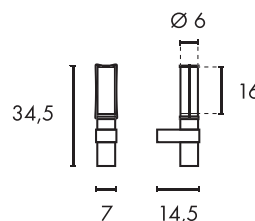

Serie in anderen Varianten erhältlich

Leuchtenfamilie Big Nails s. S. 022-031.