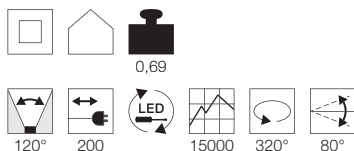

Produktangaben

230V ~50Hz sek. 24V DC
Systemleistung: 16W
Material: Kunststoff/Aluminium/Stahl

Hinweis

Eurostecker
Klemmbereich: 5-55 mm