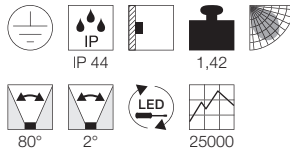

Produktangaben

120-277V~50/60Hz sek. 500mA
Systemleistung: 8,3W
Material: Aluminium/Glas
B: 15 cm H: 15 cm T: 15,8 cm

A - A++