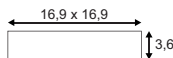

A - A++

**SENSER 6
LED**

- Flache Aufbauleuchte zur Grundbeleuchtung
- Premium LED

Leuchtmittelangaben

LED 1x 6W 3000K CRI80

Produktangaben

100-240V ~50/60Hz sek. 350mA
Systemleistung: 6,7W
Material: Aluminium/Acrylglas
L: 12,1 cm B: 12,1 cm H: 3,6 cm

0,39

120°

30000

A - A++

**SENSER 10
LED**

- Flache Aufbauleuchte zur Grundbeleuchtung
- Premium LED

Leuchtmittelangaben

LED 1x 10W 3000K CRI80

Produktangaben

220-240V ~50/60Hz sek. 350mA
Systemleistung: 14W
Material: Aluminium/Acrylglas
L: 16,9 cm B: 16,9 cm H: 3,6 cm

0,57

L

120°

30000

A - A++

**SENSER 14
LED**

- Flache Aufbauleuchte zur Grundbeleuchtung
- Premium LED

Leuchtmittelangaben

LED 1x 14W 3000K CRI80

Produktangaben

220-240V ~50/60Hz sek. 350mA
Systemleistung: 18W
Material: Aluminium/Acrylglas
L: 21,5 cm B: 21,5 cm H: 4,8 cm

0,9

L

120°

30000

Variante	Art. Nr	EUR
230lm		
□ weiß	162963	69,90
230lm		
■ silbergrau	162993	69,90

Variante	Art. Nr	EUR
500lm		
□ weiß	162973	89,90
500lm		
■ silbergrau	163003	89,90

Variante	Art. Nr	EUR
840lm		
□ weiß	162983	174,90
840lm		
■ silbergrau	163013	174,90