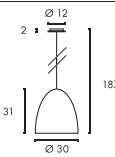

LED Upgrade

LED E27 9,5W
2700K 806lm EEK=A+
10kWh/1000h
Art. Nr. 560161 | 19,90 EUR

Variante	Art. Nr	EUR
1 kg schwarz glänzend	133010	169,90
1 kg weiß glänzend	133011	169,90
1 kg alu gebürstet	133015	179,90
1 kg weiß/Marmor	133018	169,90
1,55 kg kupfer	133019	189,90
1 kg schwarz/gold	133060	169,90