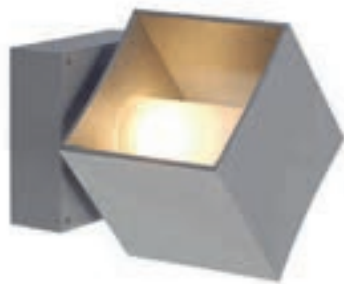

Variante	Art. Nr	EUR
weiß	229611	129,90
alu gebürstet	229616	139,90
braun/bronze	229618	129,90

Variante	Art. Nr	EUR
weiß	229621	129,90
alu gebürstet	229626	139,90
braun/bronze	229628	129,90

D - A+

SQUARE TURN