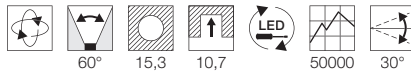

A - A++

**SUPROS
LED**

- Premium LED
- Wechselreflektoren
- Für den professionellen Einsatz

Leuchtmittelangaben

LED 1x 28W 4000K CRI80

Produktangaben

220-240V ~50/60Hz sek. 750mA
Systemleistung: 34,8W
Material: Aluminium/Glas
Ø: 16,5 cm H: 11 cm