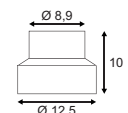

Zubehöreffahrung	Art. Nr.	EUR
Transformator	227160	34,90

Variante	Art. Nr.	EUR
silbergrau 1 Slot	228301	69,90
silbergrau 4 Slots	228304	69,90