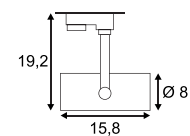

Variante	Art. Nr	EUR
620lm		
■ schwarz	153800	129,90
620lm		
□ weiß	153801	129,90
620lm		
■ silbergrau	153804	129,90