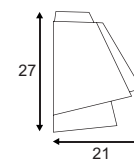

Serie in anderen Varianten erhältlich

Leuchtenfamilie Soberbia s. S. 022-031.

Variante	Art. Nr	EUR
950lm □ weiß	165431	399,00