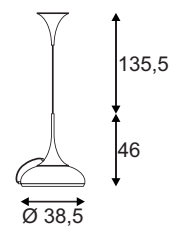

Variante	Art. Nr	EUR
1000lm □ weiß	156301	309,00