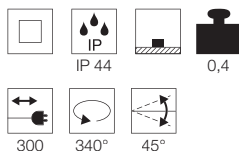

Produktangaben

230V ~50Hz
Material: Aluminium
L: 14 cm B: 7 cm H: 30,5 cm

Serie in anderen Varianten erhältlich

Leuchtenfamilie New Myra s. S. 022-031.

Hinweis

Die Leuchtenhöhe kann max. durch 2 Verlängerungsstäbe erhöht werden.
Offenes Kabelende.

Zubehörempfehlung	Art. Nr.	EUR
Schraubenset	228752	14,90
Betonanker	228712	49,90
Verlängerungsstab	233164	39,90
Standfuss	233144	39,90
Erdspiess	228722	44,90
Endstück/Erdspiess	233154	39,90

LED Upgrade

LED GU10 4,5W 36°
2700K 345lm EEK=A+
5kWh/1000h
Art. Nr. 560182 | 19,90 EUR

Variante	Art. Nr.	EUR
silbergrau	233174	99,90
anthrazit	233175	99,90