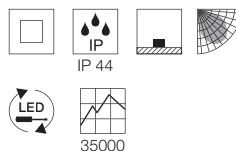

Hinweis

Offenes Kabelende

Zubehörempfehlung	Art. Nr.	EUR
Verbindungsbox	228730	10,90

Variante	Art. Nr	EUR
320lm H: 40 cm 1,45 kg		
■ anthrazit	232135	149,90
320lm H: 70 cm 2,1 kg		
■ anthrazit	232145	199,90