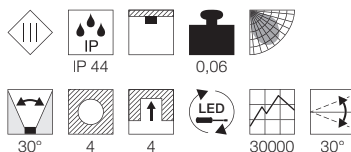

Produktangaben

700mA
Material: Aluminium
H: 3,6 cm

Hinweis

Materialstärke Einbaufäche: 20 mm