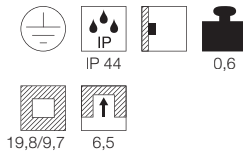

Produktangaben

230V ~50Hz
Systemleistung: 40W
Material: Aluminium/Glas
B: 22,7 cm H: 12,5 cm T: 8,5 cm

Hinweis

Kein Einbautopf erforderlich.