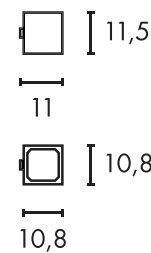

LED Upgrade

LED GX53 3W 120°
3000K 250lm EEK=A++
3kWh/1000h
Art. Nr. 551372 | 19,90 EUR

Variante	Art. Nr	EUR
620lm weiß	230791	189,90
620lm silbergrau	230794	189,90
620lm anthrazit	230795	189,90

Variante	Art. Nr	EUR
weiß	232531	79,90
anthrazit	232535	79,90
rost	232537	79,90