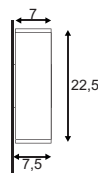

Produktangaben

230V ~50Hz
Material: Aluminium/Glas
B: 7 cm H: 22,5 cm T: 7,5 cm

LED Upgrade

LED GU10 4,3W 40°
2700K 245lm EEK=A+
5kWh/1000h
Art. Nr. 551252 | 14,90 EUR

Variante	Art. Nr	EUR
weiß	229531	109,90
silbergrau	229532	109,90
anthrazit	229535	109,90
alu natur	229536	129,90