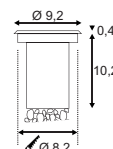

Hinweis

Offenes Kabelende.
Einbautopf inkl.
LED Treiber inkl.