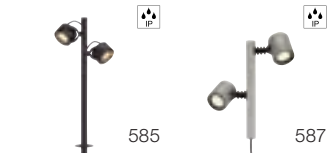

STAB-SPIESSLEUCHTEN - MEHRSTRAHLIG