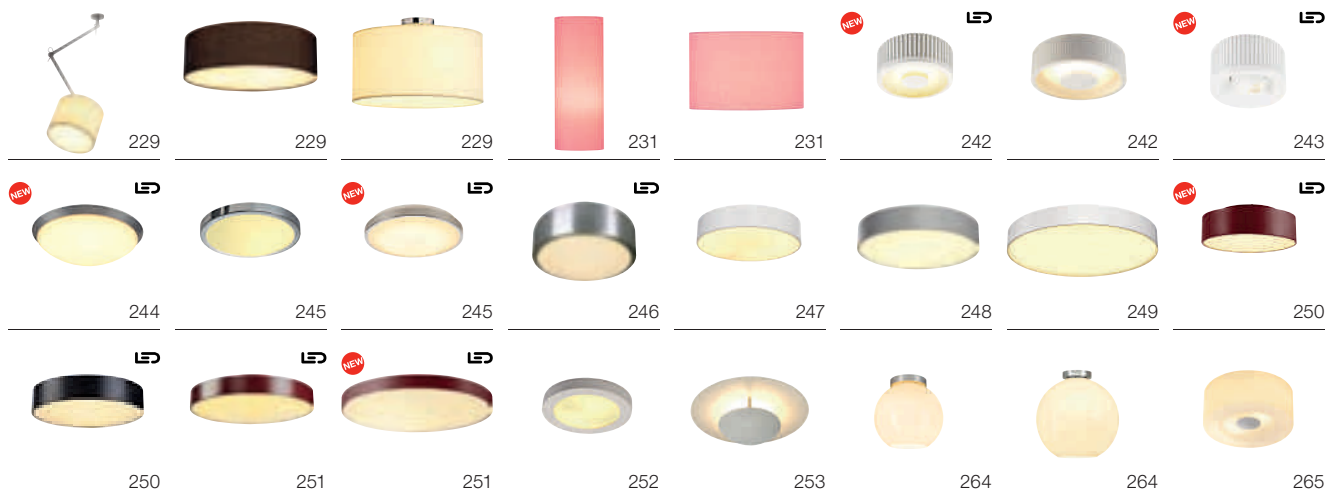

RUNDE FORM

RUNDE FORM - EINSTRAHLIG

RUNDE FORM - ZWEISTRAHLIG

RUNDE FORM - DREISTRAHLIG

SPOTS - EINSTRAHLIG

LANGE FORM

QUADRATISCHE FORM