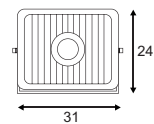

A - A++

NEW

MILOX 1
LED, 3000K

- Premium LED
- Für den professionellen Einsatz

Leuchtmittelangaben

LED 1x 3000K CRI>80

Produktangaben

230V ~50Hz
Systemleistung: 41W
Material: Aluminium/Glas
L: 31 cm B: 11,5 cm H: 24 cm

Hinweis

IP-SchukoStecker inkl.

A - A++

NEW

MILOX 2
LED, 3000K

- Premium LED
- Für den professionellen Einsatz

Leuchtmittelangaben

LED 2x 3000K CRI>80

Produktangaben

230V ~50Hz
Systemleistung: 79W
Material: Aluminium/Glas
L: 38 cm B: 11,5 cm H: 24 cm

Hinweis

IP-SchukoStecker inkl.

Zubehöreffahrung	Art. Nr.	EUR
Wandhalterung 50 cm	234345	39,90
Wandhalterung 80 cm	234355	44,90

Variante	Art. Nr.	EUR
3000K 3760lm anthrazit	234305	299,00
4000K 3680lm anthrazit	234325	299,00

Zubehöreffahrung	Art. Nr.	EUR
Wandhalterung 50 cm	234345	39,90
Wandhalterung 80 cm	234355	44,90

Variante	Art. Nr.	EUR
3000K 7340lm anthrazit	234315	399,00
4000K 7910lm anthrazit	234335	399,00