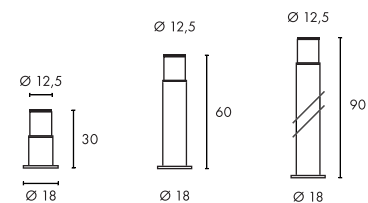

Serie in anderen Varianten erhältlich

Leuchtenfamilie Rox s. S. 022-031.

Zubehöreffahrung	Art. Nr.	EUR
Erdspiess	231234	39,90
Betonanker	232220	49,90

LED Upgrade

LED E27 9,5W
2700K 806lm EEK=A+
10kWh/1000h
Art. Nr. 560161 | 19,90 EUR

Variante	Art. Nr.	EUR
H: 30 cm 1,6 kg ■ alu gebürstet/lackiert	232256	249,00
H: 60 cm 2,3 kg ■ alu gebürstet/lackiert	232266	329,00
H: 90 cm 3,08 kg ■ alu gebürstet/lackiert	232276	349,00