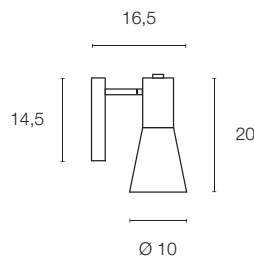

Hinweis

148540 mit Schalter am Leuchtenkopf.

LED Upgrade

LED GU10 4,3W 40°
2700K 245lm EEK=A+
5kWh/1000h
Art. Nr. 551252 | 14,90 EUR

Variante	Art. Nr	EUR
■ schwarz	148530	99,90
■ schwarz	148540	119,90