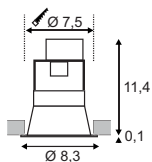

LED Upgrade

LED GU10 4,3W 40°
2700K 245lm EEK=A+
5kWh/1000h
Art. Nr. 551252 | 14,90 EUR

Variante	Art. Nr	EUR
■ schwarz matt	112910	27,90
□ weiß matt	112911	27,90