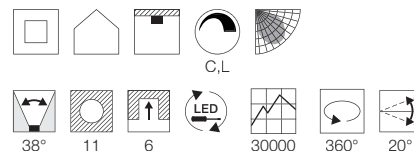

Produktangaben

200-240V ~50/60Hz sek. 350mA
Systemleistung: 16W
Material: Aluminium
H: 5,3 cm

Hinweis

Materialstärke Einbaufäche: 20 mm

Variante	Art. Nr	EUR
2700K 1010lm Ø: 13 cm	0,45 kg	
■ schwarz	114220	144,90
2700K 1030lm Ø: 13 cm	0,45 kg	
□ weiß	114221	144,90
2700K 1030lm Ø: 13 cm	0,45 kg	
■ alu gebürstet	114226	154,90
3000K 1100lm Ø: 13 cm	0,45 kg	
■ schwarz	114230	144,90
3000K 1120lm Ø: 13 cm	0,45 kg	
□ weiß	114231	144,90
3000K 1120lm Ø: 13 cm	0,45 kg	
■ alu gebürstet	114236	154,90

Variante	Art. Nr	EUR
2700K 1010lm L: 13 cm B: 13 cm	0,5 kg	
■ schwarz	114240	154,90
2700K 1030lm L: 13 cm B: 13 cm	0,5 kg	
□ weiß	114241	154,90
2700K 1030lm L: 13 cm B: 13 cm	0,5 kg	
■ alu gebürstet	114246	164,90
3000K 1100lm L: 13 cm B: 13 cm	0,5 kg	
■ schwarz	114250	154,90
3000K 1120lm L: 13 cm B: 13 cm	0,5 kg	
□ weiß	114251	154,90
3000K 1120lm L: 13 cm B: 13 cm	0,5 kg	
■ alu gebürstet	114256	164,90