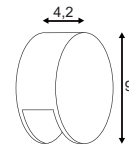

Variante	Art. Nr	EUR
120lm □ weiß	231010	89,90
120lm ■ silbergrau	231012	89,90
110lm ■ anthrazit	231015	89,90