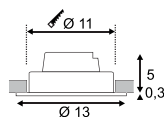

A - A++

NEW TRIA 1 SET
LED

- Premium LED
- geringe Einbautiefe

Leuchtmittelangaben

LED 1x 13W CRI80

Produktangaben

200-240V ~50/60Hz sek. 350mA
Systemleistung: 16W
Material: Aluminium
H: 5,3 cm

Hinweis

Materialstärke Einbaufäche: 20 mm

A - A++

NEW TRIA 1 SET
LED

- Premium LED
- geringe Einbautiefe

Leuchtmittelangaben

LED 1x 13W CRI80

Produktangaben

200-240V ~50/60Hz sek. 350mA
Systemleistung: 16W
Material: Aluminium
H: 5,3 cm

Hinweis

Materialstärke Einbaufäche: 20 mm

Variante	Art. Nr	EUR
2700K 1010lm Ø: 13 cm	0,45 kg	
■ schwarz	114220	144,90
2700K 1030lm Ø: 13 cm	0,45 kg	
□ weiß	114221	144,90
2700K 1030lm Ø: 13 cm	0,45 kg	
■ alu gebürstet	114226	154,90
3000K 1100lm Ø: 13 cm	0,45 kg	
■ schwarz	114230	144,90
3000K 1120lm Ø: 13 cm	0,45 kg	
□ weiß	114231	144,90
3000K 1120lm Ø: 13 cm	0,45 kg	
■ alu gebürstet	114236	154,90

Variante	Art. Nr	EUR
2700K 1010lm L: 13 cm B: 13 cm	0,5 kg	
■ schwarz	114240	154,90
2700K 1030lm L: 13 cm B: 13 cm	0,5 kg	
□ weiß	114241	154,90
2700K 1030lm L: 13 cm B: 13 cm	0,5 kg	
■ alu gebürstet	114246	164,90
3000K 1100lm L: 13 cm B: 13 cm	0,5 kg	
■ schwarz	114250	154,90
3000K 1120lm L: 13 cm B: 13 cm	0,5 kg	
□ weiß	114251	154,90
3000K 1120lm L: 13 cm B: 13 cm	0,5 kg	
■ alu gebürstet	114256	164,90