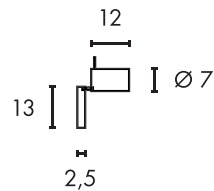

Produktangaben

230V ~50Hz
 Material: Aluminium
 H: 13 cm T: 17 cm

Serie in anderen Varianten erhältlich

Leuchtenfamilie Phelia s. S. 022-031.

Hinweis

148540 mit Schalter am Leuchtenkopf.

Zubehöreffahrung	Art. Nr.	EUR
Leuchtmittelzange	470640	5,99