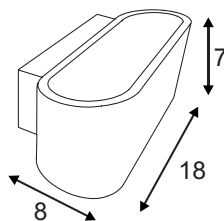

LED Upgrade

LED R7s 78mm 5,5W 330°
2700K 530lm EEK=A+
6kWh/1000h
Art. Nr. 560332 | 19,90 EUR

Variante	Art. Nr	EUR
■ schwarz	151450	69,90
□ weiß	151451	69,90
▨ alu gebürstet	151456	79,90