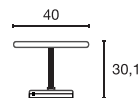

4,9 I

Variante	Art. Nr	EUR
640lm bambus	156247	189,90

Variante	Art. Nr	EUR
640lm bambus	156257	199,90