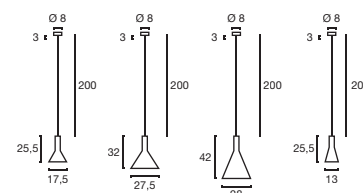

Serie in anderen Varianten erhältlich

Leuchtenfamilie Phelia s. S. 022-031.

LED Upgrade

LED E27 9,5W
2700K 806lm EEK=A+
10kWh/1000h

Art. Nr. 560161 | 19,90 EUR

Variante	Art. Nr	EUR
Ø: 17,5 cm H: 25,5 cm 0,6 kg ■ schwarz/weiß	133300	109,90
Ø: 27,5 cm H: 32 cm 0,8 kg ■ schwarz/weiß	133310	139,90
Ø: 28 cm H: 42 cm 0,8 kg ■ schwarz/weiß	133320	159,90
Ø: 13 cm H: 25,5 cm 0,6 kg ■ schwarz/weiß	133330	109,90