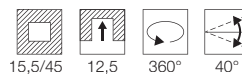

Produktangaben

230V ~50Hz
Material: Aluminium
L: 25 cm B: 9 cm H: 12 cm

Produktangaben

12V ~50Hz
Material: Aluminium
L: 46,5 cm B: 16,5 cm H: 12,5 cm

Produktangaben

230V ~50Hz
Material: Aluminium
L: 46,5 cm B: 16,5 cm H: 12,5 cm