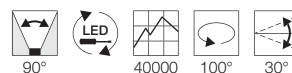

Variante	Art. Nr	EUR
625lm □ weiß	113931	89,90
625lm ■ alu gebürstet	113936	94,90
625lm ■ schwarz matt	113930	89,90

Variante	Art. Nr	EUR
625lm □ weiß	113941	94,90
625lm ■ alu gebürstet	113946	99,90
625lm ■ schwarz matt	113940	94,90