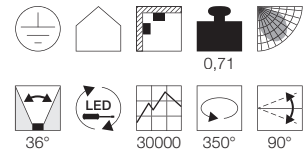

Produktangaben

100-240V ~50/60Hz sek. 500mA
Systemleistung: 12W
Material: Aluminium
Ø: 8 cm L: 15,8 cm H: 19,2 cm

36° LED 30000 350° 90°