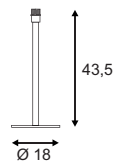

Hinweis

Eurostecker und Schalter

LED Upgrade

LED E27 9,5W
2700K 806lm EEK=A+
10kWh/1000h
Art. Nr. 560161 | 19,90 EUR

Variante	Art. Nr	EUR
■ black	155780	69,90
■ metall gebürstet	155785	69,90