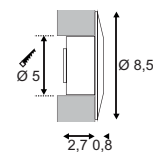

Produktangaben

350mA

Material: Aluminium/Acrylglas

Ø: 8,5 cm T: 3,5 cm

Zubehörempfehlung	Art. Nr.	EUR
LED Treiber	464130	19,90

Variante	Art. Nr.	EUR
50lm		
□ weiß	112341	39,90
50lm		
● silbergrau	112344	39,90