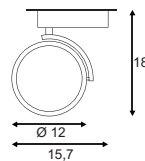

Serie in anderen Varianten erhältlich

Leuchtenfamilie Kalu QRB111 s. S. 022-031.

Leuchtmittelangaben

LED 1x 12W 3000K CRI>80