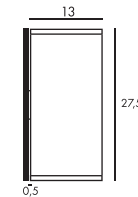

Produktangaben

230V ~50Hz
Material: Aluminium/Glas
B: 13 cm H: 27,5 cm T: 13,5 cm

Serie in anderen Varianten erhältlich

Leuchtenfamilie Big Theo s. S. 022-031.

LED Upgrade

LED GU10 17,5W 30°
2700K 880lm EEK=A
18kWh/1000h
Art. Nr. 551642 | 79,90 EUR

Variante	Art. Nr	EUR
weiß	229571	149,90
silbergrau	229574	149,90
anthrazit	229575	149,90