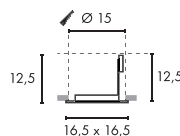

Zubehöreffahrung	Art. Nr.	EUR
Transformator	461157	24,90

LED Upgrade

LED G53 11W 45°
2800K 470lm EEK=A
12kWh/1000h
Art. Nr. 570042 | 79,90 EUR

Variante	Art. Nr.	EUR
L: 16,5 cm B: 16,5 cm ● schwarz matt	113800	47,90
L: 16,5 cm B: 16,5 cm ○ weiß matt	113531	47,90
L: 16,5 cm B: 16,5 cm ■ alu gebürstet	111371	49,90