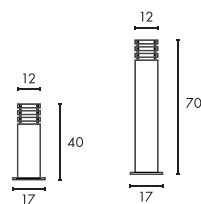

A - A++

RUSTY SQUARE 40/70

- Stahl gerostet
- Jede Leuchte ist ein Unikat

Leuchtmittelangaben

E27 TC(...)SE 11W max.
 Ø: 4,8 max. L: 13,9 cm max.
 optional: LED

Produktangaben

230V ~50Hz
 Material: FeCSi-Stahl/Kunststoff PC
 L: 12 cm B: 12 cm