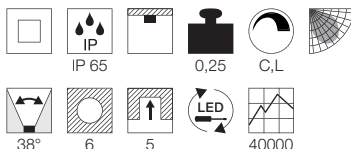

Produktangaben

220-240V ~50/60Hz sek. 500mA
Systemleistung: 12W
Material: Aluminium/Glas
H: 4,5 cm

Hinweis

Materialstärke Einbaufäche: 25 mm max.

A - A++