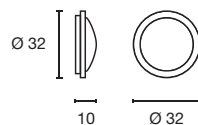

Leuchtmittelangaben

LED 4x 3W 3000K CRI>80