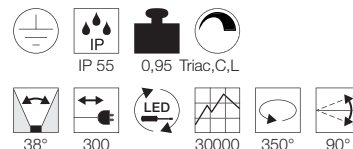

Produktangaben

220-240V ~50/60Hz
Systemleistung: 16W
Material: Aluminium
B: 5,5 cm H: 30,3 cm T: 20,7 cm

Hinweis

Offenes Kabelende