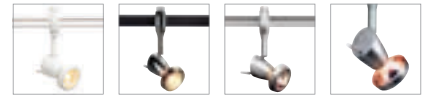

E - A++

SIENA

Leuchtmittelangaben

GU10 QPAR51 75W max.
optional: QPAR111 LED

Produktangaben

230V ~50Hz
Material: Aluminium
Ø: 4,4 cm L: 7 cm H: 11 cm

Hinweis

Dekorring

Zubehöreffahrung	Art. Nr.	EUR
■ Dekorring	151051	8,99

LED Upgrade

LED GU10 4,3W 40°
2700K 245lm EEC=A+
5kWh/1000h
Art. Nr. 551252 | 14,90 EUR

Variante	Art. Nr.	EUR
■ schwarz	184090	44,90
□ weiß	184091	44,90
■ chrom	185092	49,90
■ silbergrau	184092	44,90