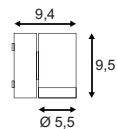

A - A++

NEW

HELIA
LED

- Hochvolt LED

Leuchtmittelangaben

LED 1x 3000K CRI80

A - A++

ENOLA_C
LED

- Premium LED

Leuchtmittelangaben

LED 1x 9W 3000K CRI>80

Produktangaben

220-240V ~50/60Hz
Systemleistung: 8W
Material: Aluminium/Glas
B: 9,5 cm H: 9,5 cm T: 9,4 cm

Serie in anderen Varianten erhältlich

Leuchtenfamilie Helia s. S. 022-031.

Produktangaben

100-240V ~50/60Hz sek. 500mA
Systemleistung: 11,2W
Material: Aluminium/Glas
Ø: 10 cm H: 11,8 cm T: 14,5 cm

Serie in anderen Varianten erhältlich

Leuchtenfamilie Enola_C s. S. 022-031.

Zubehörempfehlung	Art. Nr.	EUR
□ Rahmen	233211	19,90
■ Rahmen	233215	19,90

Variante	Art. Nr.	EUR
□ weiß	233221	149,90
■ beige	233223	149,90
■ anthrazit	233225	149,90

Variante	Art. Nr.	EUR
850lm □ weiß	228511	219,00
850lm ■ anthrazit	228515	219,00