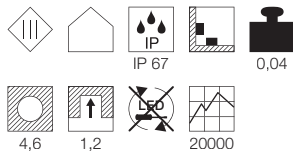

Produktangaben

12V AC
Material: Aluminium/Kunstharz
Ø: 5,5 cm H: 1 cm

Hinweis

Begehbar. Einbau nur in Feststoffmaterialien wie Holz, Parkett oder Laminat mit glattrandiger Bohrung. Betrieb nur mit konventionellem Trafo.