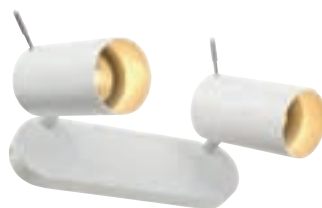

GU10 QPAR51 75W max.
 Ø: 6,4 max. L: 8,1 cm max.
 optional: LED

Produktangaben

230V ~50Hz
 Material: Aluminium
 Ø: 7 cm H: 17 cm

0,34

350° 90°

E - A++

ASTO TUBE 2

- Einsatz von langen LED Leuchtmitteln