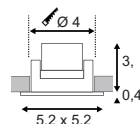

Variante	Art. Nr	EUR
143lm Ø: 5,2 cm 0,1 kg		
■ schwarz	113970	44,90
143lm Ø: 5,2 cm 0,1 kg		
□ weiß matt	113971	44,90
143lm Ø: 5,2 cm 0,1 kg		
■ alu gebürstet	113976	47,90

Variante	Art. Nr	EUR
143lm L: 5,2 cm B: 5,2 cm 0,11 kg		
■ schwarz matt	114400	47,90
143lm L: 5,2 cm B: 5,2 cm 0,11 kg		
□ weiß matt	114401	47,90
143lm L: 5,2 cm B: 5,2 cm 0,11 kg		
■ alu gebürstet	114406	49,90