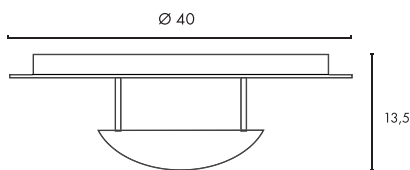

Produktangaben

230V ~50Hz
Material: Stahl
Ø: 40 cm H: 13,5 cm

LED Upgrade

LED R7s 118mm 6,5W
3000K 806lm EEK=A++
7kWh/1000h
Art. Nr. 551893 | 39,90 EUR

Variante	Art. Nr	EUR
weiß	133901	139,90