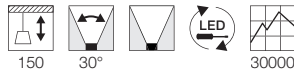

Produktangaben

220-240V ~50/60Hz sek. 500mA
Systemleistung: 12W
Material: Aluminium
Ø: 4 cm L: 45 cm

Serie in anderen Varianten erhältlich

Leuchtenfamilie Helia s. S. 022-031.