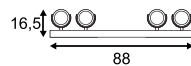

A - A++

Leuchtmittelangaben

LED 4x 10W 3000K CRI80

Produktangaben

220-240V ~50/60Hz
Systemleistung: 42W
Material: Aluminium
B: 88 cm H: 8,8 cm T: 16,5 cm

Serie in anderen Varianten erhältlich

Leuchtenfamilie Kalu LED s. S. 022-031.

A - A++

Leuchtmittelangaben

LED 4x 10W 3000K CRI80

Produktangaben

220-240V ~50/60Hz
Systemleistung: 42W
Material: Aluminium
B: 29 cm H: 28 cm T: 16,5 cm

Serie in anderen Varianten erhältlich

Leuchtenfamilie Kalu LED s. S. 022-031.

Variante	Art. Nr	EUR
2640lm		
■ schwarz matt	147650	529,00
2640lm		
■ schwarz/weiß	147651	529,00

Variante	Art. Nr	EUR
2640lm		
■ schwarz matt	147640	499,00
2640lm		
■ schwarz/weiß	147641	499,00