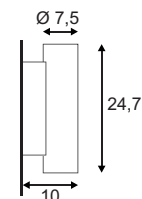

LED Upgrade

LED G9 2,5W
2700K 180lm EEK=A+
3kWh/1000h
Art. Nr. 560302 | 4,99 EUR

Variante	Art. Nr	EUR
☐ weiß	148016	69,90

LED Upgrade

LED GU10 6W 36°
2700K 370lm EEK=A+
6kWh/1000h
Art. Nr. 560522 | 14,90 EUR

Variante	Art. Nr	EUR
☐ weiß	148060	79,90