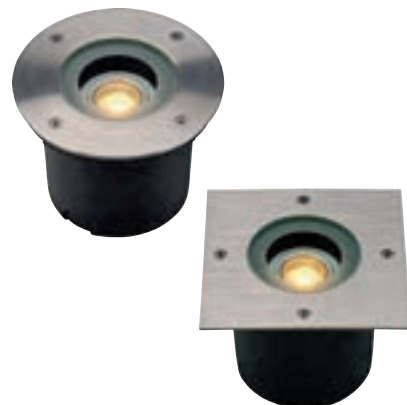

Hinweis

Betrieb nur mit konventionellem Trafo.

Zubehöreffahrung	Art. Nr.	EUR
Transformator	227140	34,90

Variante	Art. Nr.	EUR
5000K 55lm ■ edelstahl	229311	139,90
3000K 50lm ■ edelstahl	229312	139,90

A - A++

WETSY 132
LED Disk 300

- Blende: Edelstahl 316
- Als runde und eckige Bauform erhältlich

Leuchtmittelangaben

LED 1x 5W 2700K CRI>80