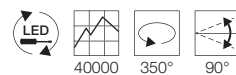

40000

35°

90°

Serie in anderen Varianten erhältlich

Leuchtenfamilie Enola_C s. S. 022-031.