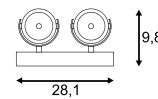

Variante	Art. Nr	EUR
660lm L: 13,1 cm ■ schwarz matt	147660	189,90
660lm L: 13,1 cm ■ schwarz/weiß	147661	189,90

Variante	Art. Nr	EUR
1320lm ■ schwarz matt	147670	249,00
1320lm ■ schwarz/weiß	147671	249,00