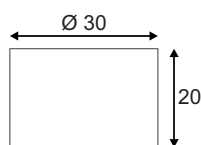

Hinweis

Max. 60W.