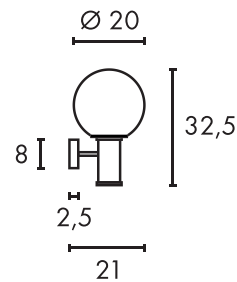

Serie in anderen Varianten erhältlich

Leuchtenfamilie Gloop pure s. S. 022-031.

LED Upgrade

LED E27 4,7W
3000K 380lm EEK=A+
5kWh/1000h
Art. Nr. 551532 | 19,90 EUR

Variante	Art. Nr	EUR
anthrazit	232005	129,90