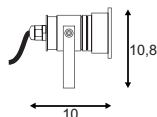

A - A++

DASAR PROJECTOR
LED, 12-24V

- Gehäuse und Blende: Aluminium [233560]
- Gehäuse und Blende: Edelstahl 316 [233570]
- Premium LED

Leuchtmittelangaben

LED 1x 7W 3000K CRI>80

Produktangaben

12V DC / 24V DC
L: 7,2 cm B: 10 cm H: 10,8 cm

Hinweis

offenes Kabelende

A - A++

DASAR PROJECTOR
LED, 230V

- Gehäuse und Blende: Aluminium [233561]
- Gehäuse und Blende: Edelstahl 316 [233571]
- Premium LED

Leuchtmittelangaben

LED 1x 5W 3000K CRI>80

Produktangaben

220-240V ~50/60Hz sek. 400mA
Systemleistung: 5,5W
L: 7,2 cm B: 10 cm H: 10,8 cm

Hinweis

IP-Schuko Stecker inkl.

Zubehöreffahrung	Art. Nr.	EUR
LED Netzteil 12V	470502	19,90
LED Netzteil 24V	470507	19,90
Trafo box	229261	13,90
Edelstahl	233580	14,90
Kunststoff	900011	6,99

Variante	Art. Nr.	EUR
1 kg		
edelstahl	233570	199,90
0,55 kg		
alu eloxiert	233560	169,90

Zubehöreffahrung	Art. Nr.	EUR
Edelstahl	233580	14,90
Kunststoff	900011	6,99

Variante	Art. Nr.	EUR
1,15 kg		
edelstahl	233571	249,00
0,7 kg		
alu eloxiert	233561	189,90