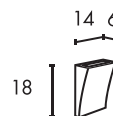

Produktangaben

100-240V ~50/60Hz sek. 700mA
Systemleistung: 8,8W
Material: Aluminium/Glas
B: 14 cm H: 18 cm T: 6 cm