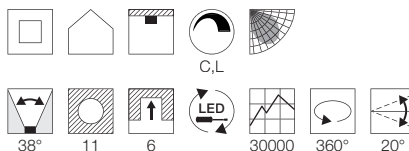

Produktangaben

200-240V ~50/60Hz sek. 350mA
Systemleistung: 16W
Material: Aluminium
H: 5,3 cm

Hinweis

Materialstärke Einbaufäche: 20 mm