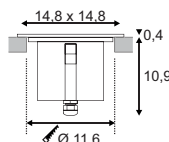

Zubehörempfehlung	Art. Nr.	EUR
T-Verbinderbox	228726	19,90
Montagefeder für Holz	233796	29,90
Einbautopf	233791	39,90

Variante	Art. Nr.	EUR
1200lm 30° edelstahl	233732	419,00
1200lm 60° edelstahl	233736	419,00

Coming soon: Januar 2017