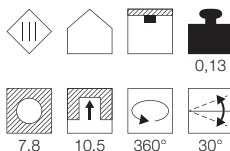

Produktangaben

12V ~50Hz
Material: Aluminium
H: 11 cm

Hinweis

Clipfedern
Materialstärke Einbaufäche: 18 mm
Nicht für Coolbeam Lampen geeignet.