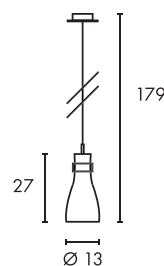

Produktangaben

230V ~50Hz
Material: Aluminium/Glas

LED Upgrade

LED E14 4W
2700K 250lm EEK=A+
3kWh/1000h
Art. Nr. 560222 | 12,90 EUR

Variante	Art. Nr	EUR
■ silbergrau	133464	99,90