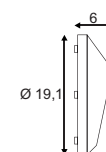

Variante	Art. Nr	EUR
320lm □ weiß	227181	169,90
170lm ■ anthrazit	227185	169,90