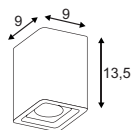

LED Upgrade

LED GU10 4,3W 40°
3000K 245lm EEK=A+
5kWh/1000h
Art. Nr. 551253 | 14,90 EUR

Variante	Art. Nr	EUR
☐ weiß	148004	64,90