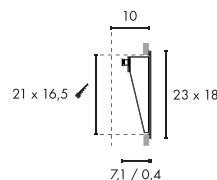

Hinweis

IP 44 nur mit Lichtaustritt nach unten. Einbautopf für den Einsatz im Mauerwerk.
Materialstärke Einbaufäche: 12-25 mm
Einbaudose inkl.

Variante	Art. Nr	EUR
3000K 63lm ☐ weiß	230192	59,90
6500K 68lm ■ steingrau	230221	59,90
3000K 63lm ■ steingrau	230222	59,90