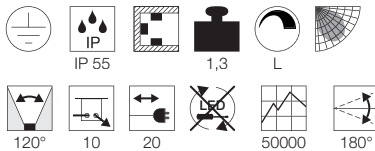

A - A++

- Hochvolt LED
- IP - Steckverbinder

Leuchtmittelangaben

LED 1x 18W 3000K CRI80

Produktangaben

220-240V ~50/60Hz
Systemleistung: 18W
Material: Aluminium/Glas satiniert
B: 60 cm H: 6,2 cm T: 11,3 cm

A - A++

GALEN
LED Profil, 100cm

- Premium LED
- Dimmbar in Kombination mit (470660)

Leuchtmittelangaben

LED 18x 1W

Produktangaben

24V DC
Systemleistung: 30W
Material: Aluminium/Glas
B: 100 cm H: 3,2 cm T: 7 cm

A+

LED-STRIP
24V, 4000K

Leuchtmittelangaben

LED 4000K CRI80

Produktangaben

24V DC
Material: Aluminium
B: 51,3 cm H: 2,5 cm T: 2 cm

Hinweis

Ab 50W muss neu eingespeist werden.

Zubehörempfehlung	Art. Nr.	EUR
Anschlussleitung 5m	231960	19,90
Verbindungskabel 1m	231961	14,90

Zubehörempfehlung	Art. Nr.	EUR
LED Netzteil 36W	470544	69,90
LED Netzteil 60W	470506	79,90

Zubehörempfehlung	Art. Nr.	EUR
LED Netzteil 24V/12W	470502	19,90
Verbindungskabel 1 m	552331	14,90
Einspeisekabel 5 m	552330	24,90
Befestigungsklammern 10Stk.	552332	12,90

Variante	Art. Nr.	EUR
850lm		
silbergrau	231954	279,00
850lm		
anthrazit	231955	279,00

Variante	Art. Nr.	EUR
6500K 1070lm CRI70		
silbergrau	229481	299,00
3000K 970lm CRI80		
silbergrau	229482	299,00

Variante	Art. Nr.	EUR
6,3W 500lm 50 cm 0,25 kg		
aluminium	552310	89,90
12W 1000lm 100 cm 0,45 kg		
aluminium	552320	129,90