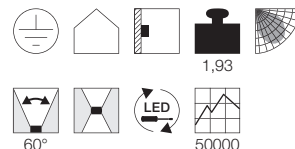

Serie in anderen Varianten erhältlich

Leuchtenfamilie Supros s. S. 022-031.