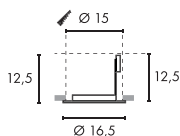

Zubehöreffahrung	Art. Nr.	EUR
Transformator	461157	24,90

LED Upgrade

LED G53 11W 45°
2800K 470lm EEK=A
12kWh/1000h
Art. Nr. 570042 | 79,90 EUR

Variante	Art. Nr.	EUR
● schwarz matt	113520	44,90
○ weiß matt	113530	44,90
■ alu eloxiert	111370	47,90