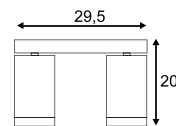

A - A++

BILAS 1
LED

- Design: Vincent de Smedt
- Hochvolt LED

Leuchtmittelangaben

LED 1x 15W 2700K CRI80

Produktangaben

230V ~50/60Hz
Systemleistung: 16W
Material: Aluminium/Glas
Ø: 10 cm H: 20 cm

Serie in anderen Varianten erhältlich

Leuchtenfamilie Bilas s. S. 022-031.

A - A++

BILAS 2
LED

- Design: Vincent de Smedt
- Hochvolt LED

Leuchtmittelangaben

LED 2x 15W 2700K CRI80

Produktangaben

230V ~50/60Hz
Systemleistung: 31W
Material: Aluminium/Glas
L: 29,5 cm B: 9,5 cm H: 20 cm

Serie in anderen Varianten erhältlich

Leuchtenfamilie Bilas s. S. 022-031.

A - A++

BILAS 3
LED

- Design: Vincent de Smedt
- Hochvolt LED

Leuchtmittelangaben

LED 3x 15W 2700K CRI80

Produktangaben

230V ~50/60Hz
Systemleistung: 45W
Material: Aluminium/Glas
L: 9,5 cm B: 51 cm H: 20 cm

Serie in anderen Varianten erhältlich

Leuchtenfamilie Bilas s. S. 022-031.

Variante	Art. Nr	EUR
1000lm		
■ schwarz matt	156420	249,00
1000lm		
□ weiß matt	156421	249,00

Variante	Art. Nr	EUR
2000lm		
■ schwarz matt	156430	479,00
2000lm		
□ weiß matt	156431	479,00

Variante	Art. Nr	EUR
3000lm		
■ schwarz matt	156440	679,00
3000lm		
□ weiß matt	156441	679,00