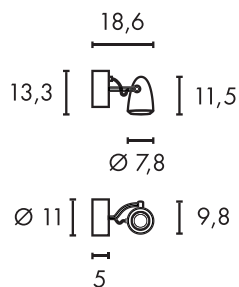

Serie in anderen Varianten erhältlich

Leuchtenfamilie CV-Spot s. S. 022-031.

LED Upgrade

LED GU10 3,5W 36°
3000K 240lm EEK=A+
4kWh/1000h
Art. Nr. 560084 | 24,90 EUR

Variante	Art. Nr	EUR
edelstahl gebürstet	231662	189,90

B - A++