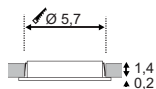

Produktangaben

12V DC
Material: Aluminium/Kunststoff
Ø: 6,5 cm H: 1,6 cm

A - A++