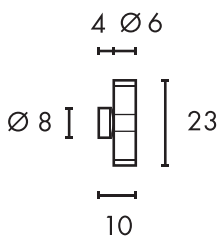

Produktangaben

230V ~50Hz
Material: Aluminium/Glas
Ø: 6 cm H: 23 cm T: 10 cm