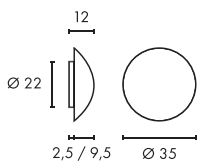

NEW

MARONA
LED

Leuchtmittelangaben

E27 A60 60W max.
L: 17 cm max.
optional: LED TC(...)SE QA60

Produktangaben

230V ~50Hz
Material: Stahl/Glas
Ø: 35 cm T: 12 cm

1,7

Leuchtmittelangaben