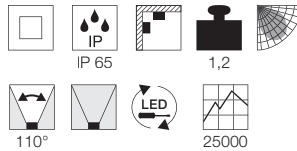

Produktangaben

220-240V ~50Hz
Systemleistung: 6,5W
Material: Kunststoff PC
B: 37,5 cm H: 17,6 cm T: 7,3 cm

Serie in anderen Varianten erhältlich

Leuchtenfamilie P-Light.

Hinweis

Zur Verwendung als Notbeleuchtung. Auto Test Funktion; Ni-Mh Akku 2x3,6V 1.0Ah inklusive; Notbetrieb über Akku 3Std.. Mit optional erhältlichen Piktogrammen auch als Nothinweisleuchte verwendbar. Erkennungsweite 30m. Es werden zwei Akkumulatoren benötigt. Akkumulator Art.-Nr. 240022 (inkl.).