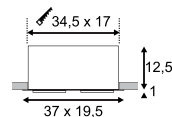

100-240V ~50/60Hz sek. 1400mA
Systemleistung: 54W
Material: Aluminium/Stahl
L: 37 cm B: 19,5 cm H: 12,5 cm

Hinweis

Materialstärke Einbaufäche: 25 mm

Zubehörempfehlung	Art. Nr.	EUR
Dimmer	470505	9,99

Variante	Art. Nr.	EUR
2425lm		
■ schwarz matt	115730	209,00
2500lm		
□ weiß matt	115731	209,00
2500lm		
■ alu gebürstet	115736	219,00