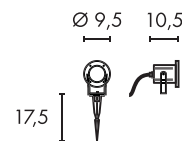

LED Upgrade

LED GU10 4,3W 40°
2700K 245lm EEK=A+
5kWh/1000h
Art. Nr. 551252 | 14,90 EUR

Variante	Art. Nr	EUR
100lm		
silbergrau	231022	79,90
110lm		
anthrazit	231025	79,90

Variante	Art. Nr	EUR
edelstahl gebürstet	229740	89,90