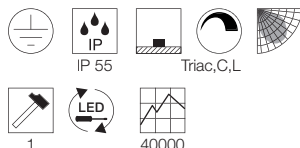

Produktangaben

220-240V ~50/60Hz
Material: Aluminium/Glas
B: 21 cm