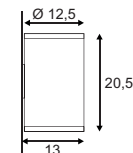

LED Upgrade

LED GU10 15,5W 30°
2700K 680lm EEK=A
16kWh/1000h
Art. Nr. 570672 | 59,90 EUR

Variante	Art. Nr	EUR
■ alu gebürstet	229776	169,90