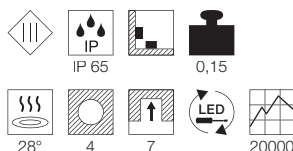

Produktangaben

12V ~50-60Hz
Material: Edelstahl 316/Glas

Hinweis

Betrieb nur mit konventionellem Trafo.