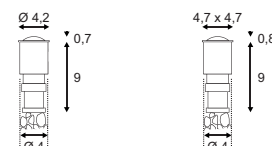

Hinweis

Betrieb nur mit Treiber 350mA. Verdrahtung von mehreren PowerLEDs nur in Reihenschaltung!
Einbautopf inkl., Einbauhülse inkl.