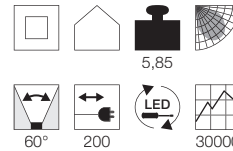

Produktangaben

100-240V ~50/60Hz sek. 12V/DC
Systemleistung: 8,5W
Material: Aluminium/Stahl
H: 136 cm

Serie in anderen Varianten erhältlich

Leuchtenfamilie Mecanica s. S. 022-031.

Hinweis

Schalter im Leuchtschaft.
Eurostecker und Schalter.