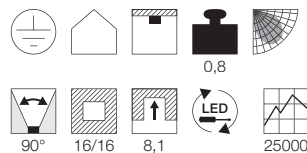

Produktangaben

220-240V ~50/60Hz
Systemleistung: 18,7W
Material: Aluminium/Kunststoff
L: 17,9 cm B: 17,9 cm H: 9,1 cm