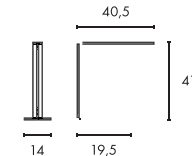

Variante	Art. Nr	EUR
650lm ■ alu gebürstet	146046	229,00