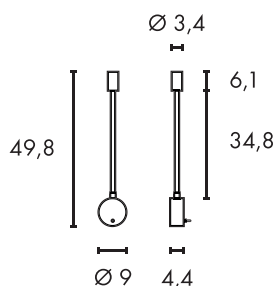

Produktangaben

100-240V ~50/60Hz sek. 350mA
Systemleistung: 2,2W
Material: Aluminium
Ø: 9 cm L: 49,8 cm

0,48