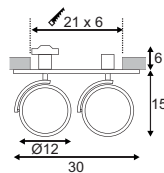

LED Upgrade

LED GU10 17,5W 30°
2700K 880lm EEK=A
18kWh/1000h
Art. Nr. 551642 | 79,90 EUR

Variante	Art. Nr	EUR
■ schwarz	113360	129,90
□ weiß	113361	129,90
■ alu gebürstet	113366	139,90