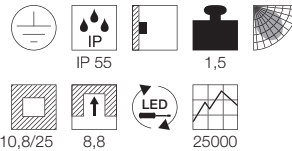

Produktangaben

100-277V ~50/60Hz sek. 500mA
Systemleistung: 17,4W
Material: Aluminium/Kunststoff PC
B: 30 cm H: 13 cm T: 11,1 cm

A - A++