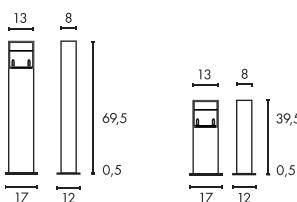

A - A++

LOGS
40/70, LED

- Indirekte Beleuchtung
- Premium LED

Leuchtmittelangaben

LED 1x 6W 3000K CRI>80
und E27 A60 60W max.
optional: LED TC(...)SE QA60

Produktangaben

100-240V ~50/60Hz sek. 500mA
Systemleistung: 8W
Material: Aluminium
L: 13 cm B: 8 cm

Serie in anderen Varianten erhältlich

Leuchtenfamilie Logs s. S. 022-031.

Zubehörempfehlung	Art. Nr.	EUR
Verbindungsbox	228730	10,90
Erdspeiss	231230	34,90
Schraubenset	228754	2,99

Variante	Art. Nr	EUR
550lm H: 39,5 cm 2 kg		
■ silbergrau	232114	229,00
420lm H: 39,5 cm 2 kg		
■ anthrazit	232115	229,00
550lm H: 69,5 cm 2,8 kg		
■ silbergrau	232124	299,00
420lm H: 69,5 cm 2,8 kg		
■ anthrazit	232125	299,00

A - A++

SLOTBOX
40/70, LED

- Premium LED

Leuchtmittelangaben

LED 1x 4,5W 3000K CRI80
und E27 A60 60W max.
optional: LED TC(...)SE QA60

Produktangaben

200-240V ~50/60Hz sek. 350mA
Systemleistung: 6W
Material: Aluminium
L: 7 cm B: 12 cm

Hinweis

Offenes Kabelende

Zubehörempfehlung	Art. Nr.	EUR
Verbindungsbox	228730	10,90

Variante	Art. Nr	EUR
320lm H: 40 cm 1,45 kg		
■ anthrazit	232135	149,90
320lm H: 70 cm 2,1 kg		
■ anthrazit	232145	199,90