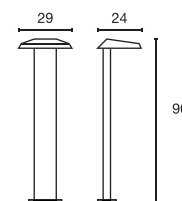

Hinweis

Offenes Kabelende
Betonanker inkl.

Zubehöreffahrung	Art. Nr.	EUR
Verbindungsbox	228730	10,90

Variante	Art. Nr.	EUR
850lm ■ anthrazit	231765	229,00