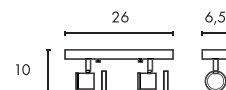

Hinweis

Dekoring inkl.

LED Upgrade

LED GU10 4,3W 36°
3000K 355lm EEK=A+
5kWh/1000h
Art. Nr. 560143 | 34,90 EUR

Variante	Art. Nr	EUR
■ alu gebürstet	147442	59,90