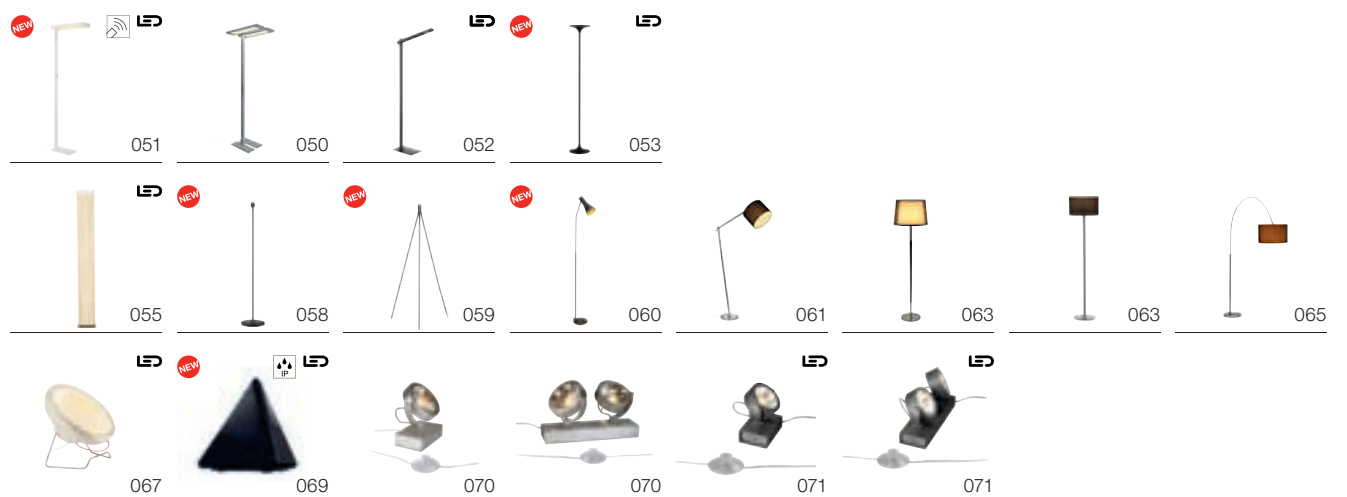

Produktangaben

230V ~50Hz sek. 350mA
Material: Aluminium
L: 40,5 cm B: 14 cm H: 41 cm

Serie in anderen Varianten erhältlich

Leuchtenfamilie Cygnis s. S. 022-031.

Hinweis

Eurostecker und Schalter

Variante	Art. Nr	EUR
650lm ■ alu gebürstet	146046	229,00

STANDLEUCHTEN

WORKLIGHT SL-2 LED BASISVERSION

WORKLIGHT SL-1 LED PREMIUMVERSION

SLV WORKLIGHT LED.

ARBEITSPLATZLEUCHTEN IN EXKLUSIVEM SLV DESIGN.

In der SLV WORKLIGHT LED SL-1 vereinen sich Funktionalität, hochwertige Materialien und ein zeitloses Design. Mit drei hochleistungsstarken LED-Boards von Philips erzielt die Stehleuchte eine homogene Ausleuchtung, die sich mit einer speziellen Tageslichtsteuerung an die Lichtverhältnisse im Raum anpasst. Der integrierte Präsenzmelder schaltet