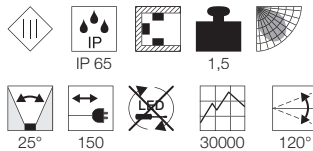

Produktangaben

24V DC
Systemleistung: 30W
Material: Aluminium/Glas
B: 100 cm H: 3,2 cm T: 7 cm

A+