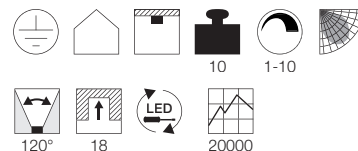

Produktangaben

100-240V ~50/60Hz sek. 2900mA
Systemleistung: 119W
Material: Aluminium/Stahl/Acrylglas satiniert
Ø: 92 cm H: 11,6 cm