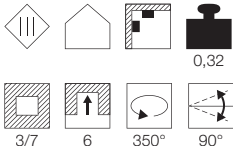

Produktangaben

12V AC
Material: Aluminium
L: 15 cm H: 15 cm

Serie in anderen Varianten erhältlich

Leuchtenfamilie Kalu QR111 s. S. 022–031.

Hinweis

Materialstärke Einbaufäche: 25 mm

Zubehörempfehlung	Art. Nr.	EUR
Transformator	461157	24,90

LED Upgrade

LED G53 11W 45°
2800K 470lm EEK=A
12kWh/1000h
Art. Nr. 570042 | 79,90 EUR

Variante	Art. Nr.	EUR
■ schwarz matt	113400	59,90
□ weiß matt	113401	59,90
■ alu gebürstet	113406	64,90