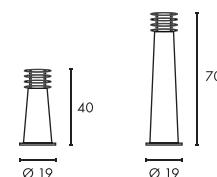

Produktangaben

220-240V ~50/60Hz
Systemleistung: 8,6W
Material: FeCSi-Stahl/Kunststoff PC
Ø: 19 cm

Zubehöreffahrung	Art. Nr.	EUR
Verbindungsbox	228730	10,90
Erdspieß	229022	39,90

Variante	Art. Nr.	EUR
470lm H: 40 cm 11 kg ■ eisen gerostet	233407	289,00
470lm H: 70 cm 17,5 kg ■ eisen gerostet	233417	349,00