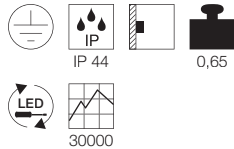

Produktangaben

100-240V ~50/60Hz sek. 320mA
Systemleistung: 5W
Material: Aluminium/Acrylglas
Ø: 16,5 cm T: 9 cm

Hinweis

Schutzart IP44 nur bei Montage mit Lichtaustritt nach unten.