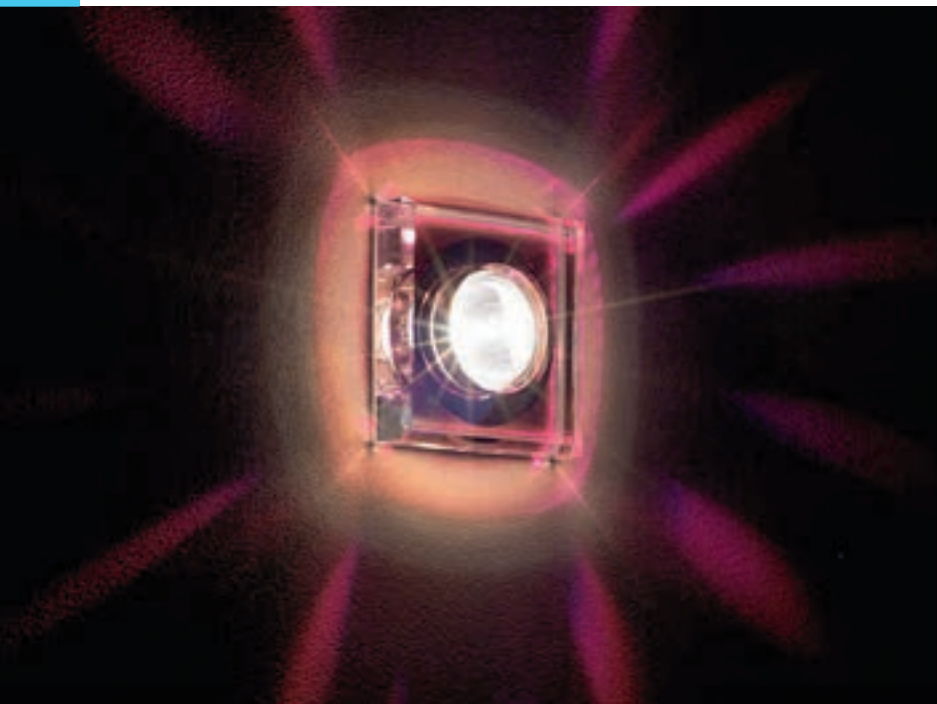

A - A++

**LIGHTPOINT
LED**

- Premium LED

Leuchtmittelangaben

LED 1x 1W 3000K CRI80

Produktangaben

350mA
Material: Aluminium/Kunststoff
Ø: 3,7 cm H: 5 cm

0,05

50

3,2

2,7

35000

Hinweis

Materialstärke Einbaufäche: 15 mm

Zubehörempfehlung	Art. Nr.	EUR
LED Treiber	464107	19,90
Steckerleiste	111850	9,99

Variante	Art. Nr.	EUR
60lm		
weiß	118021	24,90
60lm		
alu gebürstet	118026	29,90