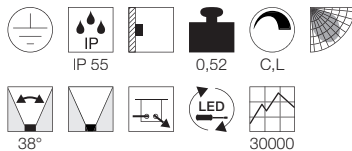

Produktangaben

220-240V ~50/60Hz
Systemleistung: 8W
Material: Aluminium/Glas
B: 9,5 cm H: 9,5 cm T: 9,4 cm

Serie in anderen Varianten erhältlich

Leuchtenfamilie Helia s. S. 022-031.

Produktangaben

100-240V ~50/60Hz sek. 500mA
Systemleistung: 11,2W
Material: Aluminium/Glas
Ø: 10 cm H: 11,8 cm T: 14,5 cm