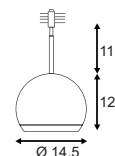

E - A++

LIGHT EYE
QPAR111

Leuchtmittelangaben

GU10 QPAR111 75W max.
optional: LED

Produktangaben

230V ~50Hz
Material: Stahl
Ø: 14,5 cm L: 12 cm H: 23 cm

Serie in anderen Varianten erhältlich

Leuchtenfamilie Light Eye 150 s. S. 022–031.