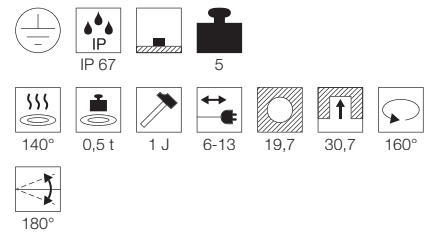

Produktangaben

230V ~50Hz sek. 12V AC
Material: Edelstahl 316/Aluminium/Glas
Ø: 21,8 cm T: 38,7 cm

Hinweis

Einbautopf inkl.