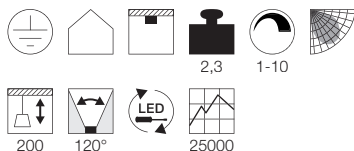

A - A++

NEW

GLENOS
1m

A - A++

NEW

GLENOS
2m

Leuchtmittelangaben

LED 1x 43W 3000K CRI80

Leuchtmittelangaben

LED 1x 45W 3000K CRI80

Produktangaben

100-240V ~50/60Hz sek. 24V/DC
Systemleistung: 52W
Material: Aluminium/Kunststoff PC
L: 100,5 cm B: 5 cm H: 7 cm

Produktangaben

100-240V ~50/60Hz sek. 24V/DC
Systemleistung: 103W
Material: Aluminium/Kunststoff PC
L: 200,5 cm B: 5 cm H: 7 cm

Variante	Art. Nr	EUR
3000K Downlight: 2470lm ■ schwarz	210000	379,00
3000K Downlight: 2470lm □ weiß	210001	379,00
3000K Downlight: 2470lm ■ alu eloxiert	210004	379,00
4000K Downlight: 2820lm ■ schwarz	210020	379,00
4000K Downlight: 2820lm □ weiß	210021	379,00
4000K Downlight: 2820lm ■ alu eloxiert	210024	379,00

Variante	Art. Nr	EUR
3000K Downlight: 5080lm ■ schwarz	210010	499,00
3000K Downlight: 5080lm □ weiß	210011	499,00
3000K Downlight: 5080lm ■ alu eloxiert	210014	499,00
4000K Downlight: 5790lm ■ schwarz	210030	499,00
4000K Downlight: 5790lm □ weiß	210031	499,00
4000K Downlight: 5790lm ■ alu eloxiert	210034	499,00