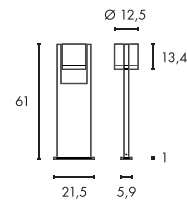

Serie in anderen Varianten erhältlich

Leuchtenfamilie Rox s. S. 022-031.

Zubehörepfehlung	Art. Nr.	EUR
T-Verbinderbox	228726	19,90
Betonanker	229840	39,90
Erdspließ	229841	59,90

LED Upgrade

LED GU10 17,5W 30°
2700K 880lm EEK=A
18kWh/1000h
Art. Nr. 551642 | 79,90 EUR

Variante	Art. Nr.	EUR
■ alu gebürstet	229836	299,00