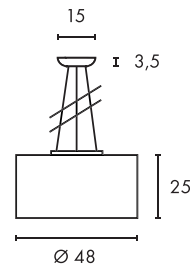

Hinweis

Fernbedienung inkl.

Leuchtmittlempfehlung

2GX13 40W
3000K 3300lm EEK=A
48kWh/1000h
Art. Nr. 548240 | 19,90 EUR

Variante	Art. Nr	EUR
metall gebürstet	147223	599,00