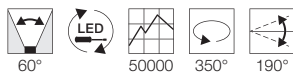

Produktangaben

220-240V ~50/60Hz sek. 750mA
Systemleistung: 34,8W
Material: Aluminium
Ø: 12,7 cm L: 24,5 cm H: 21,5 cm

Serie in anderen Varianten erhältlich

Leuchtenfamilie Supros 3000 s. S. 022-031.

Hinweis

Weitere Leistungen, Farbtemperaturen, höherer Farbwiedergabeindex und CrispWhite-LED auf Anfrage.

Zubehörempfehlung	Art. Nr.	EUR
Reflektor 20°	114102	9,99
Reflektor 40°	114104	9,99

Variante	Art. Nr.	EUR
3000K 2100lm ■ schwarz	152620	199,90
3000K 2100lm □ weiß	152621	199,90
4000K 2100lm ■ schwarz	152680	199,90
4000K 2100lm □ weiß	152681	199,90