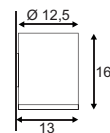

LED Upgrade

LED GU10 15,5W 30°
2700K 680lm EEK=A
16kWh/1000h
Art. Nr. 570672 | 59,90 EUR

Variante	Art. Nr	EUR
■ alu gebürstet	229766	149,90