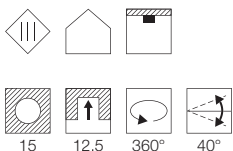

Produktangaben

12V ~50Hz
Material: Aluminium
H: 12,5 cm

Hinweis

Blattfedern
Materialstärke Einbaufäche: 30 mm