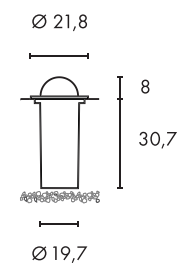

D - A+

DASAR® 218
Bullseye, QRB111

- Blende: Edelstahl 316
- Ausschwenkbar

Leuchtmittelangaben

G53 QR111 50W max.
optional: LED

Produktangaben

230V ~50Hz sek. 12V AC
Material: Edelstahl 316/Aluminium/Glas
Ø: 21,8 cm T: 38,7 cm

Hinweis

Einbautopf inkl.

LED Upgrade

LED G53 15W 30°
2700K 810lm EEK=A
16kWh/1000h
Art. Nr. 551602 | 49,90 EUR

Variante	Art. Nr	EUR
■ edelstahl	228370	269,00