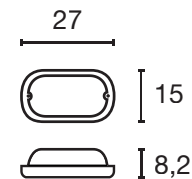

Variante	Art. Nr	EUR
1300lm weiß	229941	79,90
1300lm silbergrau	229944	79,90
1300lm anthrazit	229945	79,90
1300lm rost	229947	79,90

Variante	Art. Nr	EUR
1300lm weiß	229951	119,90
1300lm silbergrau	229954	119,90
1300lm anthrazit	229955	119,90