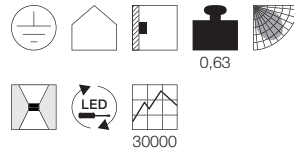

Produktangaben

100-240V ~50/60Hz sek. 500mA
Systemleistung: 7,6W
Material: Aluminium/Stahl
B: 7,1 cm H: 18 cm T: 9,5 cm

A - A++