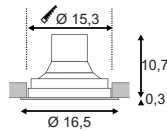

Zubehöreffung	Art. Nr.	EUR
Reflektor 20°	114102	9,99
Reflektor 40°	114104	9,99

Variante	Art. Nr.	EUR
2100lm		
■ schwarz	114160	179,90
□ weiß	114161	179,90