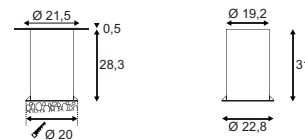

Leuchtmittlempfehlung

E27 11W
2700K 600lm EEK=A
11kWh/1000h
Art. Nr. 508211 | 9,99 EUR

Variante	Art. Nr	EUR
Ø: 21,5 cm ● edelstahl	229200	199,90
L: 21,5 cm B: 21,5 cm ■ edelstahl	229204	209,00