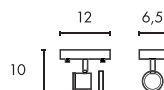

Hinweis

Dekoring inkl.

LED Upgrade

LED GU10 4,3W 36°
3000K 355lm EEK=A+
5kWh/1000h
Art. Nr. 560143 | 34,90 EUR

Variante	Art. Nr	EUR
■ alu gebürstet	147441	34,90