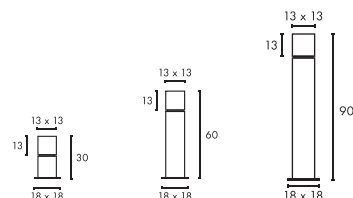

Produktangaben

230V ~50Hz
Material: Aluminium/Acrylglas
L: 13 cm B: 13 cm

Zubehörempfehlung	Art. Nr.	EUR
Erdspiess	231234	39,90
Betonanker	232220	49,90

LED Upgrade

LED E27 9,5W
2700K 806lm EEK=A+
10kWh/1000h
Art. Nr. 560161 | 19,90 EUR

Variante	Art. Nr.	EUR
H: 30 cm 2,1 kg ■ alu gebürstet/lackiert	232236	229,00
H: 60 cm 3,2 kg ■ alu gebürstet/lackiert	232246	299,00
H: 90 cm 4,1 kg ■ alu gebürstet/lackiert	232249	349,00