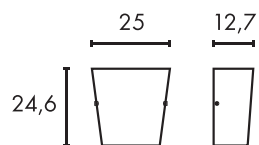

220-240V ~50/60Hz
Material: Stahl
B: 20,1 cm H: 29 cm T: 5,2 cm

Hinweis

Eurostecker

BASKET

Leuchtmittelangaben

E27 A60 60W max.
Ø: 5,2 max. L: 15,2 cm max.
optional: LED TC(...)SE QA60

Produktangaben

230V ~50Hz
Material: Aluminium/Glas satiniert
B: 25 cm H: 24,6 cm T: 12,7 cm