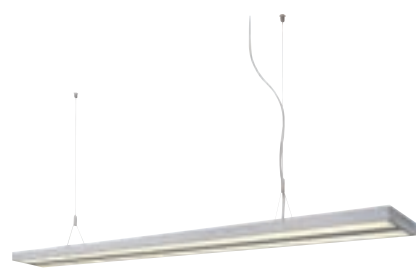

Leuchtmittelangaben

G5 T16 2x 28W

Produktangaben

230V ~50Hz
Material: Aluminium
L: 126 cm B: 23 cm H: 5,5 cm

Serie in anderen Varianten erhältlich

Leuchtenfamilie Long Grill.

A - A+

KUNO