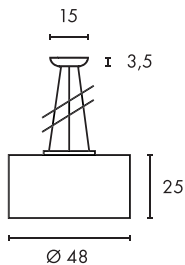

Hinweis

Fernbedienung inkl.

Leuchtmittlempfehlung

2GX13 40W
3000K 3300lm EEK=A
48kWh/1000h
Art. Nr. 548240 | 19,90 EUR

Variante	Art. Nr	EUR
metall gebürstet	147203	599,00