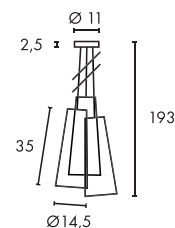

Hinweis

Textil-Kabel.
Schirmfarbe in schwarz/weiß/grau

LED Upgrade

LED E14 4W
2700K 250lm EEK=A+
3kWh/1000h
Art. Nr. 560222 | 12,90 EUR

Variante	Art. Nr	EUR
schwarz/weiß/grau	155770	119,90