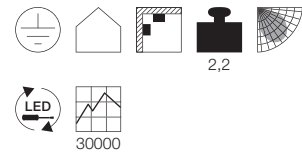

220-240V ~50/60Hz sek. 500mA
Systemleistung: 22W
Material: Stahl
Ø: 33 cm H: 12,5 cm

Variante	Art. Nr	EUR
750lm □ weiß	133921	159,90

Variante	Art. Nr	EUR
1300lm □ weiß	133931	259,00

E - A++

SPOT 79
230V

Leuchtmittelangaben