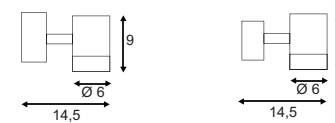

Produktangaben

100-277V ~50/60Hz
Systemleistung: 4,6W
Material: Edelstahl316
Ø: 6 cm

LED Upgrade

LED GU10 4,3W 40°
2700K 245lm EEK=A+
5kWh/1000h
Art. Nr. 551252 | 14,90 EUR

Variante	Art. Nr	EUR
510lm ■ edelstahl	233312	199,90

Variante	Art. Nr	EUR
H: 9,5 cm T: 14,5cm 0,85 kg ■ single, edelstahl	233300	99,90
H: 9 cm T: 14cm 1,45 kg ■ double, edelstahl	233301	139,90

Variante	Art. Nr	EUR
250lm H: 9,5 cm T: 14,5cm 1,1 kg ■ single, edelstahl	233310	169,90
465lm H: 9 cm T: 14cm 1,95 kg ■ double, edelstahl	233311	249,00