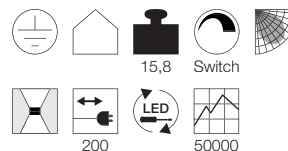

Produktangaben

220-240V ~50/60Hz
Systemleistung: 54W
Material: Aluminium/Acrylglas
L: 70 cm B: 26 cm H: 187 cm