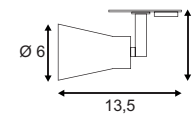

Serie in anderen Varianten erhältlich

Leuchtenfamilie Avo

LED Upgrade

LED GU10 4,3W 40°
2700K 245lm EEK=A+
5kWh/1000h
Art. Nr. 551252 | 14,90 EUR

Variante	Art. Nr	EUR
schwarz	144200	29,90
weiß	144201	29,90
silbergrau	144204	29,90