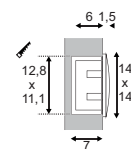

Variante	Art. Nr	EUR
155lm □ weiß	233611	79,90
110lm ■ silbergrau	233614	79,90
85lm ■ anthrazit	233615	79,90