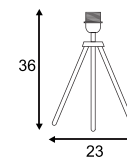

Hinweis

Eurostecker und Schalter

LED Upgrade

LED E27 9,5W
2700K 806lm EEK=A+
10kWh/1000h
Art. Nr. 560161 | 19,90 EUR

Variante	Art. Nr	EUR
■ schwarz	155540	59,90
■ chrom	155542	69,90