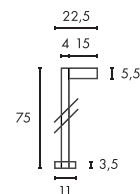

Hinweis

Betonanker inkl.