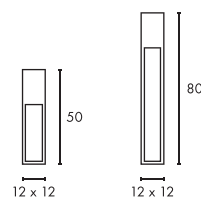

Zubehörempfehlung	Art. Nr.	EUR
Verbindungsbox	228730	10,90
Erdspiess	231230	34,90

Variante	Art. Nr	EUR
470lm H: 50 cm 12,5 kg ■ eisen gerostet	233447	299,00
470lm H: 80 cm 18,5 kg ■ eisen gerostet	233457	389,00