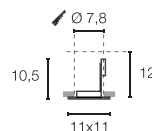

LED Upgrade

LED GU10 6,5W 36°
3000K 520lm EEK=A+
7kWh/1000h
Art. Nr. 551273 | 19,90 EUR

Variante	Art. Nr	EUR
L: 11 cm B: 11 cm 0,21 kg		
■ schwarz matt	113450	34,90
L: 11 cm B: 11 cm 0,21 kg		
□ weiß matt	113451	34,90
L: 11 cm B: 11 cm 0,21 kg		
■ alu gebürstet	113456	39,90