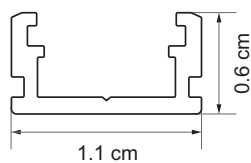

Farbe	Material	max. Breite LED-Strips (mm)	Montageart Aufbau	Montageart Einbau	Länge (cm)	Breite (cm)	Höhe (cm)	Gewicht (kg)	Abdeckung	Artikelnummer	EUR
schwarz matt	Aluminium	7,6	x	-	100	1,1	0,6	0,07	exkl.	213940	12,90
weiß matt	Aluminium	7,6	x	-	100	1,1	0,6	0,07	exkl.	213941	12,90
alu eloxiert	Aluminium	7,6	x	-	100	1,1	0,6	0,07	exkl.	213944	14,90
schwarz matt	Aluminium	7,6	x	-	200	1,1	0,6	0,14	exkl.	213950	22,90
weiß matt	Aluminium	7,6	x	-	200	1,1	0,6	0,14	exkl.	213951	22,90
alu eloxiert	Aluminium	7,6	x	-	200	1,1	0,6	0,14	exkl.	213954	27,90

ZUBEHÖR GLENOS LINEAR-PROFIL 1107

Abdeckung

Kunststoff PC
B: 1 cm H: 0,2 cm
weiß

Endkappe

Kunststoff
B: 1,1 cm H: 0,6 cm

Variante	Art. Nr.	EUR
☐ 2 Stk. 1m	213961	8,99
☐ 2 Stk. 2m	213962	16,90

Variante	Art. Nr.	EUR
■ 2 Stk.	213970	3,99
☐ 2 Stk.	213971	3,99
☐ 2 Stk.	213974	3,99