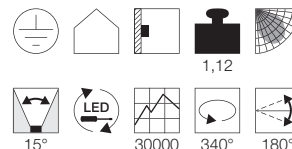

Produktangaben

230V ~50Hz
Material: Aluminium
B: 28 cm H: 24 cm T: 13 cm

LED Upgrade

LED E27 9,5W
2700K 806lm EEK=A+
10kWh/1000h
Art. Nr. 560161 | 19,90 EUR

Variante	Art. Nr	EUR
95lm		
□ weiß	155681	159,90