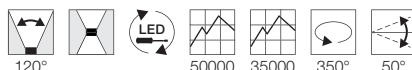

120°

50000

35000

350°

50°

Serie in anderen Varianten erhältlich

Leuchtenfamilie Brenda

Hinweis

Lichtquellen getrennt schaltbar.

Variante	Art. Nr	EUR
880lm weiß/silber	149421	199,90
Coming soon: Januar 2017		

Variante	Art. Nr	EUR
Indirekt: 880lm / Spot: 110lm weiß/silber	149431	229,00
Coming soon: Januar 2017