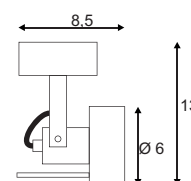

LED Upgrade

LED GU10 4,3W 40°
3000K 245lm EEK=A+
5kWh/1000h
Art. Nr. 551253 | 14,90 EUR

Variante	Art. Nr	EUR
■ schwarz matt	147550	54,90
□ weiß matt	147551	54,90
■ weinrot	147556	54,90
■ alu gebürstet	147559	59,90