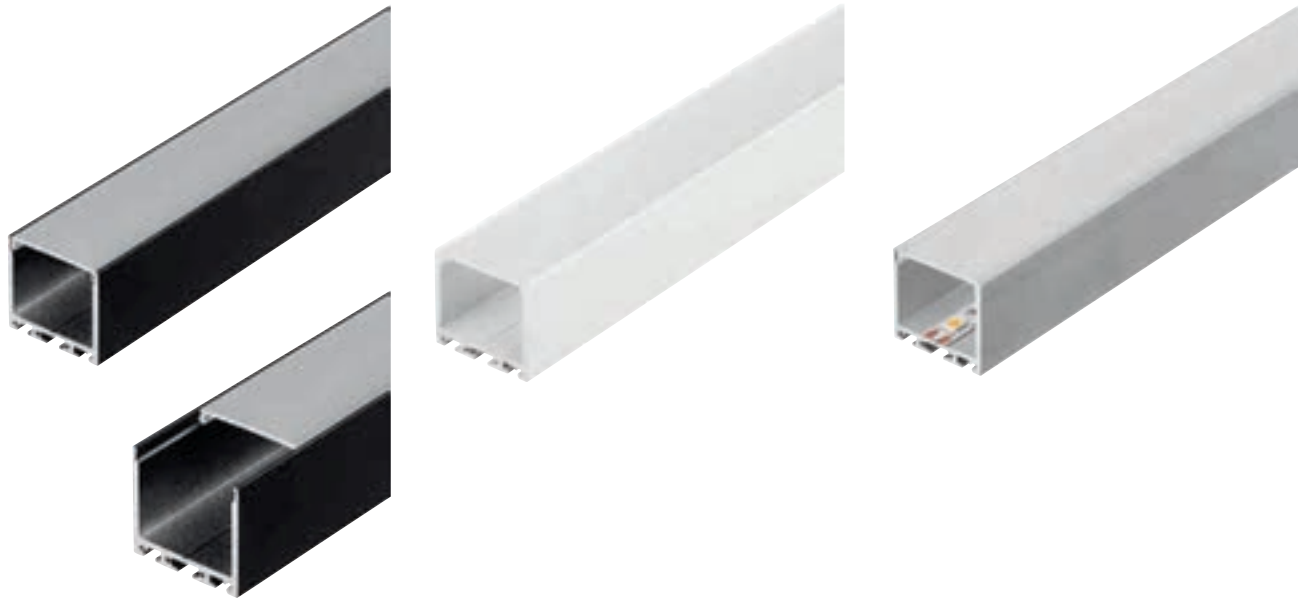

GLENOS Profi-Profil 3030

Farbe	Material	max. Breite LED-Strips (mm)	Montageart Aufbau	Montageart Einbau	Länge (cm)	Breite (cm)	Höhe (cm)	Gewicht (kg)	Abdeckung	Artikelnummer	EUR
schwarz matt	Aluminium	30	x	-	100	3,5	3,5	0,7	exkl.	213610	34,90
weiß matt	Aluminium	30	x	-	100	3,5	3,5	0,7	exkl.	213611	34,90
silber	Aluminium	30	x	-	100	3,5	3,5	0,7	exkl.	213614	39,90
schwarz matt	Aluminium	30	x	-	200	3,5	3,5	1,4	exkl.	213620	64,90
weiß matt	Aluminium	30	x	-	200	3,5	3,5	1,4	exkl.	213621	64,90
silber	Aluminium	30	x	-	200	3,5	3,5	1,4	exkl.	213624	69,90
schwarz matt	Aluminium	30	x	-	300	3,5	3,5	2,1	exkl.	213630	94,90
weiß matt	Aluminium	30	x	-	300	3,5	3,5	2,1	exkl.	213631	94,90
silber	Aluminium	30	x	-	300	3,5	3,5	2,1	exkl.	213634	99,90

ZUBEHÖR GLENOS PROFI-PROFIL 3030

Abdeckung
Kunststoff PC
B: 3,3 cm H: 0,5 cm
weiß

Variante	Art. Nr.	EUR
1 Stk. 1m	213641	14,90
1 Stk. 2m	213642	24,90
1 Stk. 3m	213643	39,90

Endkappe
Kunststoff
L: 3,5 cm B: 3,5 cm H: 0,2 cm

Variante	Art. Nr.	EUR
2 Stk.	213650	9,99
2 Stk.	213651	9,99
2 Stk.	213654	9,99

Abhängeset
Stahl

Variante	Art. Nr.	EUR
1 Stk. 2,5m	213488	24,90