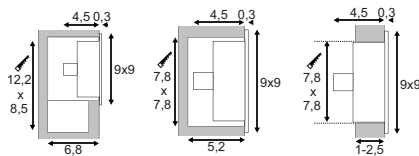

C - A+

FLAT FRAME BASIC
G4

Leuchtmittelangaben

G4 QT9 20W max.
optional: LED

Produktangaben

12V AC
Material: Aluminium/Glas
B: 9 cm H: 9 cm T: 3,1 cm

Hinweis

Materialstärke Einbaufäche: 10-25 mm