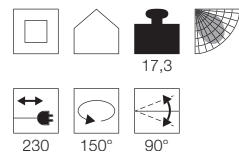

Produktangaben

230V ~50Hz
Material: Stahl/Textil
B: 180 cm H: 227 cm

Serie in anderen Varianten erhältlich

Leuchtenfamilie Soprana s. S. 022-031.

Hinweis

Fußschalter am Netzkabel.
Eurostecker und Schalter.