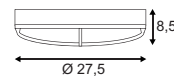

Produktangaben

230V ~50Hz
Material: Aluminium/Kunststoff PC
Ø: 27,5 cm H: 8,5 cm

LED Upgrade

LED E27 4,7W
3000K 380lm EEK=A+
5kWh/1000h
Art. Nr. 551532 | 19,90 EUR

Variante	Art. Nr	EUR
weiß	229081	59,90
silbergrau	229084	59,90
anthrazit	229085	59,90
rost	229087	59,90