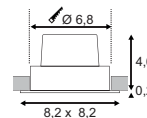

Variante	Art. Nr	EUR
775lm 0,26 kg		
■ schwarz matt	114380	74,90
800lm 0,26 kg		
□ weiß matt	114381	74,90
800lm 0,26 kg		
■ alu gebürstet	114386	79,90

Variante	Art. Nr	EUR
775lm 0,27 kg		
■ schwarz matt	114390	79,90
800lm 0,27 kg		
□ weiß matt	114391	79,90
800lm 0,27 kg		
■ alu gebürstet	114396	84,90