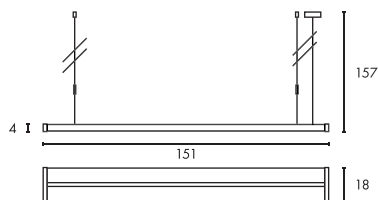

Produktangaben

230V ~50Hz
Systemleistung: 74W
Material: Kunststoff/PMMA/Aluminium
L: 151 cm B: 18 cm H: 4 cm

Hinweis

Offenes Kabelende.

Zubehörempfehlung	Art. Nr.	EUR
Rosette	925190	14,90

Leuchtmittlempfehlung