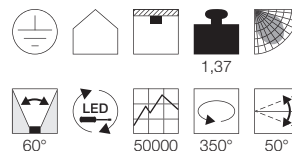

Serie in anderen Varianten erhältlich

Leuchtenfamilie Supros s. S. 022-031.