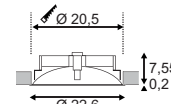

Variante	Art. Nr	EUR
810lm □ weiß	117331	159,90

Variante	Art. Nr	EUR
700lm □ weiß	117341	179,90

Variante	Art. Nr	EUR
1300lm □ weiß	117311	249,00