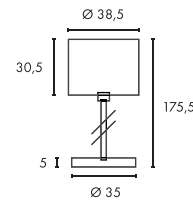

Hinweis

IP-Konturenstecker

Leuchtmittlempfehlung

E27 23W
2700K 1450lm EEK=A
23kWh/1000h
Art. Nr. 508770 | 12,90 EUR

Variante	Art. Nr	EUR
edelstahl/anthrazit	231395	349,00