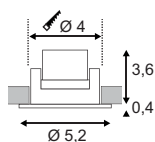

A - A++

NEW TRIA MINI
LED, Clipfedern, Hochvolt

- Premium LED

Leuchtmittelangaben

LED 1x 2,2W 3000K CRI80

Produktangaben

700mA
Material: Aluminium
H: 3,6 cm

Hinweis

Materialstärke Einbaufäche: 20 mm

A - A++

NEW TRIA MINI
LED, Clipfedern, Hochvolt

- Premium LED

Leuchtmittelangaben

LED 1x 2,2W 3000K CRI80

Produktangaben

700mA
Material: Aluminium
H: 3,6 cm

Hinweis

Materialstärke Einbaufäche: 20 mm

Zubehörempfehlung	Art. Nr.	EUR
LED Treiber	464030	34,90
Steckerleiste 3er	111830	9,99
Steckerleiste 6er	111831	19,90
Kabelverlängerung 1m	111832	5,99

Variante	Art. Nr.	EUR
143lm Ø: 5,2 cm schwarz matt	113980	29,90
143lm Ø: 5,2 cm weiß matt	113981	29,90
143lm Ø: 5,2 cm alu gebürstet	113986	32,90

Zubehörempfehlung	Art. Nr.	EUR
LED Treiber	464030	34,90
Steckerleiste 3er	111830	9,99
Steckerleiste 6er	111831	19,90
Kabelverlängerung 1m	111832	5,99

Variante	Art. Nr.	EUR
143lm L: 5,2 cm B: 5,2 cm schwarz matt	114410	32,90
143lm L: 5,2 cm B: 5,2 cm weiß matt	114411	32,90
143lm L: 5,2 cm B: 5,2 cm alu gebürstet	114416	34,90