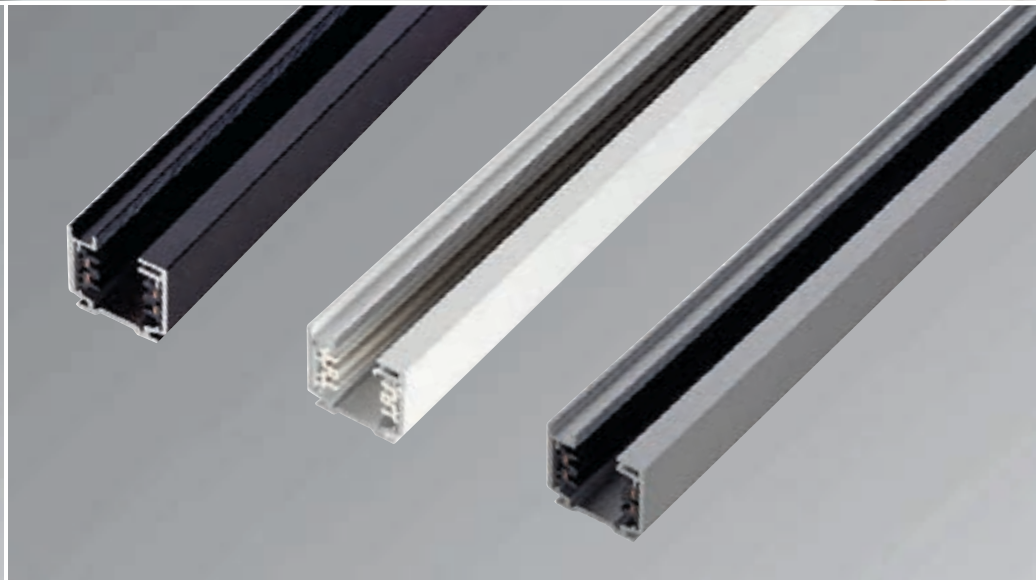

Kunststoff/Aluminium
L: 6 cm B: 6 cm H: 4 cm

Variante	Art. Nr.	EUR
■ 1 Stk.	175160	24,90
□ 1 Stk.	175161	24,90
■ 1 Stk.	175164	24,90

Endkappe

Kunststoff
L: 3,5 cm B: 3,25 cm H: 3,15 cm

Variante	Art. Nr.	EUR
■ 2 Stk.	175060	1,99
□ 2 Stk.	175061	1,99
■ 2 Stk.	175064	1,99