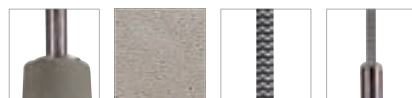

E - A++

SOPRANA SOLID PD-3

- Besonderes Material: Echter Beton
- Jede Leuchte ist ein Unikat

Leuchtmittelangaben

GU10 QPAR51 25W max.
optional: LED

Produktangaben

230V ~50Hz
Material: Beton
Ø: 15 cm H: 19,5 cm

Serie in anderen Varianten erhältlich

Leuchtenfamilie Soprana Solid s. S. 022-031.

LED Upgrade

LED GU10 4,3W 36°
3000K 355lm EEK=A+
5kWh/1000h
Art. Nr. 560143 | 34,90 EUR

Variante	Art. Nr	EUR
■ grau	155712	159,90

E - A++

SOPRANA SOLID PD-4

- Besonderes Material: Echter Beton
- Jede Leuchte ist ein Unikat

Leuchtmittelangaben

E27 A60 25W max.
optional: LED TC(...)SE QA60

Produktangaben

230V ~50Hz
Material: Beton
Ø: 14 cm H: 31 cm

Serie in anderen Varianten erhältlich

Leuchtenfamilie Soprana Solid s. S. 022-031.

LED Upgrade

LED E27 9,5W
2700K 806lm EEK=A+
10kWh/1000h
Art. Nr. 560161 | 19,90 EUR

Variante	Art. Nr	EUR
■ grau	155713	159,90