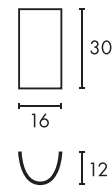

LED Upgrade

LED E27 9,5W
2700K 806lm EEK=A+
10kWh/1000h
Art. Nr. 560161 | 19,90 EUR

Variante	Art. Nr	EUR
■ beige	155643	129,90