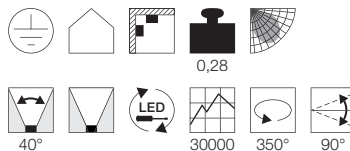

A - A++

NEW

KARPO
LED

- Ideal für: Montage als Leseleuchte

Leuchtmittelangaben

LED 1x 7,5W 3000K CRI>90

Produktangaben

100-240V ~50/60Hz sek. 500mA
Systemleistung: 6W
Material: Aluminium/Stahl
B: 9 cm H: 12,5 cm T: 7,5 cm