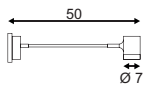

Zubehöreffahrung	Art. Nr.	EUR
■ Rahmen	233214	19,90
■ Rahmen	233215	19,90

Zubehöreffahrung	Art. Nr.	EUR
■ Rahmen	233214	19,90
■ Rahmen	233215	19,90

Zubehöreffahrung	Art. Nr.	EUR
■ Rahmen	233211	19,90
■ Rahmen	233215	19,90

LED Upgrade

LED GU10 4,5W 36°
2700K 345lm EEK=A+
5kWh/1000h
Art. Nr. 560182 | 19,90 EUR

LED Upgrade

LED GU10 4,5W 36°
2700K 345lm EEK=A+
5kWh/1000h
Art. Nr. 560182 | 19,90 EUR

Variante	Art. Nr.	EUR
■ silbergrau	233124	139,90
■ anthrazit	233125	139,90

Variante	Art. Nr.	EUR
■ silbergrau	233134	149,90
■ anthrazit	233135	149,90

Variante	Art. Nr.	EUR
850lm		
■ weiß	228531	249,00
850lm		
■ anthrazit	228535	249,00