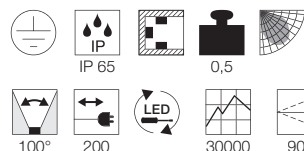

Produktangaben

230V ~50Hz
Systemleistung: 12,8W
Material: Aluminium/Glas
L: 11,5 cm B: 9 cm H: 13 cm
Umgebungstemperatur 40°C

Hinweis

Wir empfehlen die Bodenbefestigung mit
Erdspieß.
IP-Schukostecker inkl.