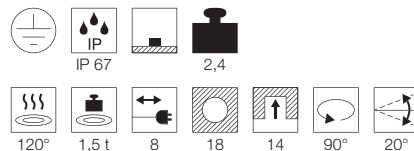

Produktangaben

230V ~50Hz sek. 12V AC
Material: Edelstahl 304/Aluminium/Glas
T: 13,5 cm

Hinweis

Einbautopf inkl.

LED Upgrade

LED G53 15W 30°
2700K 810lm EEK=A
16kWh/1000h
Art. Nr. 551602 | 49,90 EUR

Variante	Art. Nr	EUR
Ø: 19 cm		
● edelstahl	227090	219,00
L: 19 cm B: 19 cm		
■ edelstahl	227092	229,00