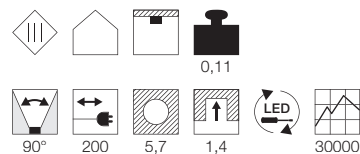

Produktangaben

12V DC
Material: Aluminium/Kunststoff
Ø: 6,5 cm H: 1,6 cm

Zubehörempfehlung	Art. Nr.	EUR
LED Netzteil	470507	19,90

Variante	Art. Nr.	EUR
160lm weiß	112221	24,90
160lm chrom	112222	27,90
metall gebürstet	112225	27,90

Zubehörempfehlung	Art. Nr.	EUR
LED Netzteil	470507	19,90

Variante	Art. Nr.	EUR
weiß	112161	27,90
chrom	112162	29,90
metall gebürstet	112165	29,90