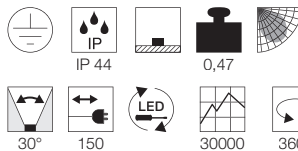

Produktangaben

230V ~50Hz
Systemleistung: 4,3W
Material: Aluminium/Glas/Stahl
L: 6,5 cm B: 6,5 cm H: 9 cm

Hinweis

IP-Schukostecker inkl.